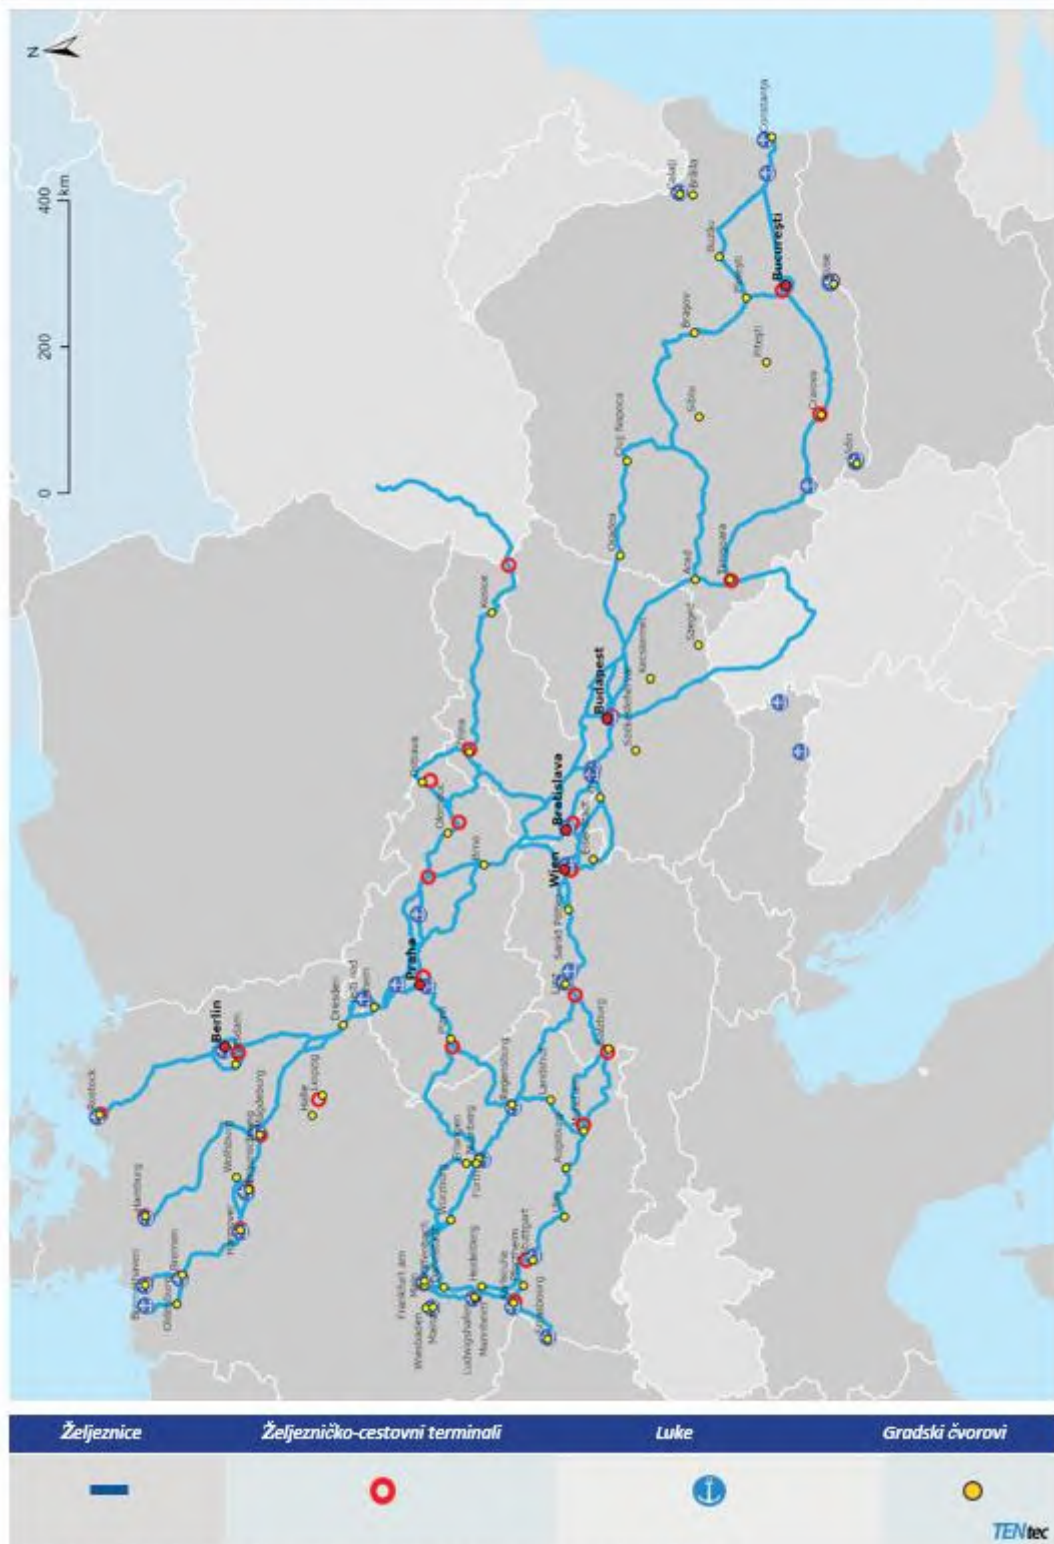

Koridor Rajna – Dunav

Željeznica (teretni promet), luke i željezničko-cestovni terminali

BE BG CZ DK DE EE IE EL ES FR HR IT CY LV LT LU HU MT NL AT PL PT RO SI SK FI SE | RS UA

Dijelovi zemljovida koji se odnose na trase koridora u trećim zemljama indikativne su