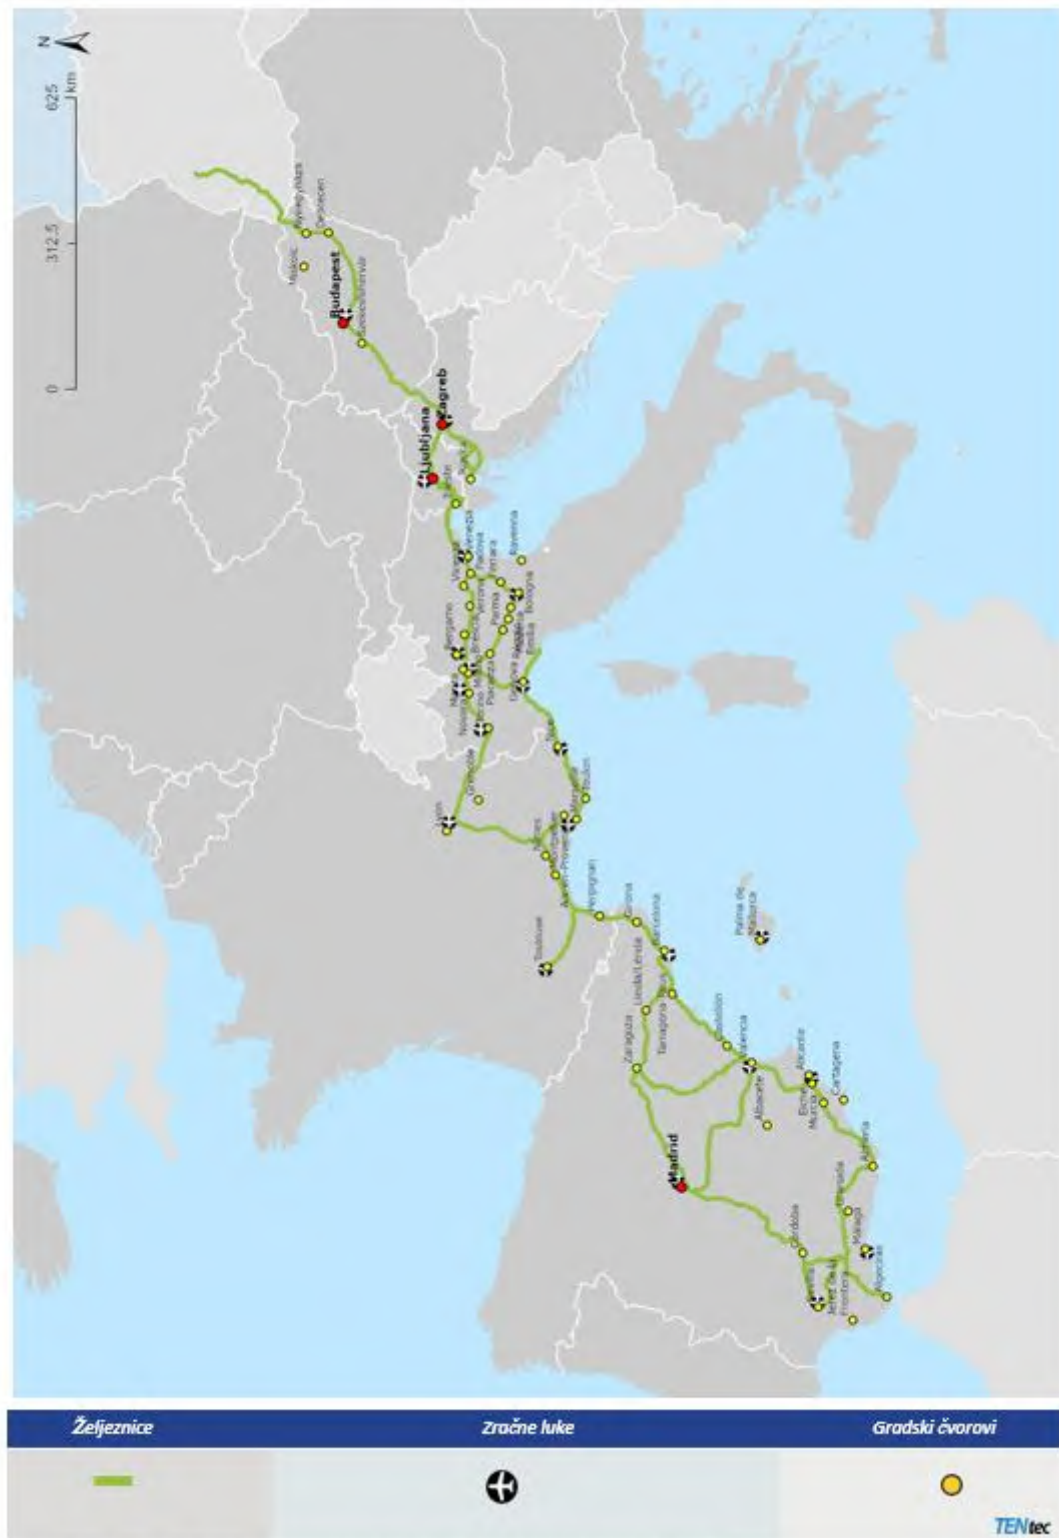

Koridor Sredozemlje Željeznica (putnički promet) i zračne luke

BE BG CZ DK DE EE IE EL ES FR HR IT CY LV LT LU HU MT NL AT PL PT RO SI SK FI SE UA

Dijelovi zemljoviđa koji se odnose na trase koridora u trećim zemljama indikativne su.