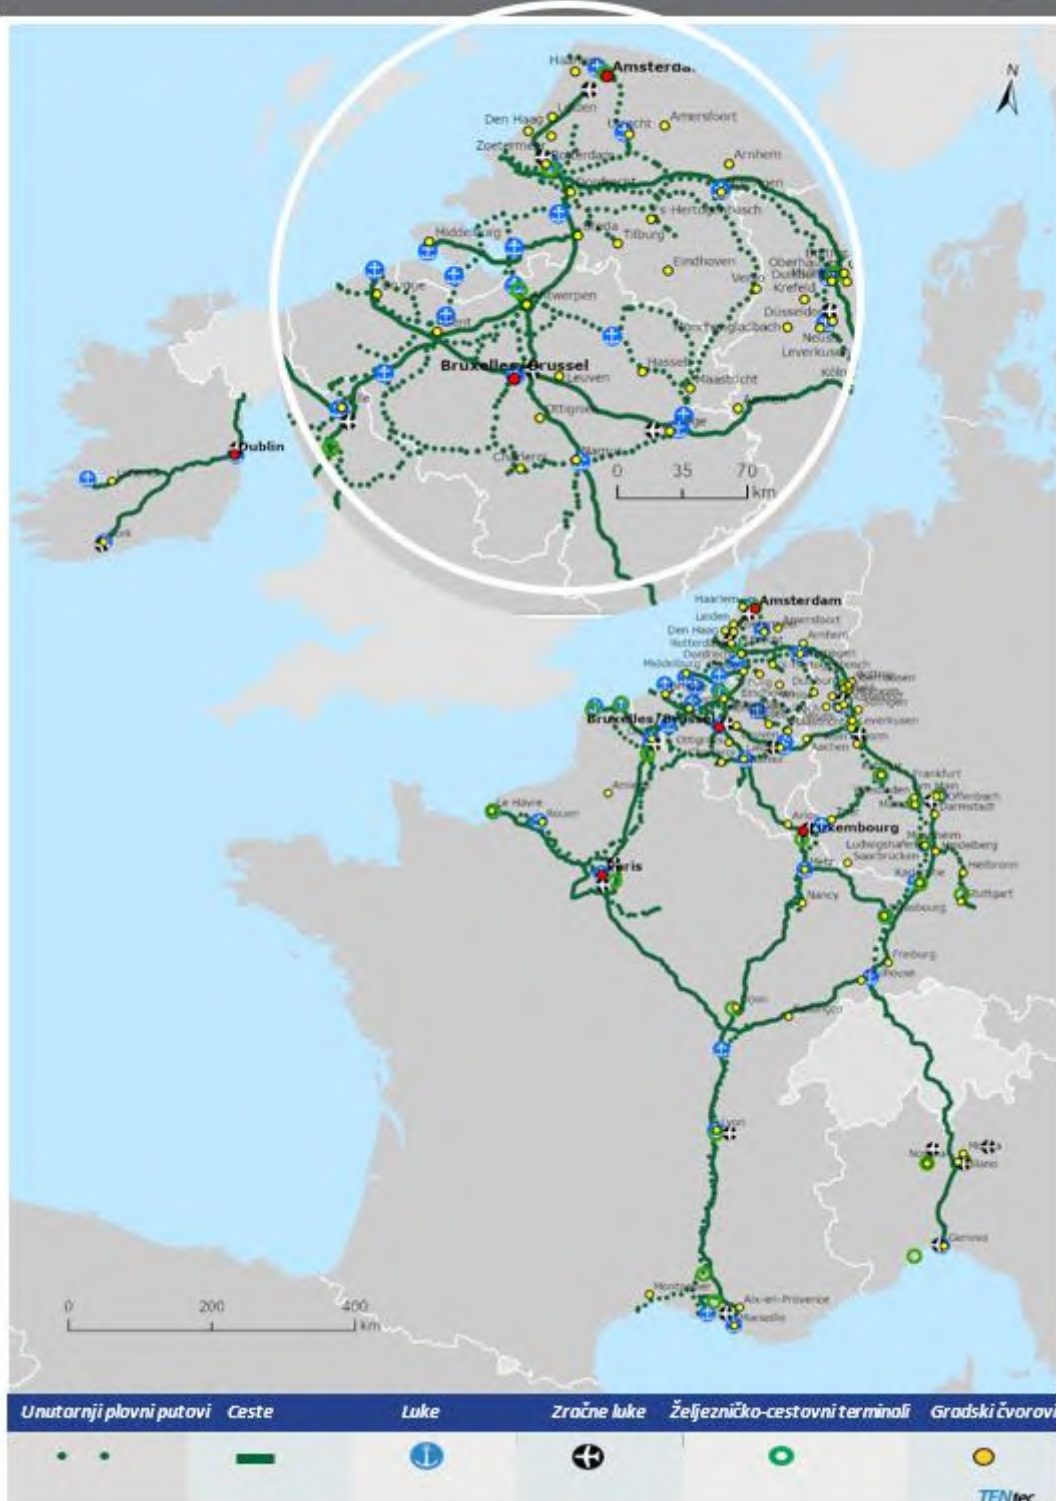

Koridor Sjeverno more – Rajna – Sredozemlje

Unutarnji plovni putovi i ceste, luke, željezničko-cestovni terminali i zračne luke

BE BG CZ DK DE EE IE EL ES FR HR IT CY LV LT LU HU MT NL AT PL PT RO SI SK FI SE | CH

Dijelovi zemljovida koji se odnose na trase koridora u trećim zemljama indikativne su