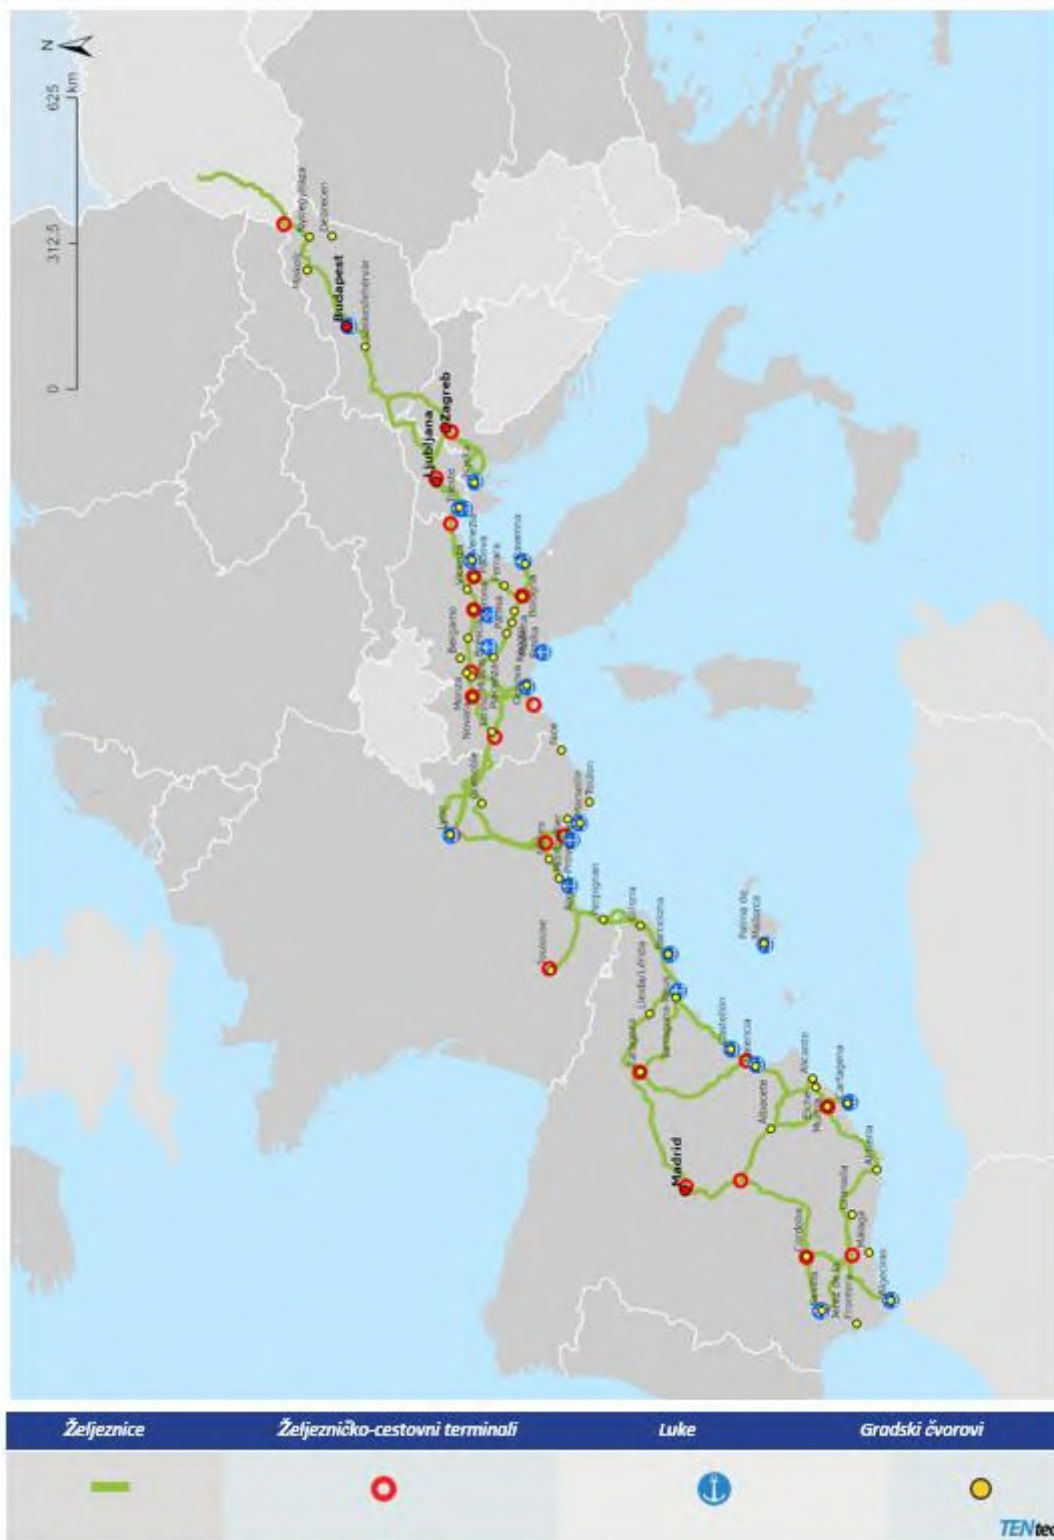

Koridor Sredozemlje

Željeznica (teretni promet), luke i željezničko-cestovni terminali

BE BG CZ DK DE EE IE EL ES FR HR IT CY LV LT LU HU MT NL AT PL PT RO SI SK FI SE | UA

Dijelovi zemljovida koji se odnose na trase koridora u trećim zemljama indikativne su.