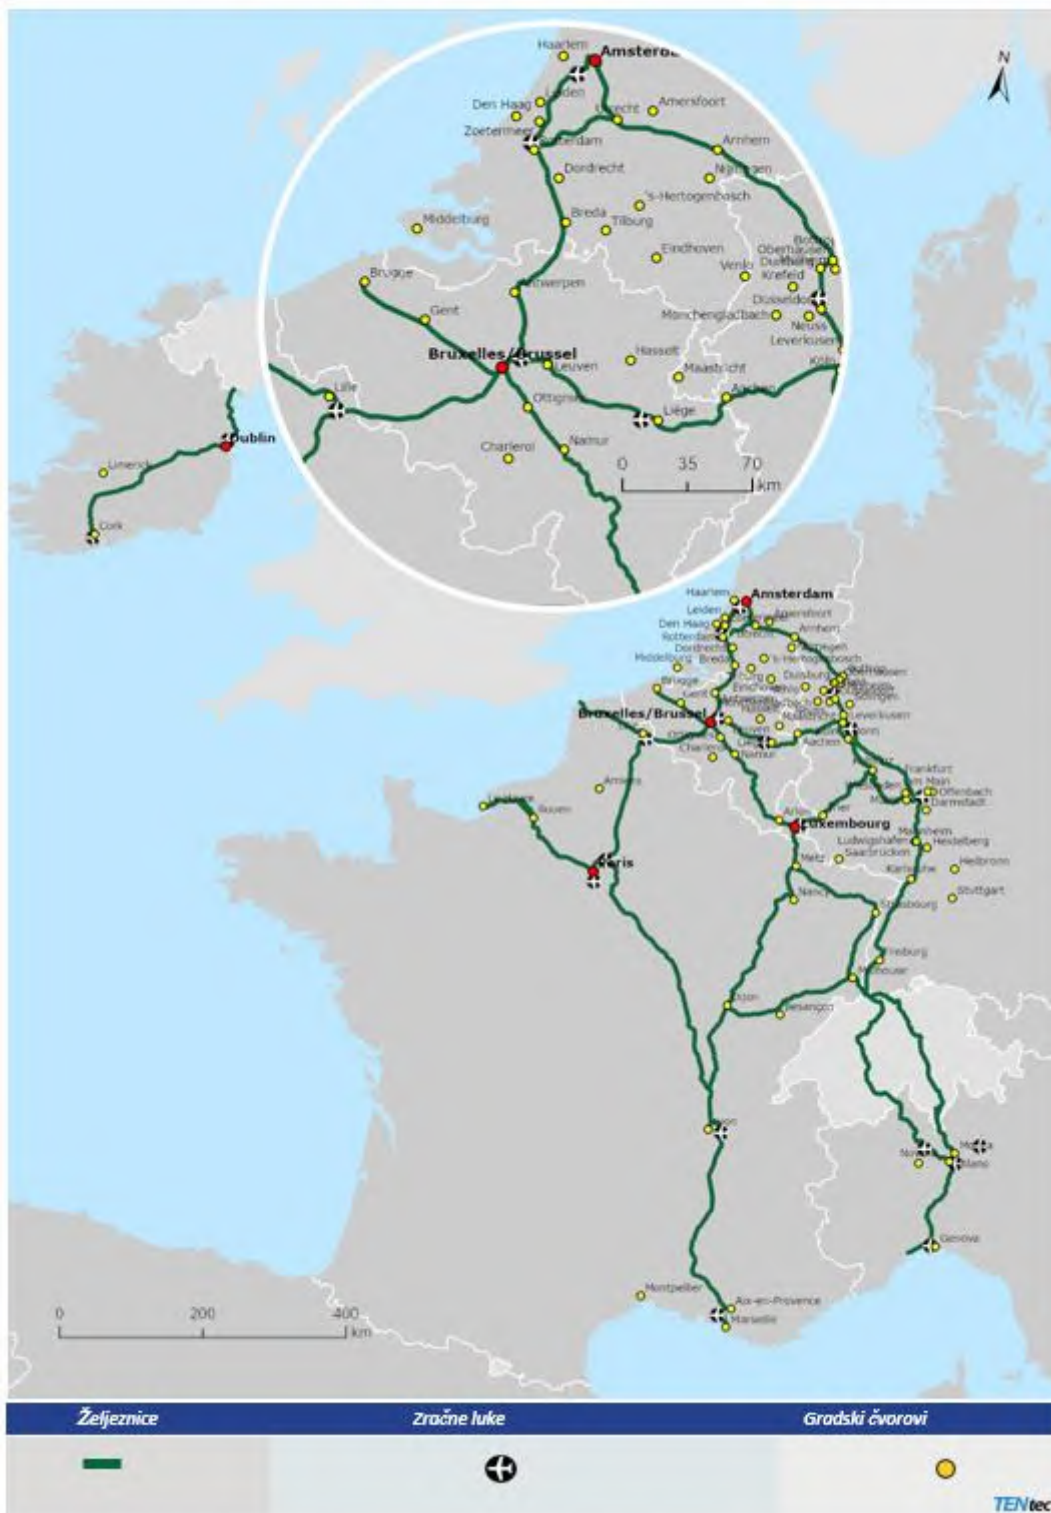

Koridor Sjeverno more – Rajna – Sredozemlje Željeznica (putnički promet) i zračne luke

BE BG CZ DK DE EE IE EL ES FR HR IT CY LV LT LU HU MT NL AT PL PT RO SI SK FI SE I CH

Dijelovi zemljovidna koji se odnose na trase koridora u trećim zemljama indikativne su