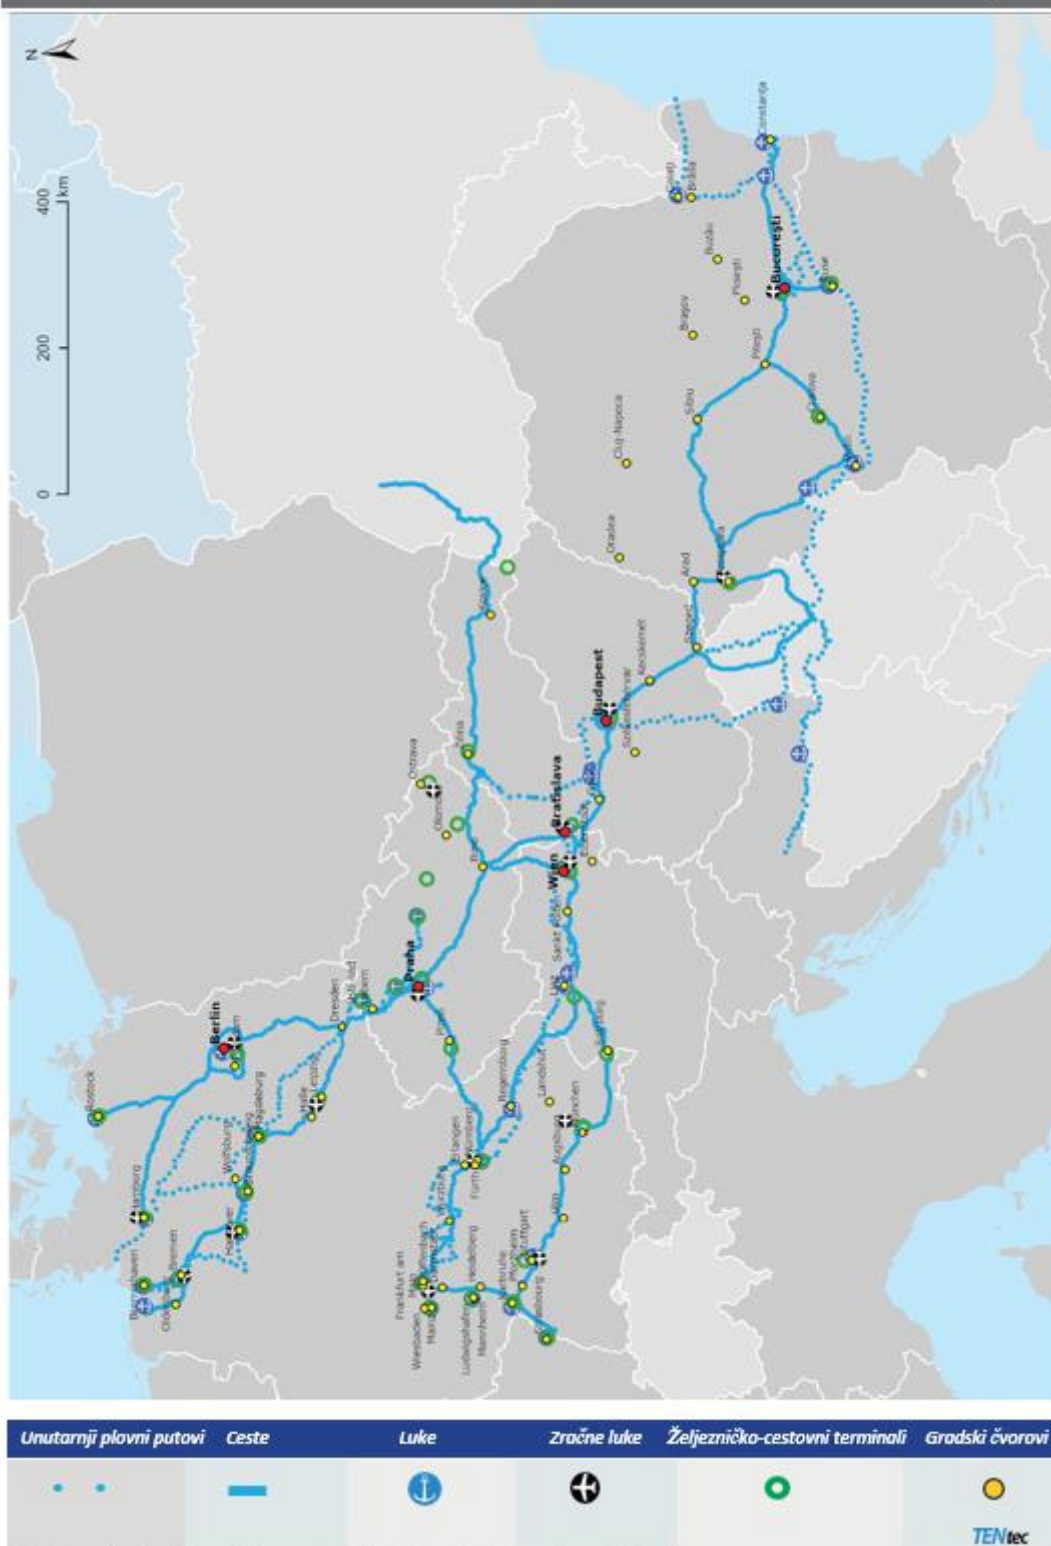

Koridor Rajna – Dunav

Unutarnji plovni putovi i ceste, luke, željezničko-cestovni terminali i zračne luke

BE BG CZ DK DE EE EL ES FR HR IT CY LV LT LU HU MT NL AT PL PT RO SI SK FI SE | RS UA

Dijelovi zemljoviđa koji se odnose na trase koridora u trećim zemljama indikativne su