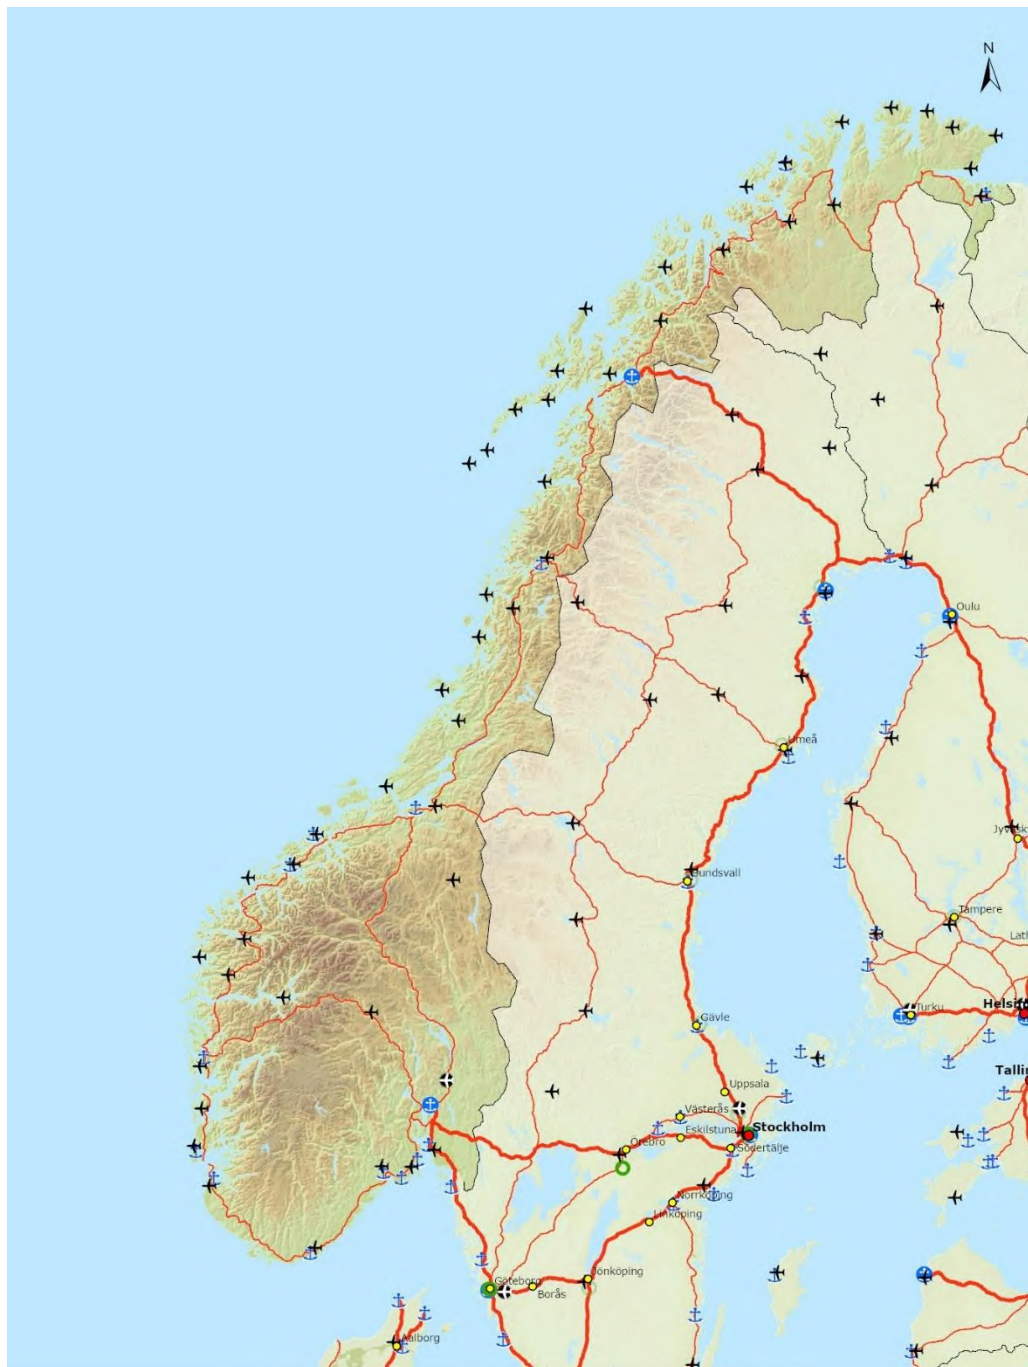

Приложено се изпраща на делегациите приложение IV, част 3/12 към посоченото по-горе предложение.

ПРИЛОЖЕНИЕ IV

**ПРИМЕРНИ КАРТИ НА ТРАНСЕВРОПЕЙСКАТА ТРАНСПОРТНА МРЕЖА,
РАЗШИРЕНА ДО КОНКРЕТНИ СЪСЕДНИ ДЪРЖАВИ**

Примерно разширение до съседни държави
 Основна мрежа и широкообхватна мрежа: ж.п. линии за
 пътнически превоз и летища
 Норвегия / Исландия

A

Ж.п. линии, основна мрежа	Ж.п. линии, разширена основна мрежа	Ж.п. линии, широкообхватна мрежа	Широкообхватна / основна мрежа	Градски възли
<ul style="list-style-type: none"> — Конвенционална — Конвенционална / ново строителство — ≥ 200 km/h — ≥ 200 km/h / ново строителство ↔ В проект 	<ul style="list-style-type: none"> — Конвенционална — Конвенционална / ново строителство — ≥ 200 km/h — ≥ 200 km/h / ново строителство 	<ul style="list-style-type: none"> — Конвенционална — Конвенционална / ново строителство — ≥ 200 km/h — ≥ 200 km/h / ново строителство ↔ В проект 	<ul style="list-style-type: none"> ✈ Летища 	<ul style="list-style-type: none"> ● Столици ● Градски възли

TENtec

Примерно разширение до съседни държави
 Основна мрежа и широкообхватна мрежа: пътища, пристанища,
 железопътно-автомобилни терминали и летища
 Норвегия / Исландия

A

Пътища, основна мрежа	Пътища, разширена основна мрежа	Пътища, широкообхватна мрежа	Широкообхватна / основна мрежа	Градски възли
<ul style="list-style-type: none"> — Път - - Път / ново строителство ↔ В проект 	<ul style="list-style-type: none"> — Път - - Път / ново строителство 	<ul style="list-style-type: none"> — Път - - Път / ново строителство ↔ В проект 	<ul style="list-style-type: none"> ⚓ ⓘ ⊖ ⊕ ✈ ✈ 	<ul style="list-style-type: none"> ⚓ Пристанища ⓘ ЖАТ ✈ Летища ● Столици ● Градски възли