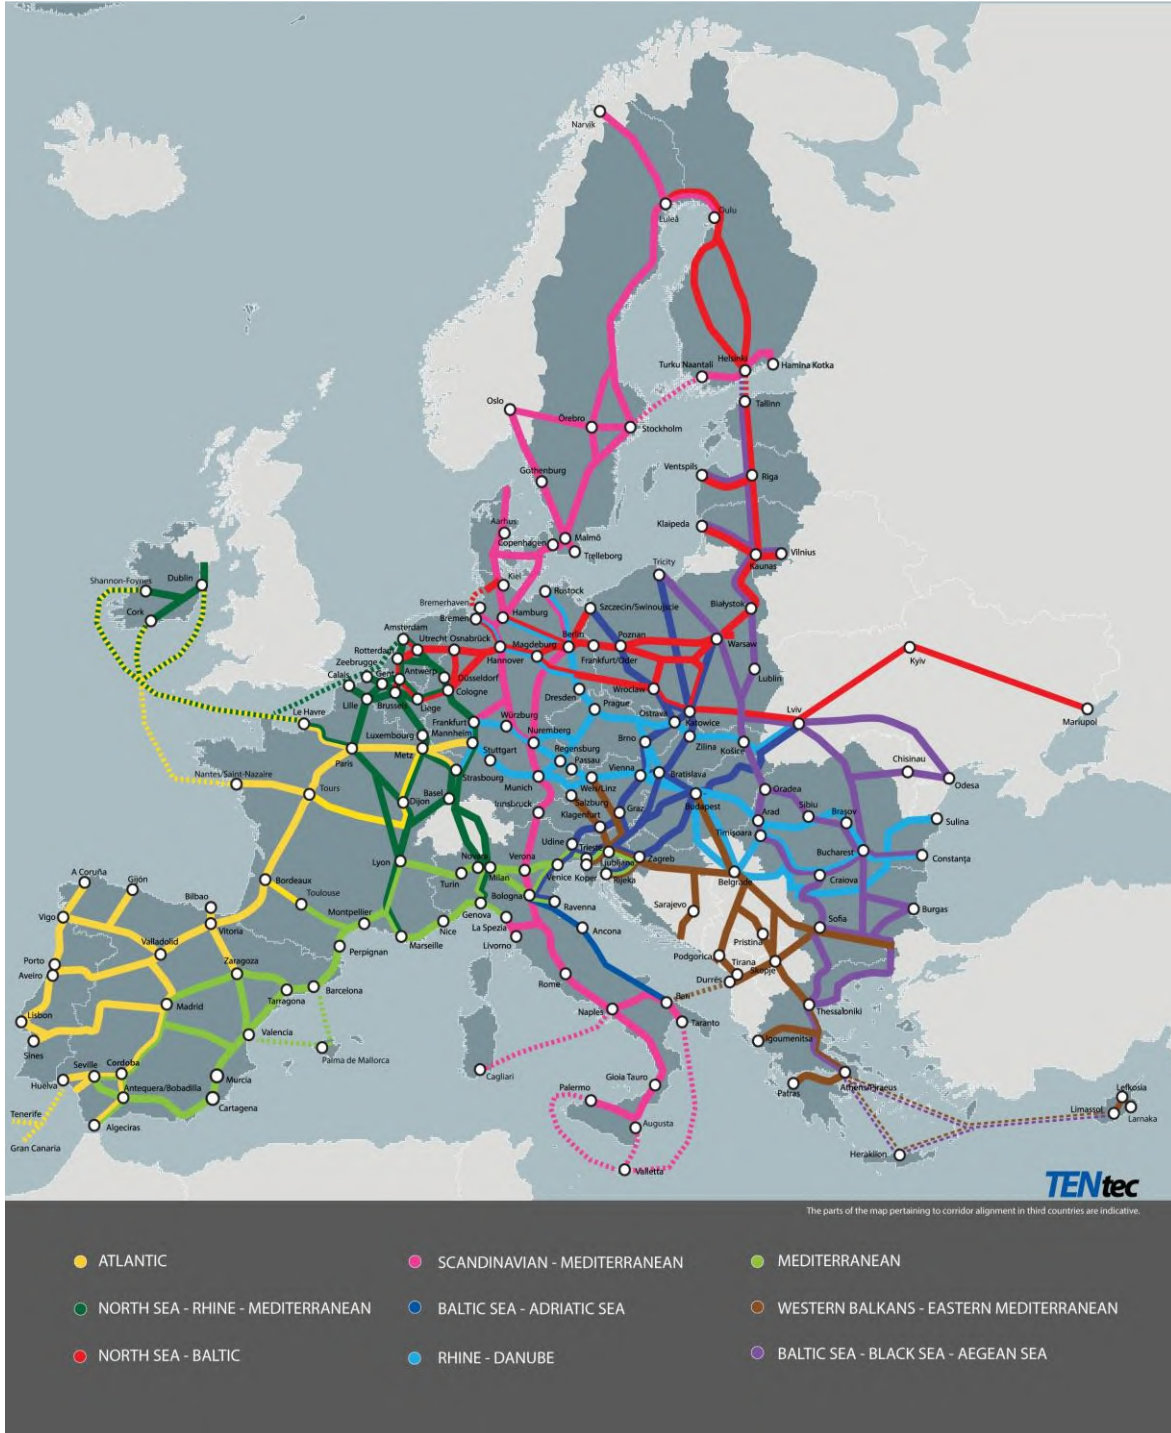

Uimh. an doic. ST 14717/22 ADD25
roimhe seo:

Ábhar: IARSCRÍBHINN a ghabhann leis an Togra le haghaidh RIALACHÁN Ó PHARLAIMINT NA hEORPA AGUS ÓN gCOMHAIRLE maidir le treoirínte an Aontais chun an gréasán tras-Eorpach iompair a fhorbairt, lena leasaítear Rialachán (AE) 2021/1153 agus Rialachán (AE) Uimh. 913/2010 agus lena n-aisghairtear Rialachán (AE) Uimh. 1315/2013

– Cur Chuige Ginearálta

Gheobhaidh na toscaireachtaí i gceangal leis seo Iarscríbhinn III, cuid 1/10 den togra thuasluaite.

IARSCRÍBHINN III

AILÍNIÚ NA gCONAIRÍ IOMPAIR EORPACHA

Cairt Aimsithe Léarscáileanna do Chonairí Iompair Eorpacha

Conairí Iompair Eorpacha

Paisinéirí Iarnróid Ballstáit an Aontais Eorpaigh

<i>Iarnróid - Croíghréasán</i>		<i>Iarnróid - Croíghréasán breisithe</i>		<i>Nóid uirbeacha</i>	
	≥ 200 km/u		≥ 200 km/u		
	≥ 160 km/u		≥ 160 km/u	Príomhchathracha	Nóid uirbeacha

Conairí Iompair Eorpacha
 Lastas iarnróid Ballstáit an Aontais Eorpaigh

<i>Iarnróid - Croighréasán</i>	<i>Iarnróid - Croighréasán breisithe</i>	<i>Nóid uirbeacha</i>
—	—	<div style="display: flex; justify-content: space-around;"> <div style="text-align: center;">● Príomhchathracha</div> <div style="text-align: center;">● Nóid uirbeacha</div> </div>
TEN tec		