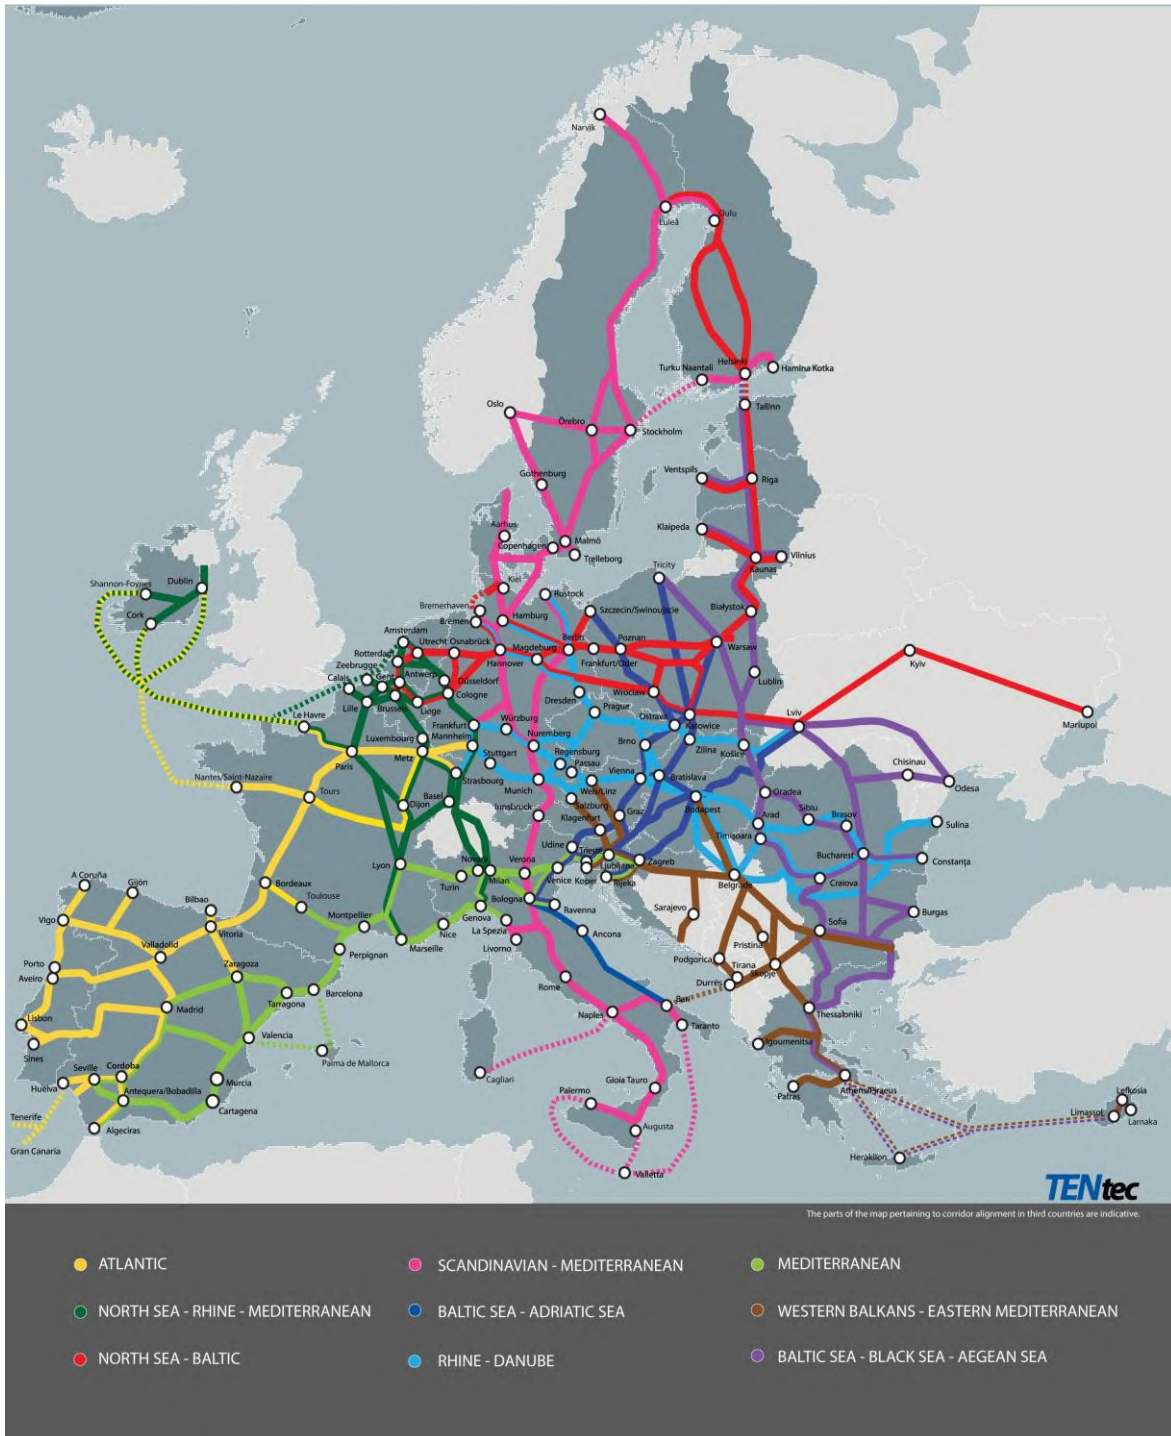

TRANS 730  
CODEC 1803

---

Επισυνάπτεται για τις αντιπροσωπίες το παράρτημα ΙΙΙ, μέρος 1/10 της ανωτέρω πρότασης.

ΠΑΡΑΡΤΗΜΑ ΙΙΙ

**ΧΑΡΑΞΗ ΤΩΝ ΕΥΡΩΠΑΪΚΩΝ ΔΙΑΔΡΟΜΩΝ ΜΕΤΑΦΟΡΩΝ**

## Ευρετήριο χαρτών για τους ευρωπαϊκούς διαδρόμους μεταφορών

# Ευρωπαϊκοί διάδρομοι μεταφορών

Επιβατικοί σιδηρόδρομοι Κράτη μέλη της ΕΕ

Σιδηρόδρομοι - Κεντρικό	Σιδηρόδρομοι - Εκτεταμένο Κεντρικό	Αστικοί κόμβοι
<ul style="list-style-type: none"> <li>Dark purple line: <math>\geq 200</math> km/h</li> <li>Light purple line: <math>\geq 160</math> km/h</li> </ul>	<ul style="list-style-type: none"> <li>Dark green line: <math>\geq 200</math> km/h</li> <li>Light green line: <math>\geq 160</math> km/h</li> </ul>	<ul style="list-style-type: none"> <li>Red dot: Πρωτεύουσες</li> <li>Yellow dot: Αστικοί κόμβοι</li> </ul>
<b>TENtec</b>		