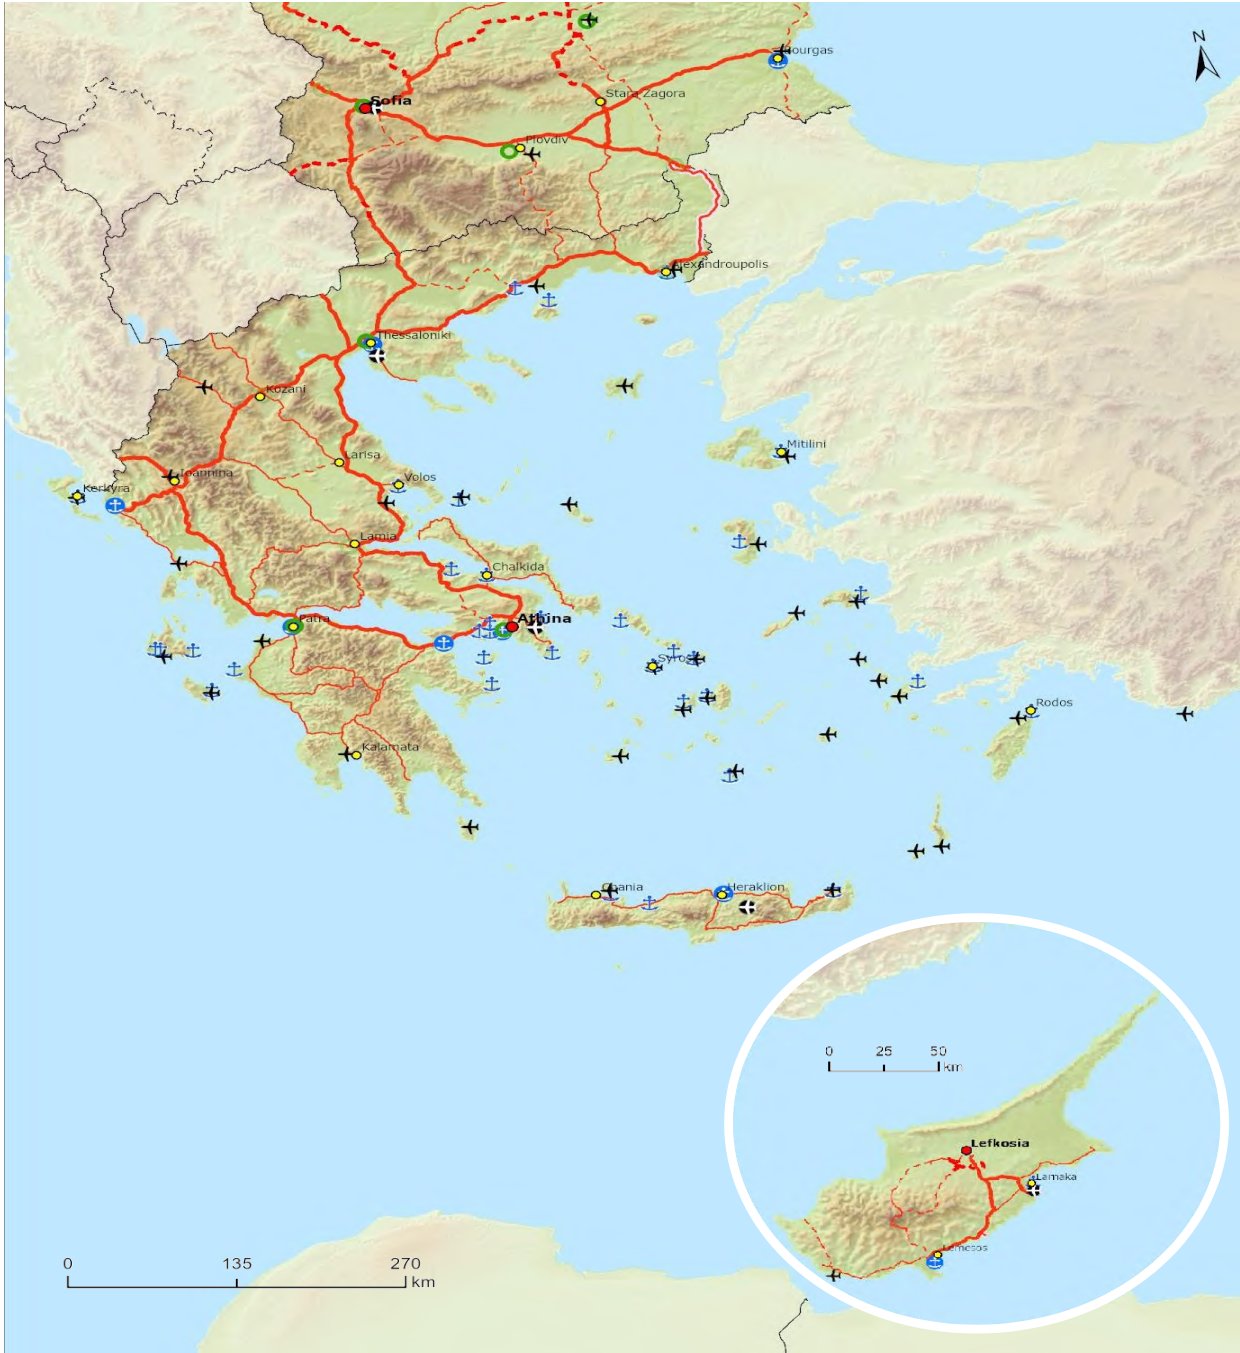

Croíghr easán, Croíghr easán Breisithe & Gr easán Cuimsitheach:
Bóithre, calafoirt, críochfoirt iarnróid agus bóthair, agus aerfoirt
BE BG CZ DK DE EE IE **EL** ES FR HR IT **CY** LV LT LU HU MT NL AT PL PT RO SI SK FI SE

Bóithre - Croíghr easán	Bóithre - Croíghr easán breisithe	Bóithre - Cuimsitheach	Cuimsitheach Croíghr easán	Nóid uirbeacha
Bóthar	Bóthar	Bóthar	Calafoirt	Príomhchathracha
Bóthar / Tógáil Nua	Bóthar / Tógáil Nua	Bóthar / Tógáil Nua	RRT	Nóid uirbeacha
Beartaithe		Beartaithe	Aerfoirt