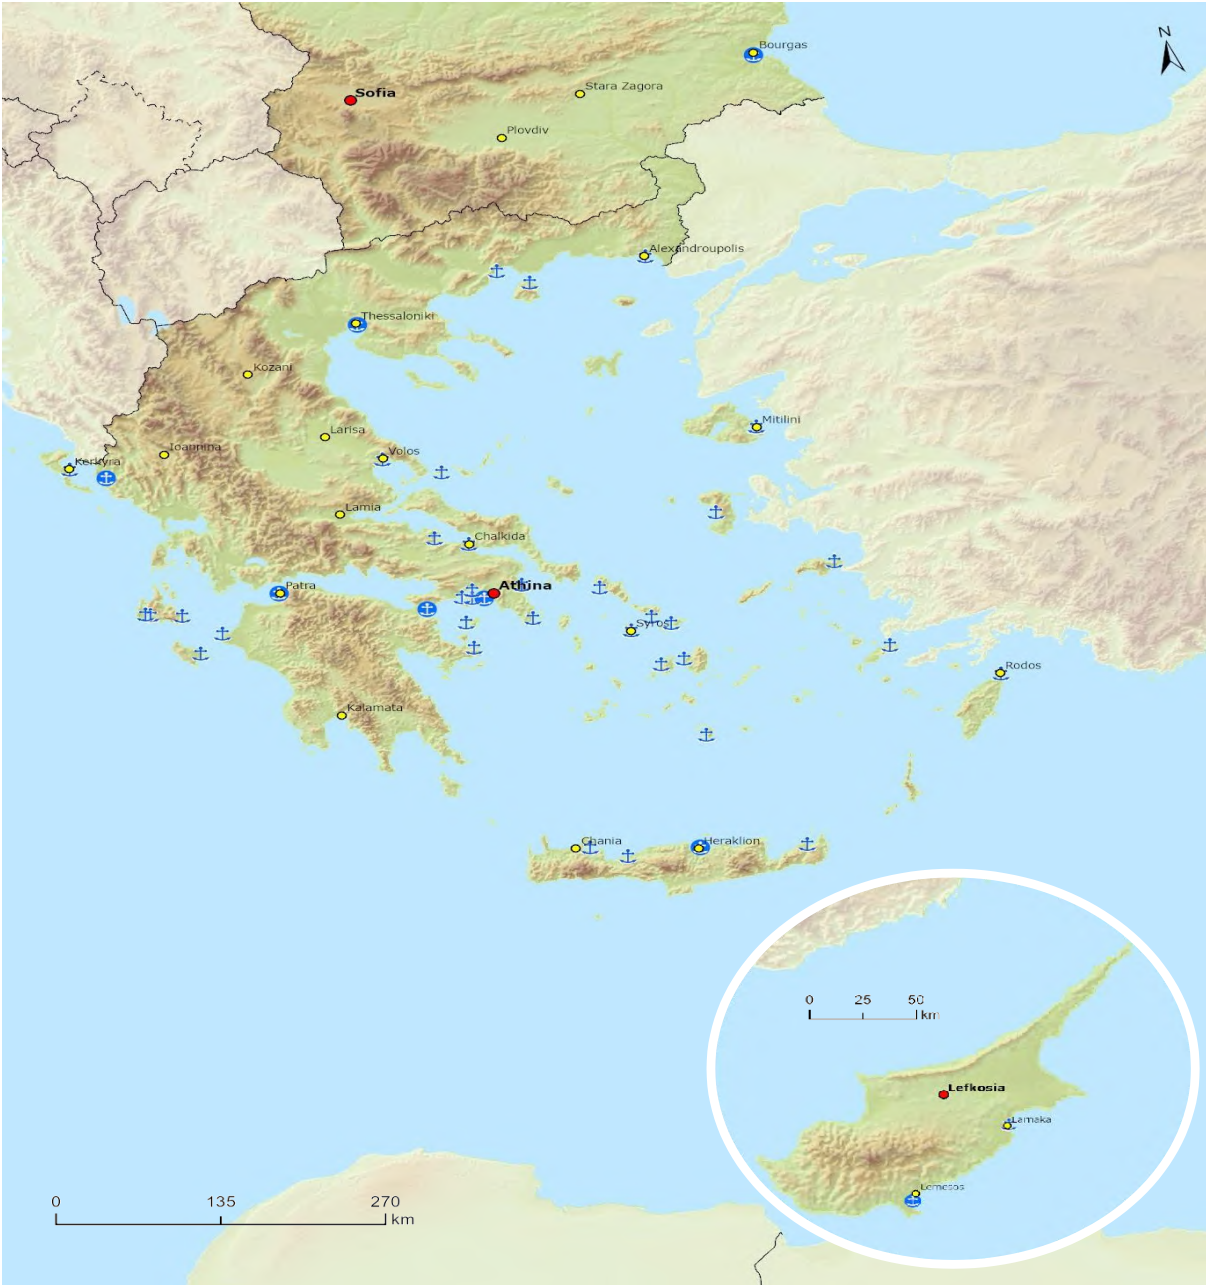

Gréasán Cuimsitheach & Croighréasán:
Uiscebhealaí intíre agus calafoirt

BE BG CZ DK DE EE IE **EL** ES FR HR IT **CY** LV LT LU HU MT NL AT PL PT RO SI SK FI SE

10

	Cuimsitheach	Croighréasán	Nóid uirbeacha
Croig hréasún			
Uiscebhealaí Intíre	Calafóirt	Calafóirt	Príomhchathracha
Uiscebhealaí Intíre / Tógáil Nua			Nóid uirbeacha