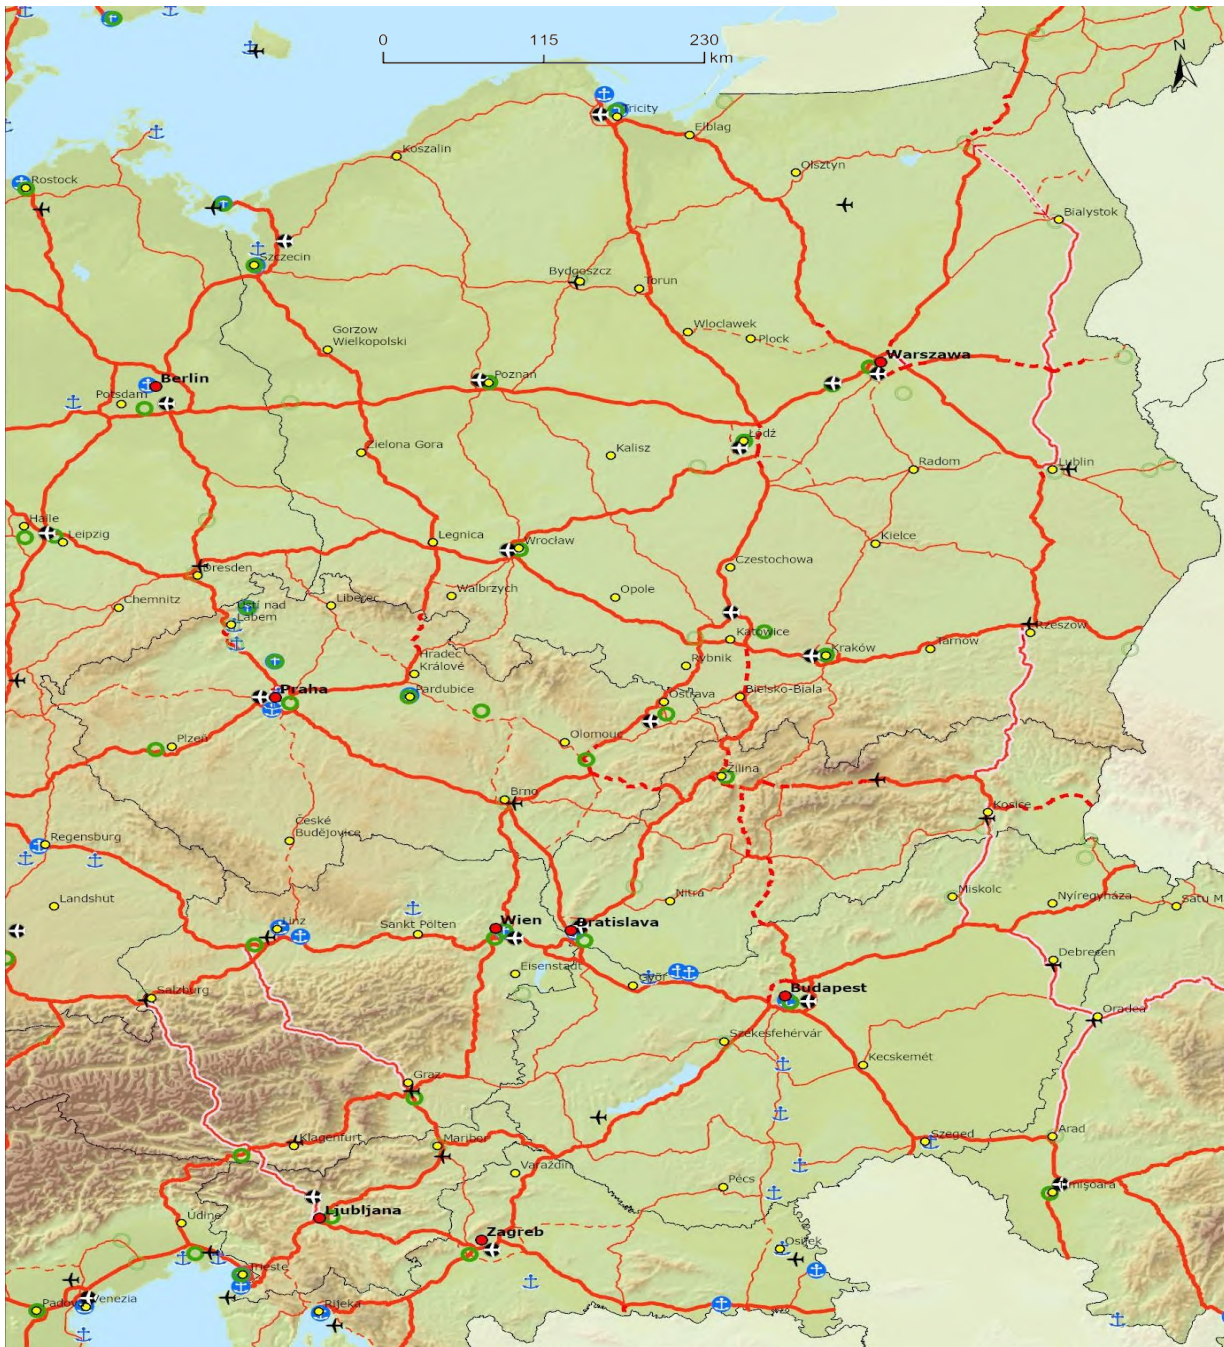

Pagrindinis, išplėstinis pagrindinis ir visuotinis tinklai: keliai, uostai, geležinkelių ir kelių terminalai ir oro uostai

BE BG CZ DK DE EE IE EL ES FR HR IT CY LV LT LU HU MT NL AT PL PT RO SI SK FI SE

6

Pagrindinis kelių tinklas	Išplėstinis pagrindinis kelių tinklas	Visuotinis kelių tinklas	Visuot. pagrindinis	Miestų transporto mazgai
— Keliai	— Keliai	— Keliai	⚓	● Sostinės
- - - Keliai / nauja statyba	- - - Keliai / nauja statyba	- - - Keliai / nauja statyba	⊕	● Miestų transporto mazgai
↔ Planuojamas		↔ Planuojamas		
			⚓	● Uostai
			⊕	● GKT
			✈	● Oro uostai