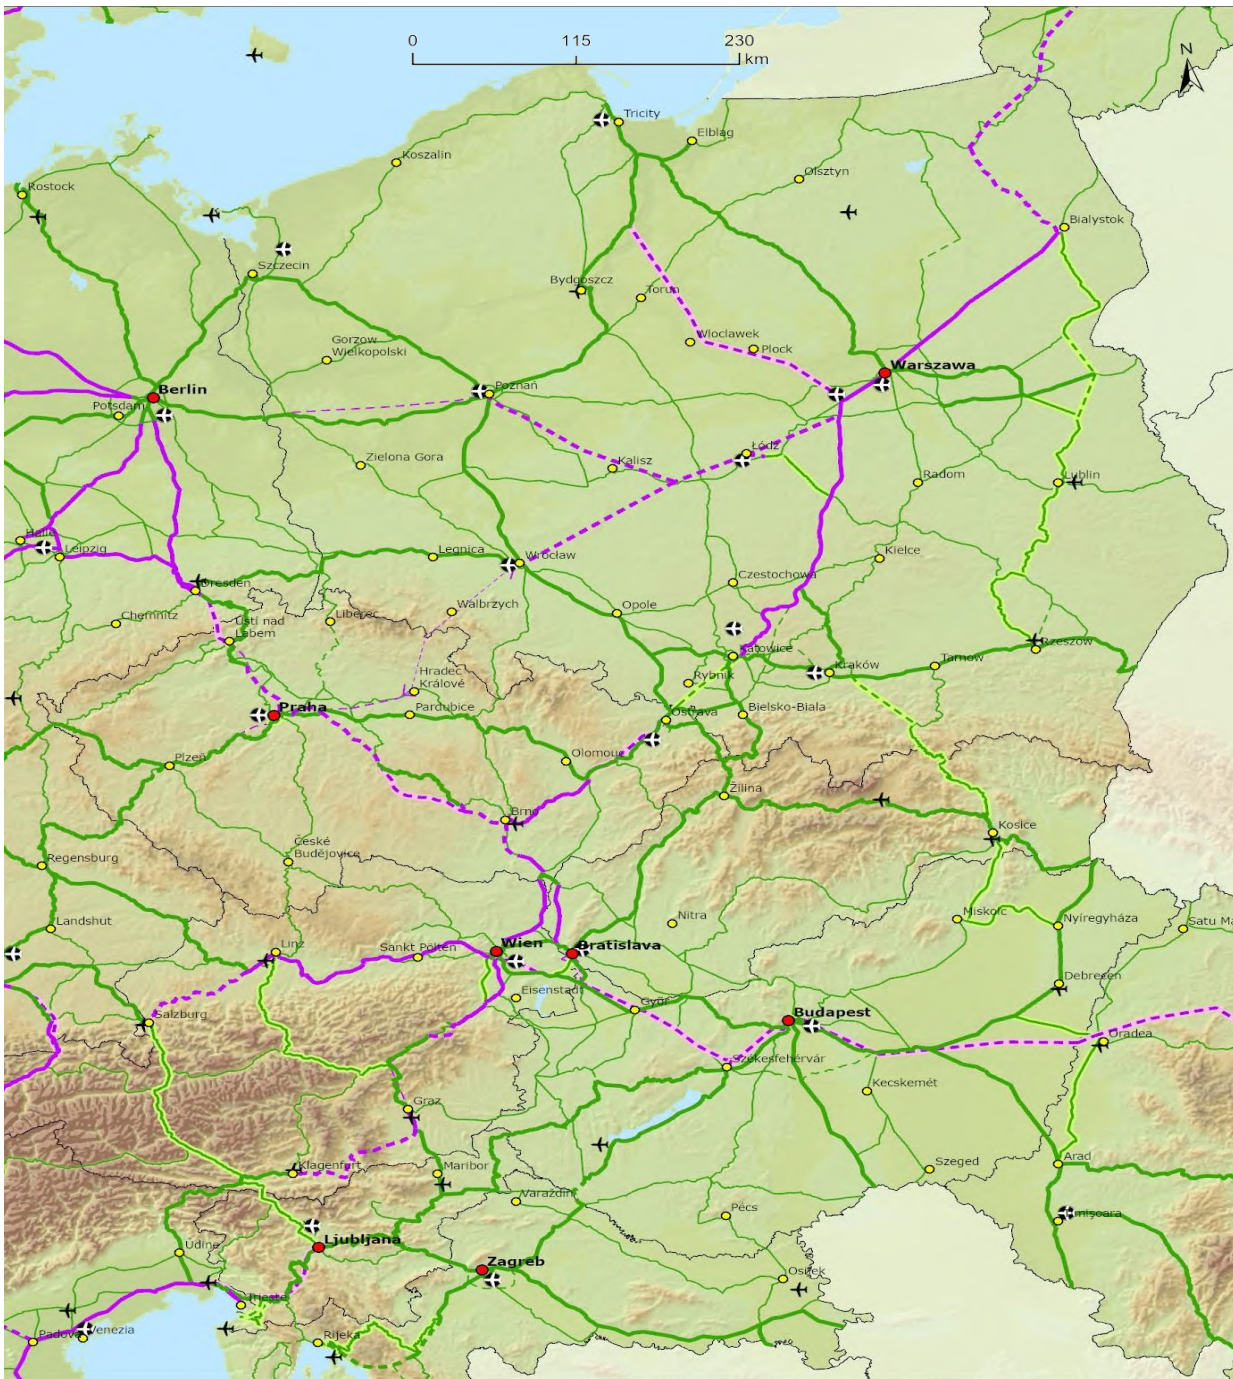

Dalykas: Pasiūlymo dėl EUROPOS PARLAMENTO IR TARYBOS REGLAMENTO
dėl Sąjungos transeuropinio transporto tinklo plėtros gairių, kuriuo iš dalies
keičiamas Reglamentas (ES) 2021/1153 bei Reglamentas (ES)
Nr. 913/2010 ir panaikinamas Reglamentas (ES) Nr. 1315/2013, PRIEDAS
– Bendras požiūris

Delegacijoms pridedama pirmiau nurodyto pasiūlymo I priedo 15/23 dalis.

I PRIEDAS

VISUOTINIO, IŠPLĖSTINIO PAGRINDINIO IR PAGRINDINIO TINKLO ŽEMĖLAPIAI

Pagrindinis, išplėstinis pagrindinis ir visuotinis tinklai: keleivinio transporto geležinkeliai, oro uostai

BE BG CZ DK DE EE IE EL ES FR HR IT CY LV LT LU HU MT NL AT PL PT RO SI SK FI
SE

6

Pagrindinis geležinkelių tinklas	Išplėstinis pagrindinis geležinkelių tinklas	Visuotinis geležinkelių tinklas	Visuot. pagrindinis	Miestų transporto mazgai
<ul style="list-style-type: none"> — Įprastinis - - Įprastinis / nauja statyba — ≥ 200 km/h - - ≥ 200 km/h / nauja statyba ↔ Planuojamas 	<ul style="list-style-type: none"> — Įprastinis - - Įprastinis / nauja statyba — ≥ 200 km/h - - ≥ 200 km/h / nauja statyba 	<ul style="list-style-type: none"> — Įprastinis - - Įprastinis / nauja statyba — ≥ 200 km/h - - ≥ 200 km/h / nauja statyba ↔ Planuojamas 	<ul style="list-style-type: none"> ✈️ Oro uostai 	<ul style="list-style-type: none"> ● Sostinės ● Miestų transporto mazgai