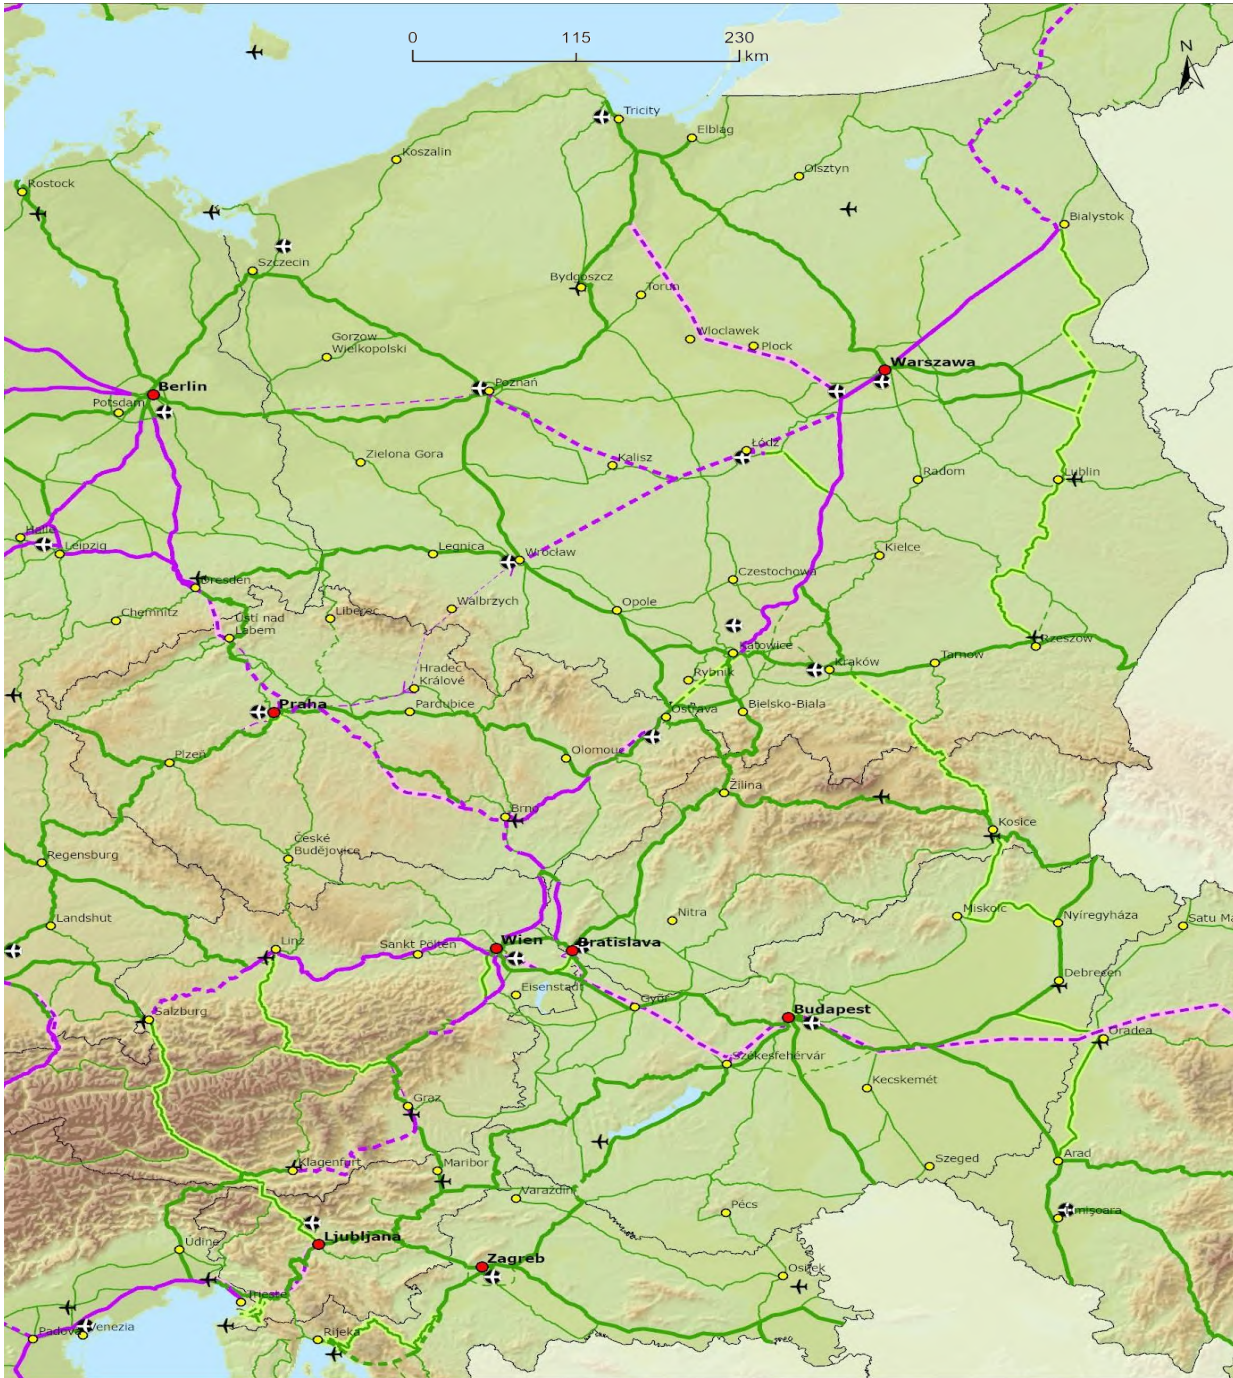

Croíghr easán, Croíghr easán Breisithe & Gr easán Cuimsitheach: Paisinéirí Iarnróid, aerfoirt

BE BG CZ DK DE EE IE EL ES FR HR IT CY LV LT LU HU MT NL AT PL PT RO SI SK FI SE

6

Iarnróid - Croíghr easán	Iarnróid - Croíghr easán breisithe	Iarnróid - Cuimsitheach	Cuimsitheach Croíghr easán	Nóid uirbeacha
- Gnáthluas - Gnáthluas / Tógáil Nua ≥ 200 km/u ≥ 200 km/u / Tógáil Nua - Beartaithe	- Gnáthluas - Gnáthluas / Tógáil Nua ≥ 200 km/u ≥ 200 km/u / Tógáil Nua	- Gnáthluas - Gnáthluas / Tógáil Nua ≥ 200 km/u ≥ 200 km/u / Tógáil Nua - Beartaithe	Aerfoirt	- Príomhchathracha - Nóid uirbeacha