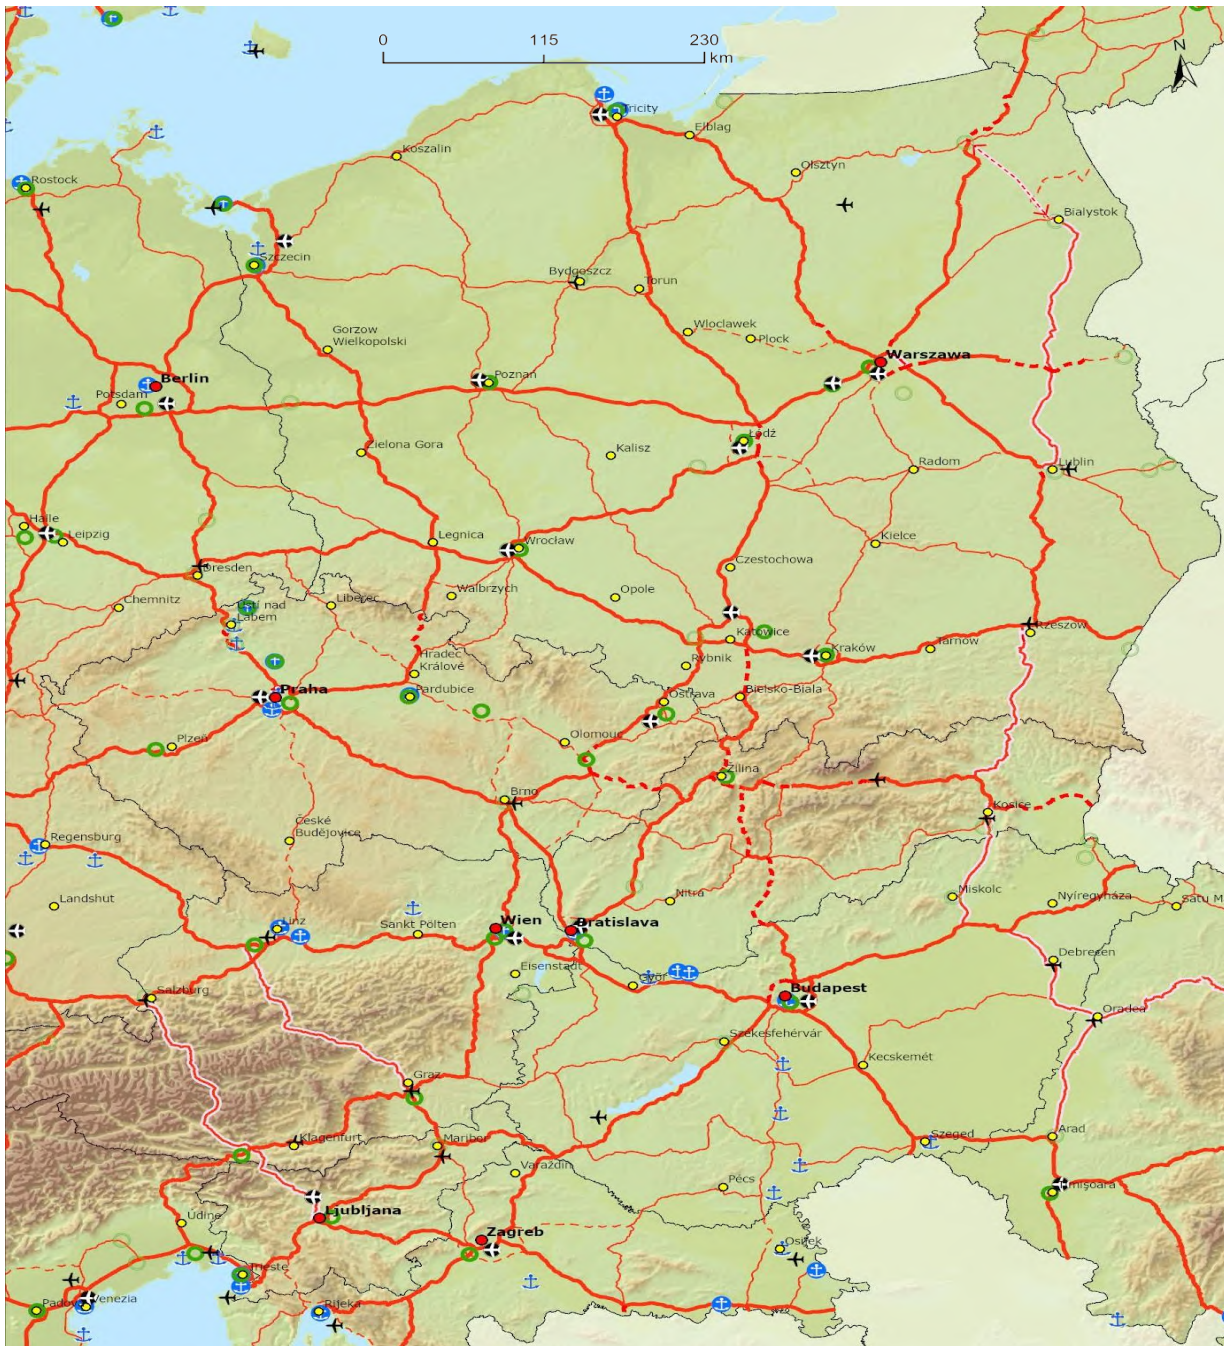

Põhivõrk, laiendatud põhivõrk ja üldvõrk:
maanteed, sadamad, raudtee-/maanteeterminalid (RMT) ja
lennujaamad

BE BG CZ DK DE EE IE EL ES FR HR IT CY LV LT LU HU MT NL AT PL PT RO SI SK FI SE

6

Maantee põhivõrk	Maantee laiendatud põhivõrk	Maantee üldvõrk	Üld-/põhivõrk	Linnatranspordisõlmed
— Maantee	— Maantee	— Maantee	⚓ Sadamad	● Pealinnad
- - Maantee / uus ehitus	- - Maantee / uus ehitus	- - Maantee / uus ehitus	○ RMT	● Linnatranspordisõlmed
↔ Kavandatud		↔ Kavandatud	✈ Lennujaamad