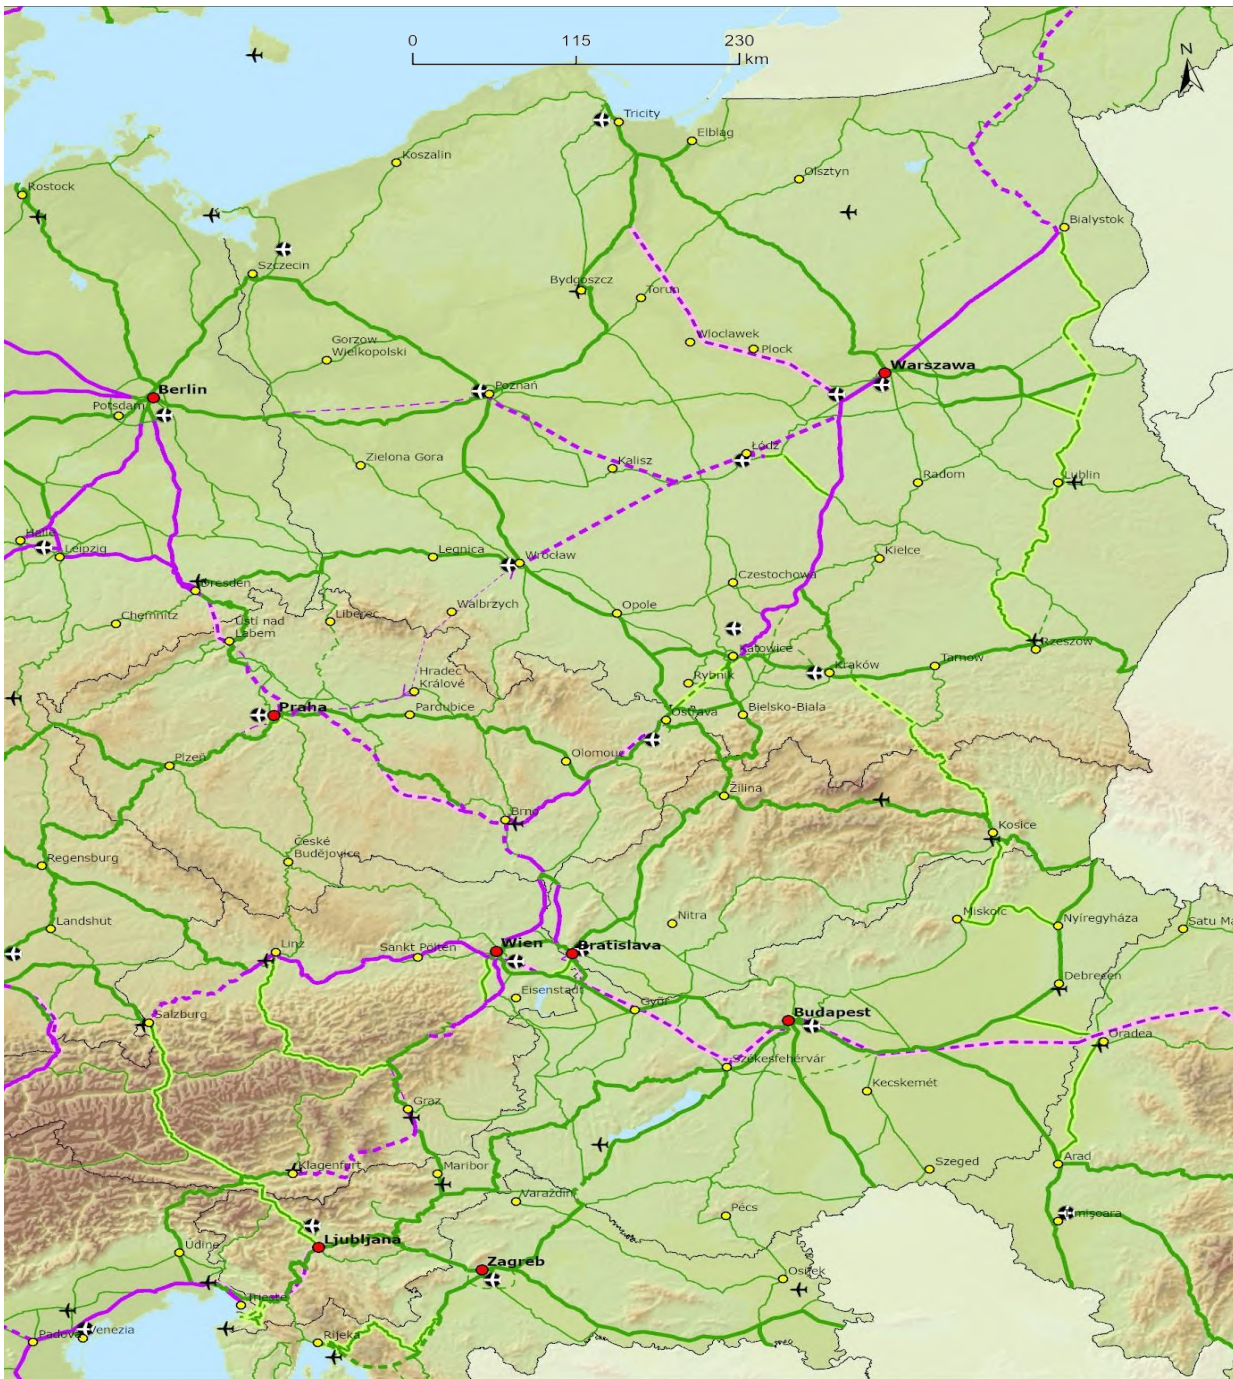

TRANS 730  
CODEC 1803

## ARUANNE

---

Saatja: Nõukogu peasekretariaat

Saaja: Nõukogu

---

Eelmise dok nr: ST 14717/22 ADD15

---

Teema: LISA järgmise dokumendi juurde: Ettepanek: EUROOPA PARLAMENDI JA NÕUKOGU MÄÄRUS, milles käsitletakse liidu suuniseid üleeuroopalise transpordivõrgu arendamise kohta ning millega muudetakse määrust (EL) 2021/1153 ja määrust (EL) nr 913/2010 ja tunnistatakse kehtetuks määrus (EL) nr 1315/2013

– Üldine lähenemisviis

---

Käesolevaga edastatakse delegatsioonidele eespool nimetatud ettepaneku I lisa osa 15/23.

ILISA

**ÜLDVÕRGU, LAIENDATUD PÕHIVÕRGU JA PÕHIVÕRGU KAARDID**

# Põhivõrk, laiendatud põhivõrk ja üldvõrk: raudtee reisijatevedu, lennujaamad

BE BG CZ DK DE EE IE EL ES FR HR IT CY LV LT LU HU MT NL AT PL PT RO SI SK FI SE

6

Raudtee põhivõrk	Raudtee laiendatud põhivõrk	Raudtee üldvõrk	Üld-/põhivõrk	Linnatranspordi-sõlmed
<ul style="list-style-type: none"> <li>Tavaraudtee</li> <li>Tavaraudtee / uus ehitus</li> <li>≥ 200 km/h</li> <li>≥ 200 km/h / uus ehitus</li> <li>Kavandatud</li> </ul>	<ul style="list-style-type: none"> <li>Tavaraudtee</li> <li>Tavaraudtee / uus ehitus</li> <li>≥ 200 km/h</li> <li>≥ 200 km/h / uus ehitus</li> </ul>	<ul style="list-style-type: none"> <li>Tavaraudtee</li> <li>Tavaraudtee / uus ehitus</li> <li>≥ 200 km/h</li> <li>≥ 200 km/h / uus ehitus</li> <li>Kavandatud</li> </ul>	<ul style="list-style-type: none"> <li>Lennujaamad</li> </ul>	<ul style="list-style-type: none"> <li>Pealinnad</li> <li>Linnatranspordi sõlmed</li> </ul>