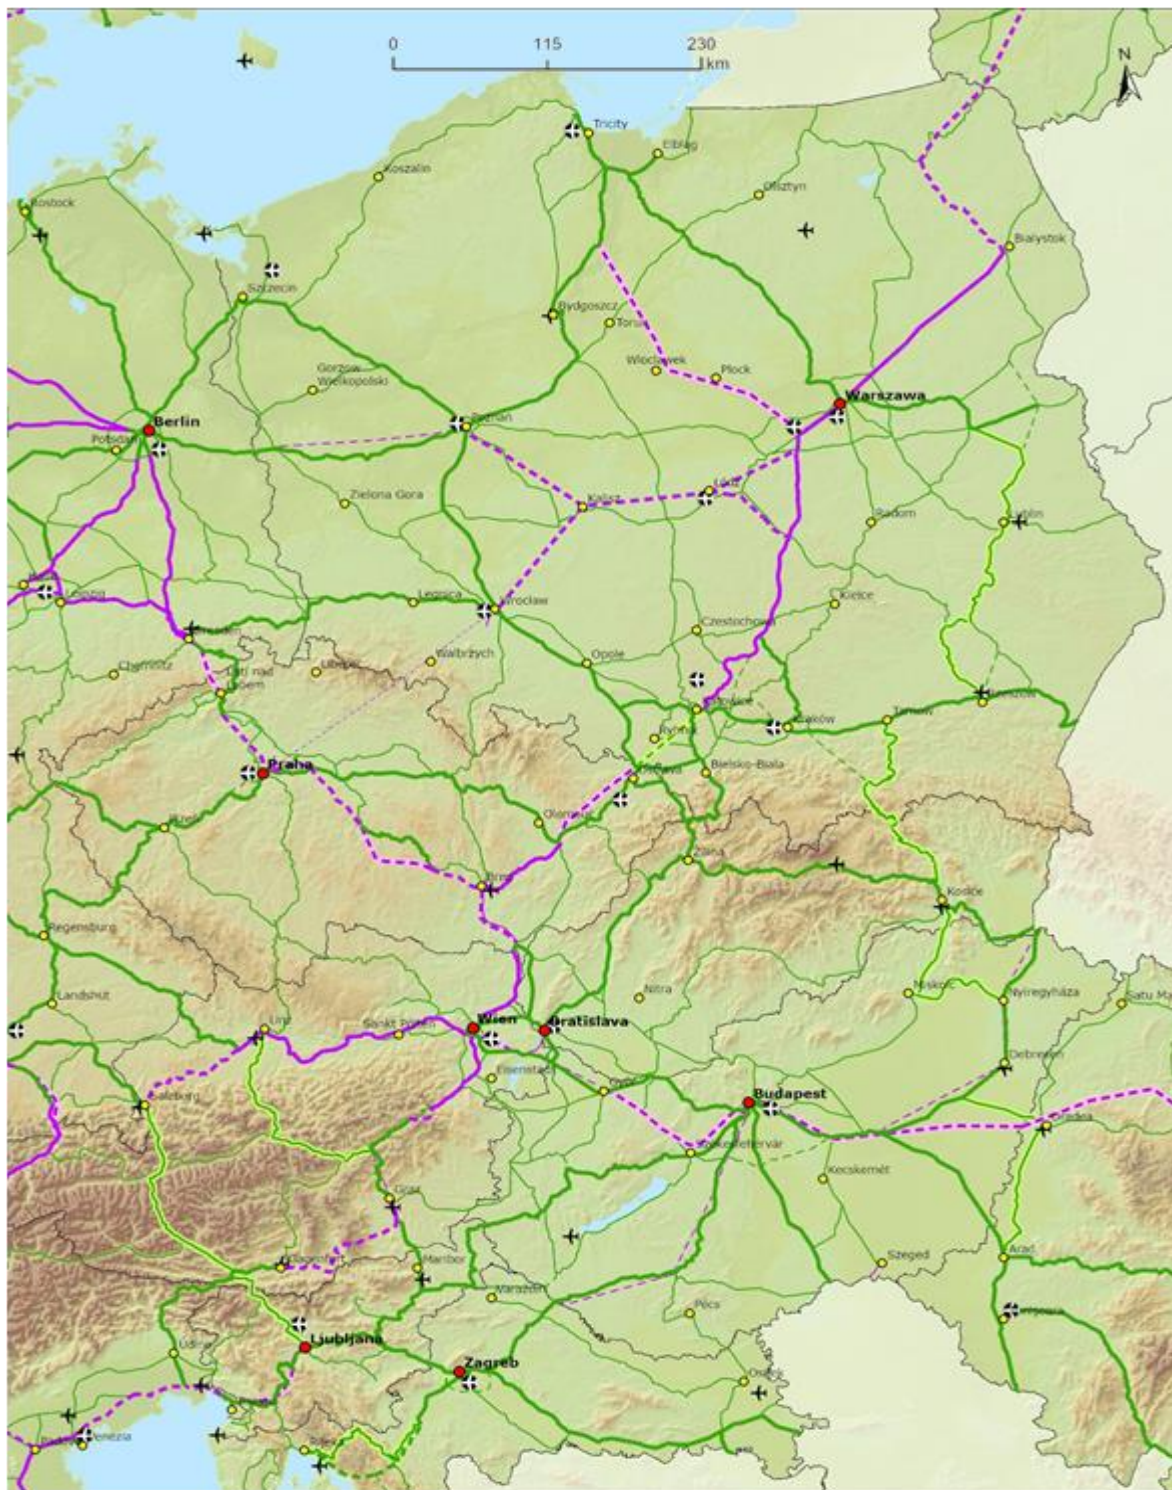

I PIELIKUMS

**VISAPTVEROŠĀ TĪKLA, PAPLAŠINĀTĀ PAMATTĪKLA UN PAMATTĪKLA
KARTES**

Pamattīkls, paplašinātais pamattīkls un visaptverošais tīkls:

Dzelzceļa pasažieru pārvadājumi, lidostas

BE BG CZ DK DE EE IE EL ES FR HR IT CY LV LT LU HU MT NL AT PL PT RO SI SK FI SE

Dzelzceļi Pamattīkls	Dzelzceļi Papl. pamatt.	Dzelzceļi Visaptv.	Visaptv. Pamattīkls	Pilsētu mezgli
<ul style="list-style-type: none"> Parastais Parastais / jaunbūv. ≥ 200 km/h ≥ 200 km/h / jaunbūv. 	<ul style="list-style-type: none"> Parastais Parastais / jaunbūv. ≥ 200 km/h ≥ 200 km/h / jaunbūv. 	<ul style="list-style-type: none"> Parastais Parastais / jaunbūv. ≥ 200 km/h ≥ 200 km/h / jaunbūv. 	<ul style="list-style-type: none"> Lidostas 	<ul style="list-style-type: none"> Galvaspilsētas Pilsētu mezgli