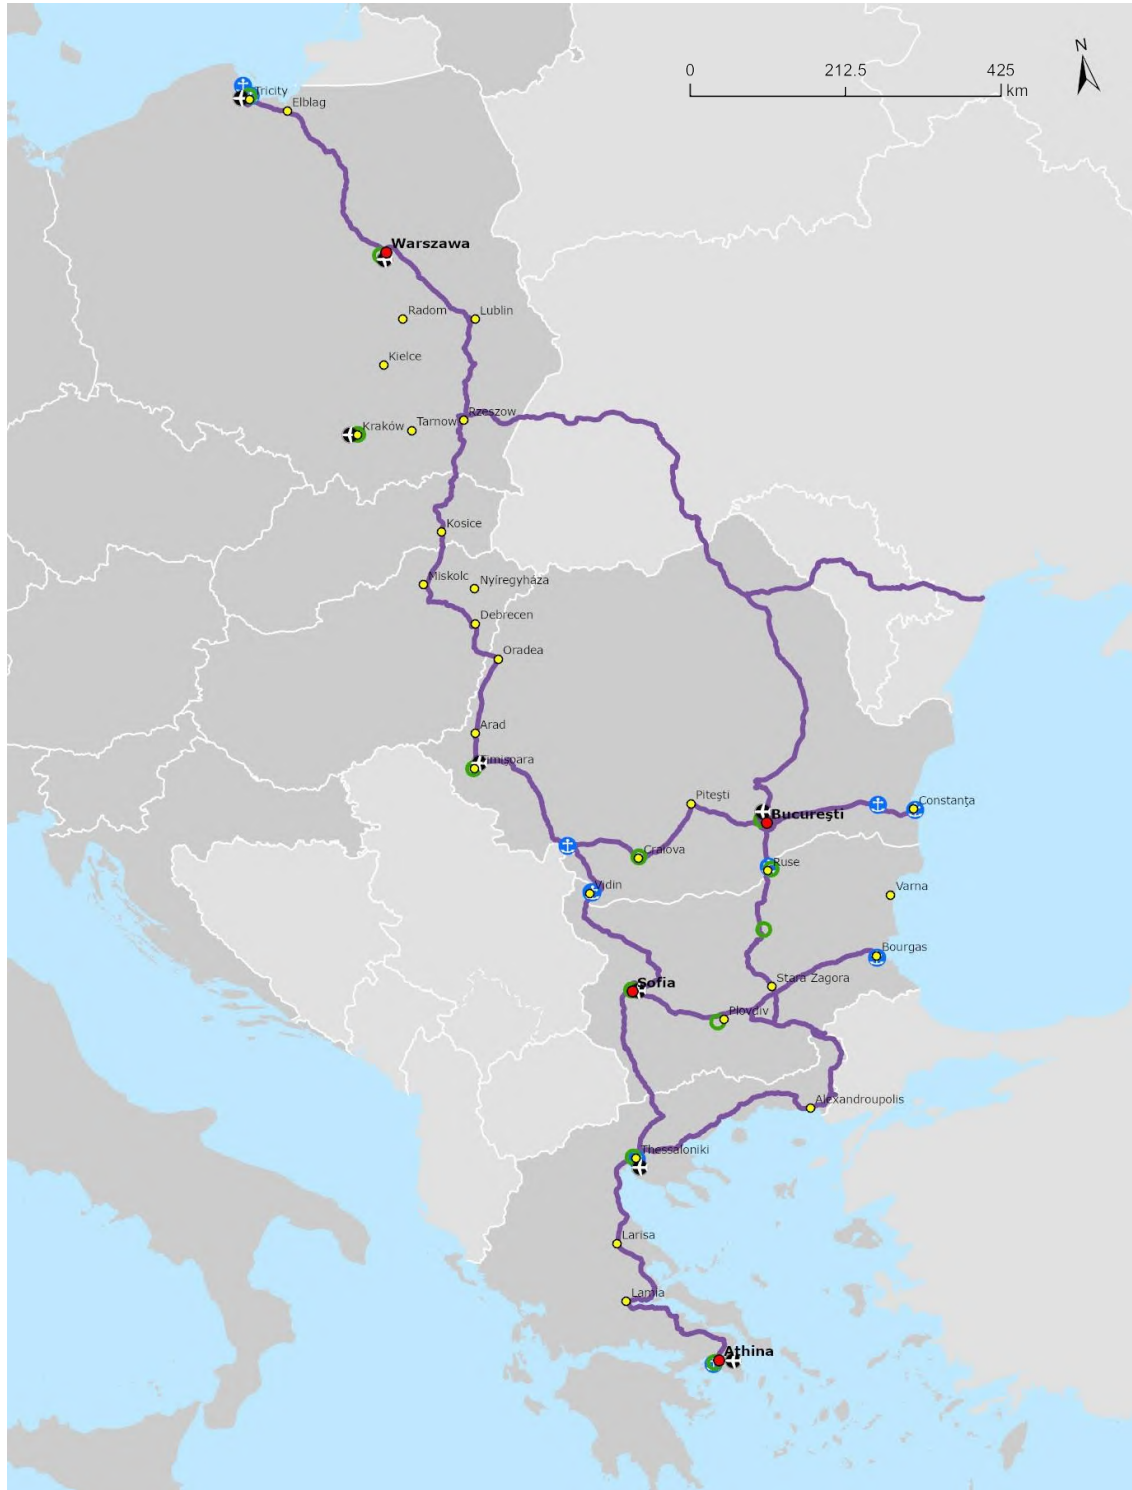

Conair Mhuir Bhailt – na Mara Duibhe – na Mara Aeigéiche

Uiscebhealaí intíre agus Bóithre, calafoirt, críochfoirt iarnróid agus aerfoirt

BE BG CZ DK DE EE IE EL ES FR HR IT CY LV LT LU HU MT NL AT PL PT RO SI SK FI SE MD UA

Uiscebhealaí Intíre	Bóithre	Calafóirt	Aerfoirt	Críochfoirt iarnróid	Nóid Uirbeacha