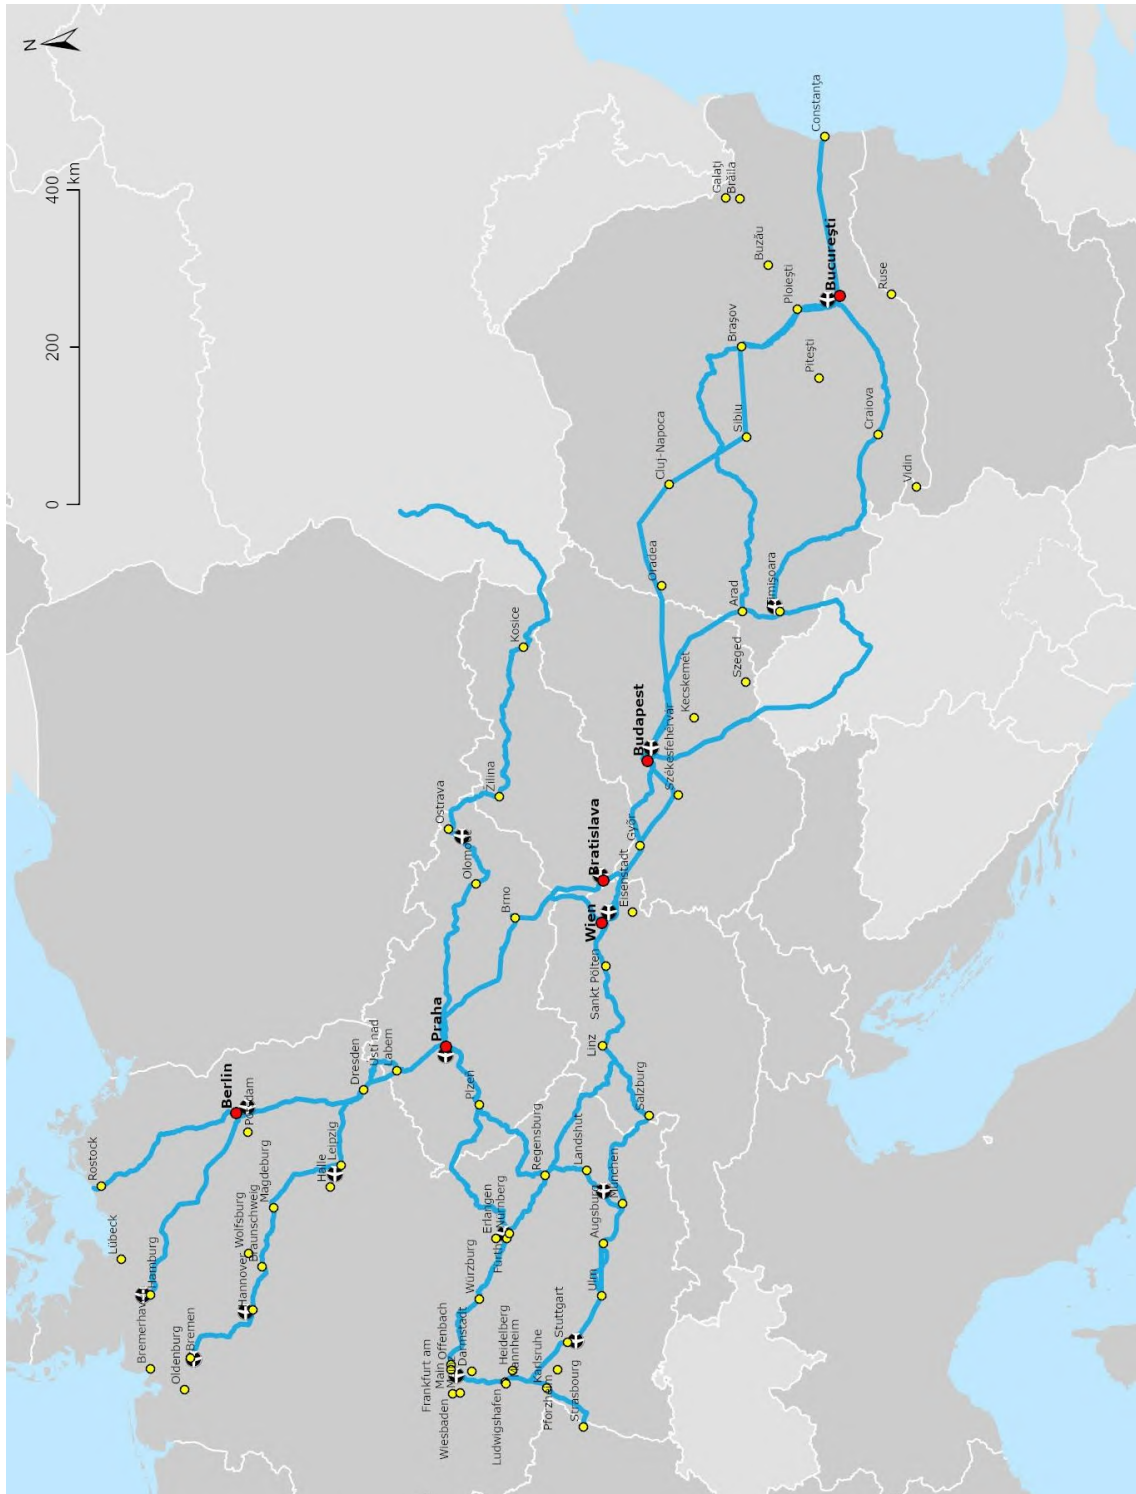

ANNEX 2 – PART 7/8

IARSCRÍBHINN

a ghabhann leis an

**Togra leasaithe le haghaidh RIALACHÁN Ó PHARLAIMINT NA hEORPA AGUS ÓN
gCOMHAIRLE**

**maidir le treoirlínte an Aontais chun an gréasán tras-Eorpach iompair a fhorbairt, lena
leasaítear Rialachán (AE) 2021/1153 agus Rialachán (AE) Uimh. 913/2010 agus lena n-
aisghairtear Rialachán (AE) 1315/2013**

Iarnróid	Aerfoirt	Nóid Uirbeacha
—	✈	● TENtec

Is táscach codanna na léarscáile a bhaineann le hailíniú conairí i dtríú tíortha.

Conair Mhuir Bhailt – na Mara Duibhe – na Mara Aeigéiche

Uiscebhealaí intíre agus Bóithre, calafoirt, críochfoirt iarnróid agus aerfoirt

Is táscach codanna na léarscáile a bhaineann le hailíniú conairí i dtríú tíortha.