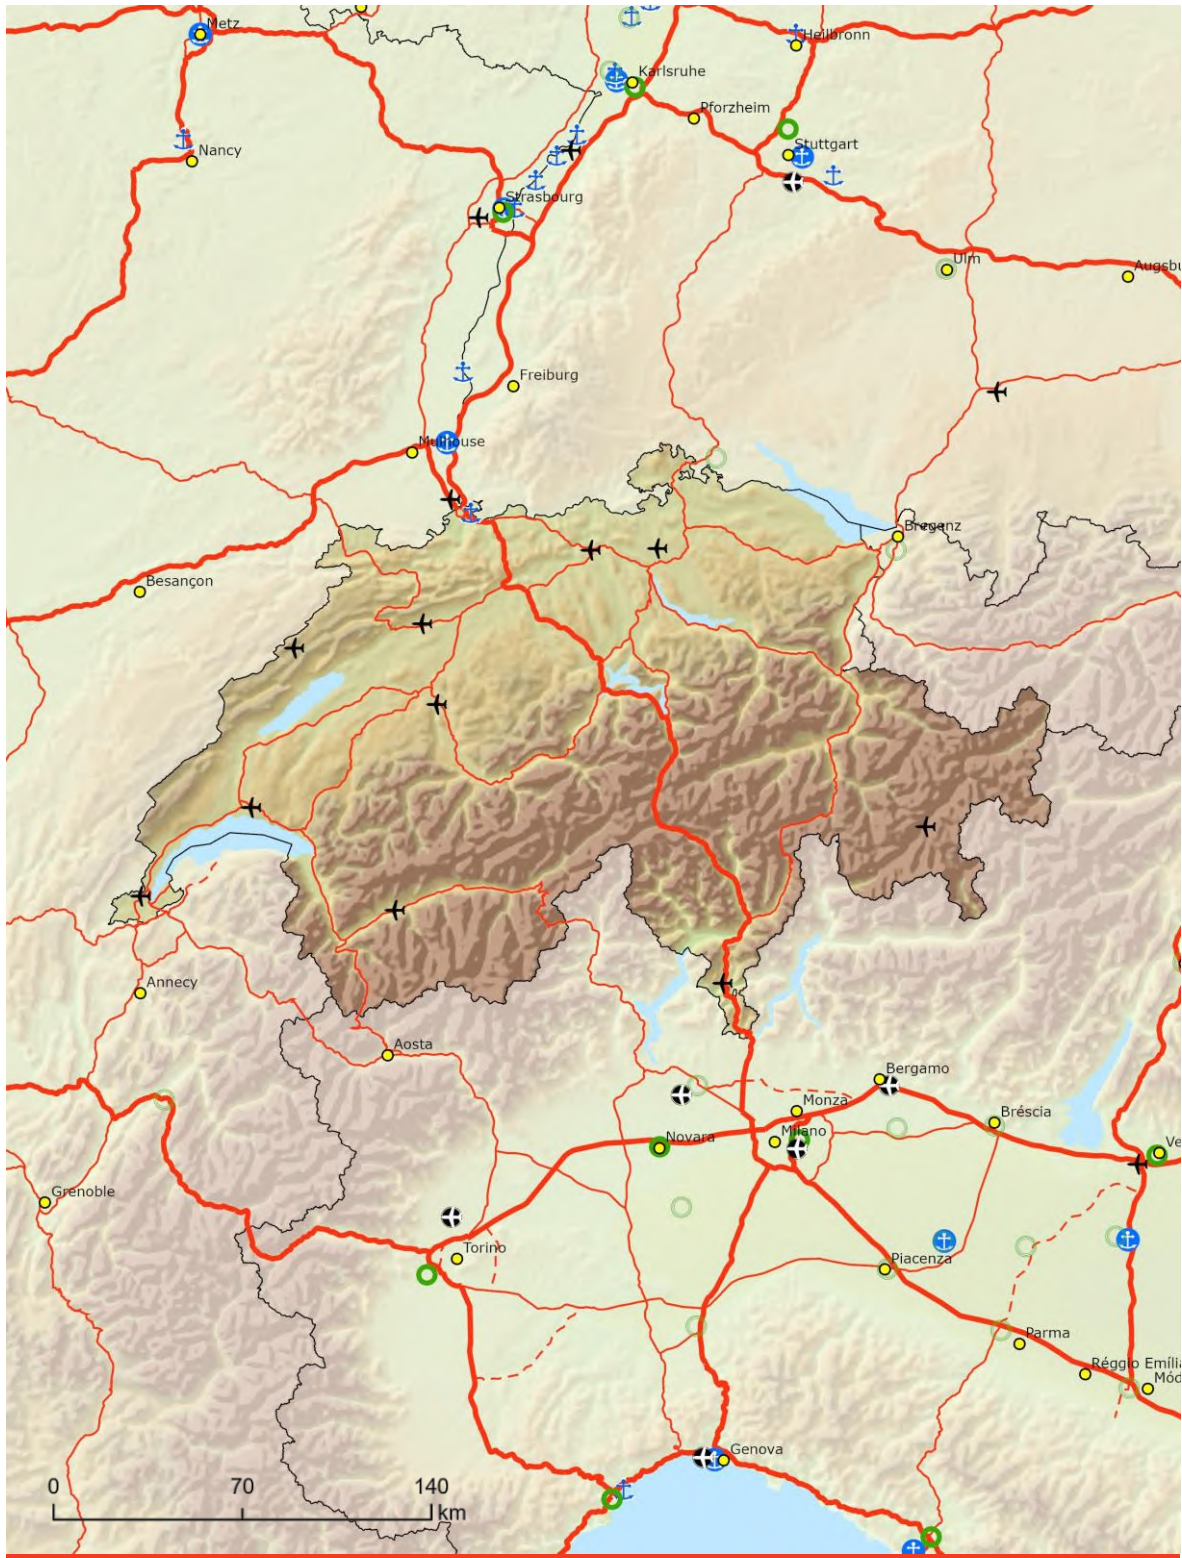

---

**IV PIELIKUMS**

**EIROPAS TRANSPORTA TĪKLA, KAS PAGARINĀTS NOTEIKTĀS TREŠĀS VALSTĪS,  
INDIKATĪVĀS KARTES**

Indikatīvais pagarinājums kaimiņvalstīs  
 Visaptverošais tīkls un pamattīkls: Iekšējie ūdensceļi un ostas  
 Šveice / Lihtenšteina

B

Pamatt.	Visaptverošais tīkls	Pamatt.	Pilsētu mezgli
Iekšējie ūdensceļi	Ostas	Ostas	Galvaspilsētas
Iekšējie ūdensceļi / Jauna būvniecība			Pilsētu mezgli

TENtec

Indikatīvais pagarinājums kaimiņvalstīs  
 Pamattīkls un visaptverošais tīkls: Dzelzceļa kravu pārvadājumi,  
 ostas un dzelzceļa–autoceļa termināļi (RRT)  
 Šveice / Lihtenšteina

Indikatīvais pagarinājums kaimiņvalstīs  
 Pamattīkls un visaptverošais tīkls: Dzelzceļa pasažieru pārvadājumi  
 un lidostas  
 Šveice / Lihtenšteina

B

Dzelzceļš pamatt.		Dzelzceļš papl. pamatt.		Dzelzceļš visaptver.		Visaptver. pamatt.		Pilsētu mezgli		
	Parastais		Parastais / Jauna būvn.		Parastais		Parastais / Jauna būvn.		Galvaspilsētas	
	≥ 200 km/h		≥ 200 km/h		≥ 200 km/h		≥ 200 km/h / Jauna būvn.		Pilsētu mezgli	
	≥ 200 km/h / Jauna būvn.		≥ 200 km/h / Jauna būvn.		≥ 200 km/h / Jauna būvn.		≥ 200 km/h / Jauna būvn.			
										Lidostas

TENtec

Indikatīvais pagarinājums kaimiņvalstīs  
 Pamattīkls un visaptverošais tīkls: Autoceļi, ostas, dzelzceļa  
 termināļi un lidostas  
 Šveice / Lihtenšteina

B

Autoceļi pamatt.		Autoceļi papl. pamatt.		Autoceļi visaptver.		Visaptver. pamattīkls		Pilsētu mezgli	
	Autoceļi		Autoceļi		Autoceļi		Ostas		Galvaspilsētas
	Autoceļi/ Jauna būvn.		Autoceļi/ Jauna būvn.		Autoceļi/ Jauna būvn.		RRT		Pilsētu mezgli
			Paredzēts		Lidostas		Lidostas		