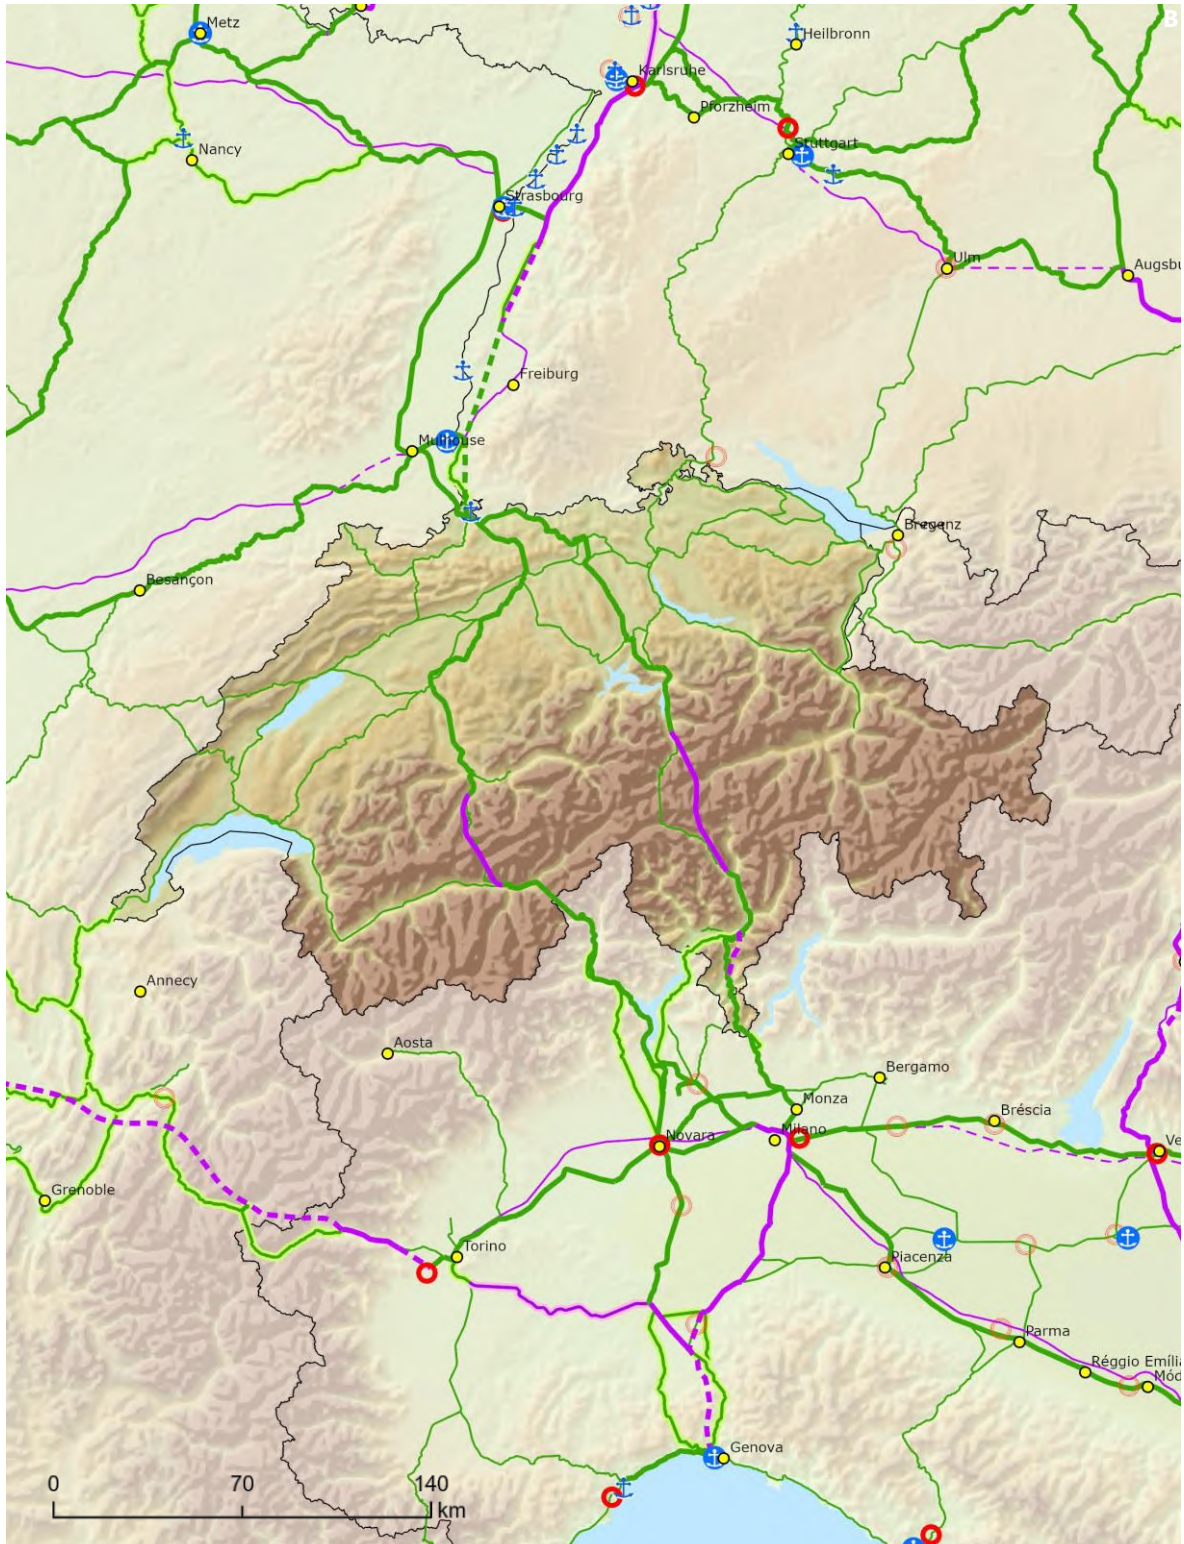

Indikatīvais pagarinājums kaimiņvalstīs
Pamattīkls un visaptverošais tīkls: Dzelzceļa kravu pārvadājumi,
ostas un dzelzceļa–autoceļa termināļi (RRT)
Šveice / Lihtenšteina

B

Dzelzceļš pamatt.		Dzelzceļš papl. pamatt.		Dzelzceļš visaptver.		Visaptver. pamatt.		Pilsētu mezgli	
	Parastais		Parastais		Parastais				Galvaspilsētas
	Parastais / Jauna būvn.		Parastais / Jauna būvn.		Parastais / Jauna būvn.				Pilsētu mezgli
	≥ 200 km/h		≥ 200 km/h		≥ 200 km/h				
	≥ 200 km/h / Jauna būvn.		≥ 200 km/h / Jauna būvn.		≥ 200 km/h / Jauna būvn.				
					Paredzēts