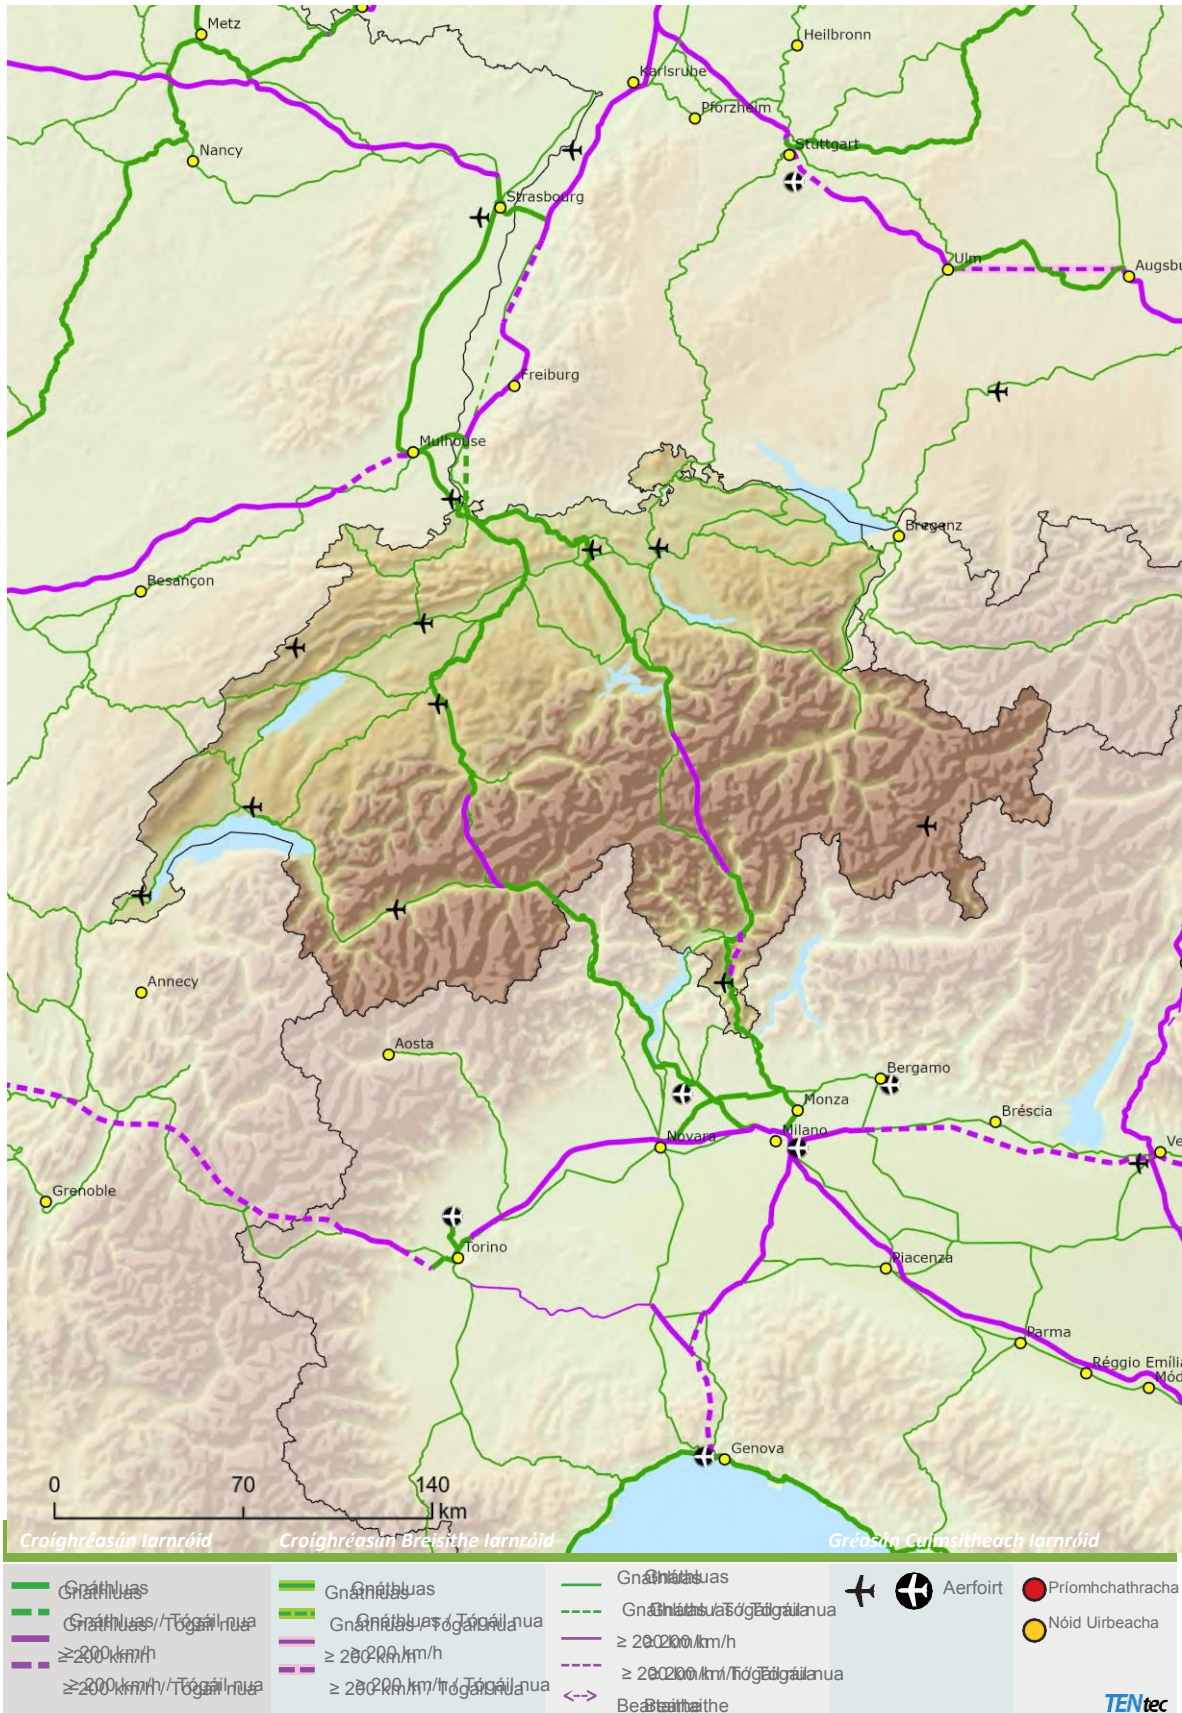

Ábhar: Togra le haghaidh RIALACHÁN Ó PHARLAIMINT NA hEORPA AGUS ÓN gCOMHAIRLE maidir le treoirlínte an Aontais chun an gréasán tras-Eorpach iompair a fhorbairt, lena leasaítear Rialachán (AE) 2021/1153 agus Rialachán (AE) Uimh. 913/2010 agus lena n-aisghairtear Rialachán (AE) Uimh. 1315/2013

IARSCRÍBHINN IV

**LÉARSCÁILEANNA TÁSCACHA DEN GHRÉASÁN TRAS-EORPACH IOMPAIR ARNA
LEATHNÚ CHUIG TRÍÚ TÍORTHA SONRACHA**

Leathnú tásach chuig Tíortha Comharsanachta
 An Gréasán Cuimsitheach agus an Croíghréasán:
 Uiscebhealaí intíre agus calafoirt **an Eilvéis / Lichtinstéin**

B

Croíghréasán	Cuimsitheach	Croíghréasán	Nóid Uirbeacha
Uiscebhealaí intíre	Calafoirt	Calafoirt	Príomhchathracha
Uiscebhealaí intíre / Tógáil nua			Nóid Uirbeacha

TENtec

Leathnú tásach chuig Tíortha Comharsanachta
 An Croighreasán agus an Gréasán Cuimsitheach: Lasta iarnróid, calafoirt agus
 críochfoirt iarnróid agus bóthair (RRT) **an Eilvéis / Lichtinstéin**

Leathnú táscaigh chuig Tíortha Comharsanachta
 An Croighréasán agus an Gréasán Cuimsitheach:
 Paisinéirí iarnróid agus aerfoirt an Eilvéis / Lichtinstéin

Leathnú tascach chuig Tíortha Comharsanachta
 An Croíghréasán agus an Gréasán Cuimsitheach: Bóithre, calafoirt,
 críochfoirt iarnróid agus bóthair agus aerfoirt **an Eilvéis / Lichtinstéin**