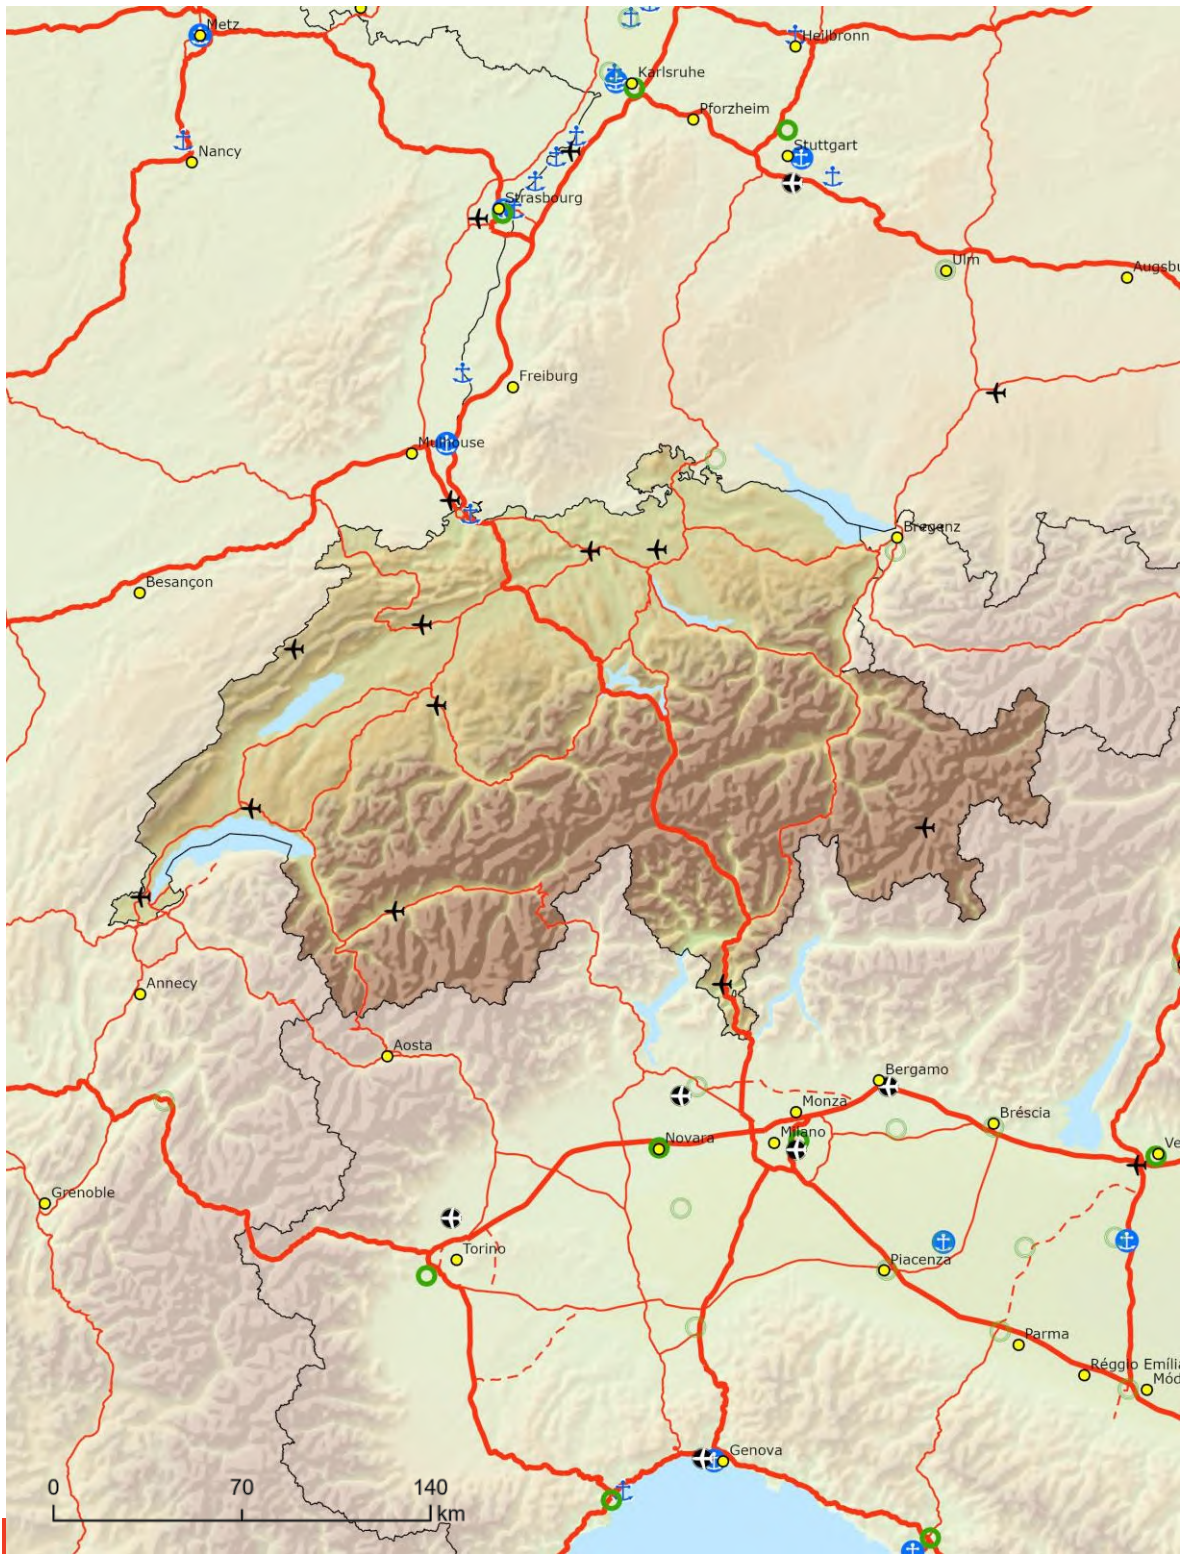

Leathnú tascach chuig Tíortha Comharsanachta
An Croíghréasán agus an Gréasán Cuimsitheach: Bóithre, calafoirt,
críochfoirt iarnróid agus bóthair agus aerfoirt **an Eilvéis / Lichtinstéin**

A

TENtec