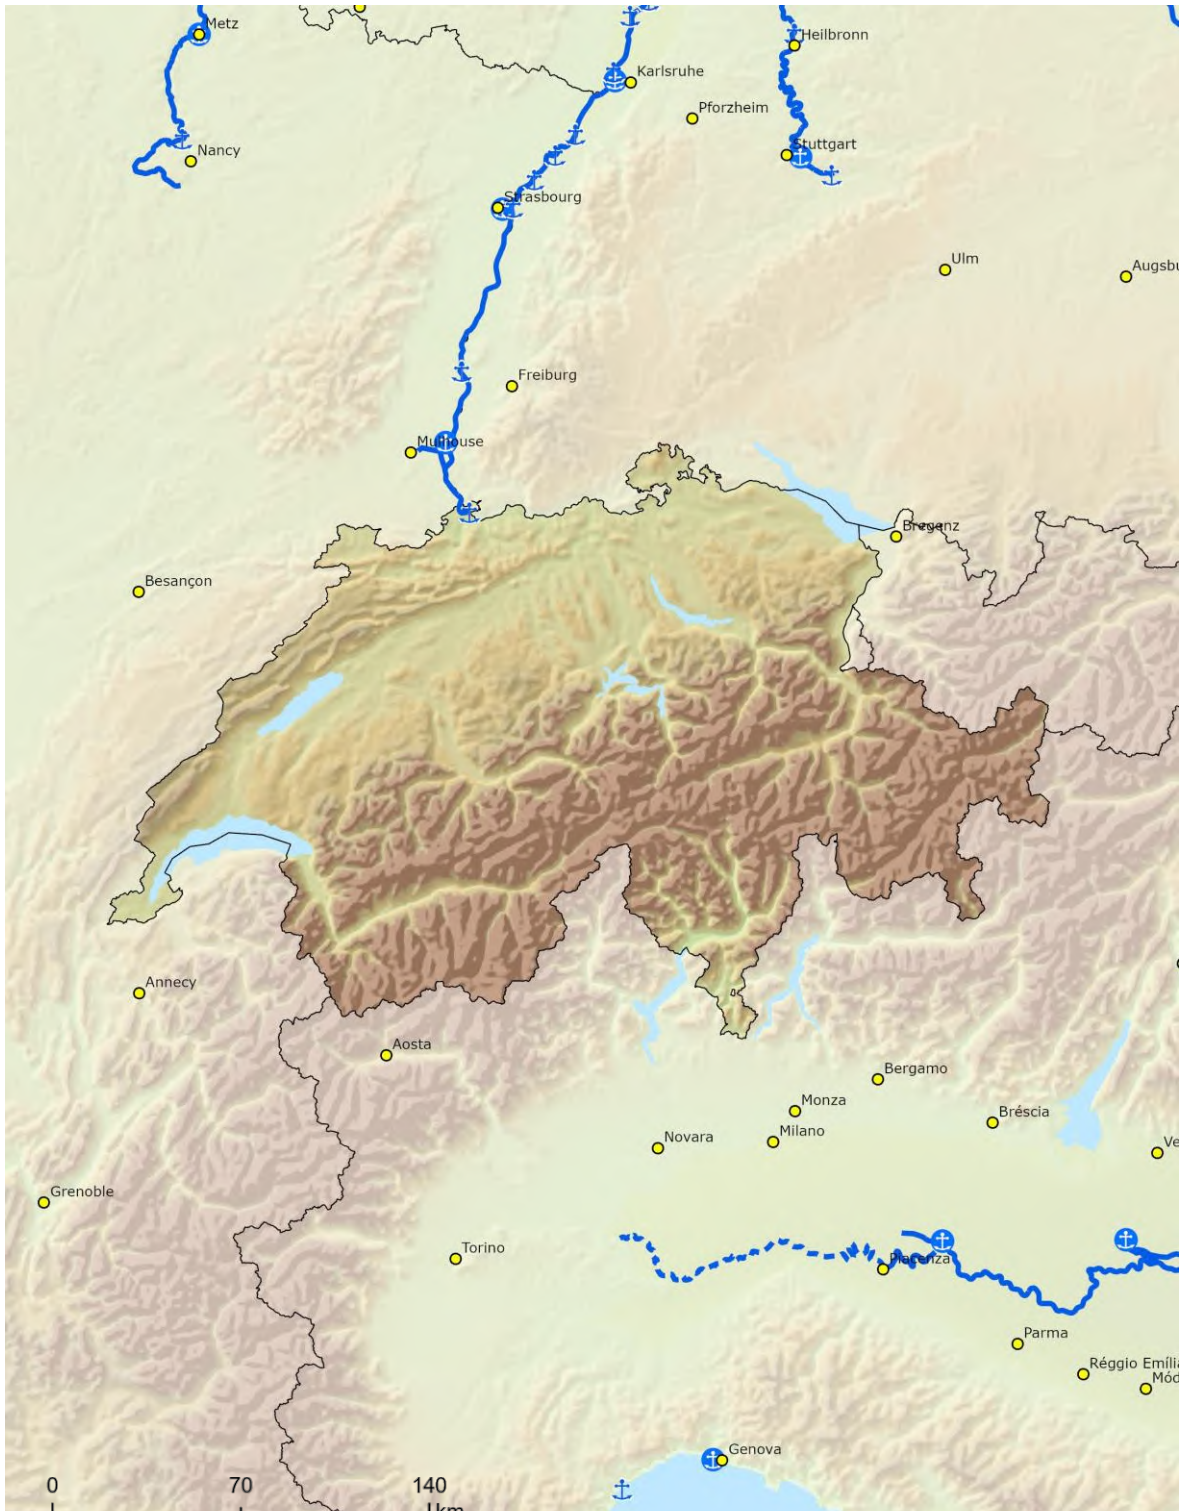

Ábhar: Togra le haghaidh RIALACHÁN Ó PHARLAIMINT NA hEORPA AGUS ÓN gCOMHAIRLE maidir le treoirlínte an Aontais chun an gréasán tras-Eorpach iompair a fhorbairt, lena leasaítear Rialachán (AE) 2021/1153 agus Rialachán (AE) Uimh. 913/2010 agus lena n-aisghairtear Rialachán (AE) Uimh. 1315/2013

IARSCRÍBHINN IV

**LÉARSCÁILEANNA TÁSCACHA DEN GHRÉASÁN TRAS-EORPACH IOMPAIR ARNA
LEATHNÚ CHUIG TRÍÚ TÍORTHA SONRACHA**

Leathnú tásach chuig Tíortha Comharsanachta
 An Gréasán Cuimsitheach agus an Croíghréasán:
 Uiscebhealaí intíre agus calafoirt **an Eilvéis / Lichtinstéin**

B

Croíghréasán	Cuimsitheach	Croíghréasán	Nóid Uirbeacha
Uiscebhealaí intíre	Calafoirt	Calafoirt	Príomhchathracha
Uiscebhealaí intíre / Tógáil nua			Nóid Uirbeacha

TENtec

Leathnú tásach chuig Tíortha Comharsanachta
 An Croighreasán agus an Gréasán Cuimsitheach: Lasta iarnróid, calafoirt agus
 críochfoirt iarnróid agus bóthair (RRT) **an Eilvéis / Lichtinstéin**

Leathnú táscaigh chuig Tíortha Comharsanachta
 An Croighréasán agus an Gréasán Cuimsitheach:
 Paisinéirí iarnróid agus aerfoirt an Eilvéis / Lichtinstéin

Leathnú tascach chuig Tíortha Comharsanachta
 An Croíghréasán agus an Gréasán Cuimsitheach: Bóithre, calafoirt,
 críochfoirt iarnróid agus bóthair agus aerfoirt **an Eilvéis / Lichtinstéin**