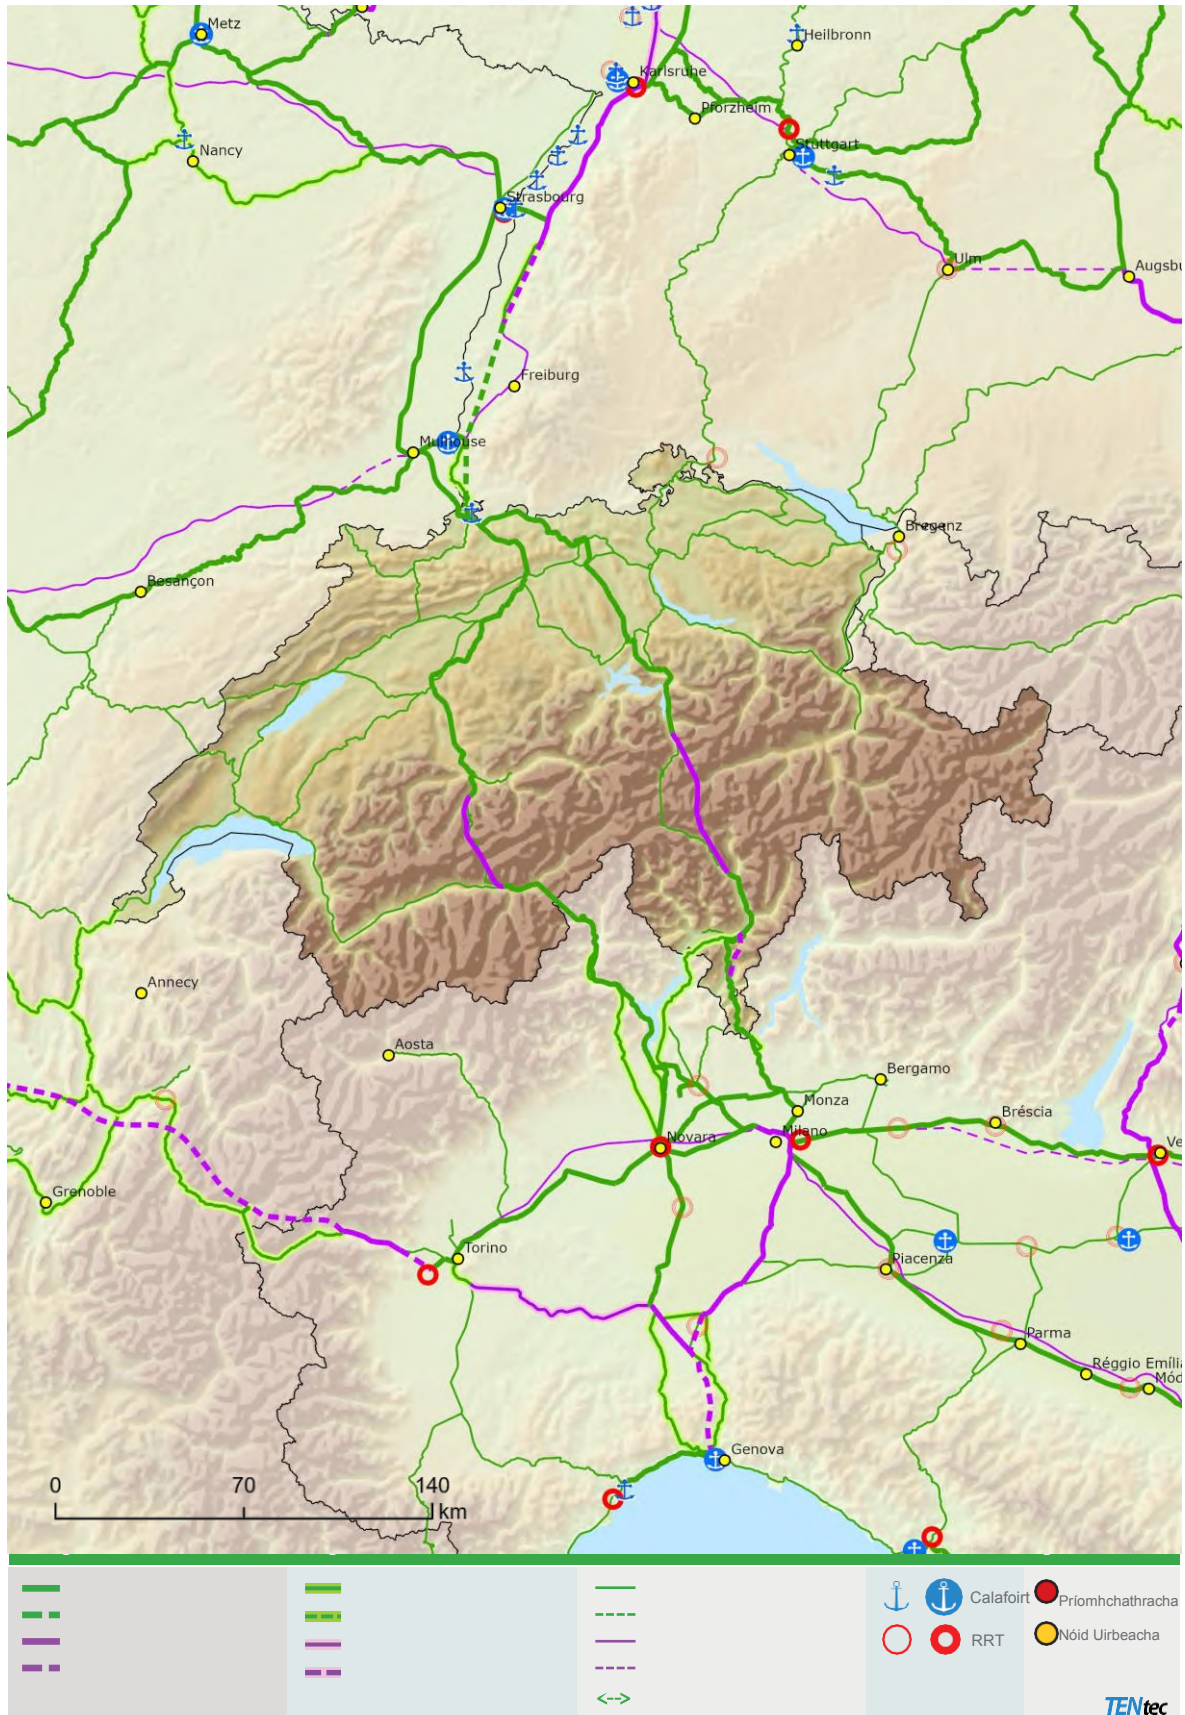

Ábhar: Togra le haghaidh RIALACHÁN Ó PHARLAIMINT NA hEORPA AGUS ÓN gCOMHAIRLE maidir le treoirlínte an Aontais chun an gréasán tras-Eorpach iompair a fhorbairt, lena leasaítear Rialachán (AE) 2021/1153 agus Rialachán (AE) Uimh. 913/2010 agus lena n-aisghairtear Rialachán (AE) Uimh. 1315/2013

IARSCRÍBHINN IV

**LÉARSCÁILEANNA TÁSCACHA DEN GHRÉASÁN TRAS-EORPACH IOMPAIR ARNA
LEATHNÚ CHUIG TRÍÚ TÍORTHA SONRACHA**

Leathnú tásach chuig Tíortha Comharsanachta
 An Gréasán Cuimsitheach agus an Croíghréasán:
 Uiscebhealaí intíre agus calafoirt **an Eilvéis / Lichtinstéin**

B

Croíghréasán	Cuimsitheach	Croíghréasán	Nóid Uirbeacha
Uiscebhealaí intíre	Calafoirt	Calafoirt	Príomhchathracha
Uiscebhealaí intíre / Tógáil nua			Nóid Uirbeacha

TENtec

Leathnú tásach chuig Tíortha Comharsanachta
 An Croighreasán agus an Gréasán Cuimsitheach: Lasta iarnróid, calafoirt agus
 críochfoirt iarnróid agus bóthair (RRT) **an Eilvéis / Lichtinstéin**

Leathnú táscaigh chuig Tíortha Comharsanachta
 An Croighréasán agus an Gréasán Cuimsitheach:
 Paisinéirí iarnróid agus aerfoirt an Eilvéis / Lichtinstéin

Leathnú tascach chuig Tíortha Comharsanachta
 An Croíghréasán agus an Gréasán Cuimsitheach: Bóithre, calafoirt,
 críochfoirt iarnróid agus bóthair agus aerfoirt **an Eilvéis / Lichtinstéin**