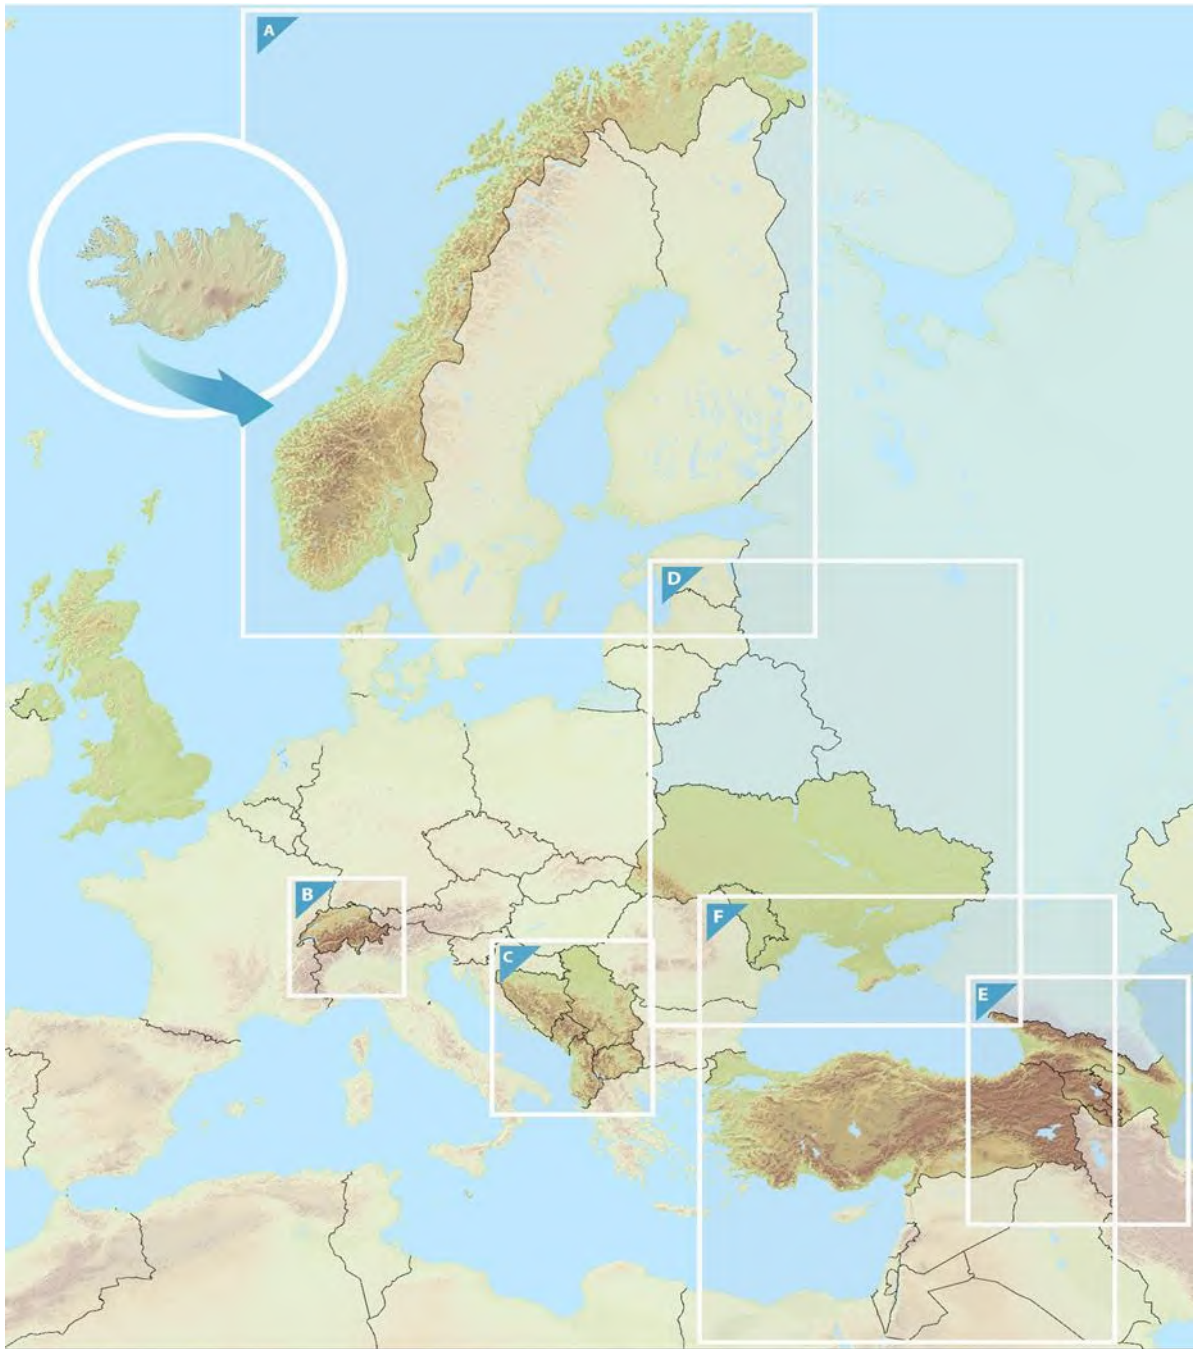

Asia: EUROOPAN PARLAMENTIN JA NEUVOSTON ASETUS
unionin suuntaviivoista Euroopan laajuisen liikenneverkon kehittämiseksi,
asetusten (EU) 2021/1153 ja (EU) N:o 913/2010 muuttamisesta sekä
asetuksen (EU) N:o 1315/2013 kumoamisesta

LIITE IV

**ALUSTAVAT KARTAT TIETTYIHIN KOLMANSIIN MAIHIN LAAJENNETTAVASTA
EUROOPAN LAAJUISESTA LIIKENNEVERKOSTA**

Alustava laajentaminen naapurimaihin
Kattava verkko ja ydinverkko: Sisävesiväylät ja
satamat **Norja/Islandi**