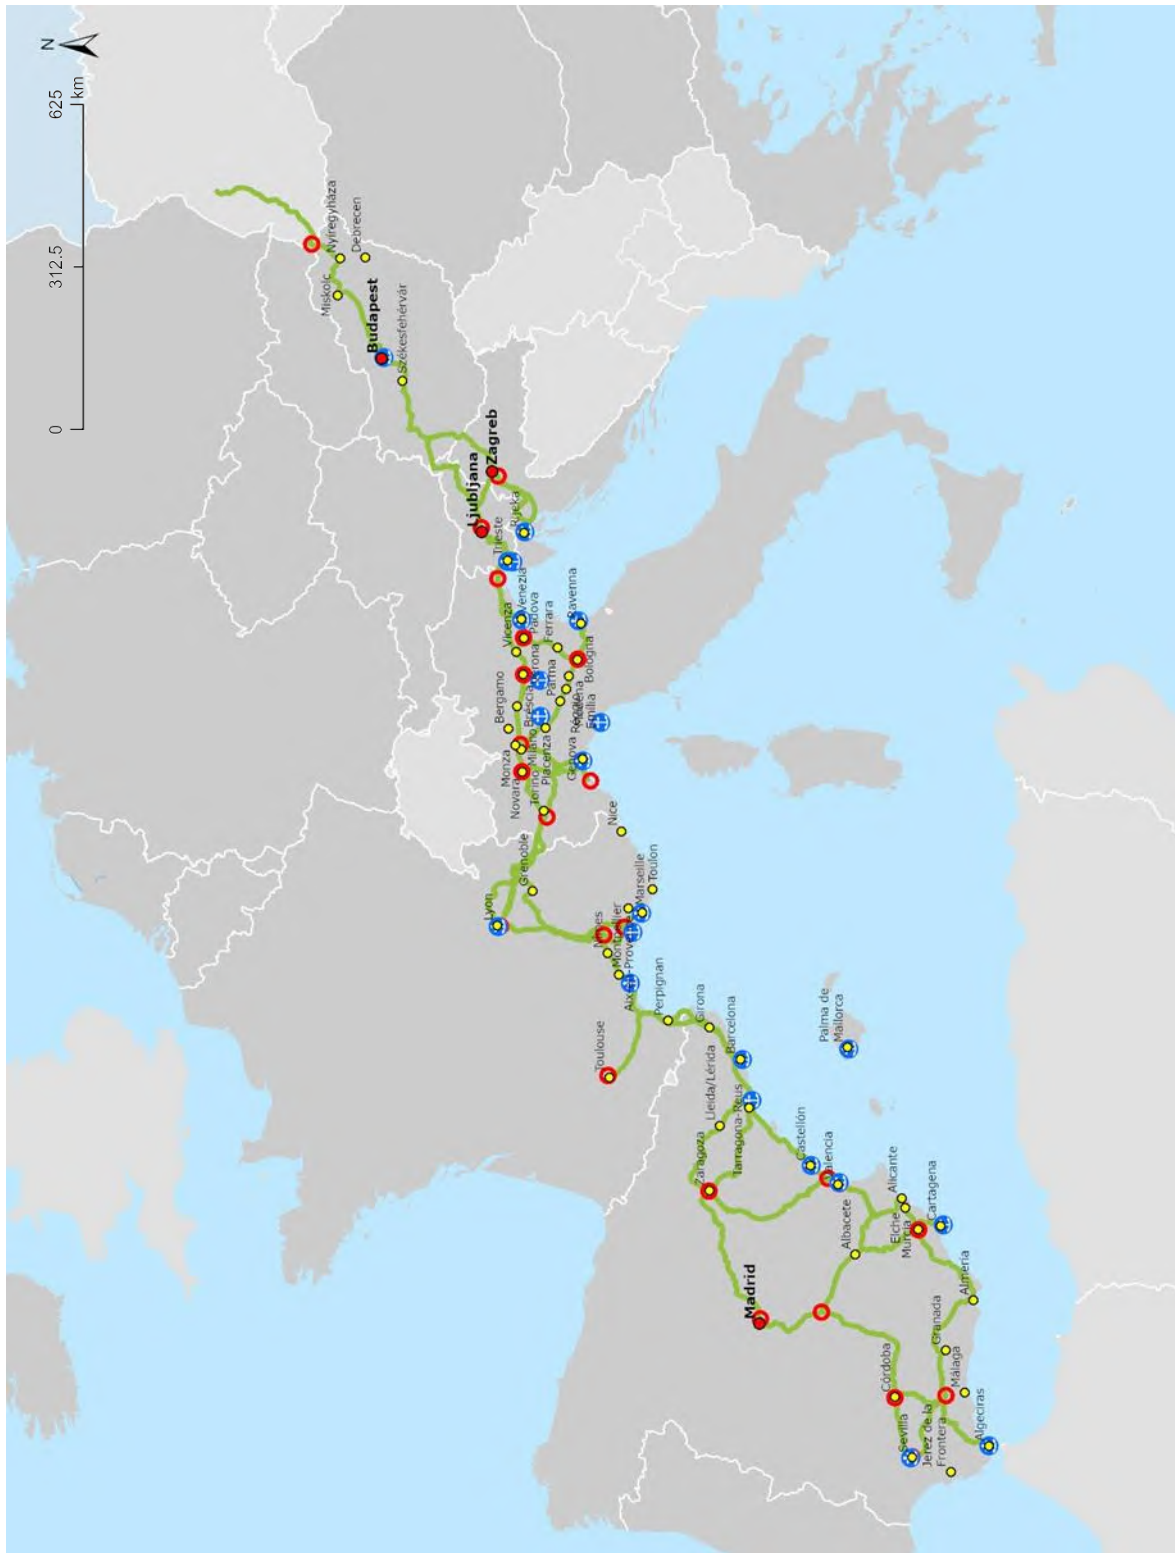

Suġġett: **REGOLAMENT TAL-PARLAMENT EWROPEW U TAL-KUNSILL dwar linji gwida tal-Unjoni għall-iżvilupp tan-network trans-Ewropew tat-trasport, li jemenda r-Regolament (UE) 2021/1153 u r-Regolament (UE) Nru 913/2010 u li jħassar ir-Regolament (UE) 1315/2013**

ANNEX III

ALLINJAMENT TAL-KURITURI EWROPEJ TAT-TRASPORT

Kuritur tal-Mediterran

Ferroviji tal-merkanzija, portijiet u terminals stradali-ferrovjarji (RRT)

BE BG CZ DK DE EE IE EL **ES FR HR IT** CY LV LT LU **HU** MT NL AT PL PT RO **SI SK FI**
SE|UA

Linji ferrovjarji	Terminals Stradali-Ferrovjarji (RRT)	Portijiet	Nodi

TENtec

Il-partijiet tal-mappa li jappartjenu għall-allinjament tal-kuritur f'pajjizi terzi huma

Kuritur tal-Mediterran Ferroviji tal-passigġieri u ajruporti

BE BG CZ DK DE EE IE EL **ES FR HR IT** CY LV LT LU **HU** MT NL AT PL PT RO **SI** SK FI
SE | **UA**

Linji ferrovjarji	Ajruporti	Nodi Urbani

TENtec

Il-partijiet tal-mappa li jappartjenu għall-allinjament tal-kuritur f'pajjizi terzi huma