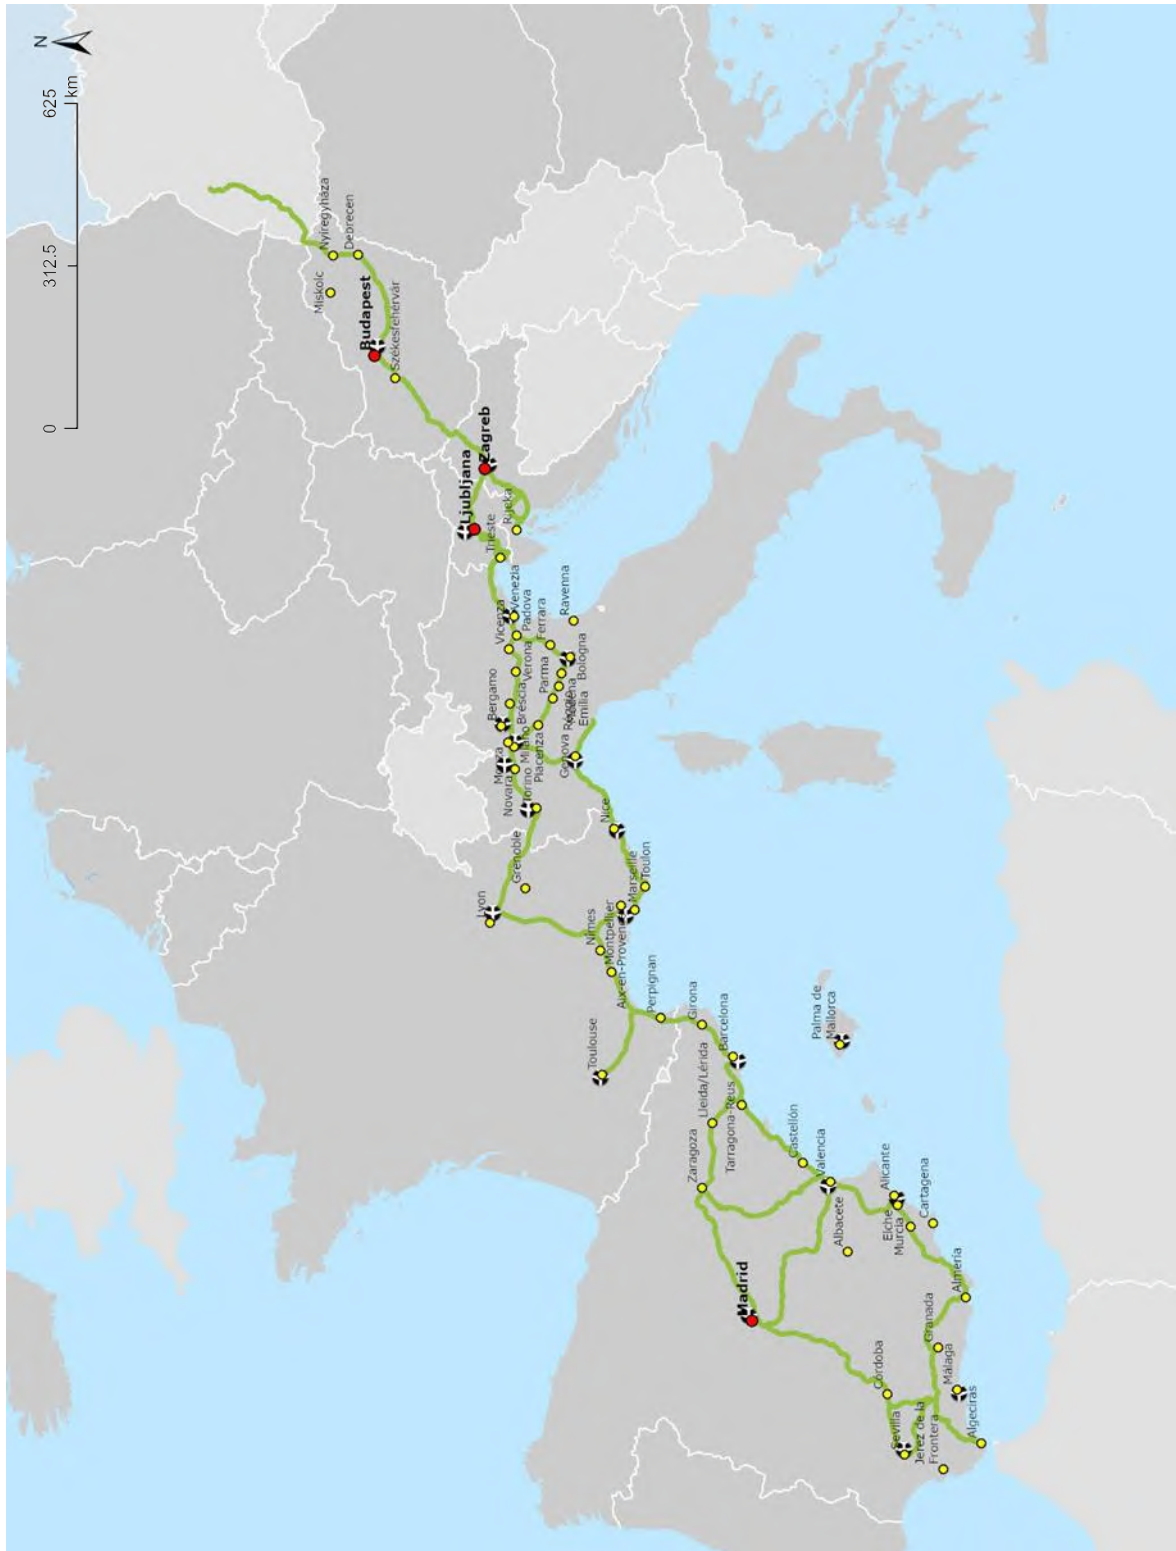

Suġġett: **REGOLAMENT TAL-PARLAMENT EWROPEW U TAL-KUNSILL dwar linji gwida tal-Unjoni għall-iżvilupp tan-network trans-Ewropew tat-trasport, li jemenda r-Regolament (UE) 2021/1153 u r-Regolament (UE) Nru 913/2010 u li jħassar ir-Regolament (UE) 1315/2013**

ANNEX III

ALLINJAMENT TAL-KURITURI EWROPEJ TAT-TRASPORT

Kuritur tal-Mediterran

Ferroviji tal-merkanzija, portijiet u terminals stradali-ferrovjarji (RRT)

BE BG CZ DK DE EE IE EL **ES FR HR IT** CY LV LT LU **HU** MT NL AT PL PT RO **SI SK FI**
SE|UA

Linji ferrovjarji	Terminals Stradali-Ferrovjarji (RRT)	Portijiet	Nodi

TENtec

Il-partijiet tal-mappa li jappartjenu għall-allinjament tal-kuritur f'pajjizi terzi huma

Kuritur tal-Mediterran Ferroviji tal-passigġieri u ajruporti

BE BG CZ DK DE EE IE EL **ES FR HR IT** CY LV LT LU **HU** MT NL AT PL PT RO **SI** SK FI
SE | **UA**

Linji ferrovjarji	Ajruporti	Nodi Urbani

TENtec

Il-partijiet tal-mappa li jappartjenu għall-allinjament tal-kuritur f'pajjizi terzi huma