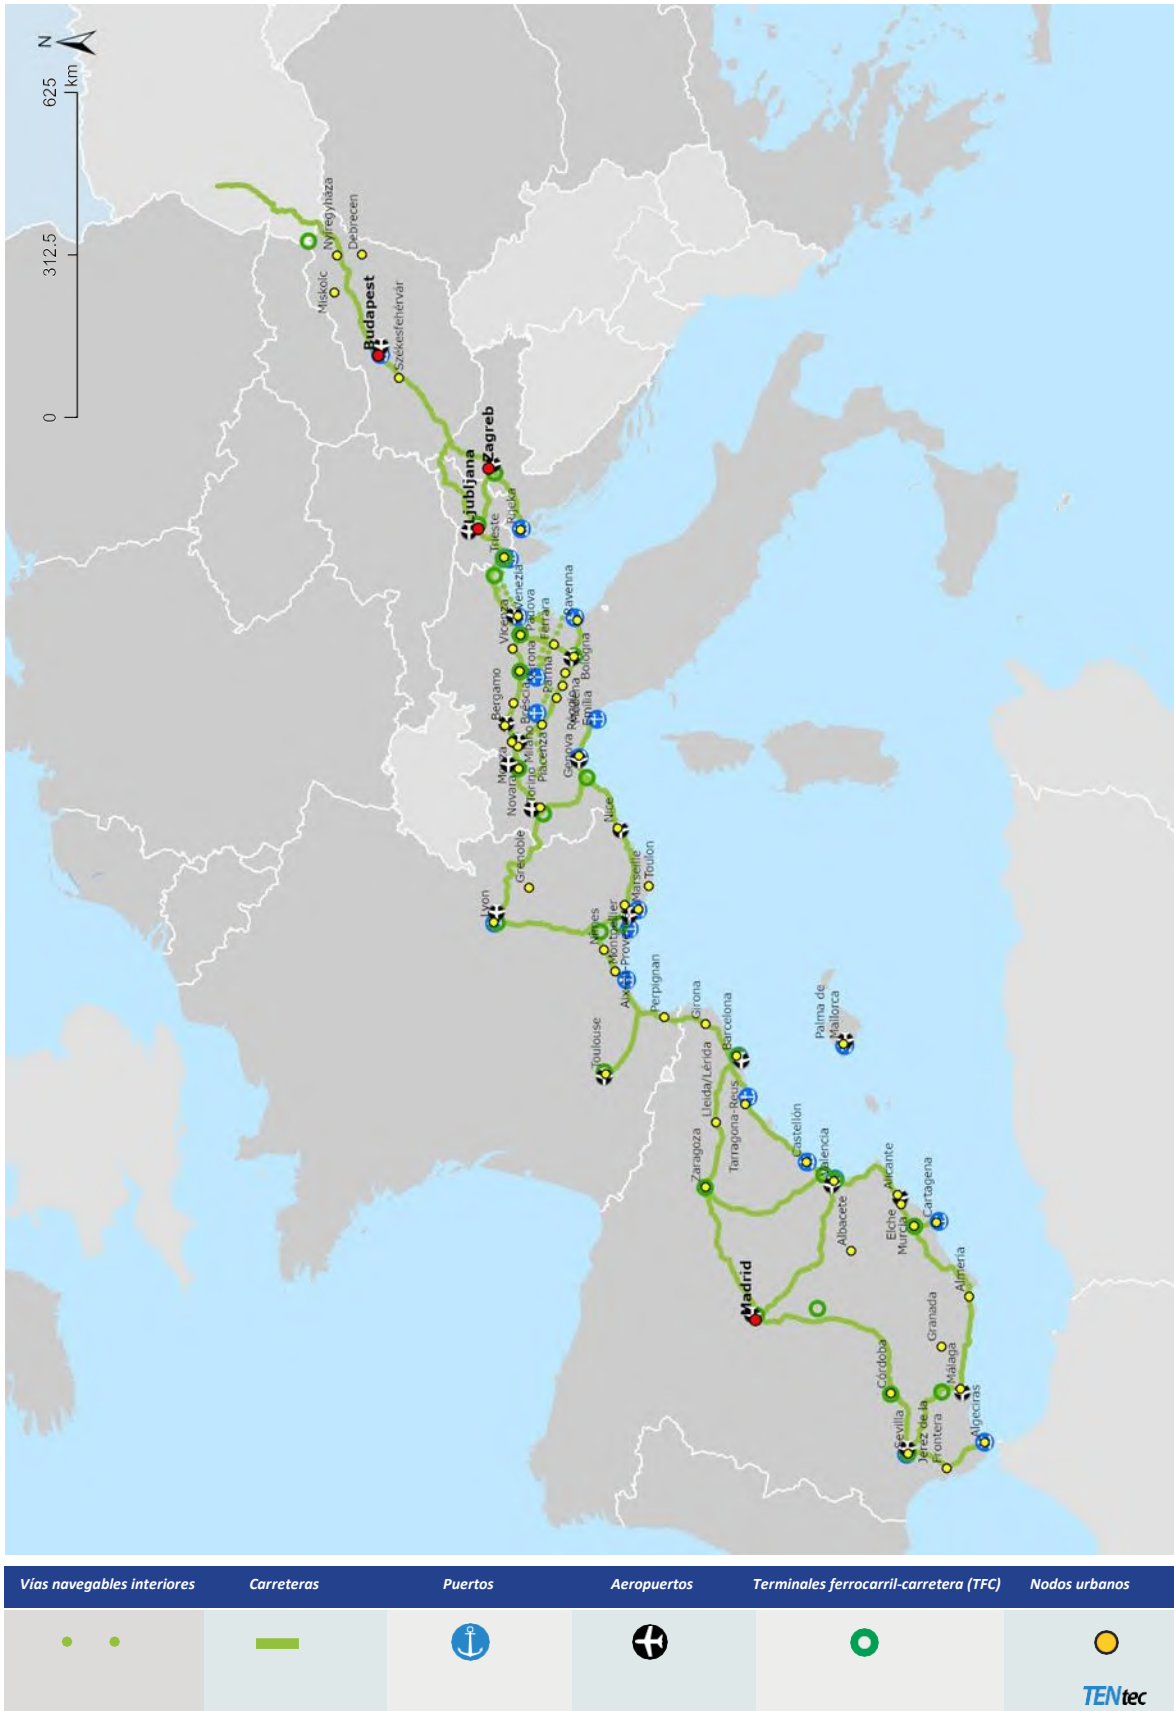

### ACTOS LEGISLATIVOS Y OTROS INSTRUMENTOS

---

Asunto: REGLAMENTO DEL PARLAMENTO EUROPEO Y DEL CONSEJO  
relativo a las orientaciones de la Unión para el desarrollo de la red  
transeuropea de transporte, y por el que se modifican el  
Reglamento (UE) 2021/1153 y el Reglamento (UE) n.º 913/2010 y se  
deroga el Reglamento (UE) n.º 1315/2013

---

---

**ANEXO III**

**TRAZADO DE LOS CORREDORES EUROPEOS DE TRANSPORTE**

## Corredor Mediterráneo

Vías navegables interiores y carreteras, puertos, terminales ferrocarril-carretera y aeropuertos

BE BG CZ DK DE EE IE EL **ES FR HR IT** CY LV LT LU **HU** MT NL AT PL PT RO **SI SK FI SE** | UA

Las partes del mapa que muestran el trazado de los corredores en terceros países