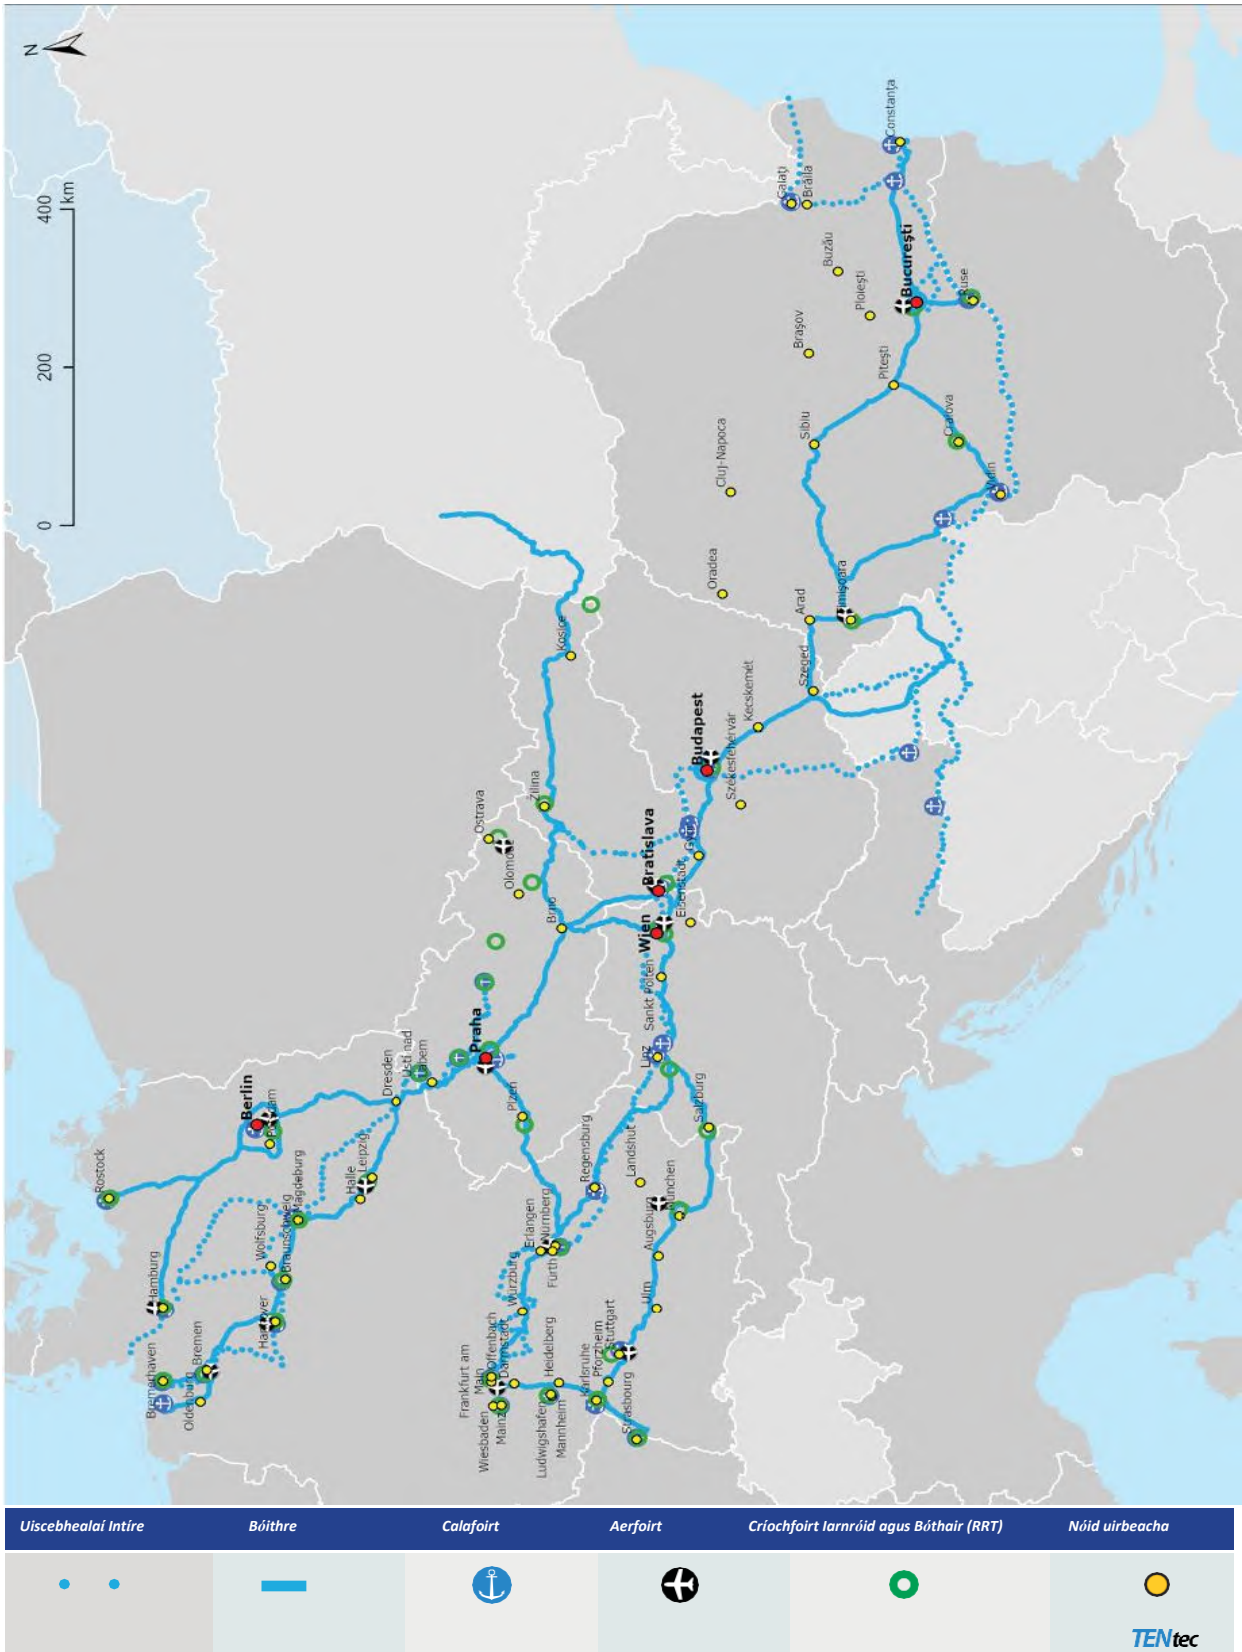

Ábhar: RIALACHÁN Ó PHARLAIMINT NA hEORPA AGUS ÓN gCOMHAIRLE maidir le treoirlínte an Aontais chun an gréasán tras-Eorpach iompair a fhorbairt, lena leasaítear Rialachán (AE) 2021/1153 agus Rialachán (AE) Uimh. 913/2010 agus lena n-aisghairtear Rialachán (AE) Uimh. 1315/2013

IARSCRÍBHINN III

AILÍNIÚ NA gCONAIRÍ IOMPAIR EORPACHA

Conair na Réine - na Danóibe

Uiscebhealaí agus Bóithre, calafoirt agus críochfoirt iarnróid agus bóthair agus aerfoirt

BE BG CZ DK DE EE IE EL ES FR HR IT CY LV LT LU HU MT NL AT PL PT RO SI SK FI SE | RS UA

Conair na Réine - na Danóibe

Lasta iarnróid, calafoirt agus críochfoirt iarnróid agus bóthair (RRT)

BE BG CZ DK DE EE IE EL ES FR HR IT CY LV LT LU HU MT NL AT PL PT RO SI SK FI SE |RS UA

Conair na Réine - na Danóibe Paisinéirí iarnróid agus aerfoirt