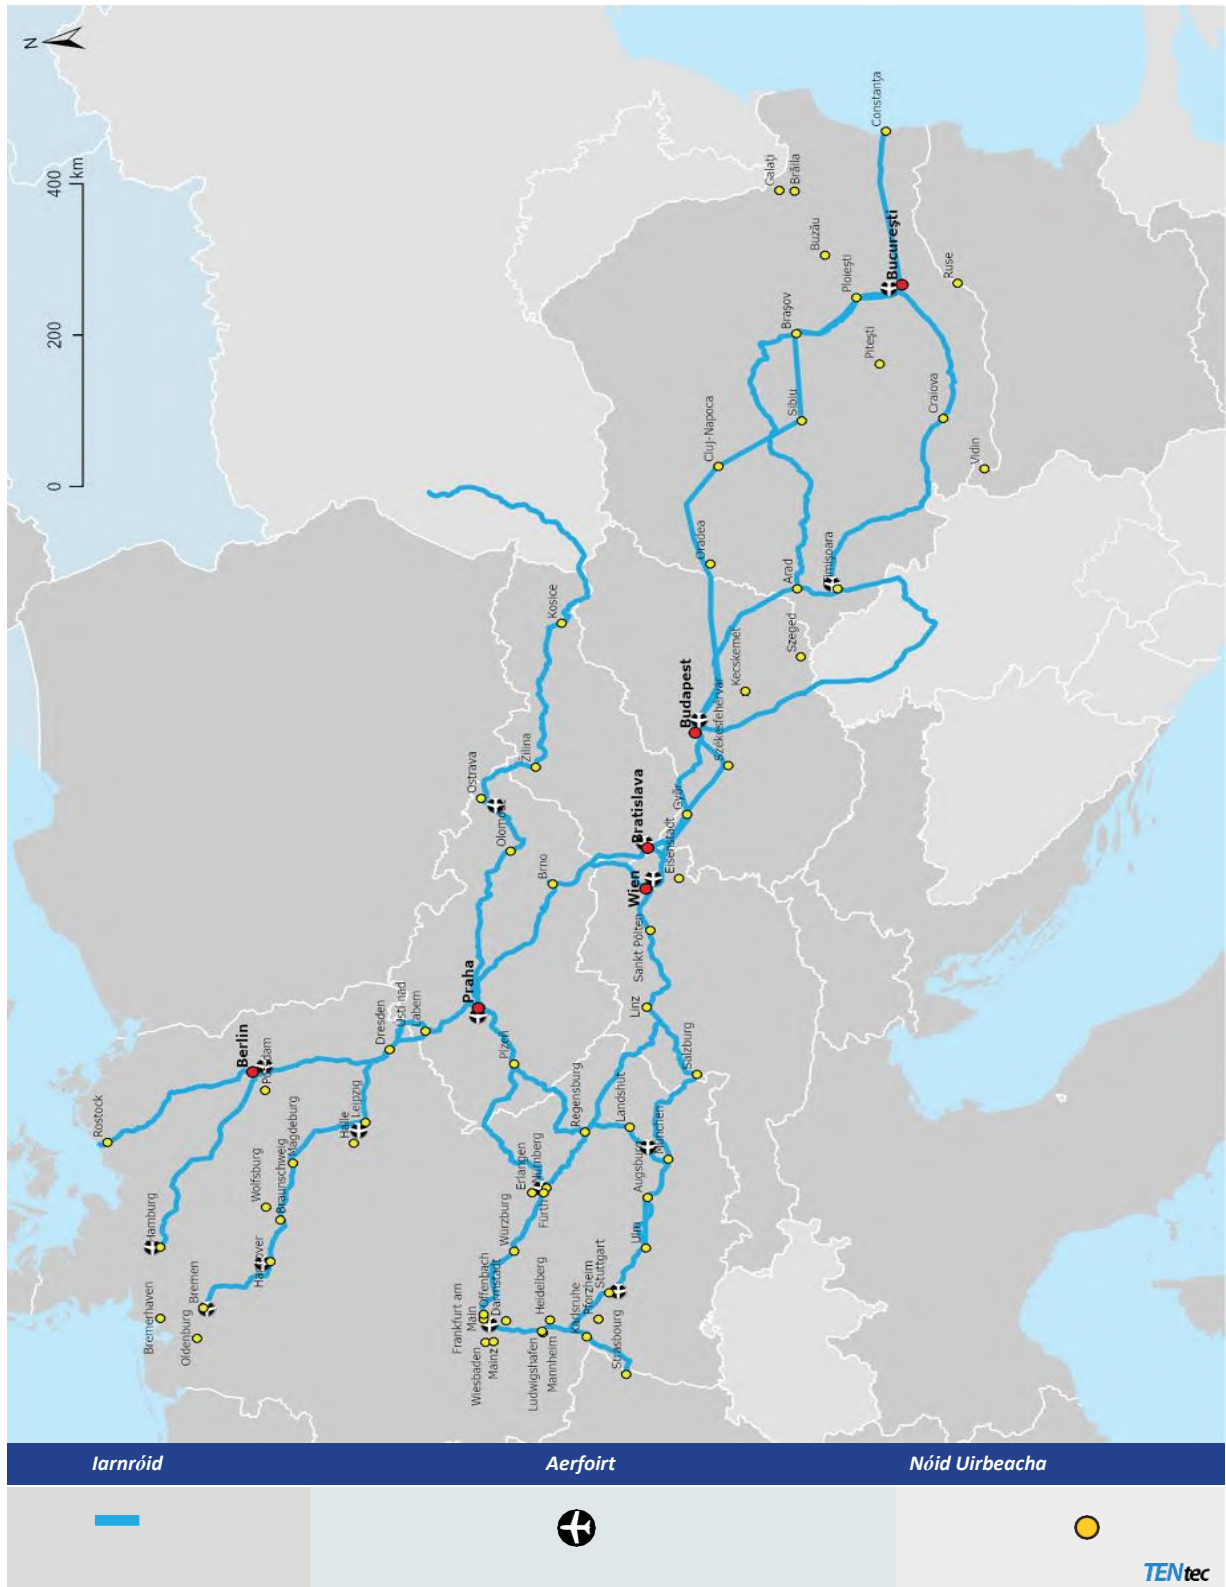

Conair na Réine - na Danóibe Paisinéirí iarnróid agus aerfoirt

BE BG CZ DK DE EE IE EL ES FR HR IT CY LV LT LU HU MT NL AT PL PT RO SI SK FI SE |RS UA

Is táscach codanna na léarscáile a bhaineann le hailiniú conairí i dtrí thortha.