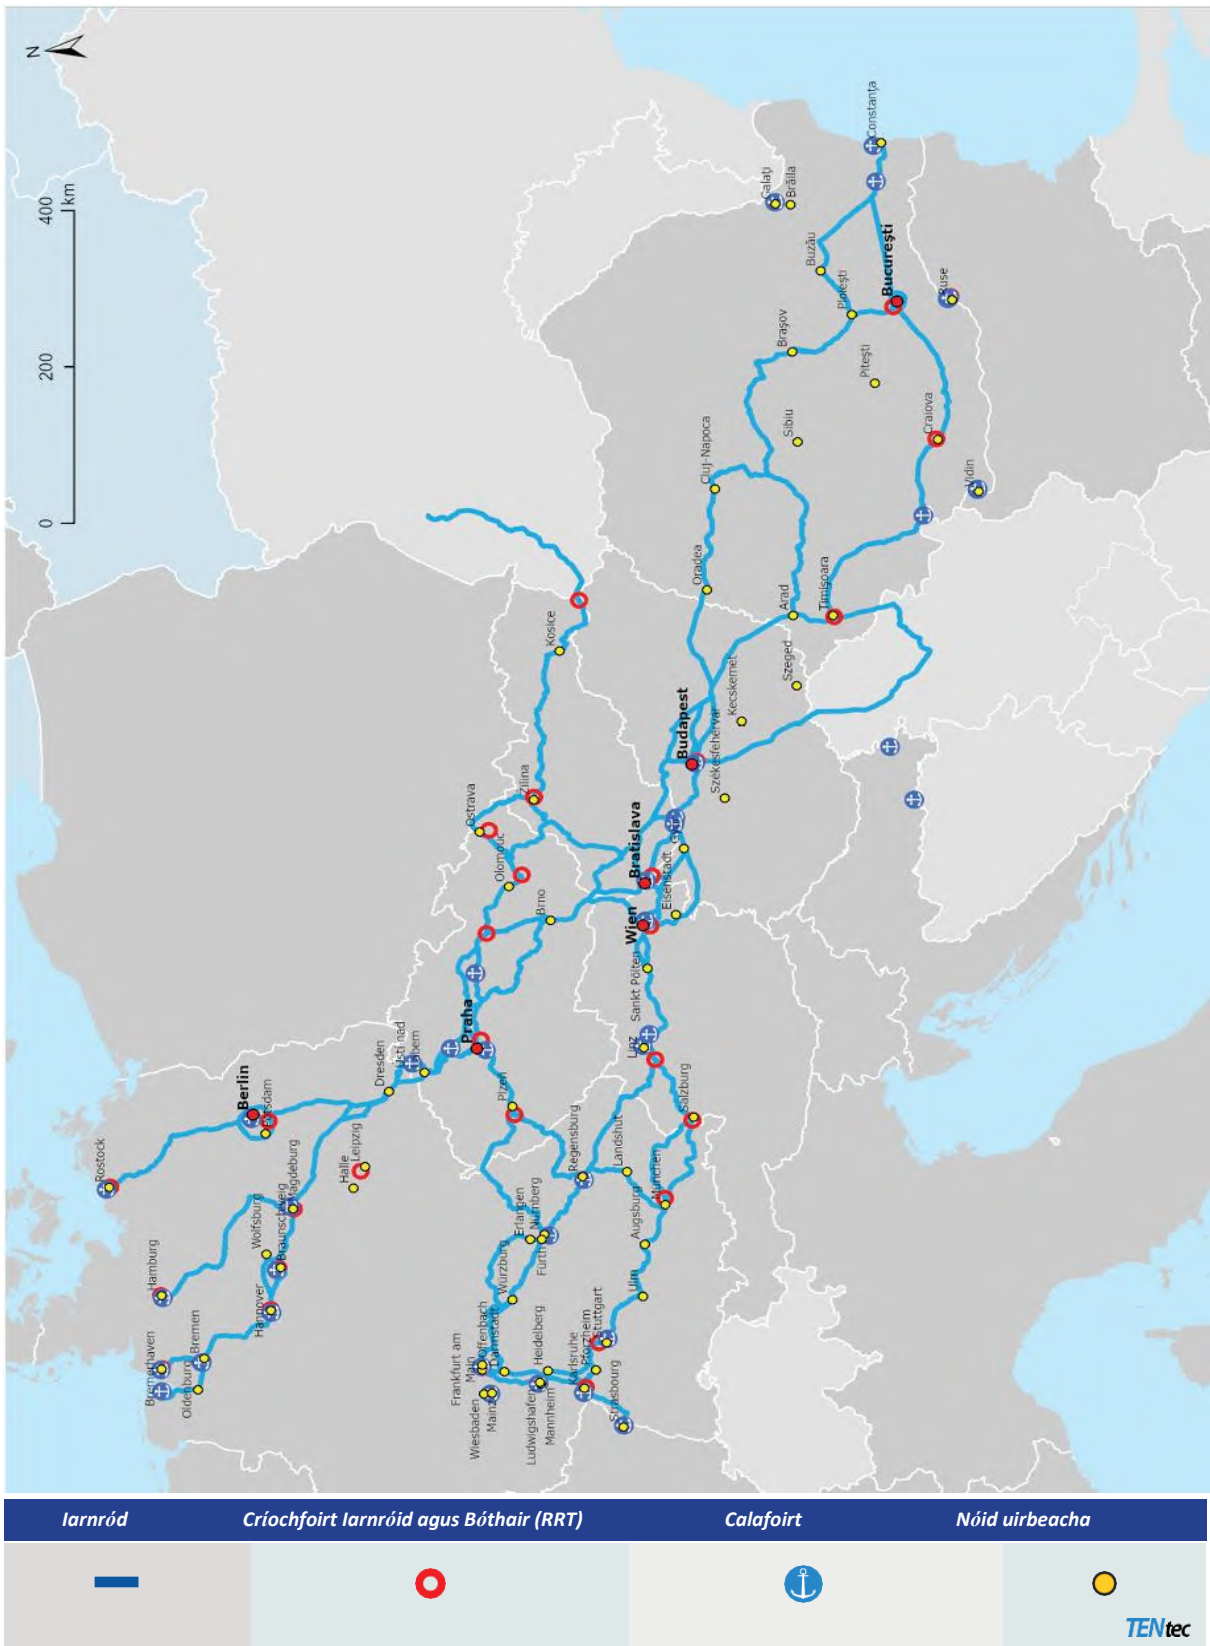

Ábhar: RIALACHÁN Ó PHARLAIMINT NA hEORPA AGUS ÓN gCOMHAIRLE maidir le treoirlínte an Aontais chun an gréasán tras-Eorpach iompair a fhorbairt, lena leasaítear Rialachán (AE) 2021/1153 agus Rialachán (AE) Uimh. 913/2010 agus lena n-aisghairtear Rialachán (AE) Uimh. 1315/2013

IARSCRÍBHINN III

AILÍNIÚ NA gCONAIRÍ IOMPAIR EORPACHA

Conair na Réine - na Danóibe

Uiscebhealaí agus Bóithre, calafoirt agus críochfoirt iarnróid agus bóthair agus aerfoirt

BE BG CZ DK DE EE IE EL ES FR HR IT CY LV LT LU HU MT NL AT PL PT RO SI SK FI SE | RS UA

Conair na Réine - na Danóibe

Lasta iarnróid, calafoirt agus críochfoirt iarnróid agus bóthair (RRT)

BE BG CZ DK DE EE IE EL ES FR HR IT CY LV LT LU HU MT NL AT PL PT RO SI SK FI SE |RS UA

Conair na Réine - na Danóibe Paisinéirí iarnróid agus aerfoirt