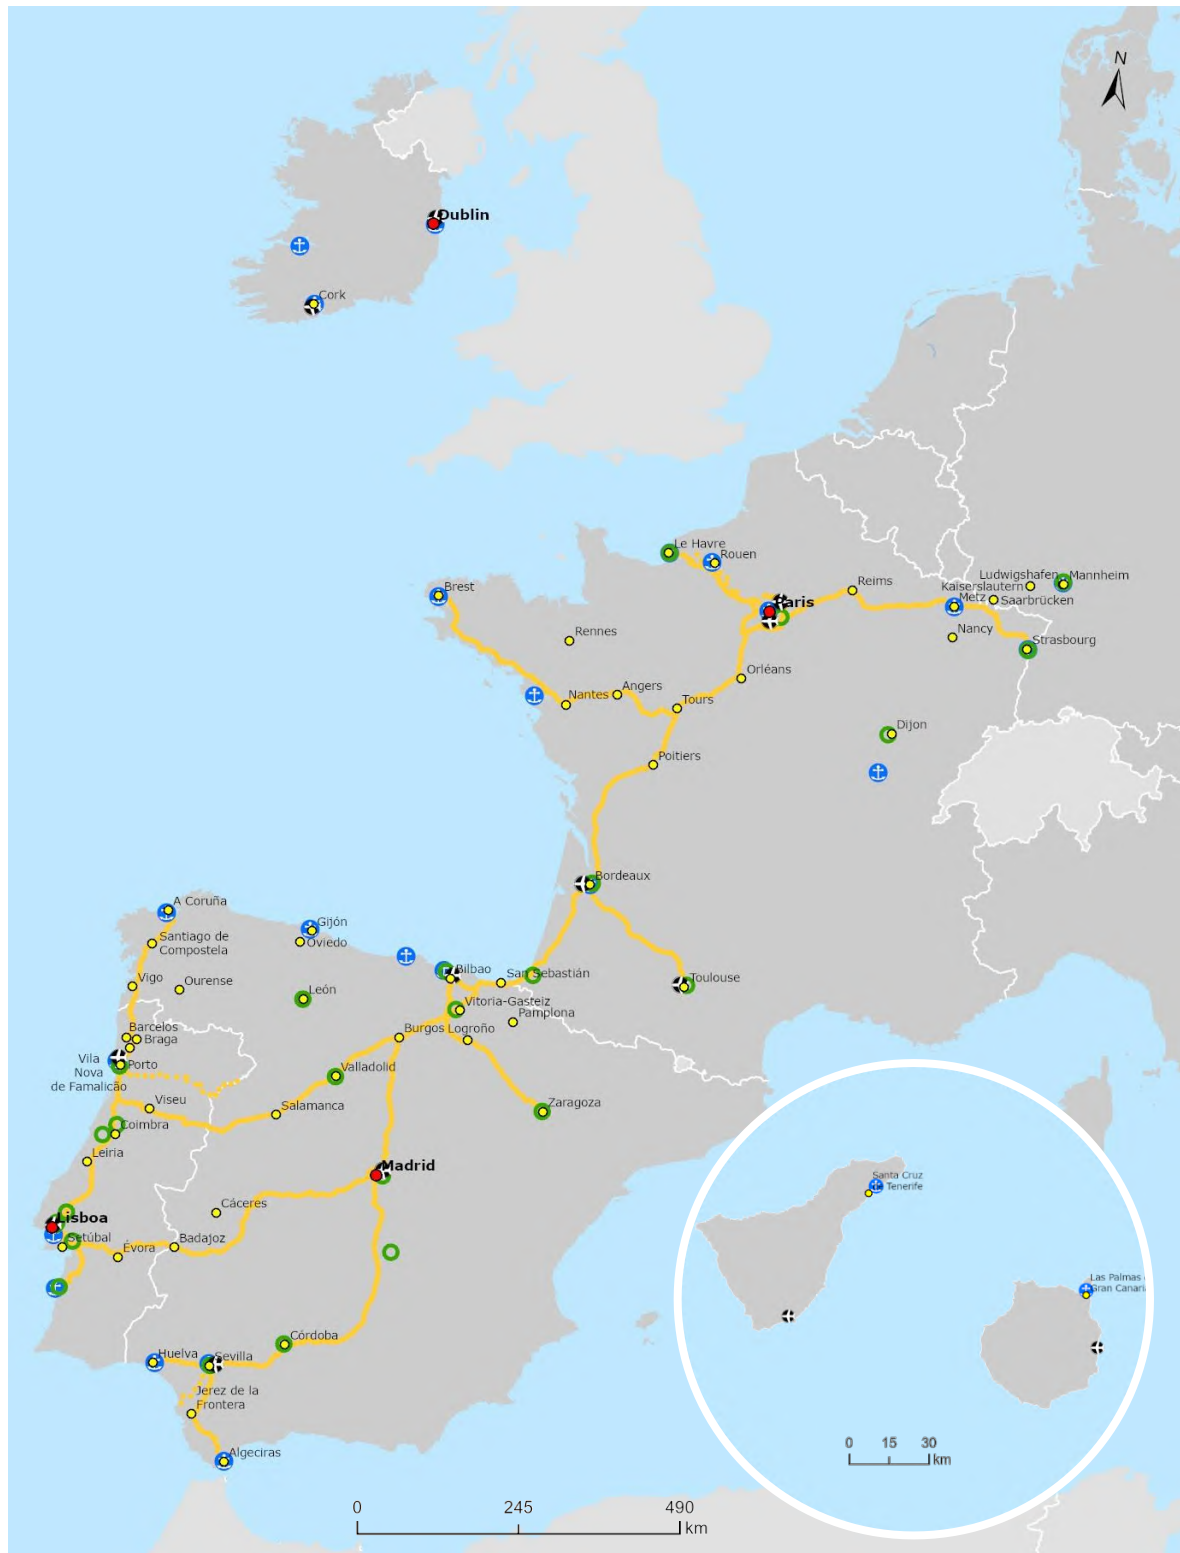

ΠΑΡΑΡΤΗΜΑ ΙΙΙ

ΧΑΡΑΞΗ ΤΩΝ ΕΥΡΩΠΑΪΚΩΝ ΔΙΑΔΡΟΜΩΝ ΜΕΤΑΦΟΡΩΝ

Διάδρομος Ατλαντικού

Εσωτερικές πλωτές οδοί και Δρόμοι, λιμένες, αερολιμένες, σιδηροδρομικοί-οδικόι τερματικοί σταθμοί και αερολιμένες

BE BG CZ DK DE EE IE EL ES FR HR IT CY LV LT LU HU MT NL AT PL PT RO SI SK FI SE

Εσωτερικές πλωτές οδοί	Δρόμοι	Λιμένες	Αερολιμένες	Σιδηροδρομικοί-οδικόι τερματικοί σταθμοί (RRT)	Αστικοί κόμβοι

Διάδρομος Ατλαντικού Εμπορευματικοί σιδηρόδρομοι, λιμένες και σιδηροδρομικοί-οδικόι τερματικοί σταθμοί (RRT)

BE BG CZ DK DE EE IE EL ES FR HR IT CY LV LT LU HU MT NL AT PL PT RO SI SK FI SE

Σιδηρόδρομοι	Σιδηροδρομικοί-οδικόι τερματικοί σταθμοί (RRT)	Λιμένες	Αστικοί κόμβοι

TENtec

Διάδρομος Ατλαντικού Επιβατικοί σιδηρόδρομοι και αερολιμένες