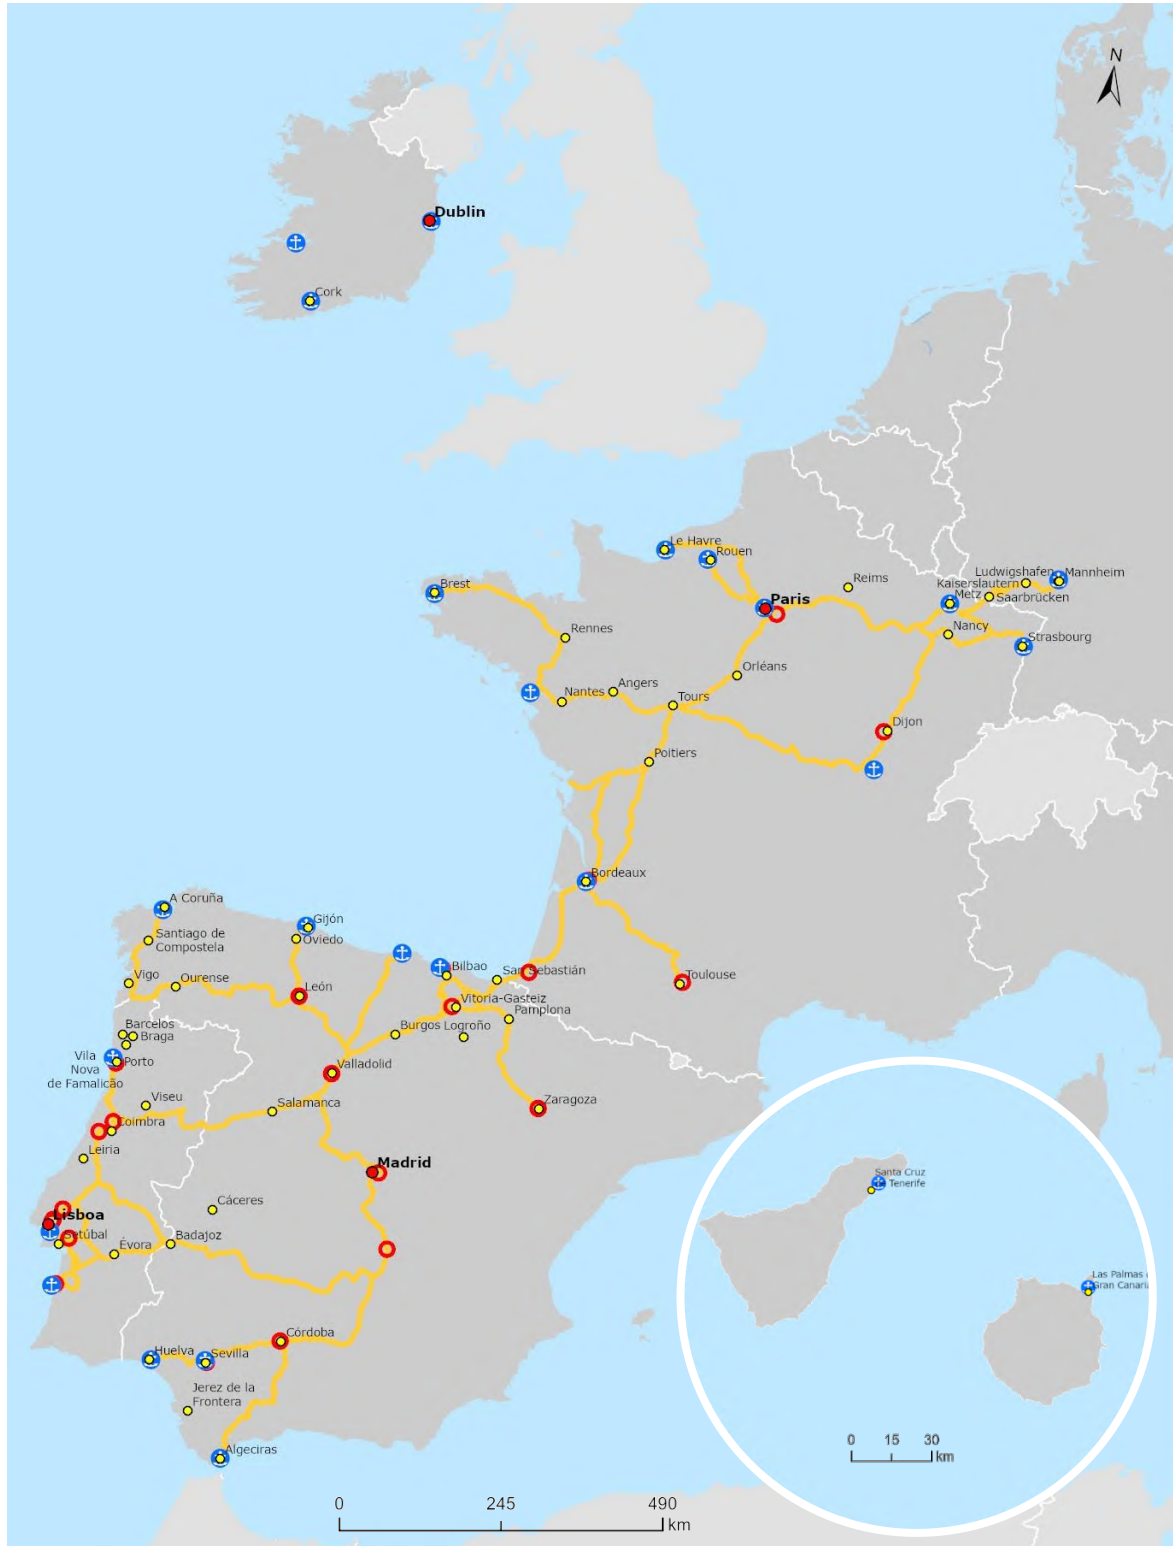

ΠΑΡΑΡΤΗΜΑ ΙΙΙ

ΧΑΡΑΞΗ ΤΩΝ ΕΥΡΩΠΑΪΚΩΝ ΔΙΑΔΡΟΜΩΝ ΜΕΤΑΦΟΡΩΝ

Διάδρομος Ατλαντικού

Εσωτερικές πλωτές οδοί και Δρόμοι, λιμένες, αερολιμένες, σιδηροδρομικοί-οδικόι τερματικοί σταθμοί και αερολιμένες

BE BG CZ DK DE EE IE EL ES FR HR IT CY LV LT LU HU MT NL AT PL PT RO SI SK FI SE

Εσωτερικές πλωτές οδοί	Δρόμοι	Λιμένες	Αερολιμένες	Σιδηροδρομικοί-οδικόι τερματικοί σταθμοί (RRT)	Αστικοί κόμβοι

Διάδρομος Ατλαντικού Εμπορευματικοί σιδηρόδρομοι, λιμένες και σιδηροδρομικοί-οδικόι τερματικοί σταθμοί (RRT)

BE BG CZ DK DE EE IE EL ES FR HR IT CY LV LT LU HU MT NL AT PL PT RO SI SK FI SE

Σιδηρόδρομοι	Σιδηροδρομικοί-οδικόι τερματικοί σταθμοί (RRT)	Λιμένες	Αστικοί κόμβοι

TENtec

Διάδρομος Ατλαντικού Επιβατικοί σιδηρόδρομοι και αερολιμένες