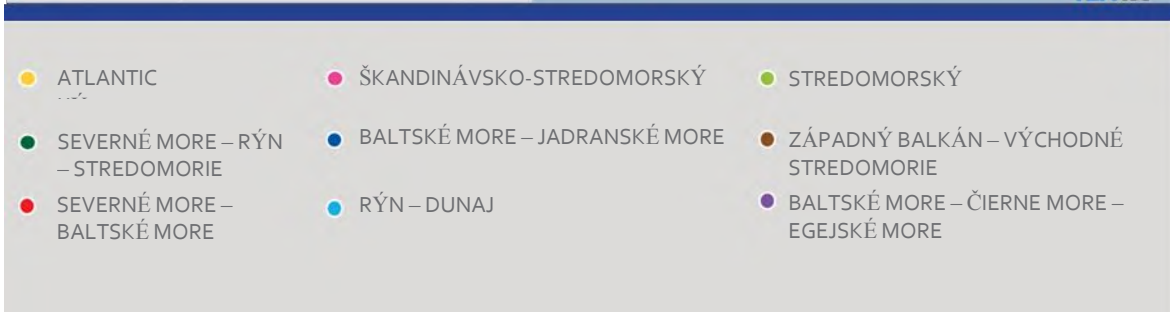

Prehľadné znázornenie máp európskych dopravných koridorov

Časti mapy týkajúce sa smerovania koridorov v tretích krajinách sú orientačné.