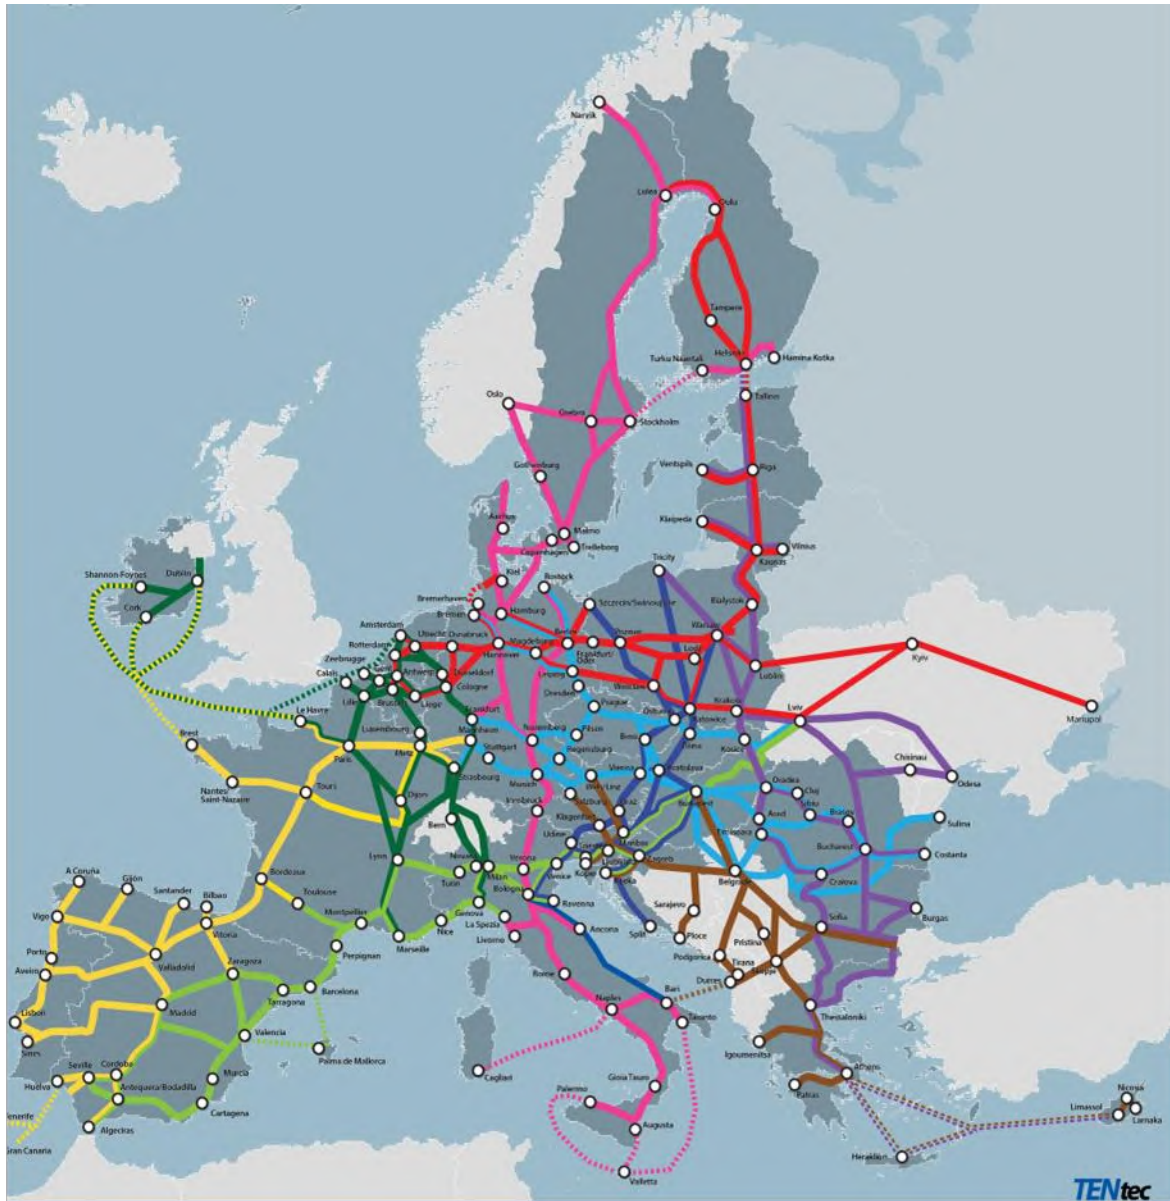

Predmet: NARIADENIE EURÓPSKEHO PARLAMENTU A RADY o usmerneniach Únie pre rozvoj transeurópskej dopravnej siete, o zmene nariadenia (EÚ) 2021/1153 a nariadenia (EÚ) č. 913/2010 a o zrušení nariadenia (EÚ) č. 1315/2013

PRÍLOHA III
SMEROVANIE EURÓPSKYCH DOPRAVNÝCH KORIDOROV

Prehľadné znázornenie máp európskych dopravných koridorov

Časti mapy týkajúce sa smerovania koridorov v tretích krajinách sú orientačné.

Európske dopravné koridory
Železničná osobná doprava
Členské štáty EÚ

Časti mapy týkajúce sa smerovania koridorov v tretích krajinách sú orientačné.

Európske dopravné koridory
Železničná nákladná doprava
Členské štáty EÚ

Časti mapy týkajúce sa smerovania koridorov v tretích krajinách sú orientačné.