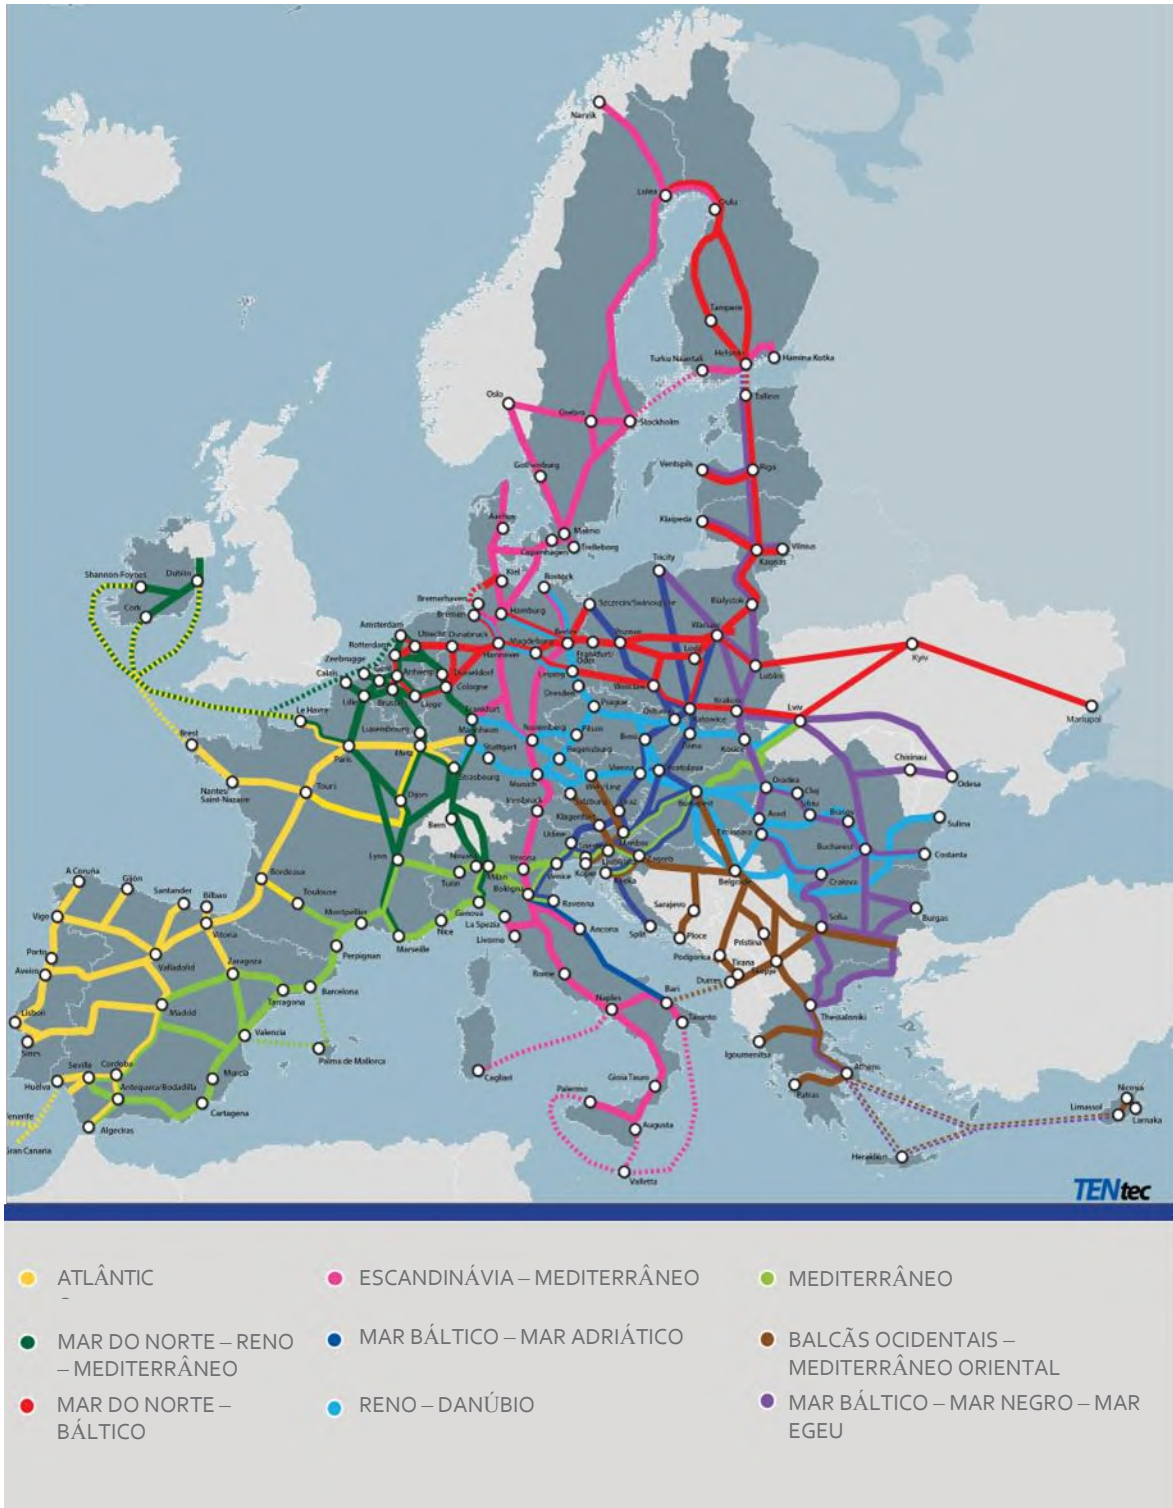

Assunto: REGULAMENTO TO PARLAMENTO EUROPEU E DO CONSELHO
relativo às orientações da União para o desenvolvimento da rede
transeuropeia de transportes, que altera o Regulamento (UE) 2021/1153 e
o Regulamento (UE) n.º 913/2010 e revoga
o Regulamento (UE) n.º 1315/2013

ANEXO III

ALINHAMENTO DOS CORREDORES EUROPEUS DE TRANSPORTE

Diagrama dos mapas dos Corredores Europeus de Transporte

Corredores Europeus de Transporte

Transporte ferroviário de passageiros

Estados-Membros da UE

As partes do mapa relativas ao alinhamento dos corredores em países terceiros são indicativas.

Corredores Europeus de Transporte
Transporte ferroviário de mercadorias
Estados-Membros da UE

As partes do mapa relativas ao alinhamento dos corredores em países terceiros são indicativas.