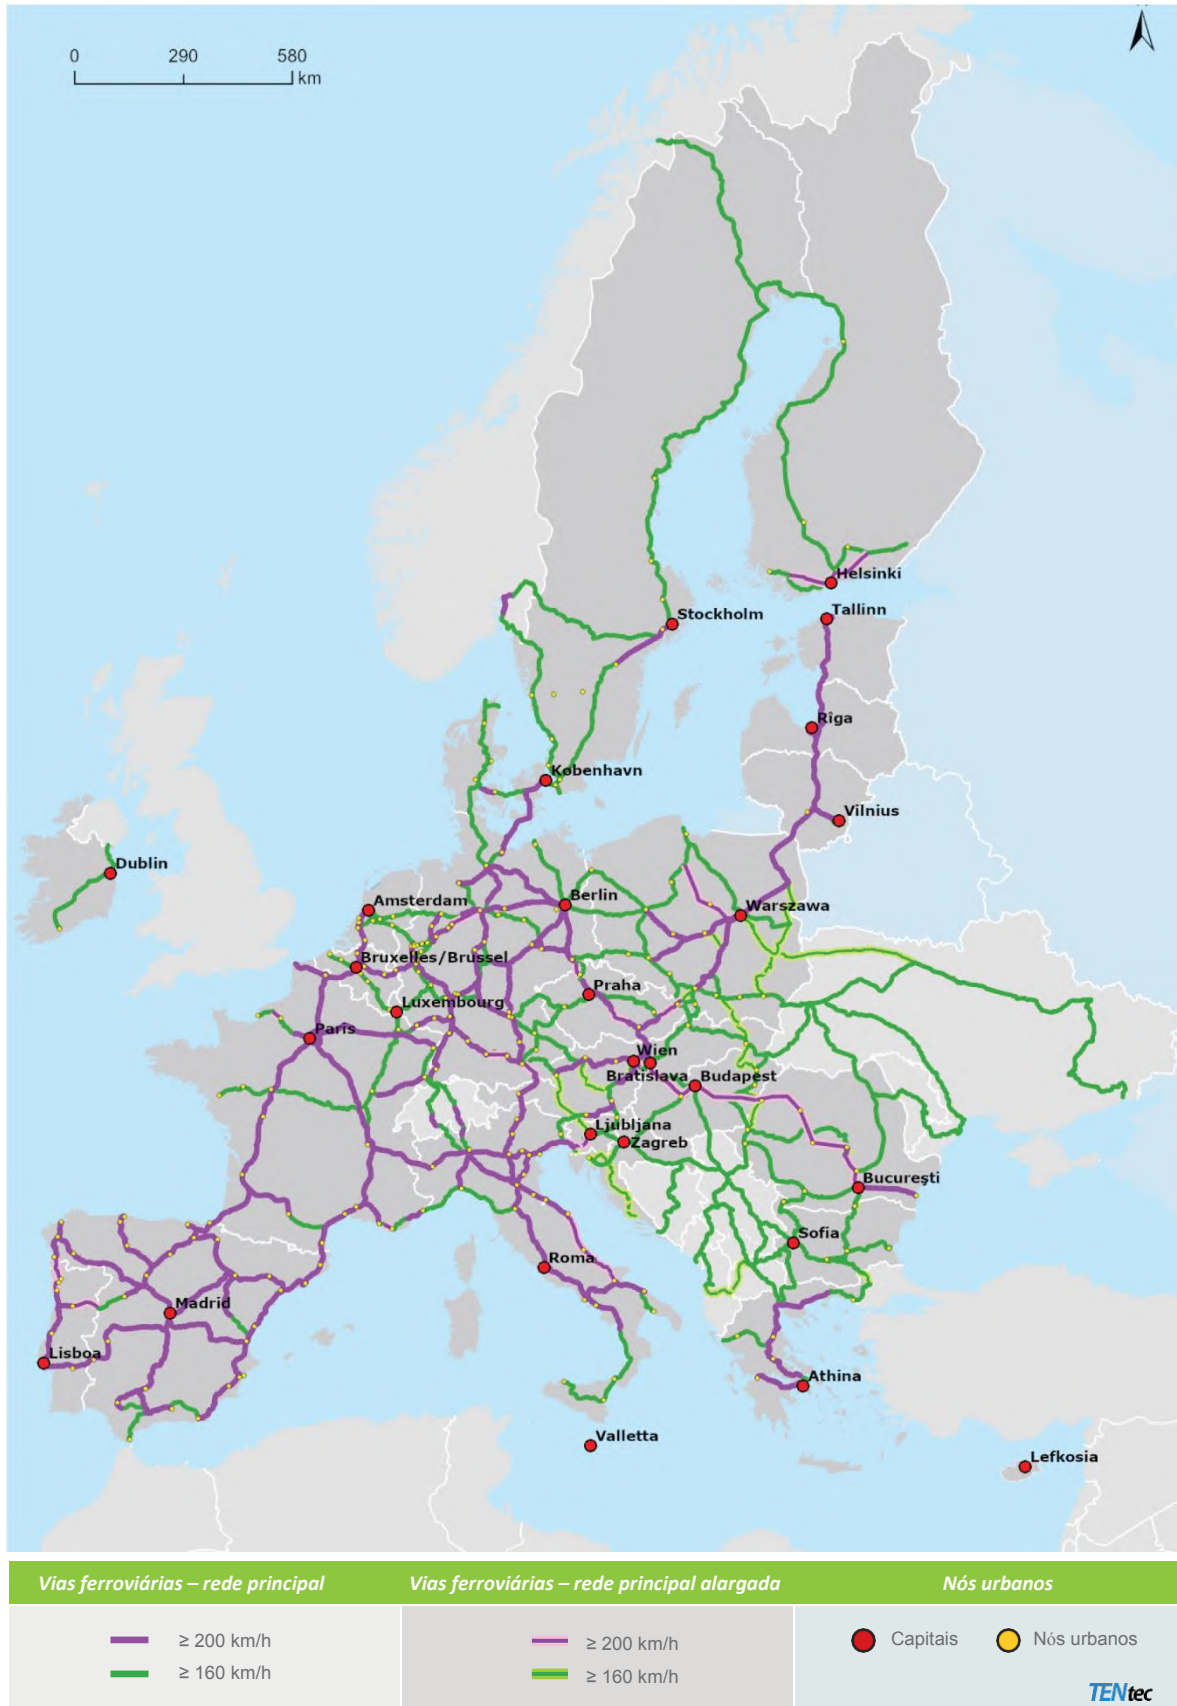

Assunto: REGULAMENTO TO PARLAMENTO EUROPEU E DO CONSELHO
relativo às orientações da União para o desenvolvimento da rede
transeuropeia de transportes, que altera o Regulamento (UE) 2021/1153 e
o Regulamento (UE) n.º 913/2010 e revoga
o Regulamento (UE) n.º 1315/2013

ANEXO III

ALINHAMENTO DOS CORREDORES EUROPEUS DE TRANSPORTE

Diagrama dos mapas dos Corredores Europeus de Transporte

Corredores Europeus de Transporte

Transporte ferroviário de passageiros

Estados-Membros da UE

As partes do mapa relativas ao alinhamento dos corredores em países terceiros são indicativas.

Corredores Europeus de Transporte
Transporte ferroviário de mercadorias
Estados-Membros da UE

As partes do mapa relativas ao alinhamento dos corredores em países terceiros são indicativas.