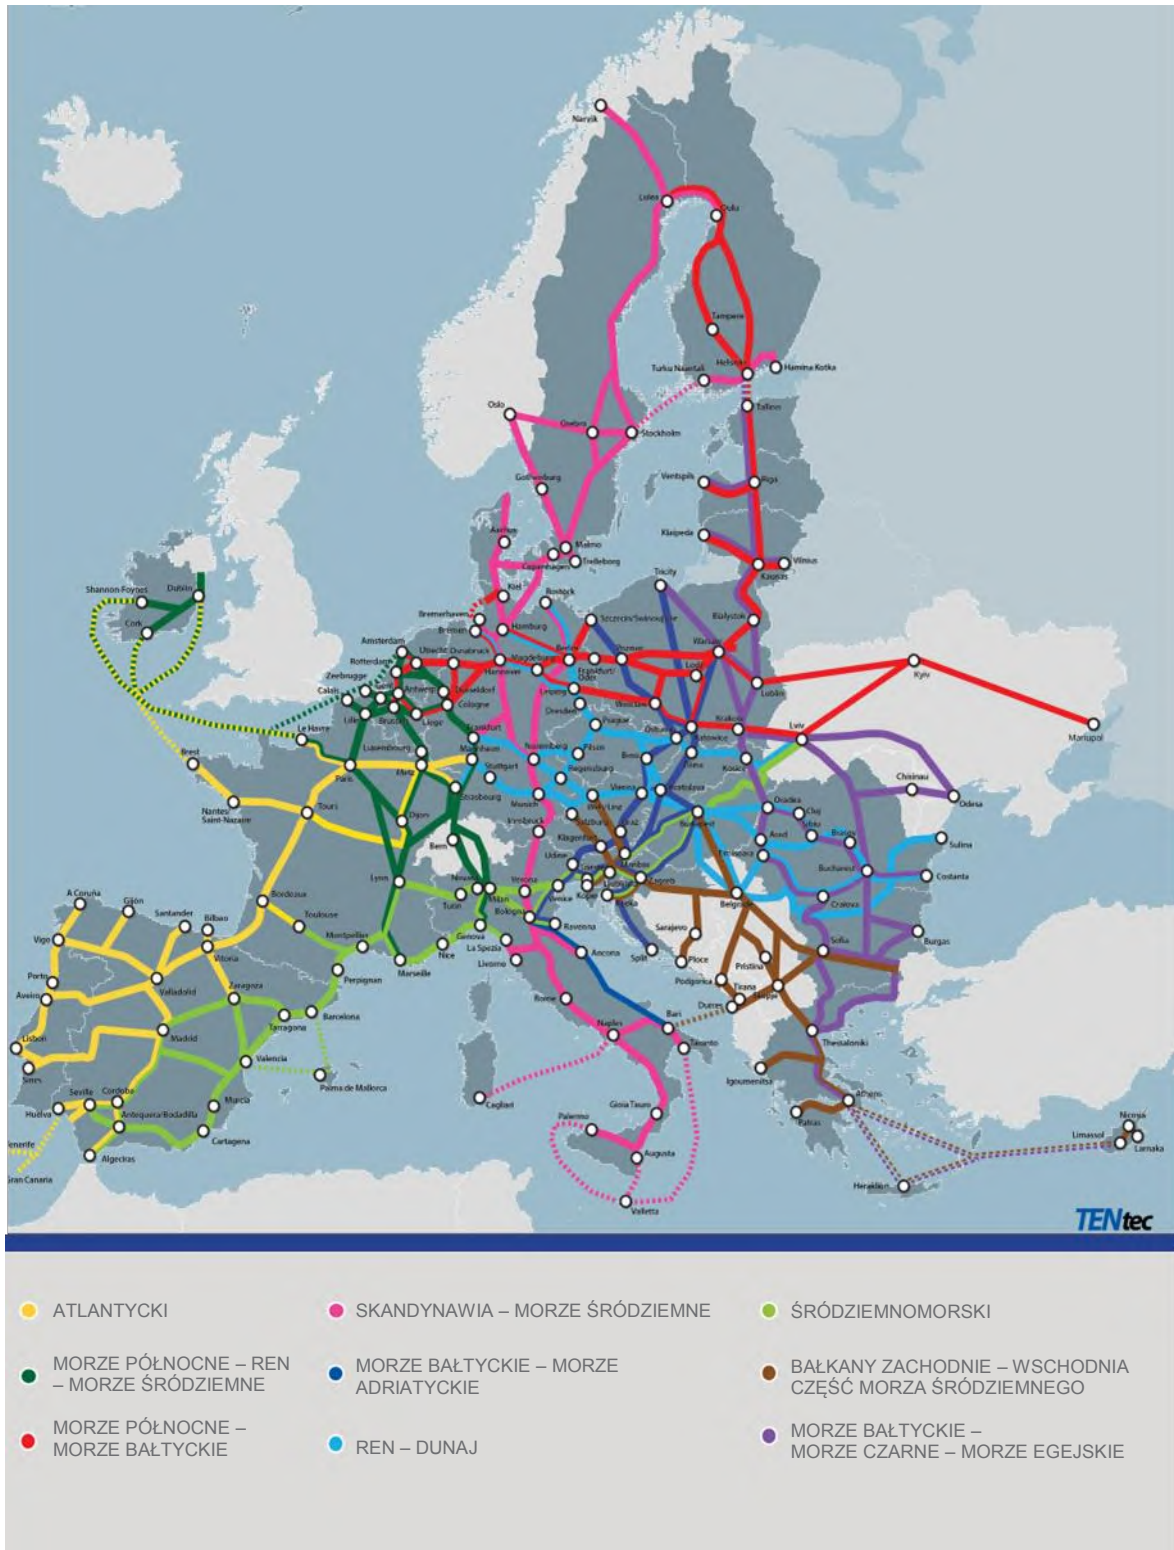

Dotyczy: **ROZPORZĄDZENIE PARLAMENTU EUROPEJSKIEGO I RADY
w sprawie unijnych wytycznych dotyczących rozwoju transeuropejskiej
sieci transportowej, zmieniające rozporządzenia (UE) 2021/1153
i (UE) nr 913/2010 oraz uchylające rozporządzenie (UE) nr 1315/2013**

ZAŁĄCZNIK III
PRZEBIEG EUROPEJSKICH KORYTARZY TRANSPORTOWYCH

Skorowidz map europejskich korytarzy transportowych

Części mapy ilustrujące przebieg korytarzy w państwach trzecich mają charakter orientacyjny.

Europejskie korytarze transportowe
Kolej pasażerska
Państwa członkowskie UE

Części mapy ilustrujące przebieg korytarzy w państwach trzecich mają charakter orientacyjny.

Europejskie korytarze transportowe
Kolej towarowa
Państwa członkowskie UE

Części mapy ilustrujące przebieg korytarzy w państwach trzecich mają charakter orientacyjny.