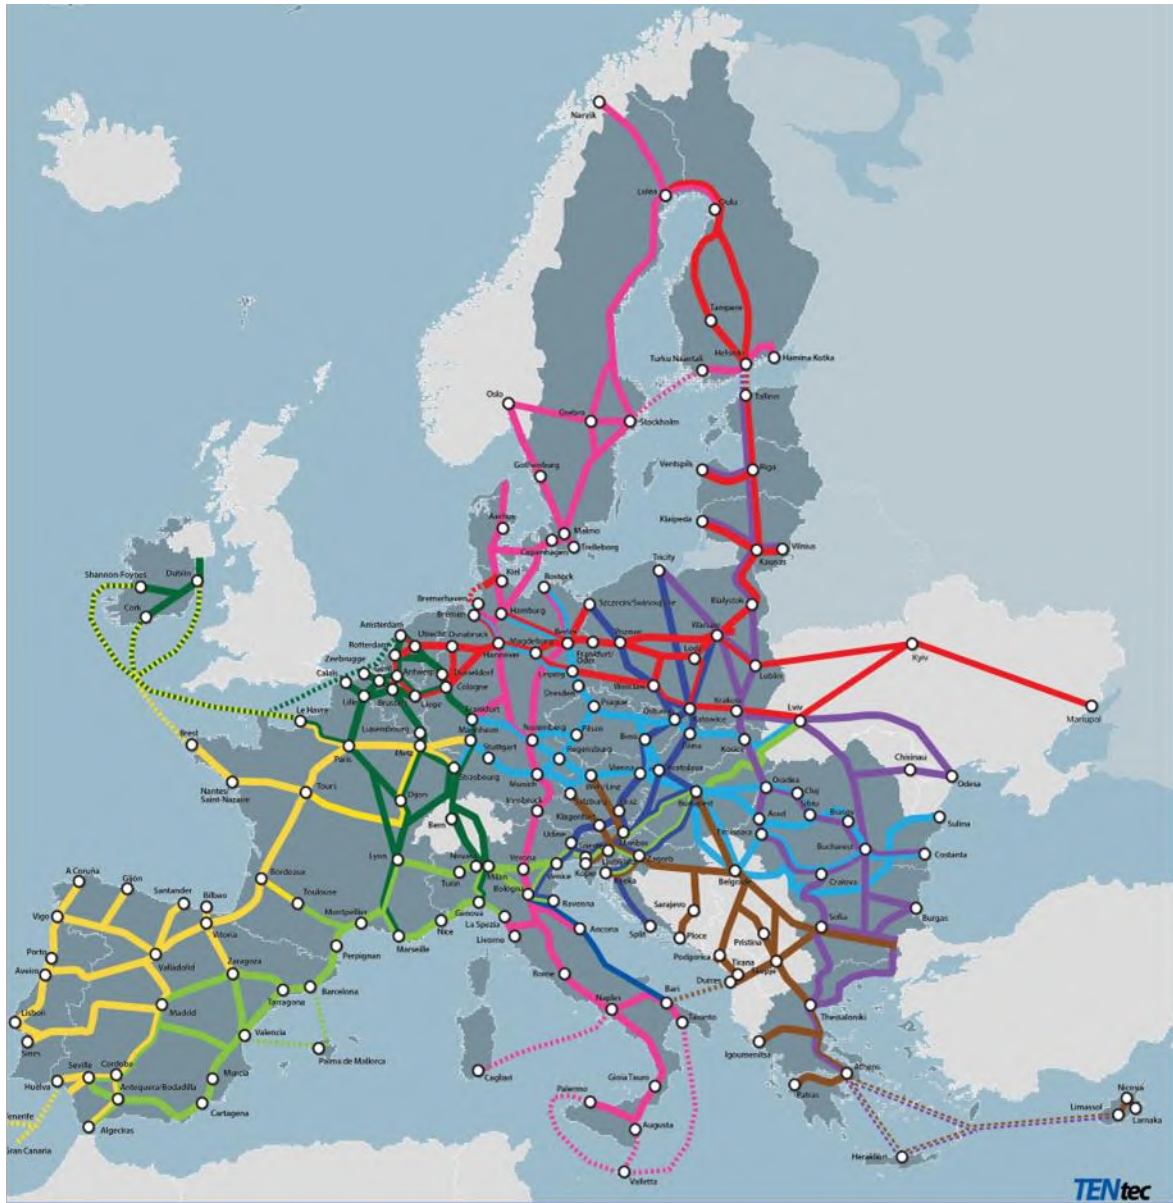

Ábhar: RIALACHÁN Ó PHARLAIMINT NA hEORPA AGUS ÓN gCOMHAIRLE maidir le treoirlínte an Aontais chun an gréasán tras-Eorpach iompair a fhorbairt, lena leasaítear Rialachán (AE) 2021/1153 agus Rialachán (AE) Uimh. 913/2010 agus lena n-aisghairtear Rialachán (AE) Uimh. 1315/2013

IARSCRÍBHINN III
AILÍNIÚ NA gCONAIRÍ IOMPAIR EORPACHA

Cairt Aimsithe Léarscáileanna do na Conairí

- | | | |
|---|-----------------------------------|---|
| ● AN tATLANTACH | ● CRÍOCH LOCHLANN – AN MHEÁNMHUIR | ● AN MHEÁNMHUIR |
| ● AN MHUIR THUAIHDH – AN RÉIN | ● MUIR BHAILT – MUIR AIDRIADH | ● NA BALCÁIN THIAMH – AN MHEÁNMHUIR THOIR |
| ● AN MHEÁNMHUIR AN MHUIR THUAIHDH – MUIR BHAILT | ● AN RÉIN – AN DANÓIB | ● MUIR BHAILT – AN MHUIR DHUHBH – AN MHUIR AEIGÉACH |

Is táscach codanna na léarscáile a bhaineann le hailiniú conairí i dtriú tiortha.

Conairí Iompair Eorpacha
Paisinéirí Iarnróid
Ballstáit an Aontais

Croíghreasán Iarnróid	Croíghreasán Breisithe Iarnróid	Nóid uirbeacha
<ul style="list-style-type: none"> — ≥ 200 km/h — ≥ 160 km/h 	<ul style="list-style-type: none"> — ≥ 200 km/h — ≥ 160 km/h 	<ul style="list-style-type: none"> ● Príomhchathracha ● Nóid uirbeacha

Is tásach codanna na léarscáile a bhaineann le hailíniú conairí i dtríú tiortha.

Conairí Iompair Eorpacha

Lasta Iarnróid

Ballstáit an Aontais

Croighreasán Iarnróid

Croighreasán Breisithe Iarnróid

Nóid uirbeacha