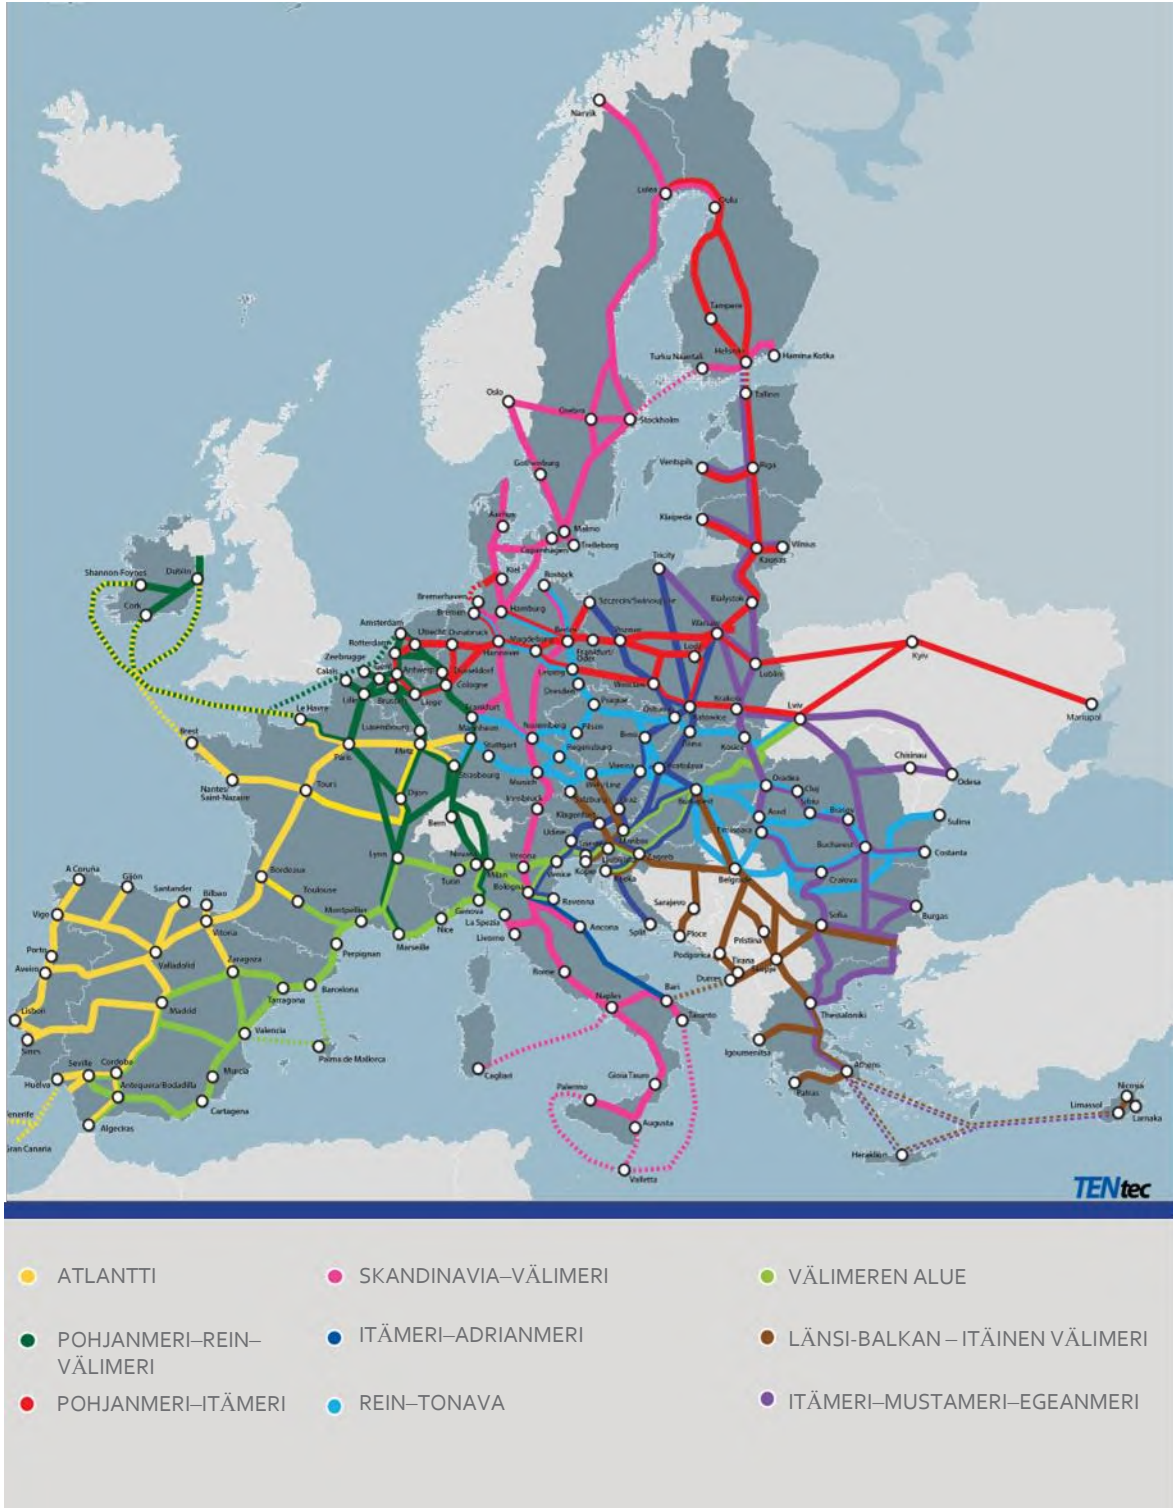

### SÄÄDÖKSET JA MUUT VÄLINEET

Asia: EUROOPAN PARLAMENTIN JA NEUVOSTON ASETUS  
unionin suuntaviivoista Euroopan laajuisen liikenneverkon kehittämiseksi,  
asetusten (EU) 2021/1153 ja (EU) N:o 913/2010 muuttamisesta sekä  
asetuksen (EU) N:o 1315/2013 kumoamisesta

---

**LIITE III**  
**EUROOPPALAISTEN LIIKENNEKÄYTVIEN LINJAUS**

## Eurooppalaisten liikennekäytävien kartta

Kolmansissa maissa olevia käytävälinjauksia koskevat kartan osat ovat alustavia.

# Eurooppalaiset liikennekäytävät Rautateiden matkustajaliikenne EU:n jäsenvaltiot

Kolmansissa maissa olevia käytävälinjauksia koskevat kartan osat ovat alustavia.