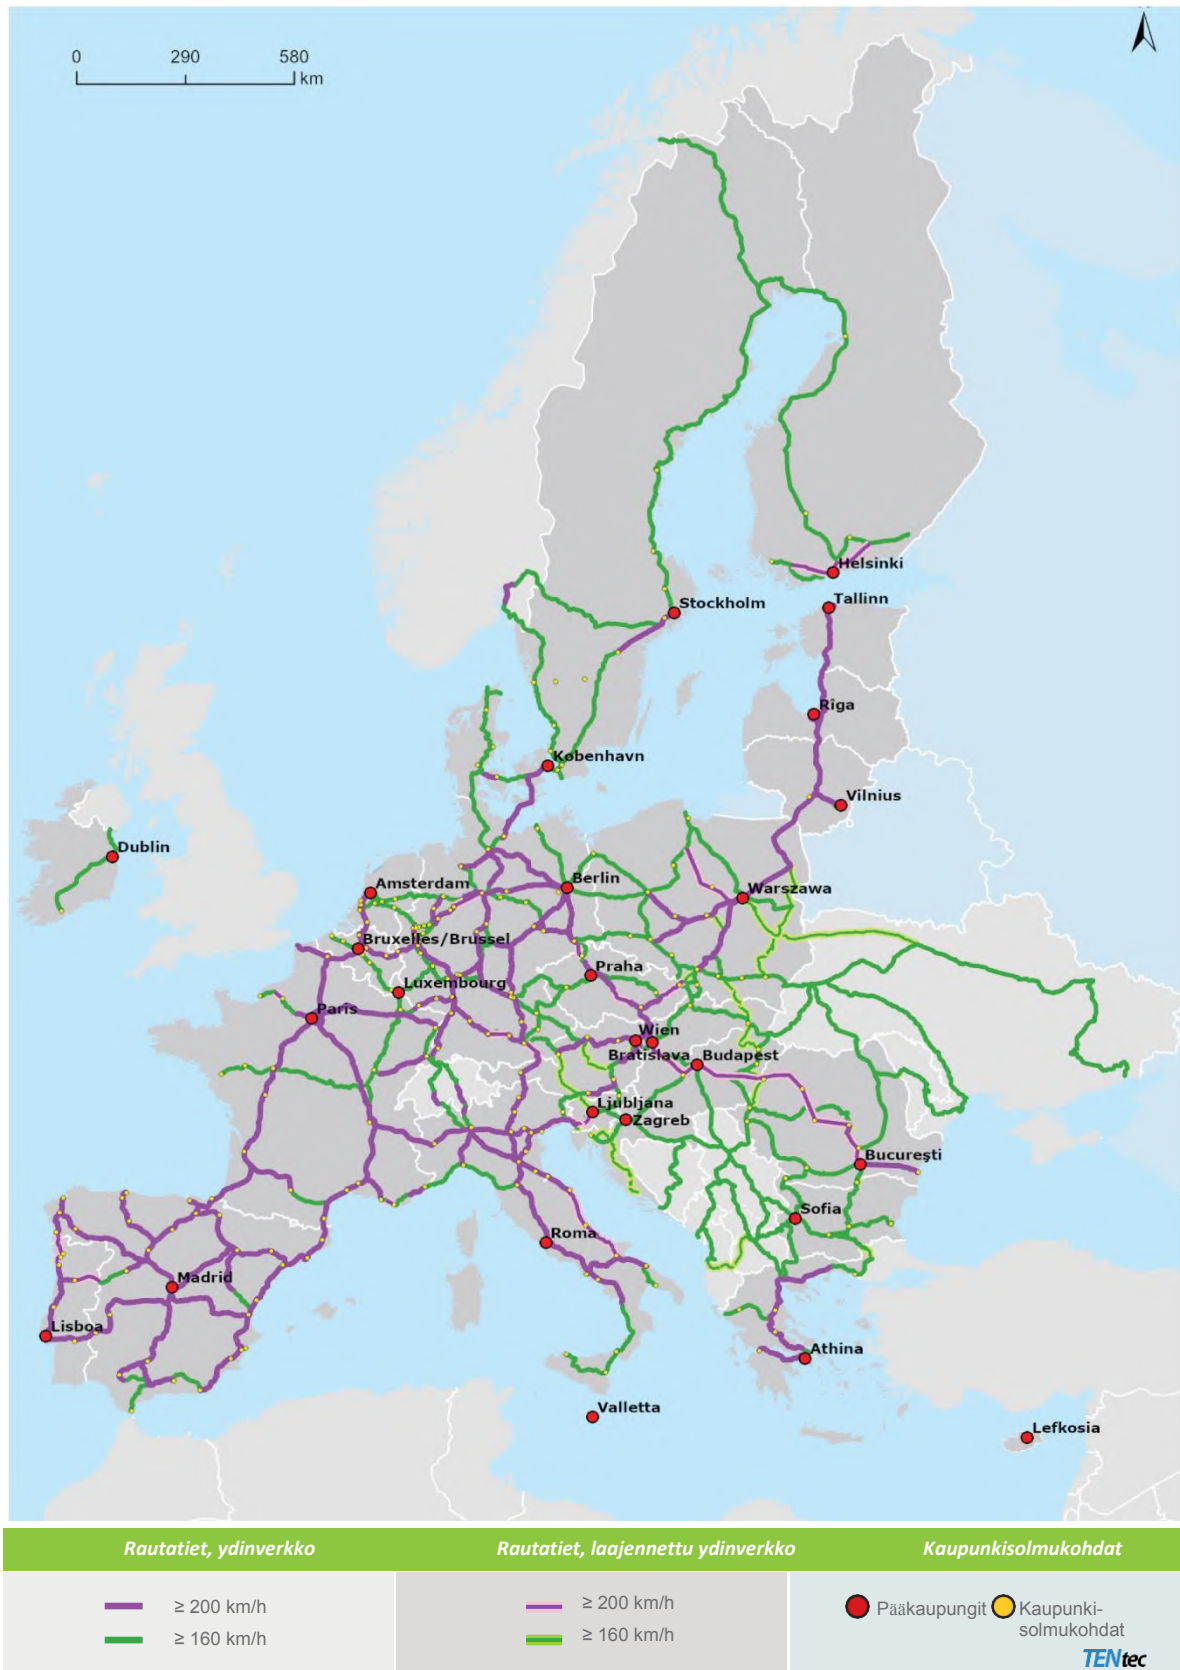

### SÄÄDÖKSET JA MUUT VÄLINEET

Asia: EUROOPAN PARLAMENTIN JA NEUVOSTON ASETUS  
unionin suuntaviivoista Euroopan laajuisen liikenneverkon kehittämiseksi,  
asetusten (EU) 2021/1153 ja (EU) N:o 913/2010 muuttamisesta sekä  
asetuksen (EU) N:o 1315/2013 kumoamisesta

---

**LIITE III**  
**EUROOPPALAISTEN LIIKENNEKÄYTVIEN LINJAUS**

## Eurooppalaisten liikennekäytävien kartta

Kolmansissa maissa olevia käytävälinjauksia koskevat kartan osat ovat alustavia.

# Eurooppalaiset liikennekäytävät Rautateiden matkustajaliikenne EU:n jäsenvaltiot

Kolmansissa maissa olevia käytävälinjauksia koskevat kartan osat ovat alustavia.