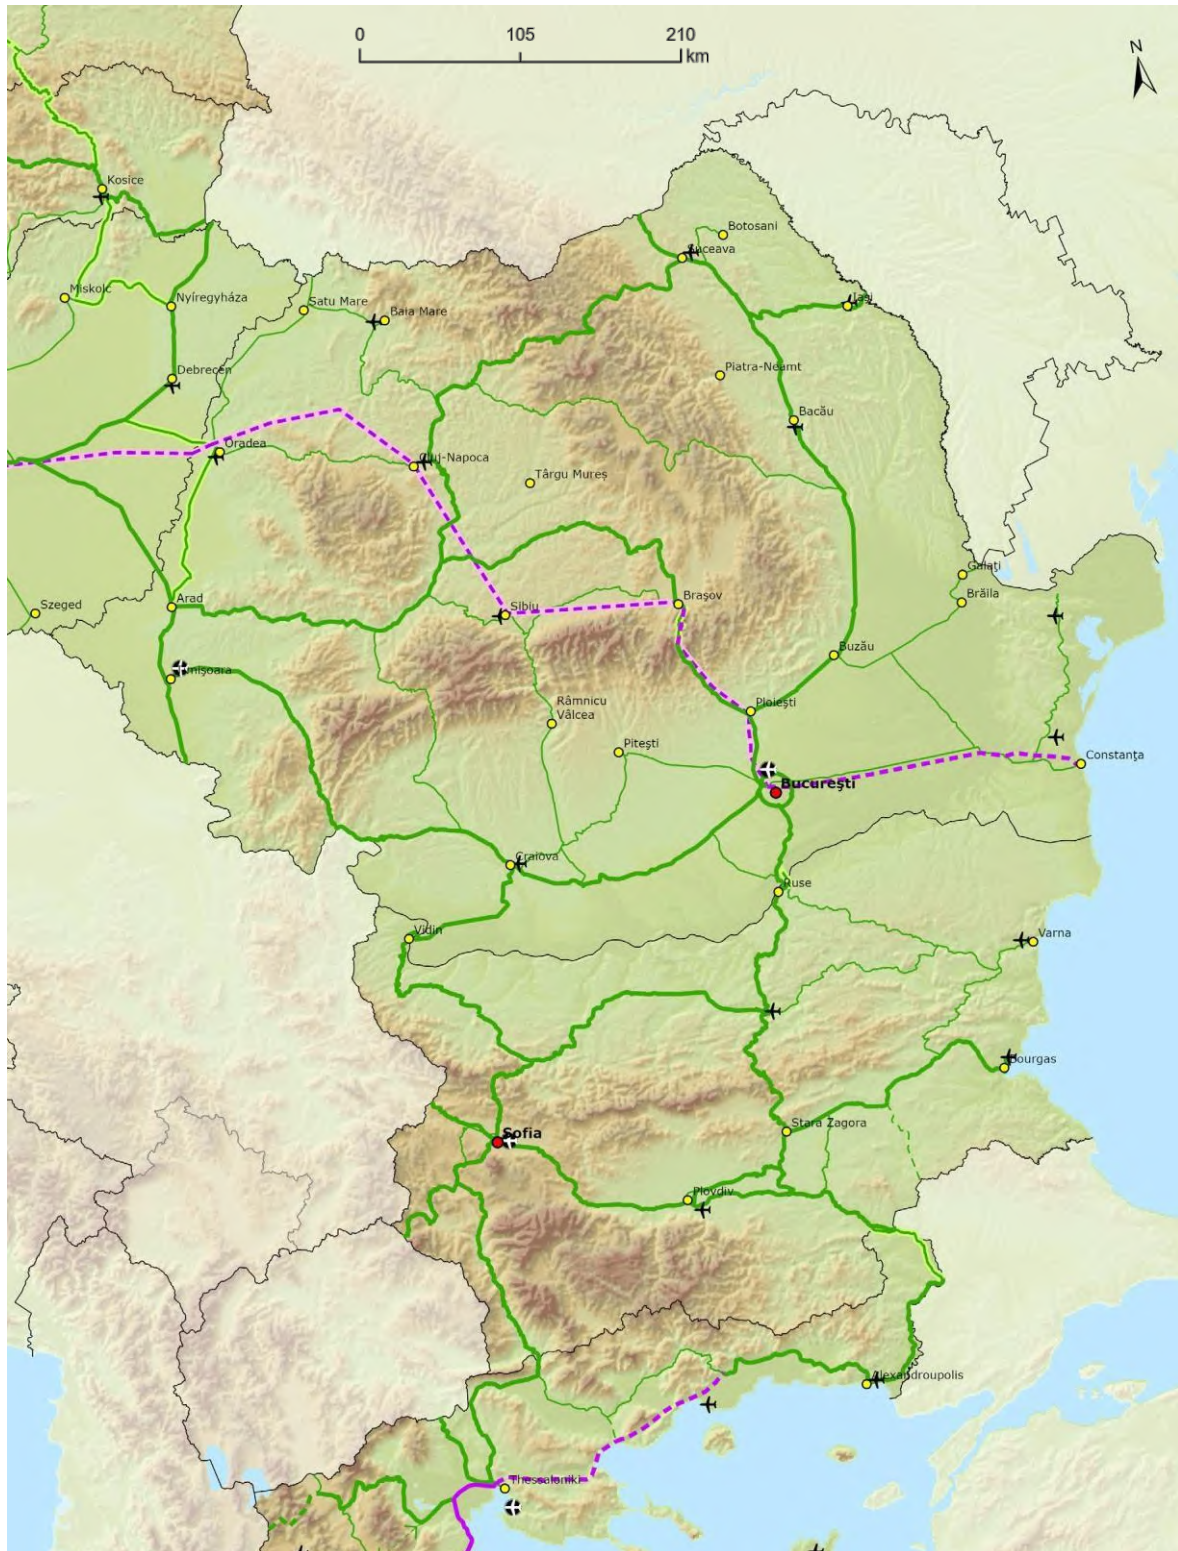

9

Κεντρικό	Συνολικό	Κεντρικό	Αστική κόμβοι
Εσωτερικές πλωτές οδοί Εσωτερικές πλωτές οδοί / Νέα κατασκευή	Λιμένες	Λιμένες	Πρωτεύουσες Αστικοί κόμβοι

TENtec

Κεντρικά, εκτεταμένα κεντρικά & συνολικά δίκτυα:
**Εμπορευματικοί σιδηρόδρομοι, λιμένες και σιδηροδρομικοί-οδικόι
 τερματικοί σταθμοί (RRT)**

BE BG CZ DK DE EE IE EL ES FR HR IT CY LV LT LU HU MT NL AT PL PT RO SI SK FI SE

Σιδηρόδρομοι Κεντρικό	Σιδηρόδρομοι Εκτεταμένο κεντρικό	Σιδηρόδρομοι Συνολικό	Συν.	Κεντρικό Αστική κόμβοι
<ul style="list-style-type: none"> Συμβατικοί Συμβατικοί / Νέα κατ. ≥ 200 km/h ≥ 200 km/h / Νέα κατ. Πρόβλεψη 	<ul style="list-style-type: none"> Συμβατικοί Συμβατικοί / Νέα κατ. ≥ 200 km/h ≥ 200 km/h / Νέα κατ. 	<ul style="list-style-type: none"> Συμβατικοί Συμβατικοί / Νέα κατ. ≥ 200 km/h ≥ 200 km/h / Νέα κατ. Πρόβλεψη 	<ul style="list-style-type: none"> Λιμένες RRT 	<ul style="list-style-type: none"> Πρωτεύουσες Αστική κόμβοι

Κεντρικά, εκτεταμένα κεντρικά & συνολικά δίκτυα: Επιβατικοί σιδηρόδρομοι, αερολιμένες

BE BG CZ DK DE EE IE EL ES FR HR IT CY LV LT LU HU MT NL AT PL PT RO SI SK FI SE

9

Σιδηρόδρομοι Κεντρικό		Σιδηρόδρομοι Εκτεταμένο κεντρικό		Σιδηρόδρομοι Συνολικό		Συν. Κεντρικό	Αστική κόμβοι
	Συμβατικοί		Συμβατικοί		Συμβατικοί		
	Συμβατικοί / Νέα κατ.		Συμβατικοί / Νέα κατ.		Συμβατικοί / Νέα κατ.		
	≥ 200 km/h		≥ 200 km/h		≥ 200 km/h		
	≥ 200 km/h / Νέα κατ.		≥ 200 km/h / Νέα κατ.		≥ 200 km/h / Νέα κατ.		
	Πρόβλεψη		Πρόβλεψη		Πρόβλεψη	Αερολιμένες	