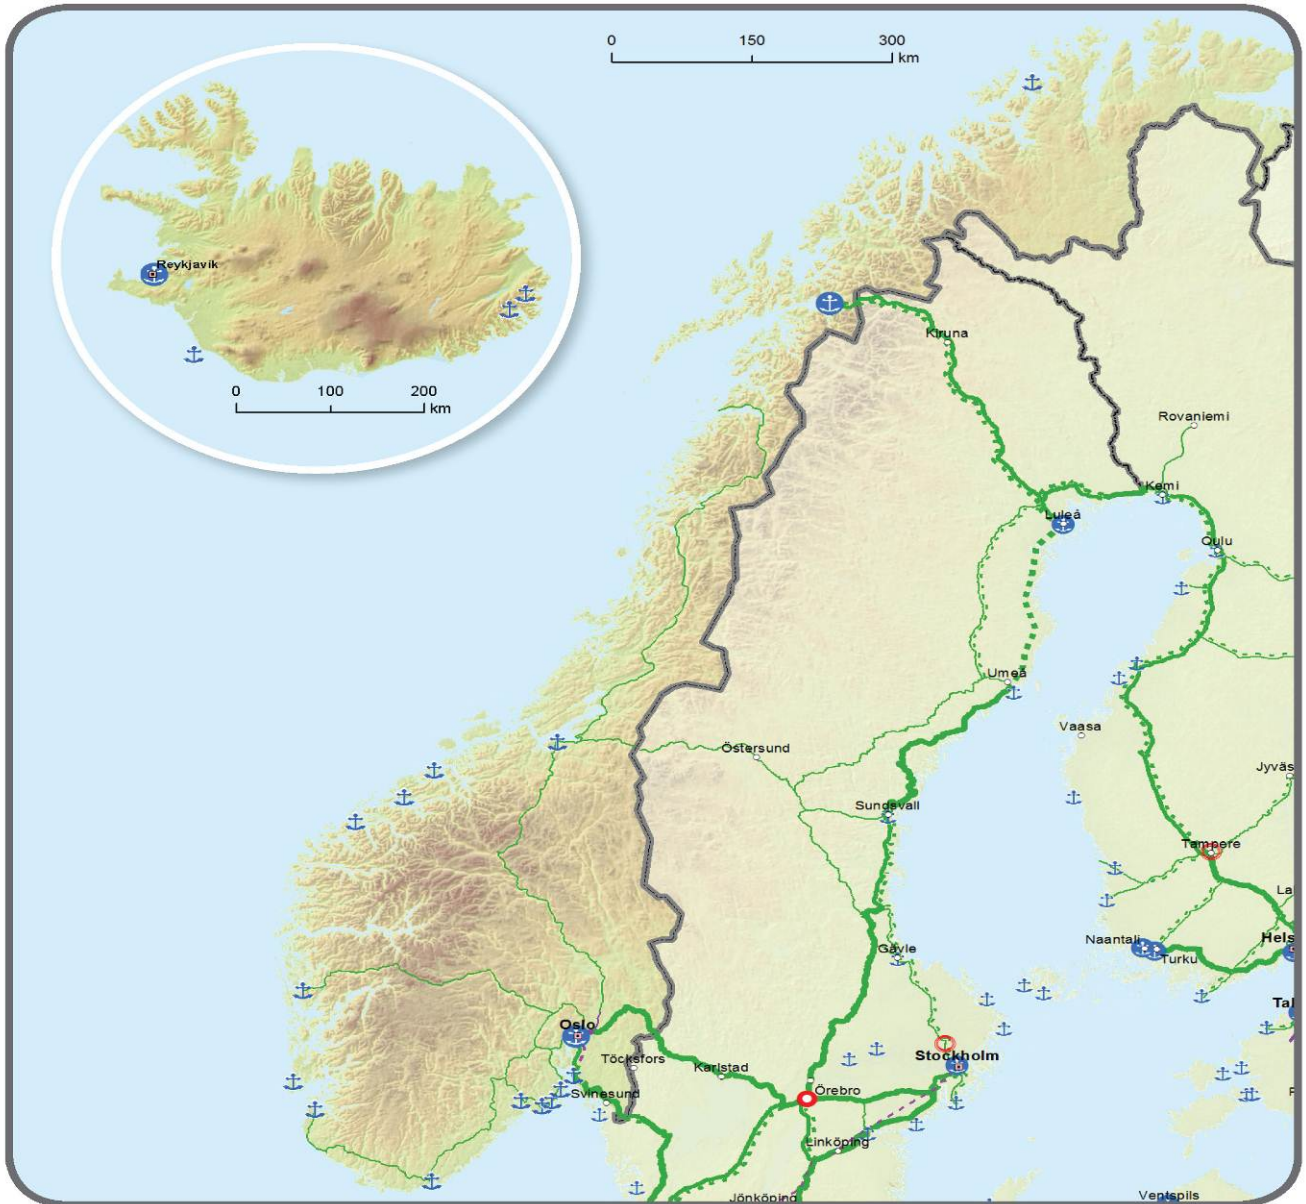

11.2. Estenzjoni Indikattiva għal Pajjiżi Ġirien

Network Komprensiv: Ferroviji, portijiet u terminals stradali-ferrovjarji (RRT)

Network Ewlieni: Ferroviji (merkanzija), portijiet u terminals stradali-ferrovjarji (RRT)

Kongeriket Norge / Kongeriket Noreg - Lýðveldið Ísland

11

Komprensiv	Ewlieni		Komprensiv	Ewlieni		Komprensiv	Ewlieni	
		Linja ferrovjarja konvenzjonali / Lesta			Linja ferrovjarja ta' velocità għolja / Lesta			Portijiet
		Linja ferrovjarja konvenzjonali / Għandha tiġi mtejba			Għandha tinbidel f'linja ferrovjarja ta' velocità għolja			RRT
		Linja ferrovjarja konvenzjonali / Ippjanata			Linja ferrovjarja ta' velocità għolja / Ippjanata