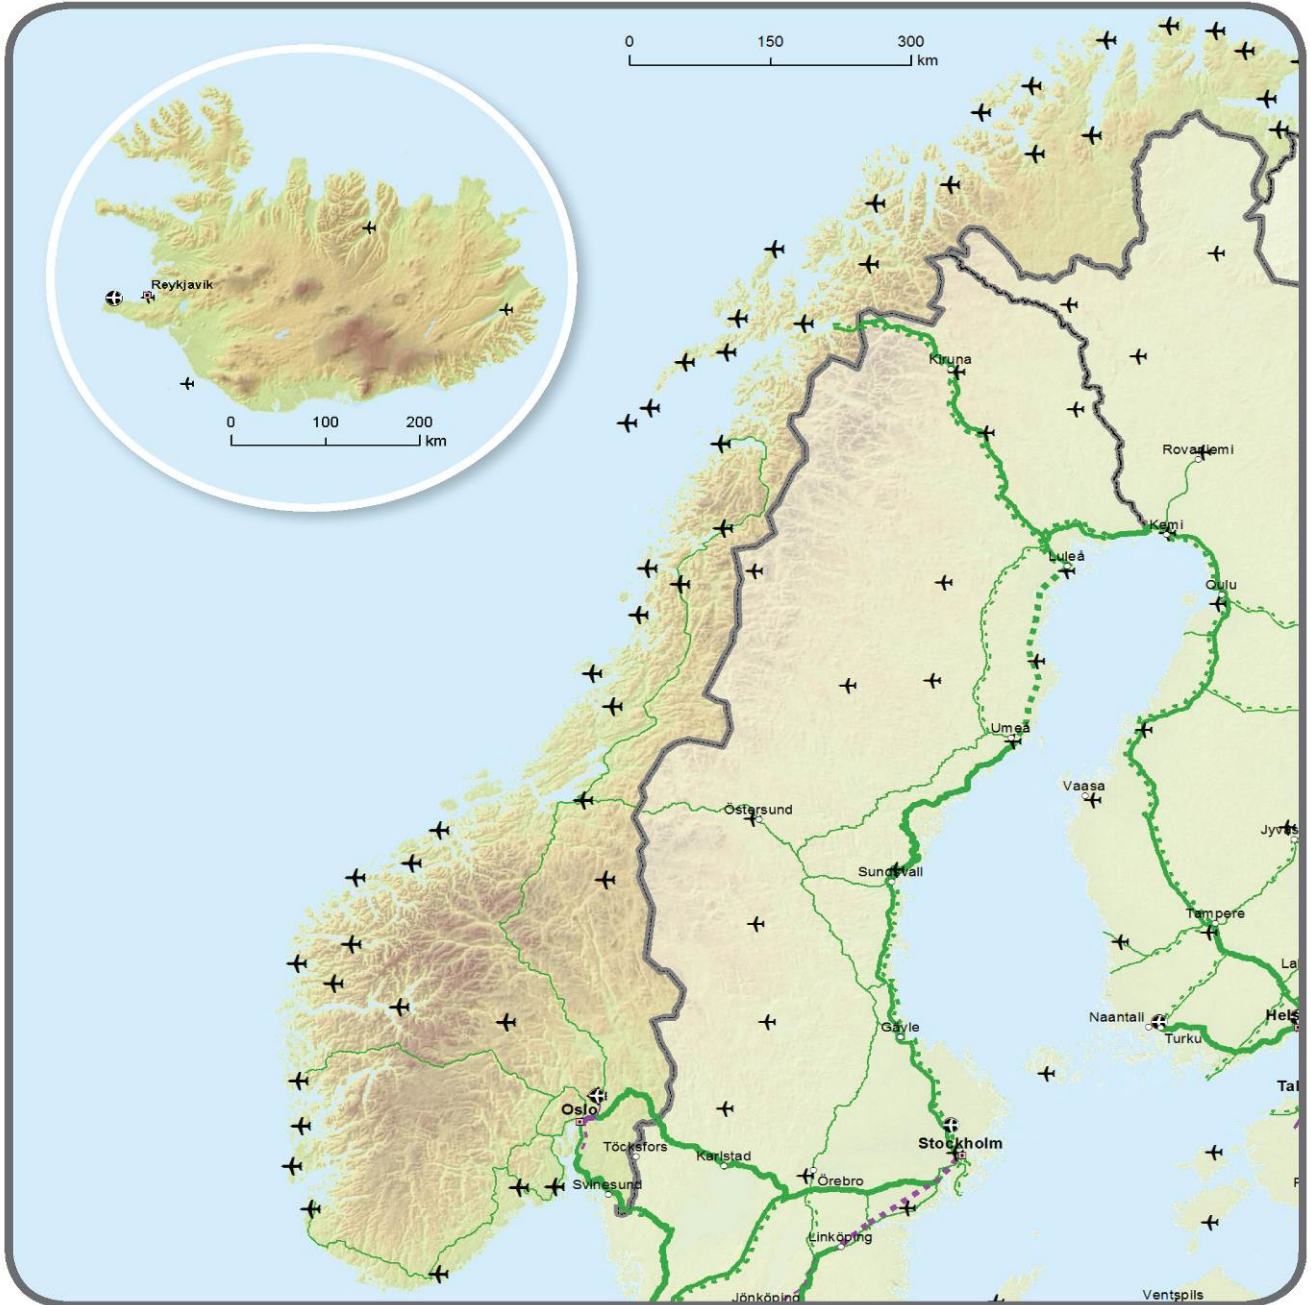

11.3. Estensjoni Indikattiva għal Pajjiżi Ġrien

Network Komprensiv: Ferroviji u ajruporti

Network Ewlieni: Ferroviji (passiġġieri) u ajruporti

Kongeriket Norge / Kongeriket Noreg - Lýðveldið Ísland

Komprensiv	Ewlieni	Komprensiv	Ewlieni	Komprensiv	Ewlieni
	Linja ferrovjarja konvenzjonali / Lesta		Linja ferrovjarja ta' velocità għolja / Lesta		Ajruporti
	Linja ferrovjarja konvenzjonali / Għandha tiġi mtejba		Għandha tinbidel f'linja ferrovjarja ta' velocità għolja		
	Linja ferrovjarja konvenzjonali / Ippjanata		Linja ferrovjarja ta' velocità għolja / Ippjanata