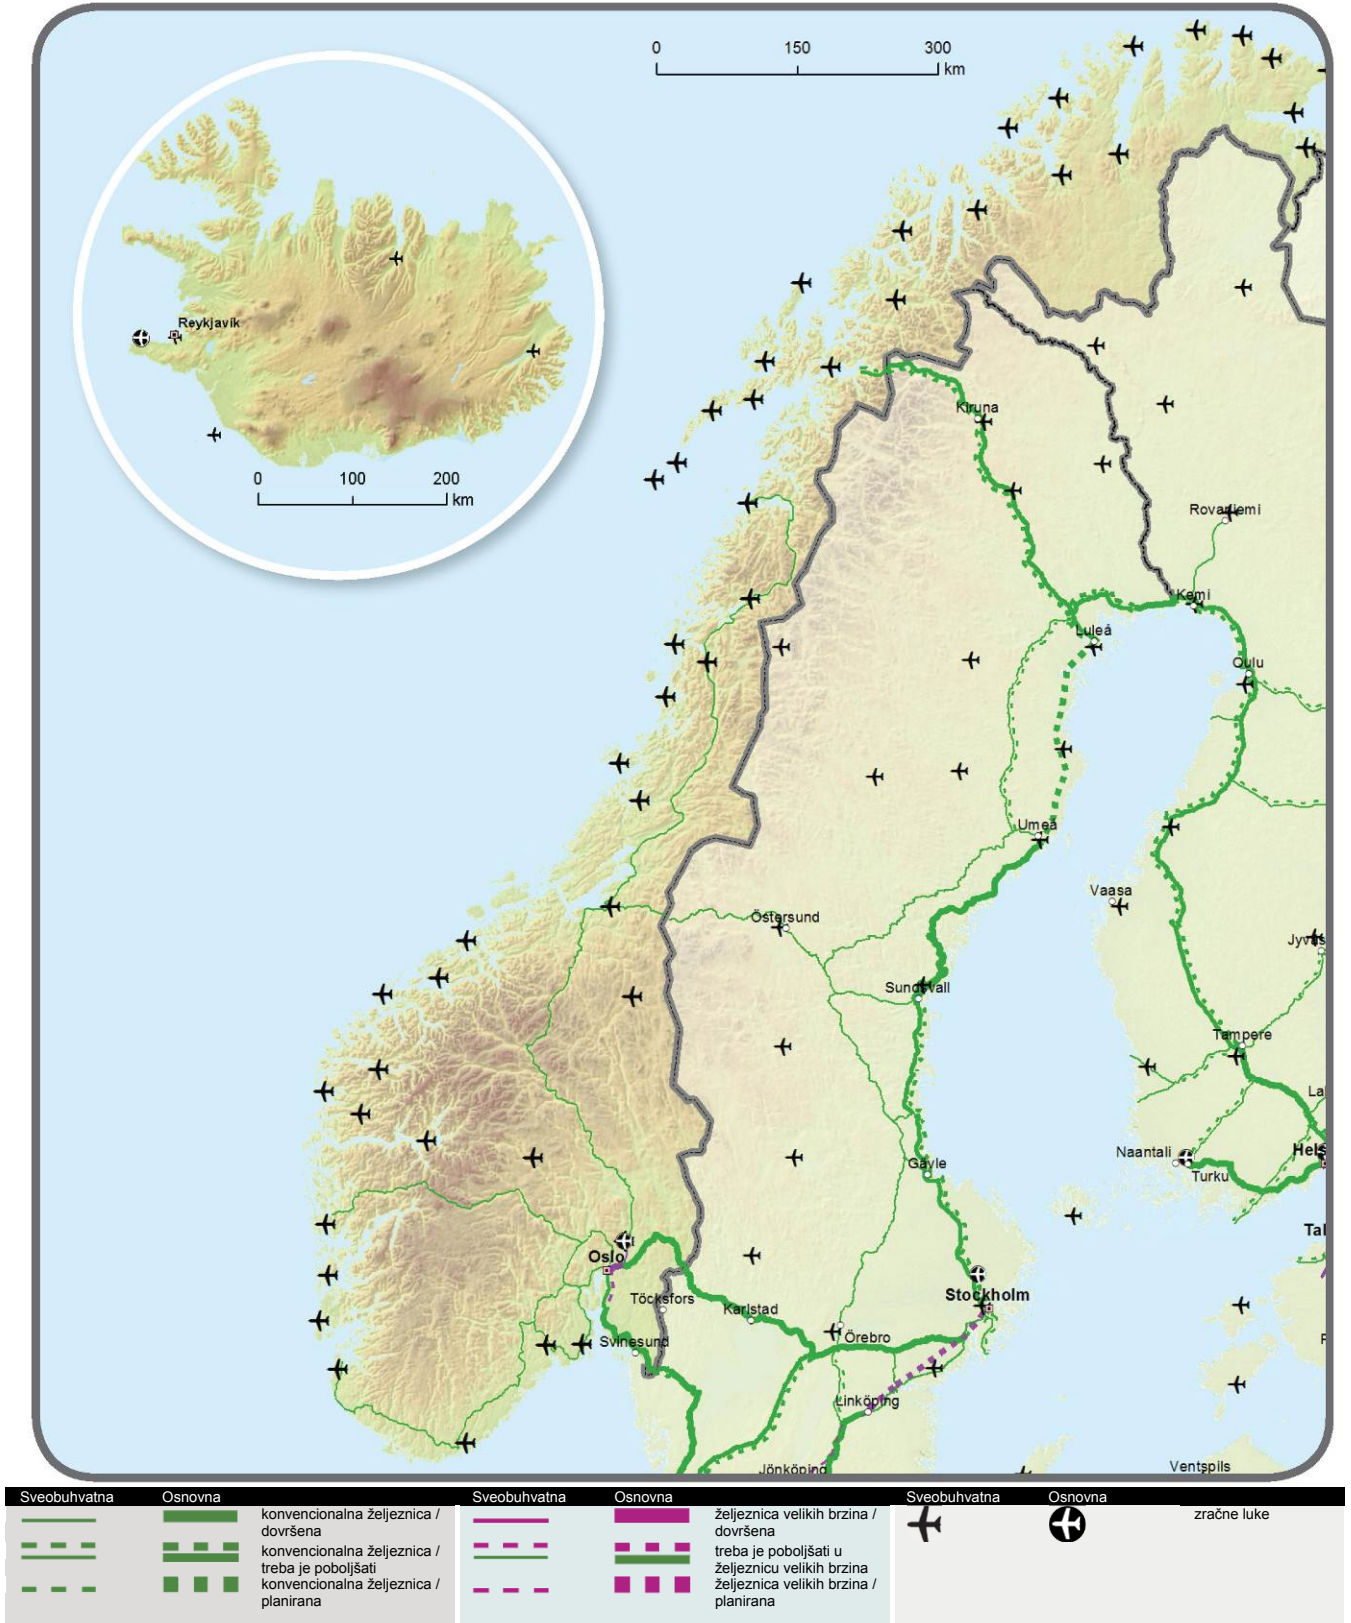

Predmet: UREDBA EUROPSKOG PARLAMENTA I VIJEĆA o smjernicama Unije za razvoj transeuropske prometne mreže i stavljanju izvan snage Odluke br. 661/2010/EU

PRILOG III.

INDIKATIVNI ZEMLJOVIDI TRANSEUROPSKE PROMETNE MREŽE PROŠIRENE NA ODREĐENE TREĆE ZEMLJE

Legenda zemljovida za susjedne zemlje

11.1. Indikativno proširenje na susjedne zemlje
Sveobuhvatne i osnovne mreže: Unutarnji plovni putovi i luke
Kongeriket Norge / Kongeriket Noreg - Lýðveldið Ísland

11

11.2. Indikativno proširenje na susjedne zemlje
 Sveobuhvatna mreža: Željeznice, luke i željezničko-cestovni terminali (RRT)
 Osnovna mreža: Željeznice (teret). luke i željezničko-cestovni terminali (RRT)
Kongeriket Norge / Kongeriket Noreg - Lýðveldið Ísland

11.3. Indikativno proširenje na susjedne zemlje
 Sveobuhvatna mreža: Željeznice i zračne luke
 Osnovna mreža: Željeznice (putnici) i zračne luke
Kongeriket Norge / Kongeriket Noreg - Lýðveldið Ísland

12.1. Indikativno proširenje na susjedne zemlje Sveobuhvatne i osnovne mreže: Unutarnji plovni putovi i luke Schweiz / Suisse / Svizzera / Svizra - Liechtenstein