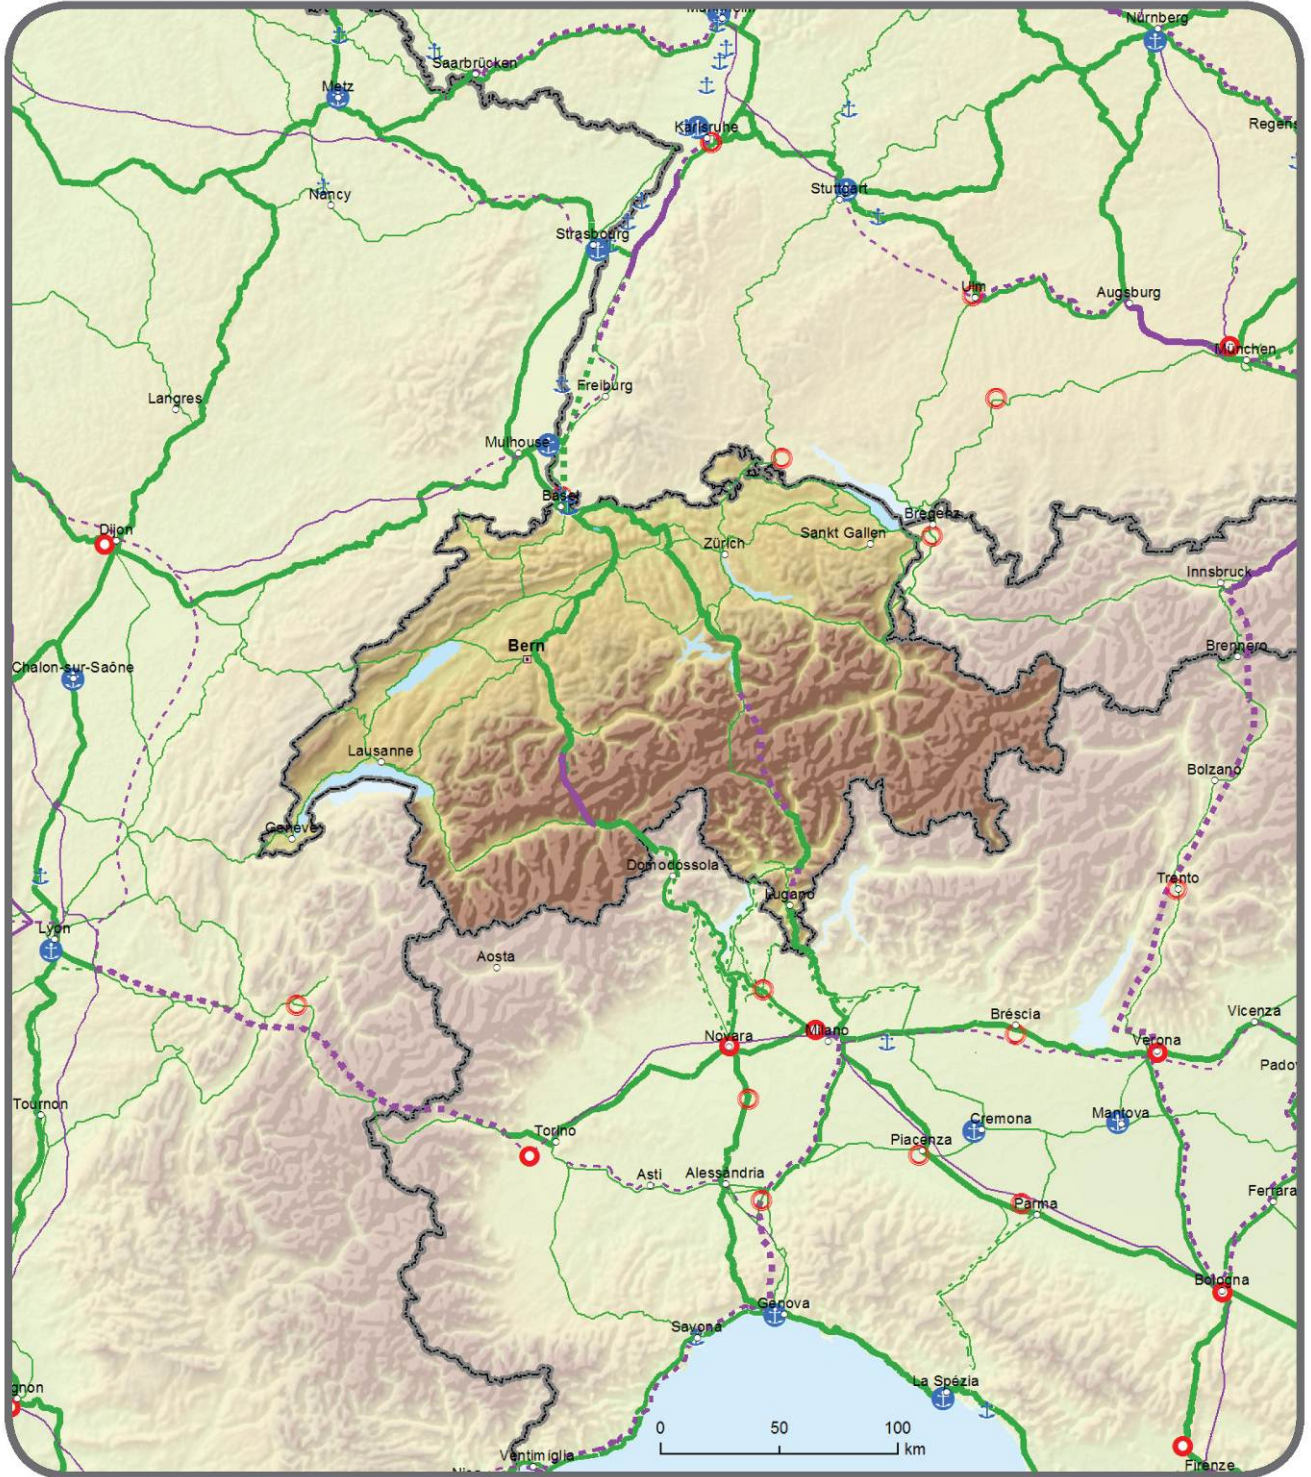

Cuimsitheach	Croí	Bóthair/Críochnaithe	Cuimsitheach	Croí	Calafoirt	Cuimsitheach	Croí	Aerfoirt
		Bóthair/ Le huasghrádú			RRT			
		Bóthair/Beartaithe						

12.1. Síneadh Táscach do Thíortha Comharsanacha  
 Gréasán Cuimsitheach & Croíghréasán: Uiscebhealaí intíre agus calafoirt  
 Schweiz / Suisse / Svizzera / Svizra - Liechtenstein

Croí	Cuimsitheach	Croí
Uiscebhealaí intíre /Críochnaithe		Calafoirt
Uiscebhealaí intíre /Le huasghrádú		
Uiscebhealaí intíre /Beartaithe		

12.2. Síneadh Tásach do Thíortha Comharsanacha  
 Gréasán Cuimsitheach: Iarnróid, calafoirt agus críochfoirt iarnróid (RRT)  
 Croighréasán: Iarnróid (lasta), calafoirt agus críochfoirt iarnróid (RRT)  
**Schweiz / Suisse / Svizzera / Svizra - Liechtenstein**