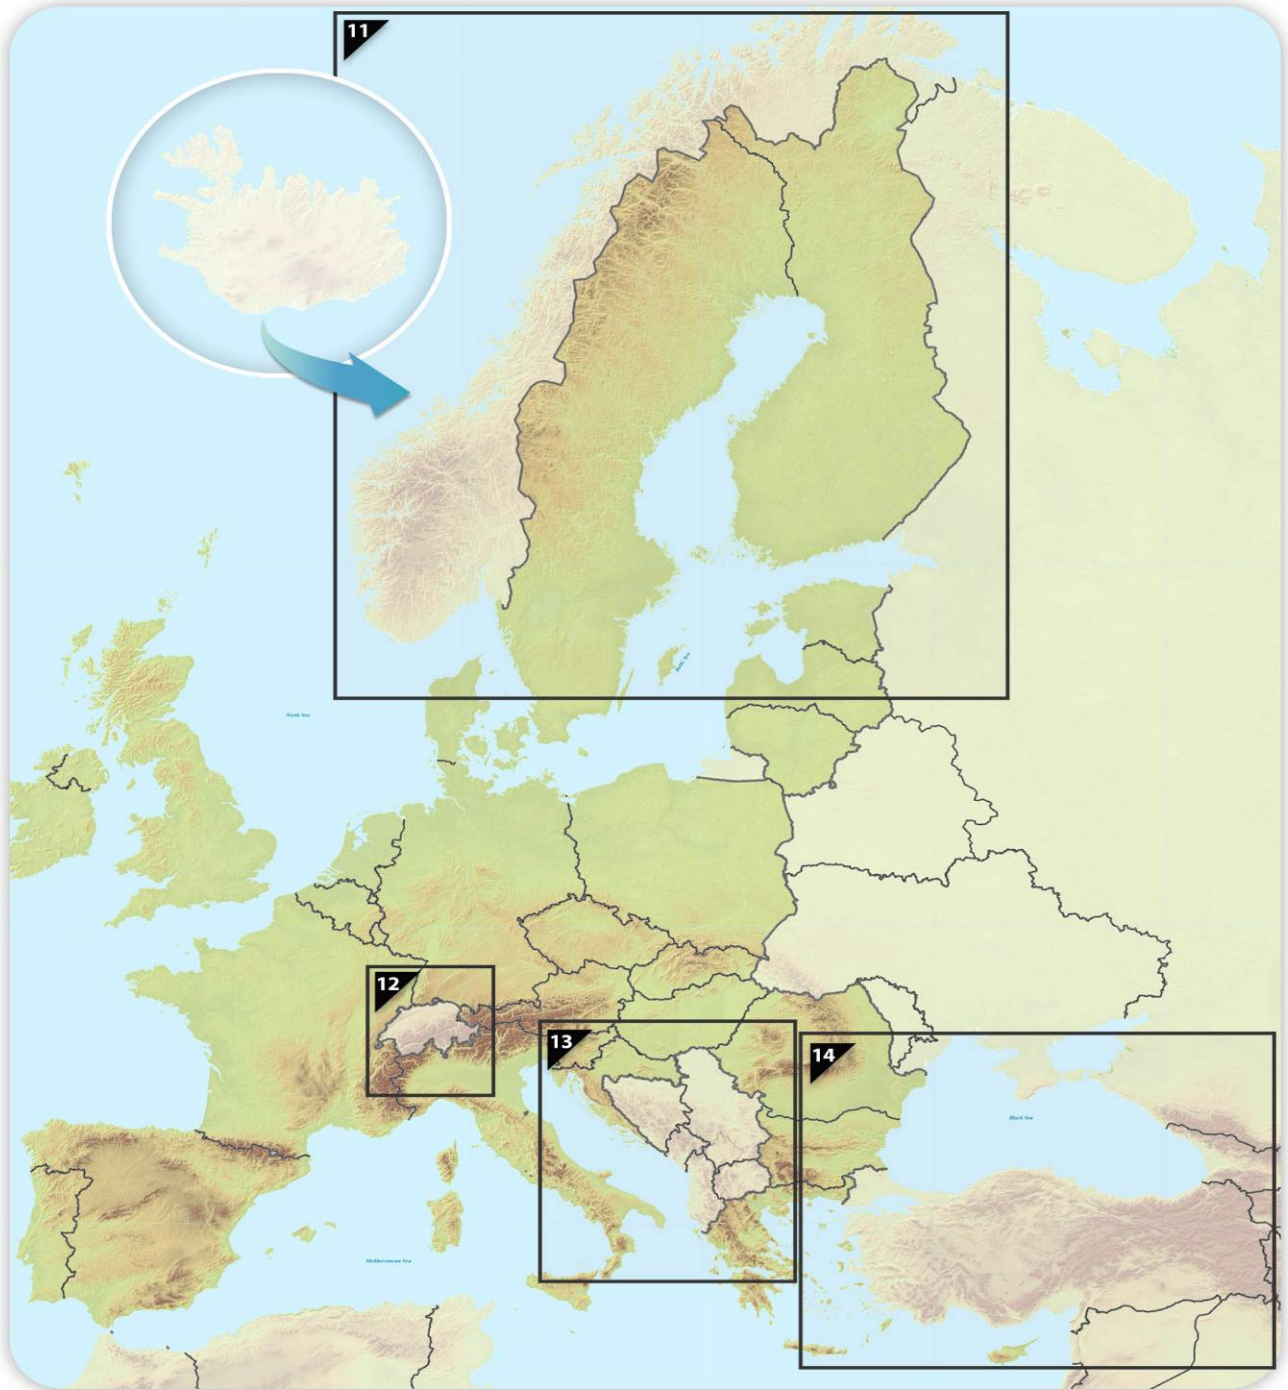

## GNÍOMHARTHA REACHTACHA AGUS IONSTRAIMÍ EILE

Ábhar: RIALACHÁIN Ó PHARLAIMINT NA hEORPA AGUS ÓN gCOMHAIRLE maidir le treoirlínte an Aontais chun an gréasán tras-Eorpach iompair a fhorbairt agus lena n-aisghairtear Cinneadh Uimh. 661/2010/AE

### IARSCRÍBHINN III

LÉARSCÁILEANNA TÁSCACHA AN GHRÉASÁIN THRAS-EORPAIGH IOMPAIR  
ARNA BHFAIRSINGIÚ CHUN TÍORTHA SONRACHA COMHARSANACHTA A ÁIREAMH.

Cairt Aimsitheora Léarscáileanna do Thíortha Comharsanacha