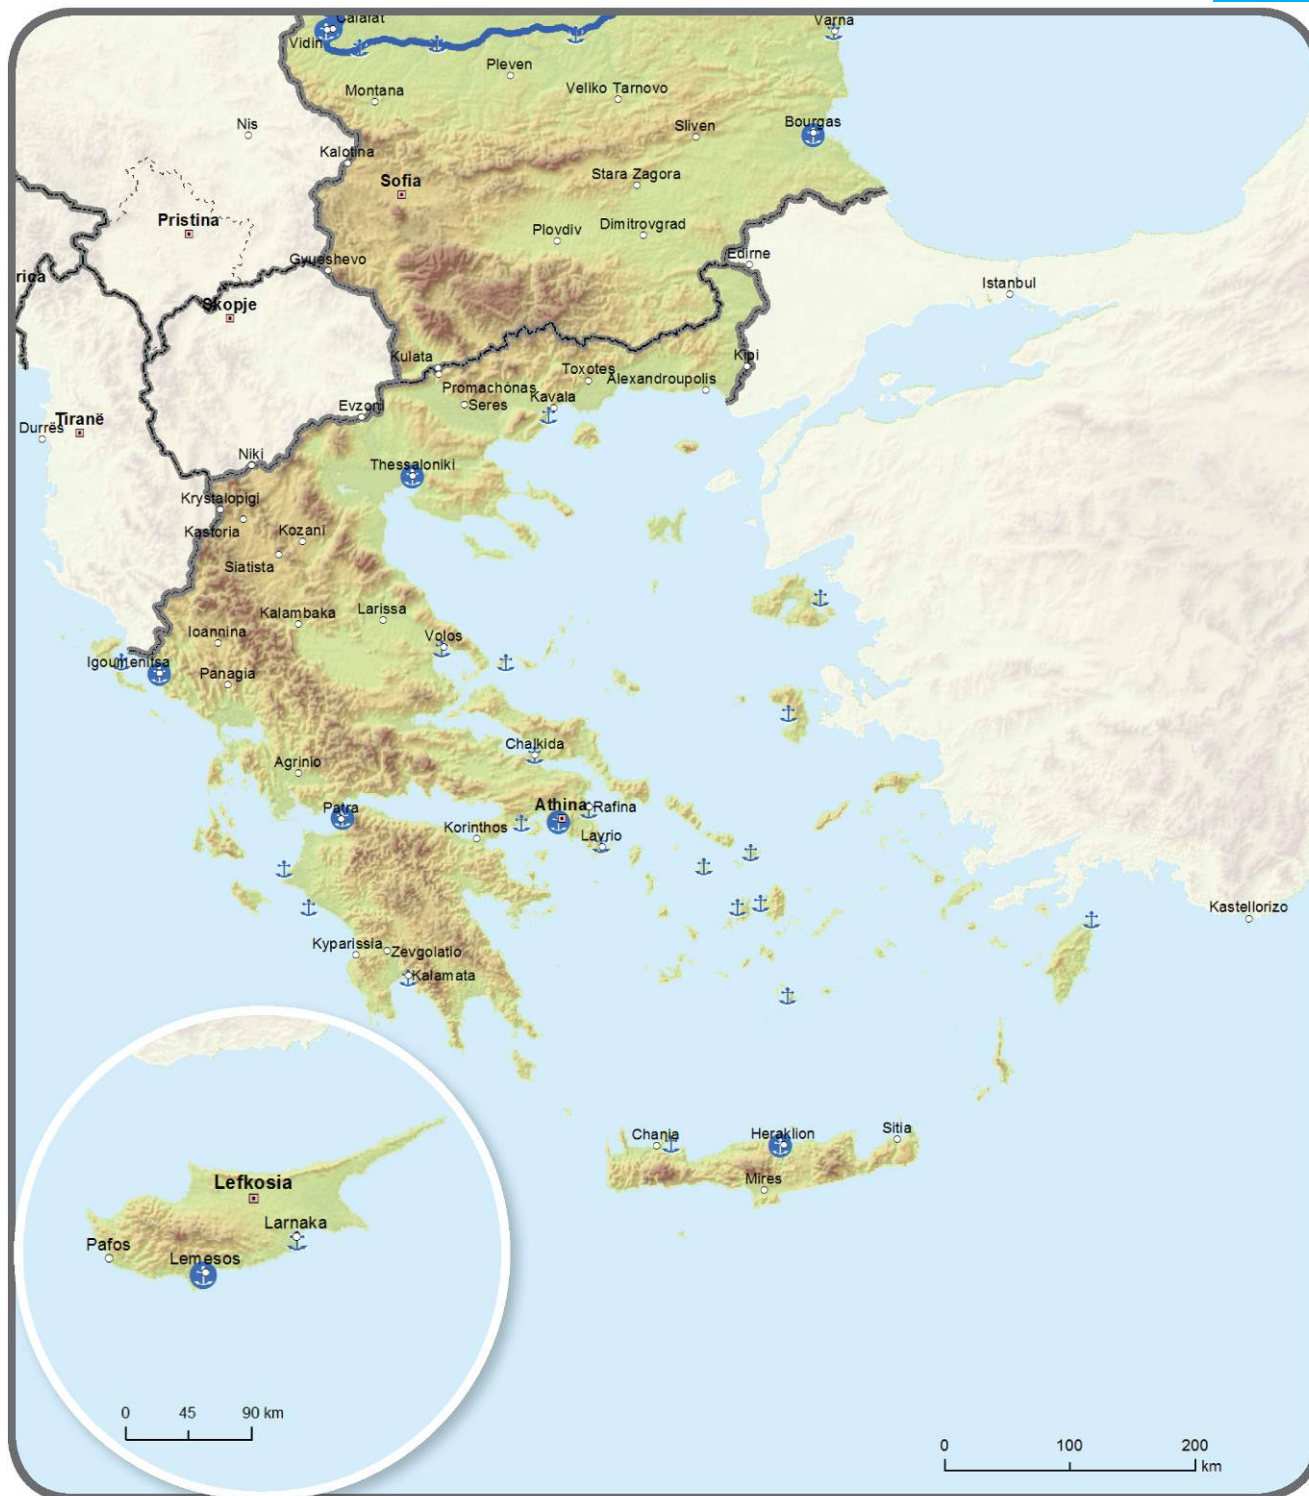

10.1. Súhrnná a základná sieť:
Vnútrozemské vodné cesty a prístavy

10

BE BG CZ DK DE EE IE **EL** ES FR HR IT **CY** LV LT LU HU MT NL AT PL PT RO SI SK FI SE UK

Základná sieť	Súhrnná sieť	Základná sieť
Vnútrozemské vodné cesty / Dokončené	Prístavy	Prístavy
Vnútrozemské vodné cesty / Plánované na modernizáciu		
Vnútrozemské vodné cesty / Plánované