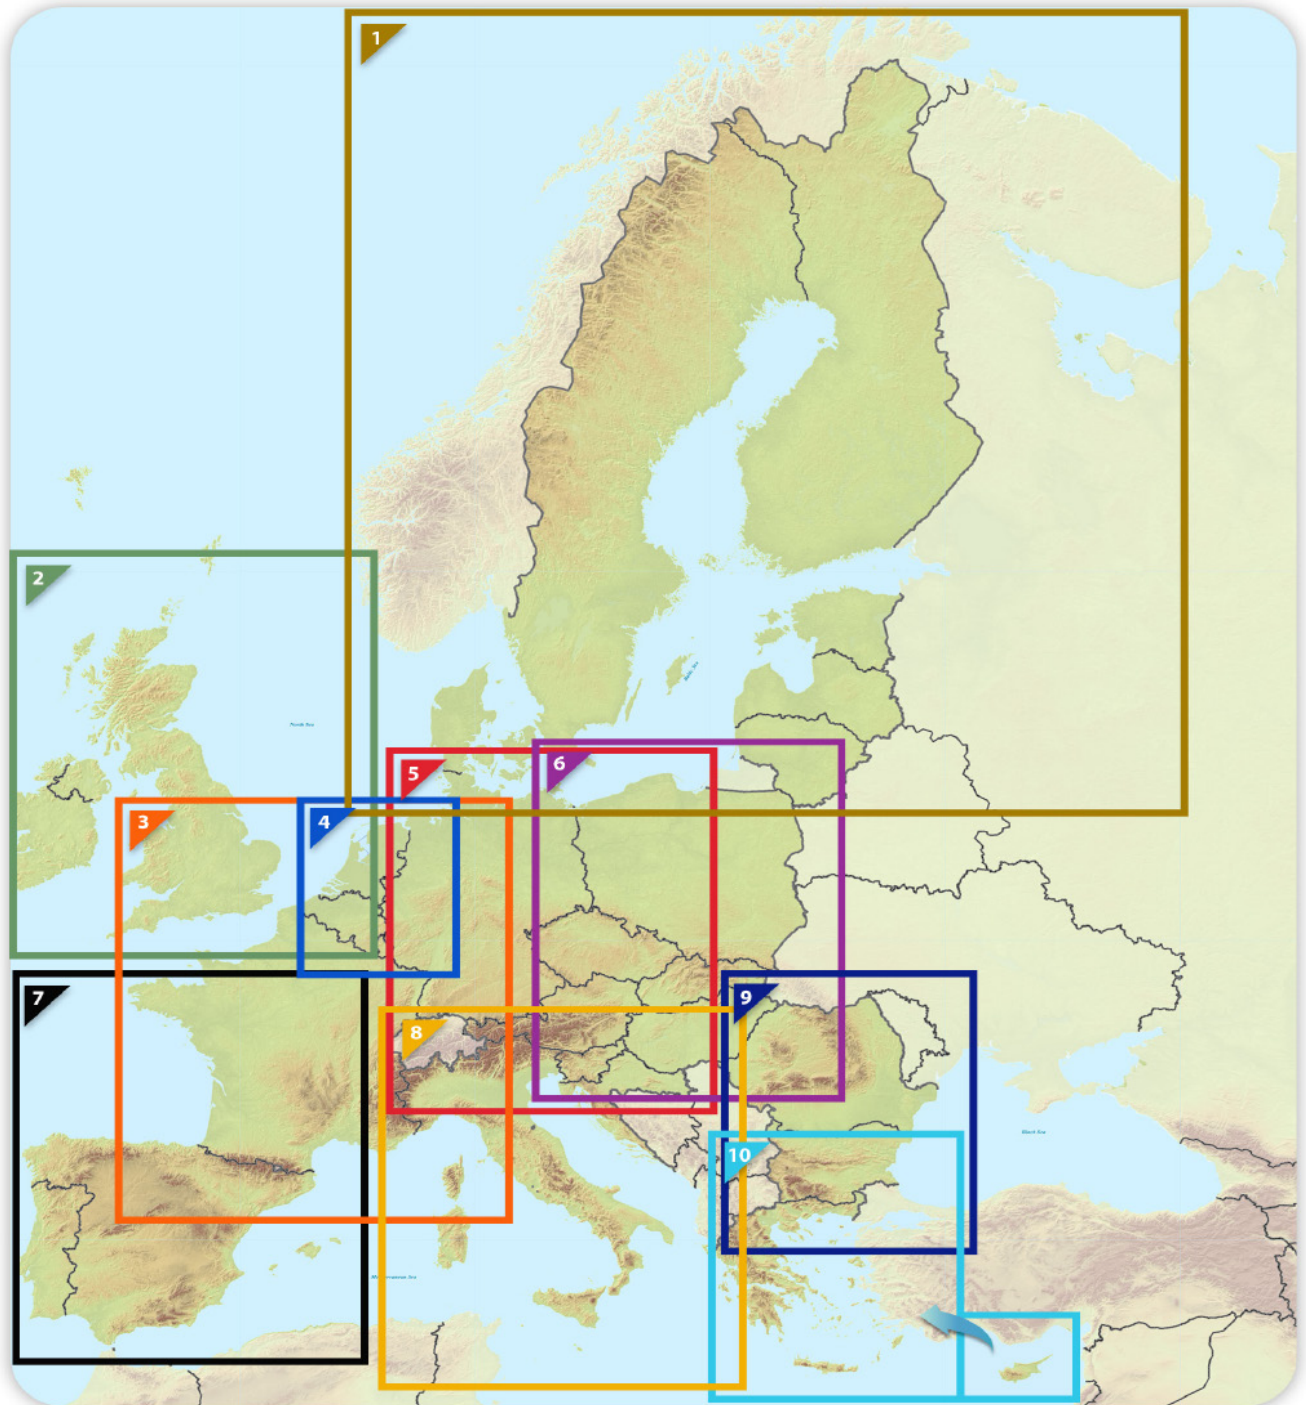

Suġġett: REGOLAMENT TAL-PARLAMENT EWROPEW U TAL-KUNSILL dwar
linji gwida tal-Unjoni għall-iżvilupp tan-netwerk trans-Ewropew tat-trasport u
li jhassar id-Deciżjoni Nru 661/2010/UE

ANNEX I

MAPEP TAN-NETWERKS KOMPRESIVI U DAWK EWLENIN

Spjega

Netwerk ewlieni	Netwerk komprensiv	
		Passaġġi fuq l-ilma interni / Lesti
		Passaġġi fuq l-ilma interni / Għandhom jiġu mtejba
		Passaġġi fuq l-ilma interni / Ippjanati
		Linja ferrovjarja konvenzjonali / Lesta
		Linja ferrovjarja konvenzjonali / Għandha tiġi mtejba
		Linja ferrovjarja konvenzjonali / Ippjanata
		Linja ferrovjarja ta' veloċità għolja / Lesta
		Għandha tinbidel flinja ferrovjarja ta' veloċità għolja
		Linja ferrovjarja ta' veloċità għolja / Ippjanata
		Triq / Lesta
		Triq / Għandha tiġi mtejba
		Triq / Ippjanata
		Portijiet, li jinkludu terminals stradali-ferrovjarji
		Terminals stradali-ferrovjarji (Rail-road terminals (RRT))
		Ajruporti

Tabella għat-Tiftix tal-Mapep tal-Istati Membri tal-UE

0.1. Network ewlieni:
Passaġġi fuq l-ilma interni u portijiet
Stati Membri tal-UE

Ewlieni	Komprensiv	Ewlieni
Passaġġi fuq l-ilma interni / Lesti		Portijiet
Passaġġi fuq l-ilma interni / Għandhom jiġu mtejba		
Passaġġi fuq l-ilma interni / Ippjanati		

0.2. Network Ewlieni:
Ferrovija (merkanzija), portijiet u terminals stradali-ferrovjarji (RRT)
Stati Membri ta' UE

	Ewlieni	Linja ferrovjarja konvenzjonali / Lesta		Ewlieni	Linja ferrovjarja ta' velocità għolja / Lesta		Ewlieni	Portijiet
		Linja ferrovjarja konvenzjonali / Għandha tiġi mtejba			Għandha tinbidel f'linja ferrovjarja ta' velocità għolja			RRT
		Linja ferrovjarja konvenzjonali / Ippjanata			Linja ferrovjarja ta' velocità għolja / Ippjanata			