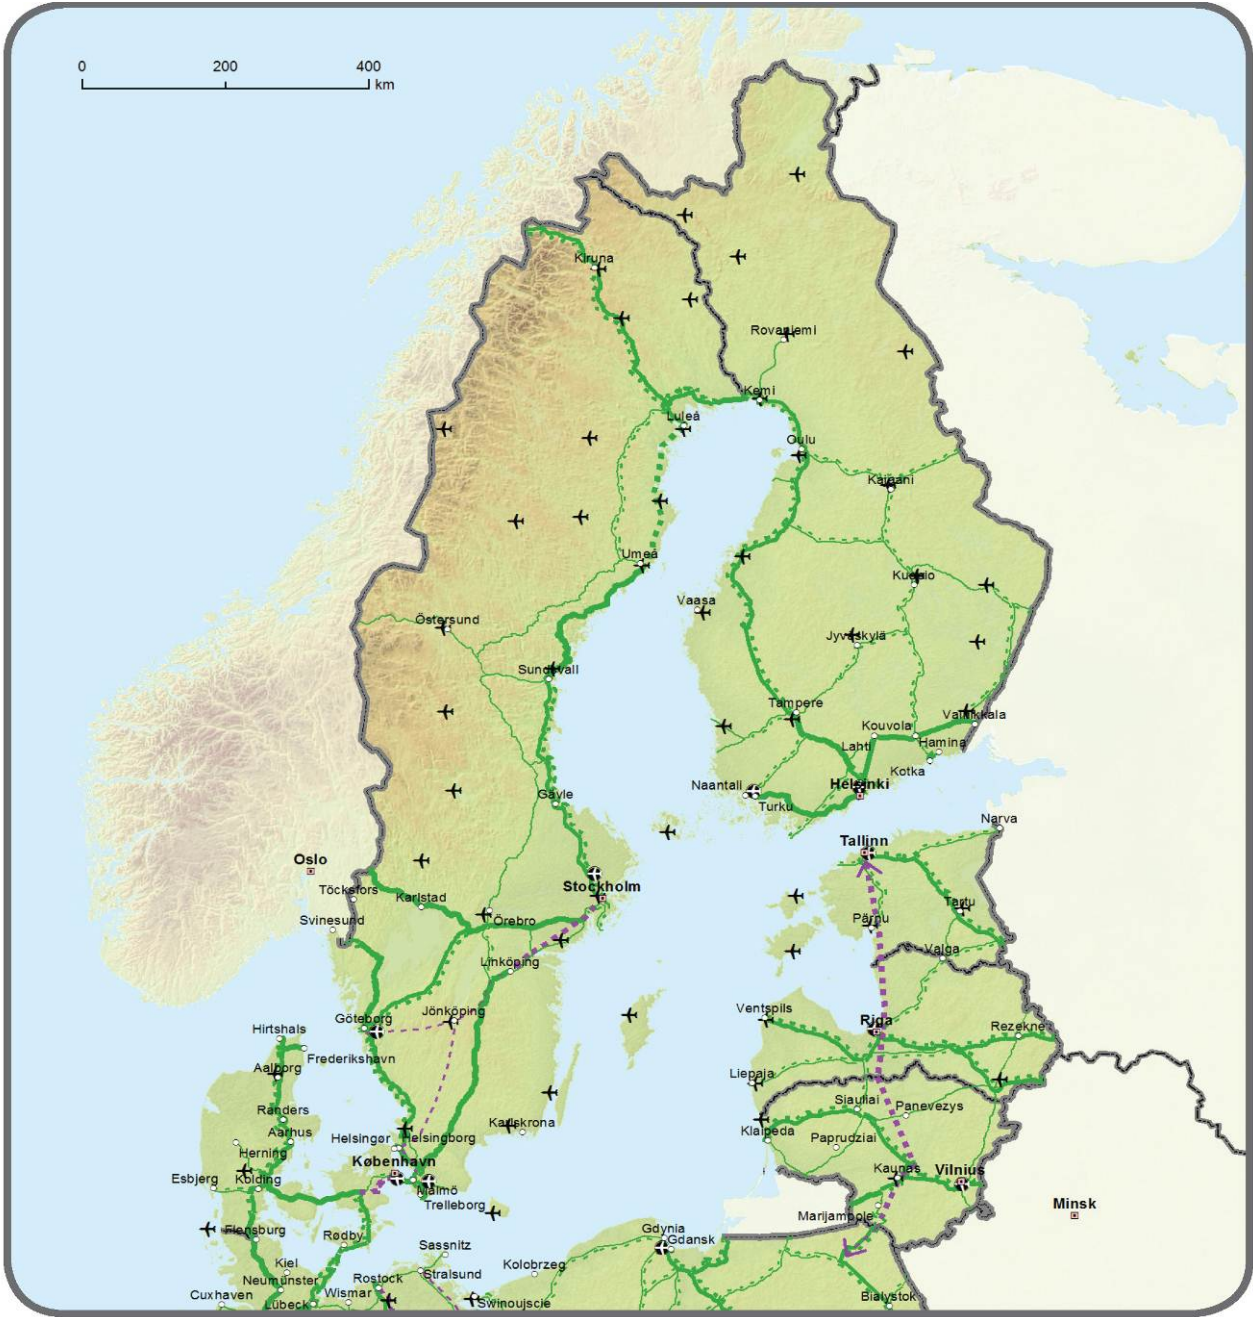

1.3. Network Komprensiv: Ferroviji u ajruporti
Network Ewlieni: Ferroviji (passigġieri) u ajruporti

1

BE BG CZ DK DE EE IE EL ES FR HR IT CY LV LT LU HU MT NL AT PL PT RO SI SK FI SE UK

Komprensiv	Ewlieni	Komprensiv	Ewlieni	Komprensiv	Ewlieni

Linja ferrovjarja konvenzjonali / Lesta
Linja ferrovjarja konvenzjonali / Ghandha tigi mtejba
Linja ferrovjarja konvenzjonali / Ippjanata
Linja ferrovjarja ta' velocità għolja / Lesta
Ghandha tinbidel f'linja ferrovjarja ta' velocità għolja
Linja ferrovjarja ta' velocità għolja / Ippjanata
Airports