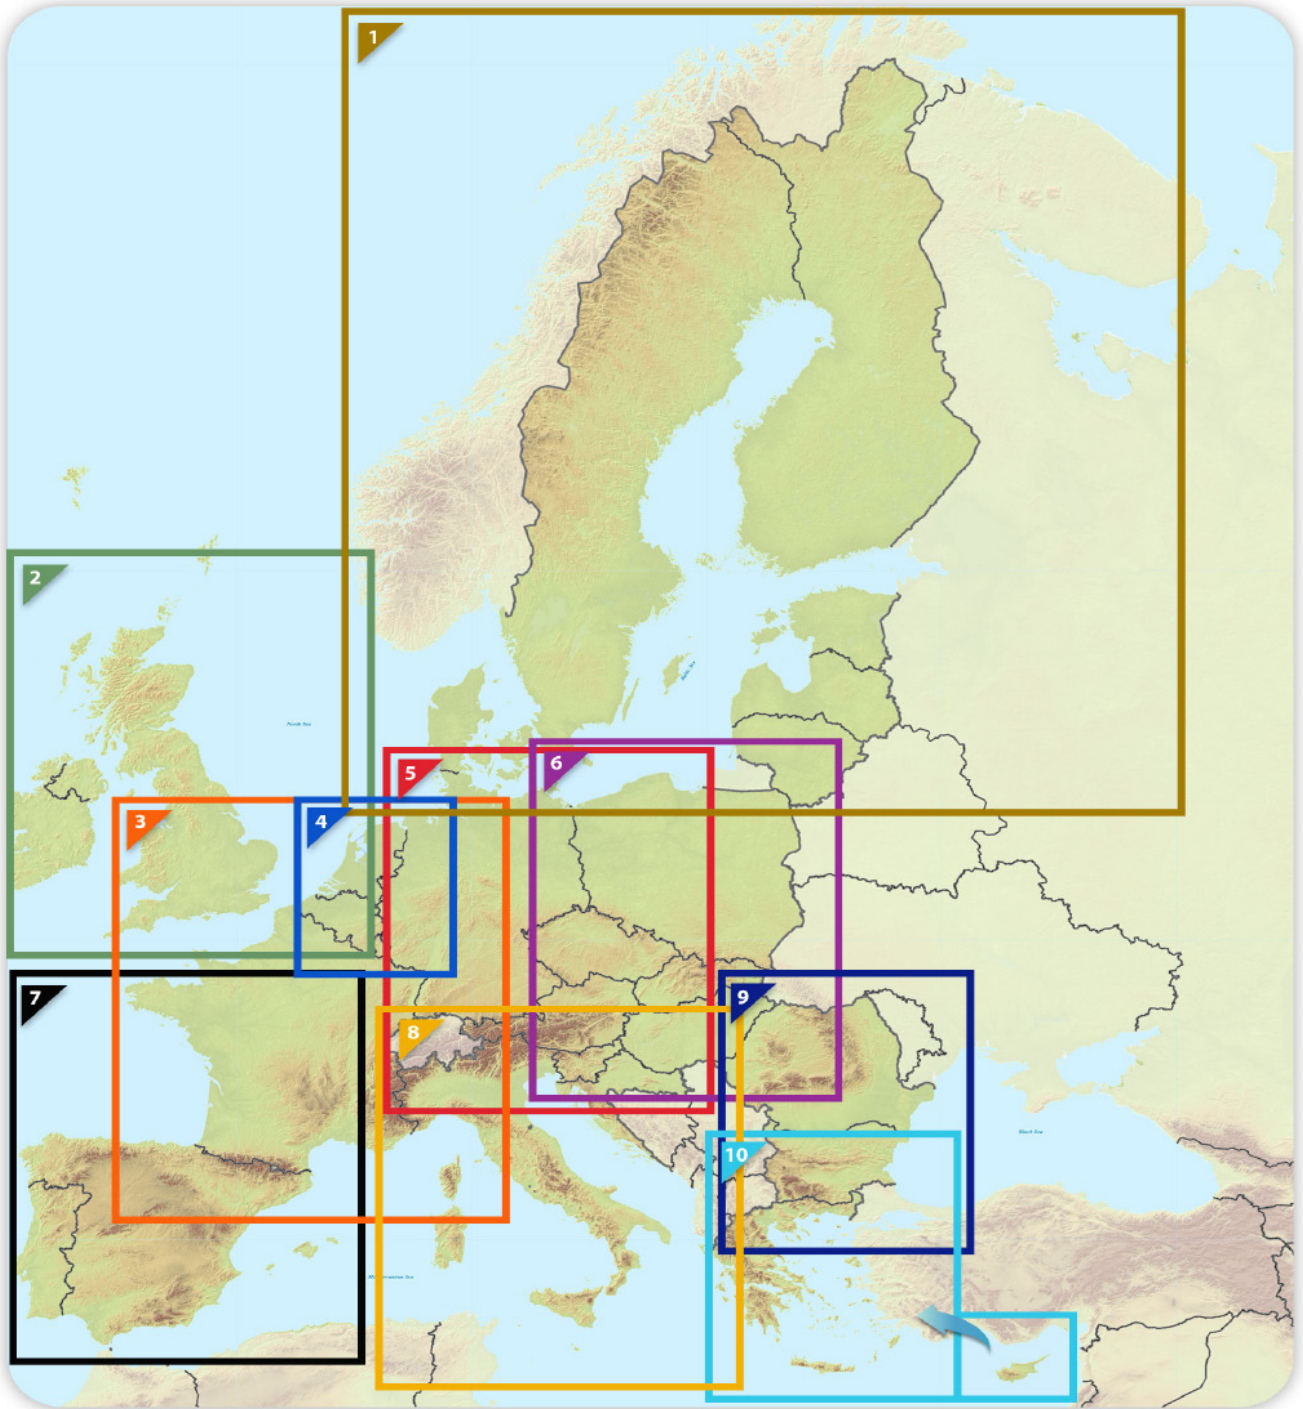

LÉARSCÁILEANNA AN GHRÉASÁIN CHUIMSITHIGH GUS AN CHROÍGHRÉASÁIN

Eochair

Croíghréasán	Gréasán Cuimsitheach	
		Uiscebhealaí intíre / Críochnaithe
		Uiscebhealaí intíre / Le huasghrádú
		Uiscebhealaí intíre / Beartaithe
		Gnáthiarnróid / Beartaithe
		Gnáthiarnróid / Le huasghrádú
		Gnáthiarnróid / Beartaithe
		Iarnróid ardluas / Críochnaithe
		Le huasghrádú go iarnróid ardluais
		Iarnróid ardluas / Beartaithe
		Bóthair / Críochnaithe
		Bóthair/ Le huasghradú
		Bóthair / Beartaithe
		Calafóirt, lena n-áirítear críochfoirt iarnróid
		Críochfoirt iarnróid (RRT)
		Aerfoirt

0.1. Croíghréasán:
Uiscebhealaí intíre agus calafoirt
Ballstáit de chuid an AE

AE

Croí	Cuimsitheach	Croí	
			Calafoirt

0.2. Croíghréasán:
Iarnróid (lasta), calafoirt agus críochfoirt iarnróid (RRT)
Ballstáit de chuid an AE