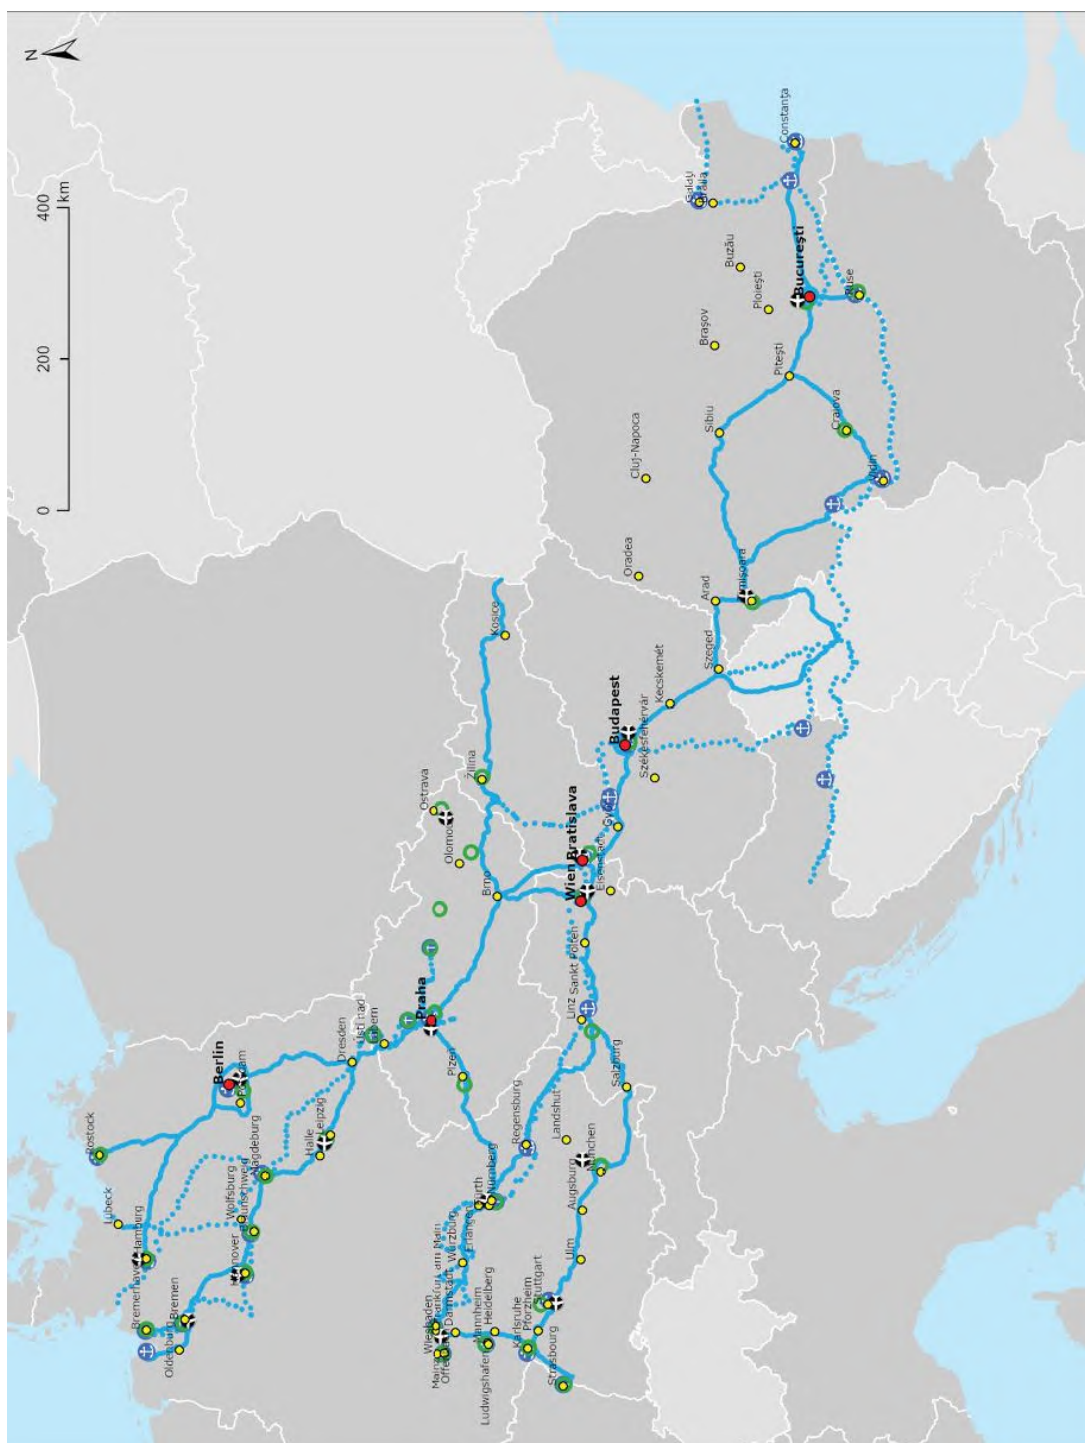

{SEC(2021) 435 final} - {SWD(2021) 471 final} - {SWD(2021) 472 final} -  
{SWD(2021) 473 final}

**PRÍLOHA III**  
**SMEROVANIE EURÓPSKYCH DOPRAVNÝCH KORIDOROV**

## Koridor Rýn – Dunaj

Vnútrozemské vodné cesty a cesty, prístavy, terminály kombinovanej železničnej a cestnej dopravy a letiská

BE BG CZ DK DE EE IE EL ES FR HR IT CY LV LT LU HU MT NL AT PL PT RO  
SI SK FI SE | RS

Vnútrozemské vodné cesty	Cesty	Prístavy	Letiská	Terminály kombinovanej železničnej a cestnej dopravy (RRT)	Mestské uzly

Časti mapy týkajúce sa smerovania koridorov v tretích krajinách sú orientačné.

Železnice	Terminály kombinovanej železničnej a cestnej dopravy (RRT)	Prístavy	Mestské uzly
—	●	⚓	● TENtec

Časti mapy týkajúce sa smerovania koridorov v tretích krajinách sú orientačné.