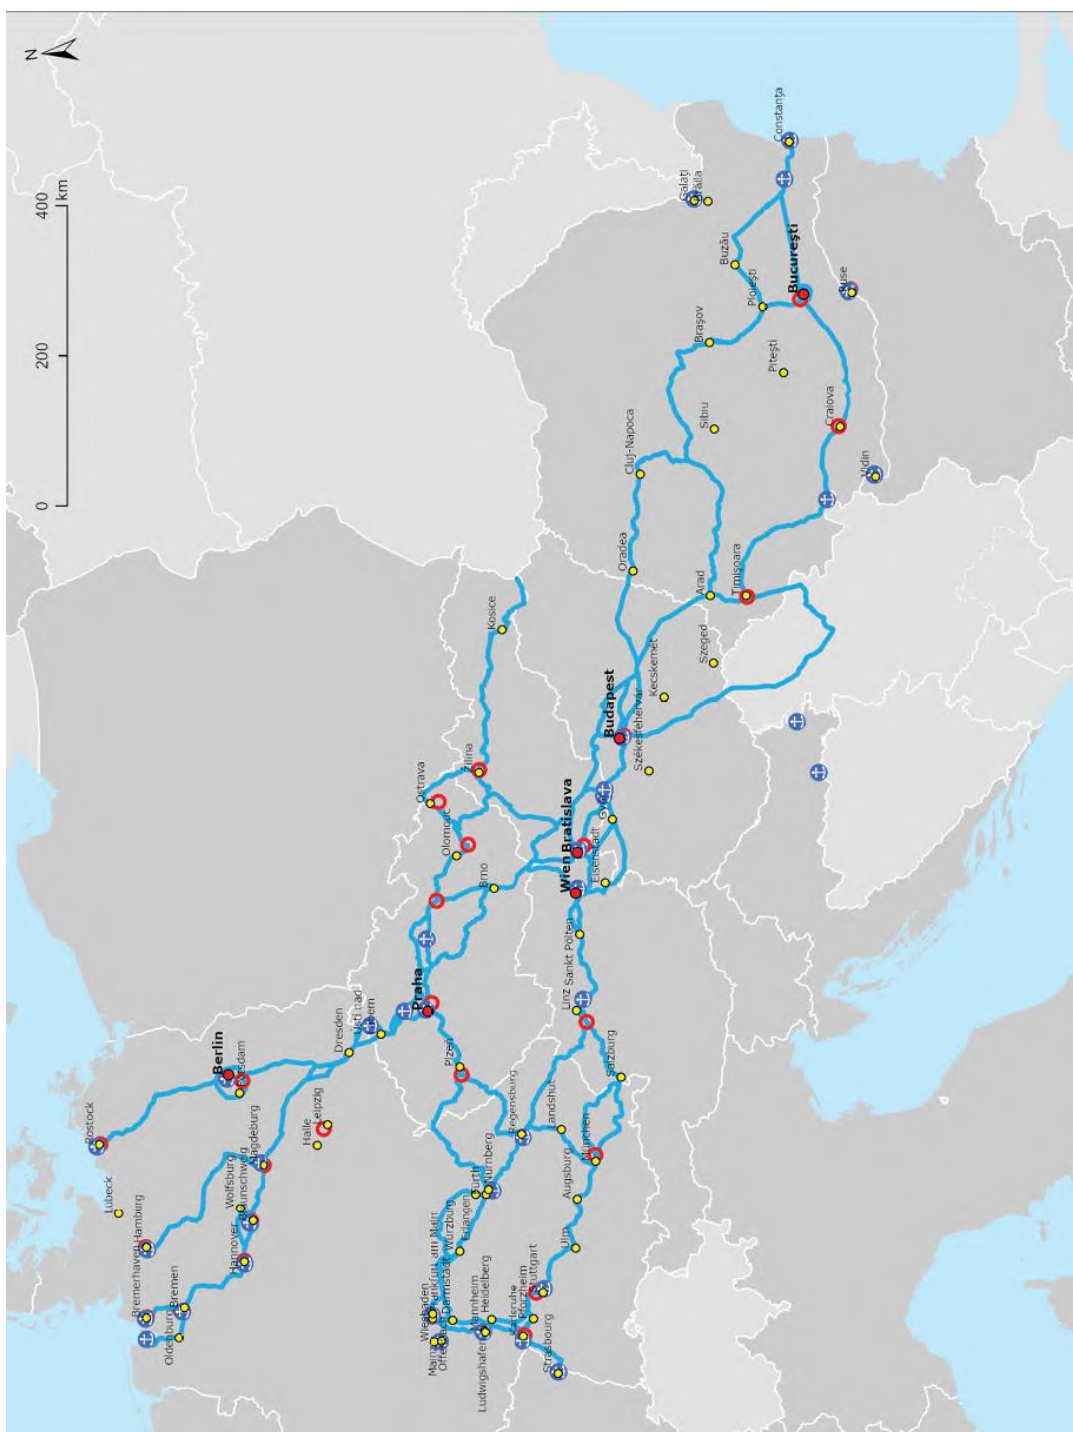

## Koridor Rýn – Dunaj

Vnútrozemské vodné cesty a cesty, prístavy, terminály kombinovanej železničnej a cestnej dopravy a letiská

BE BG CZ DK DE EE IE EL ES FR HR IT CY LV LT LU HU MT NL AT PL PT RO  
SI SK FI SE | RS

Vnútrozemské vodné cesty	Cesty	Prístavy	Letiská	Terminály kombinovanej železničnej a cestnej dopravy (RRT)	Mestské uzly

Časti mapy týkajúce sa smerovania koridorov v tretích krajinách sú orientačné.

## Koridor Rýn – Dunaj

Nákladná železničná doprava, prístavy a terminály kombinovanej železničnej a cestnej dopravy

BE BG CZ DK DE EE IE EL ES FR HR IT CY LV LT LU HU MT NL AT PL PT RO  
SI SK FI SE | RS

Železnice	Terminály kombinovanej železničnej a cestnej dopravy (RRT)	Prístavy	Mestské uzly
—	●	⚓	● TENtec

Časti mapy týkajúce sa smerovania koridorov v tretích krajinách sú orientačné.