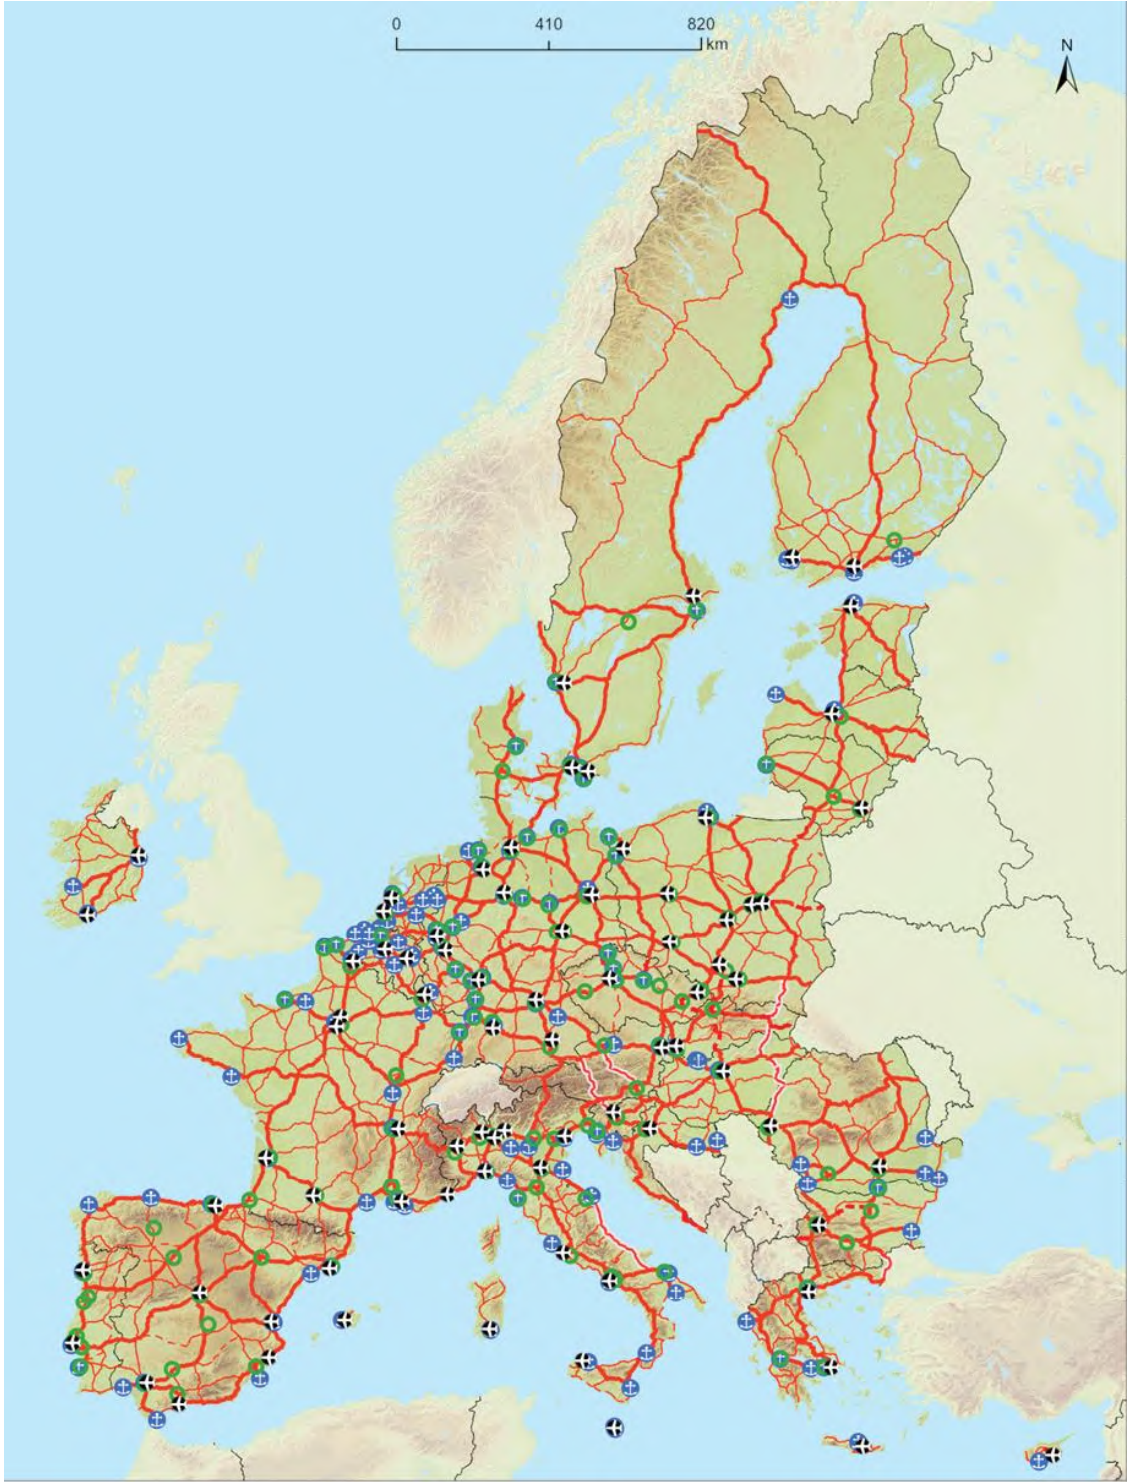

Brussell, 17 ta' Diċembru 2021
(OR. en)

**Fajl Interistituzzjonali:
2021/0420(COD)**

15109/21
ADD 3

TRANS 760
CODEC 1669
IA 210

NOTA TA' TRAŻMISSJONI

minn:	Is-Segretarju Ġenerali tal-Kummissjoni Ewropea, iffirmata mis-Sa Martine DEPREZ, Direttur
data meta waslet:	15 ta' Diċembru 2021
lil:	Is-Sur Jeppe TRANHOLM-MIKKELSEN, Segretarju Ġenerali tal-Kunsill tal-Unjoni Ewropea
Nru dok. Cion:	COM(2021) 812 final - ANNEX
Suġġett:	ANNEX tal- Proposta għal REGOLAMENTO TAL-PARLAMENT EWROPEW U TAL-KUNSILL dwar linji gwida tal-Unjoni għall-iżvilupp tan-network trans-Ewropew tat-trasport, li jemenda r-Regolament (UE) 2021/1153 u r-Regolament (UE) Nru 913/2010 u li jħassar ir-Regolament (UE) 1315/2013

UE

Ferroviji Ewlieni	Ferroviji Ewlieni Estiż	Ferroviji Komprensiv	Ewlieni
<ul style="list-style-type: none"> Konvenzjonali Konvenzjonali / Kostruzzjoni Ġdida ≥ 200 km/h ≥ 200 km/h / Kostruzzjoni Ġdida 	<ul style="list-style-type: none"> Konvenzjonali Konvenzjonali / Kostr. Ġdida ≥ 200 km/h ≥ 200 km/h / Kostr. Ġdida 	<ul style="list-style-type: none"> Konvenzjonali Konvenzjonali / Kostr. Ġdida ≥ 200 km/h ≥ 200 km/h / Kostr. Ġdida Progettati 	<ul style="list-style-type: none"> Ajruporti

TENtec

Network Ewlieni, Network Ewlieni Estiż u Network Komprensiv
Toroq, portijiet ewlenin, terminals stradali-ferrovjarji (RRT) u ajruporti
L-Istati Membri tal-UE

Toroq Ewlieni	Toroq Ewlieni Estiż	Toroq Komprensiv	Ewlieni
Triq	Triq	Triq	Portijiet
Triq / Kostruzzjoni Ġdida	Triq / Kostruzzjoni Ġdida	Triq / Kostruzzjoni Ġdida	RRT
		Proġettati	Ajruporti