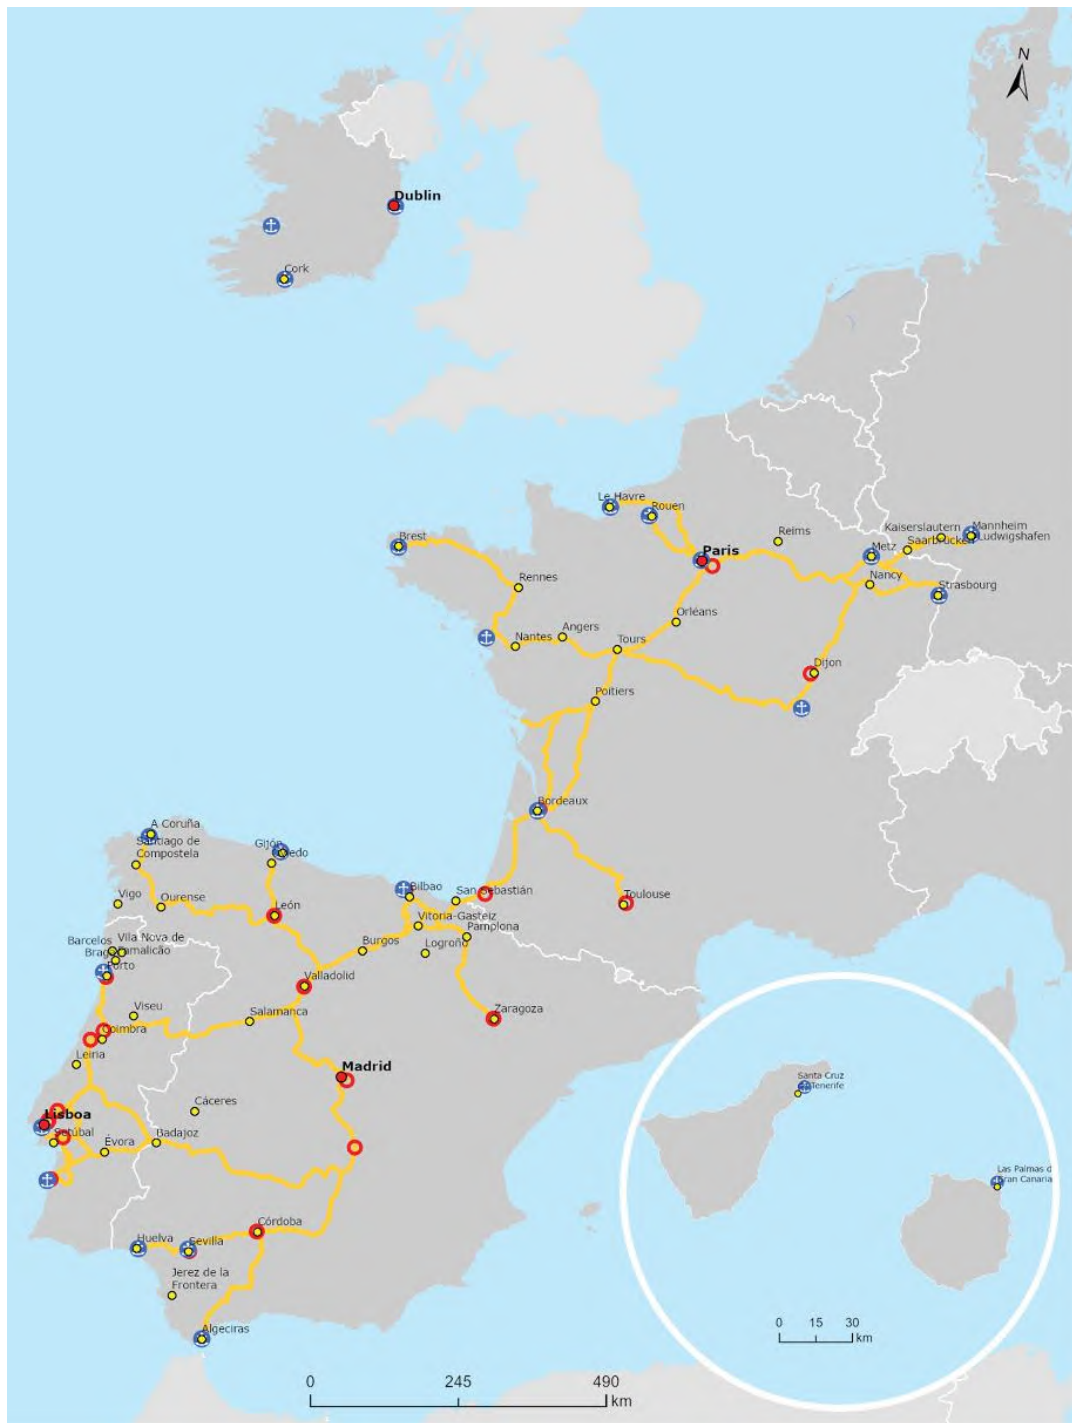

Nákladná železničná doprava, prístavy a terminály kombinovanej železničnej a cestnej dopravy

BE BG CZ DK DE EE IE EL ES FR HR IT CY LV LT LU HU MT NL AT PL PT RO
SI SK FI SE

Železnice	Terminály kombinovanej železničnej a cestnej dopravy (RRT)	Prístavy	Mestské uzly

Atlantický koridor

Osobná železničná doprava a letiská

BE BG CZ DK DE EE IE EL ES FR HR IT CY LV LT LU HU MT NL AT PL PT RO