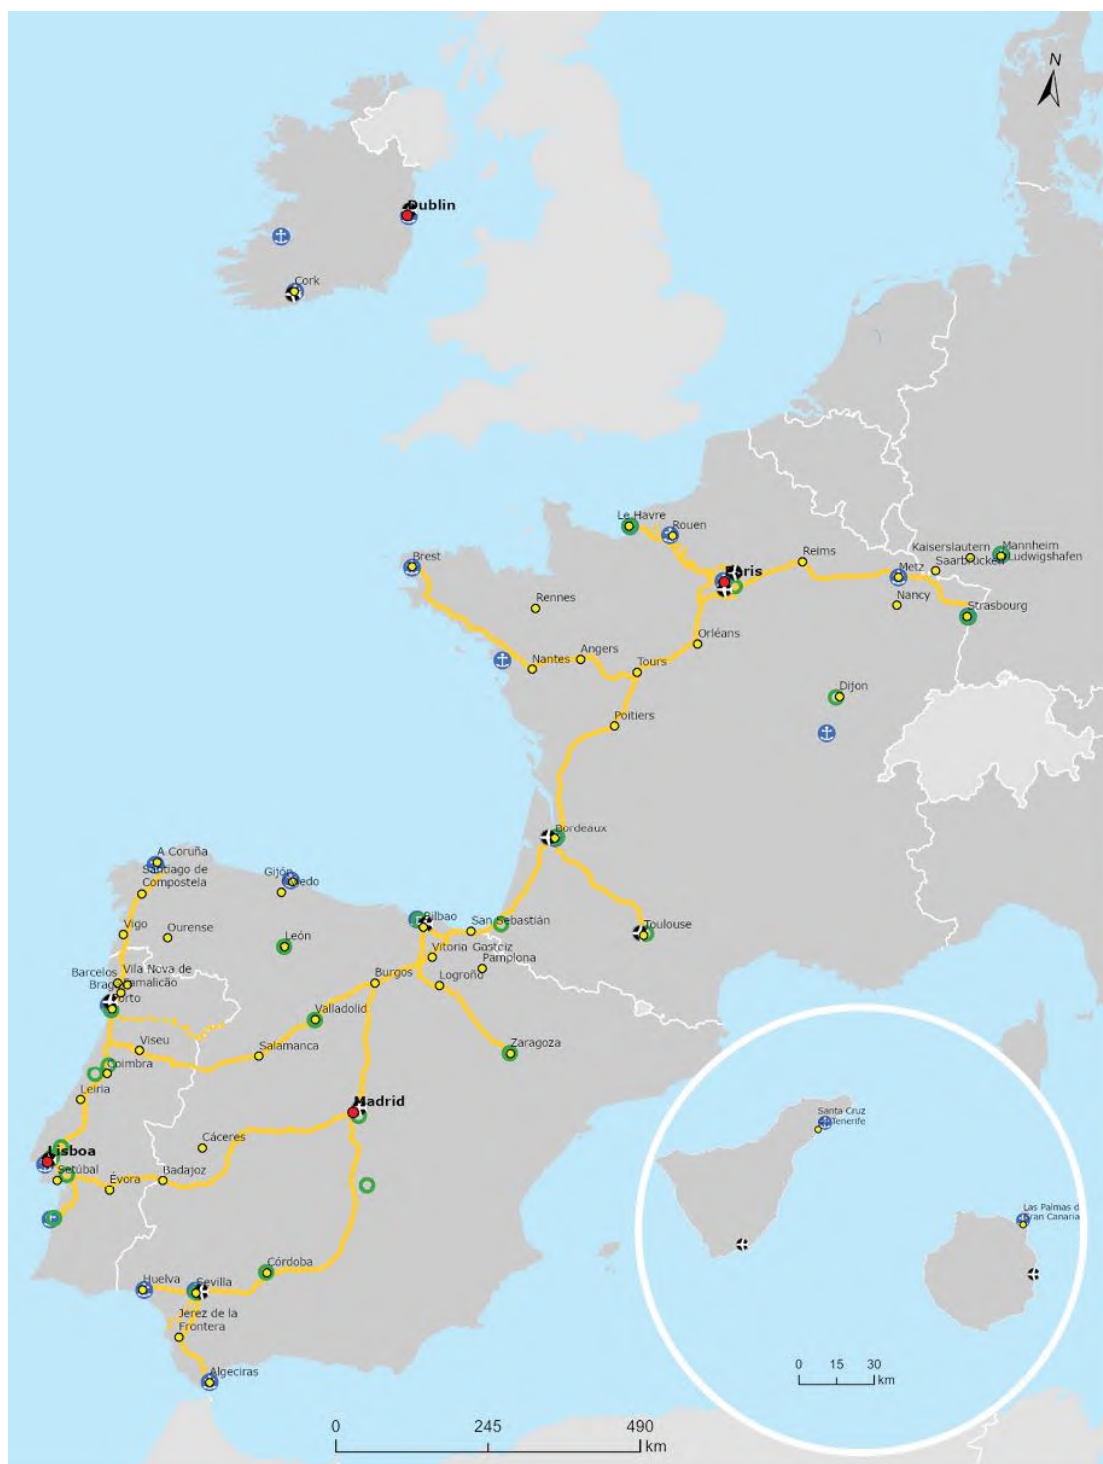

{SEC(2021) 435 final} - {SWD(2021) 471 final} - {SWD(2021) 472 final} -  
{SWD(2021) 473 final}

**PRÍLOHA III**  
**SMEROVANIE EURÓPSKYCH DOPRAVNÝCH KORIDOROV**

## Atlantický koridor

Vnútrozemské vodné cesty a cesty, prístavy, terminály kombinovanej železničnej a cestnej dopravy a letiská

BE BG CZ DK DE EE IE EL ES FR HR IT CY LV LT LU HU MT NL AT PL PT RO SI SK FI SE

Vnútrozemské vodné cesty	Cesty	Prístavy	Letiská	Terminály kombinovanej železničnej a cestnej dopravy (RRT)	Mestské uzly
					<b>TENtec</b>

Atlantický koridor

## Atlantický koridor