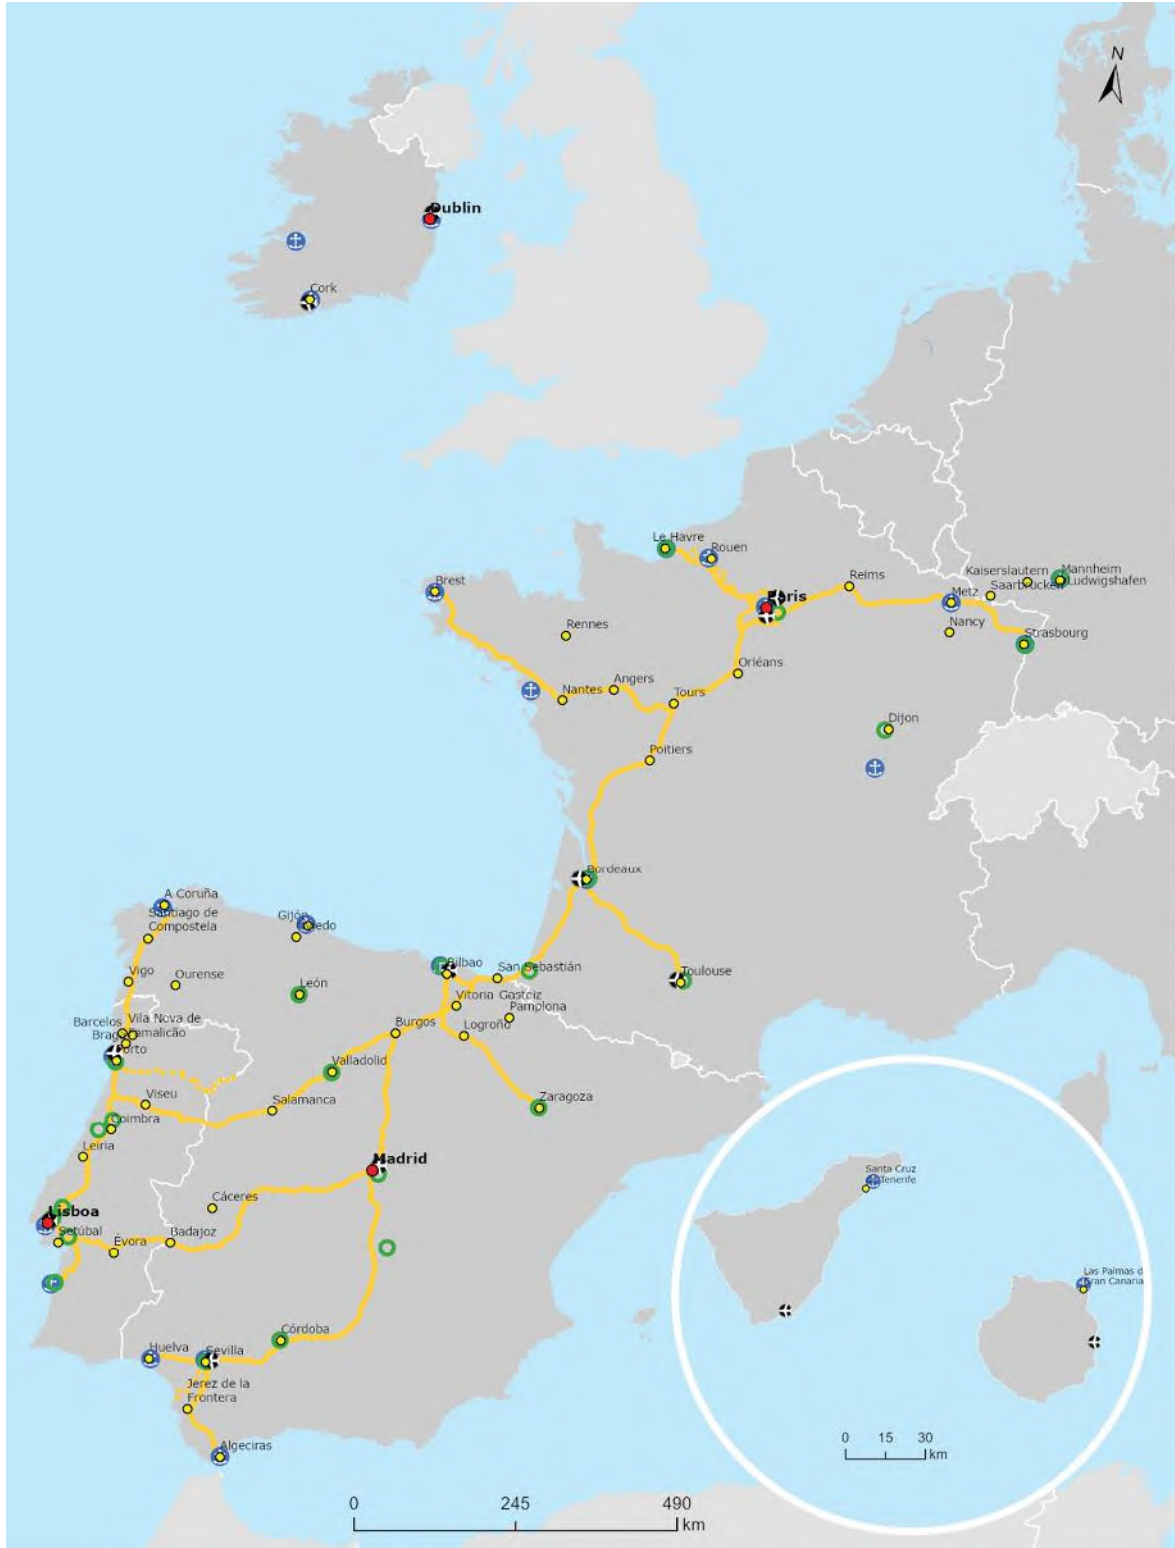

**privind orientările Uniunii pentru dezvoltarea rețelei transeuropene de transport, de
modificare a Regulamentului (UE) 2021/1153 și a Regulamentului (UE) nr. 913/2010 și
de abrogare a Regulamentului (UE) nr. 1315/2013**

{SEC(2021) 435 final} - {SWD(2021) 471 final} - {SWD(2021) 472 final} -
{SWD(2021) 473 final}

ANEXA III

ALINIAREA CORIDOARELOR EUROPENE DE TRANSPORT

Coridorul atlantic
Căi navigabile interioare și Drumuri, porturi, terminale feroviar-rutiere (TFR) și aeroporturi
 BE BG CZ DK DE EE IE EL ES FR HR IT CY LV LT LU HU MT NL AT PL PT RO SI SK FI SE

Căi navigabile interioare	Drum	Port	Aeroport	Terminal feroviar-rutier (TFR)	Noduri urbane
---------------------------	------	------	----------	--------------------------------	---------------

Coridorul atlantic
Transport feroviar de marfă, porturi și terminale feroviar-rutiere (TFR)
 BEBG CZDK **DE** EE **IE** EL **ES** FR HR IT CY LV LT LU HU MT NL AT PL **PT** RO SI SK FI SE

Căi ferate
Terminal feroviar-rutier (TFR)
Port
Noduri urbane

Coridorul atlantic

Transport feroviar de călători și aeroporturi

BE BG CZ DK DE EE IE EL ES FR HR IT CY LV LT LU HU MT NL AT PL PT RO SI SK FI SE