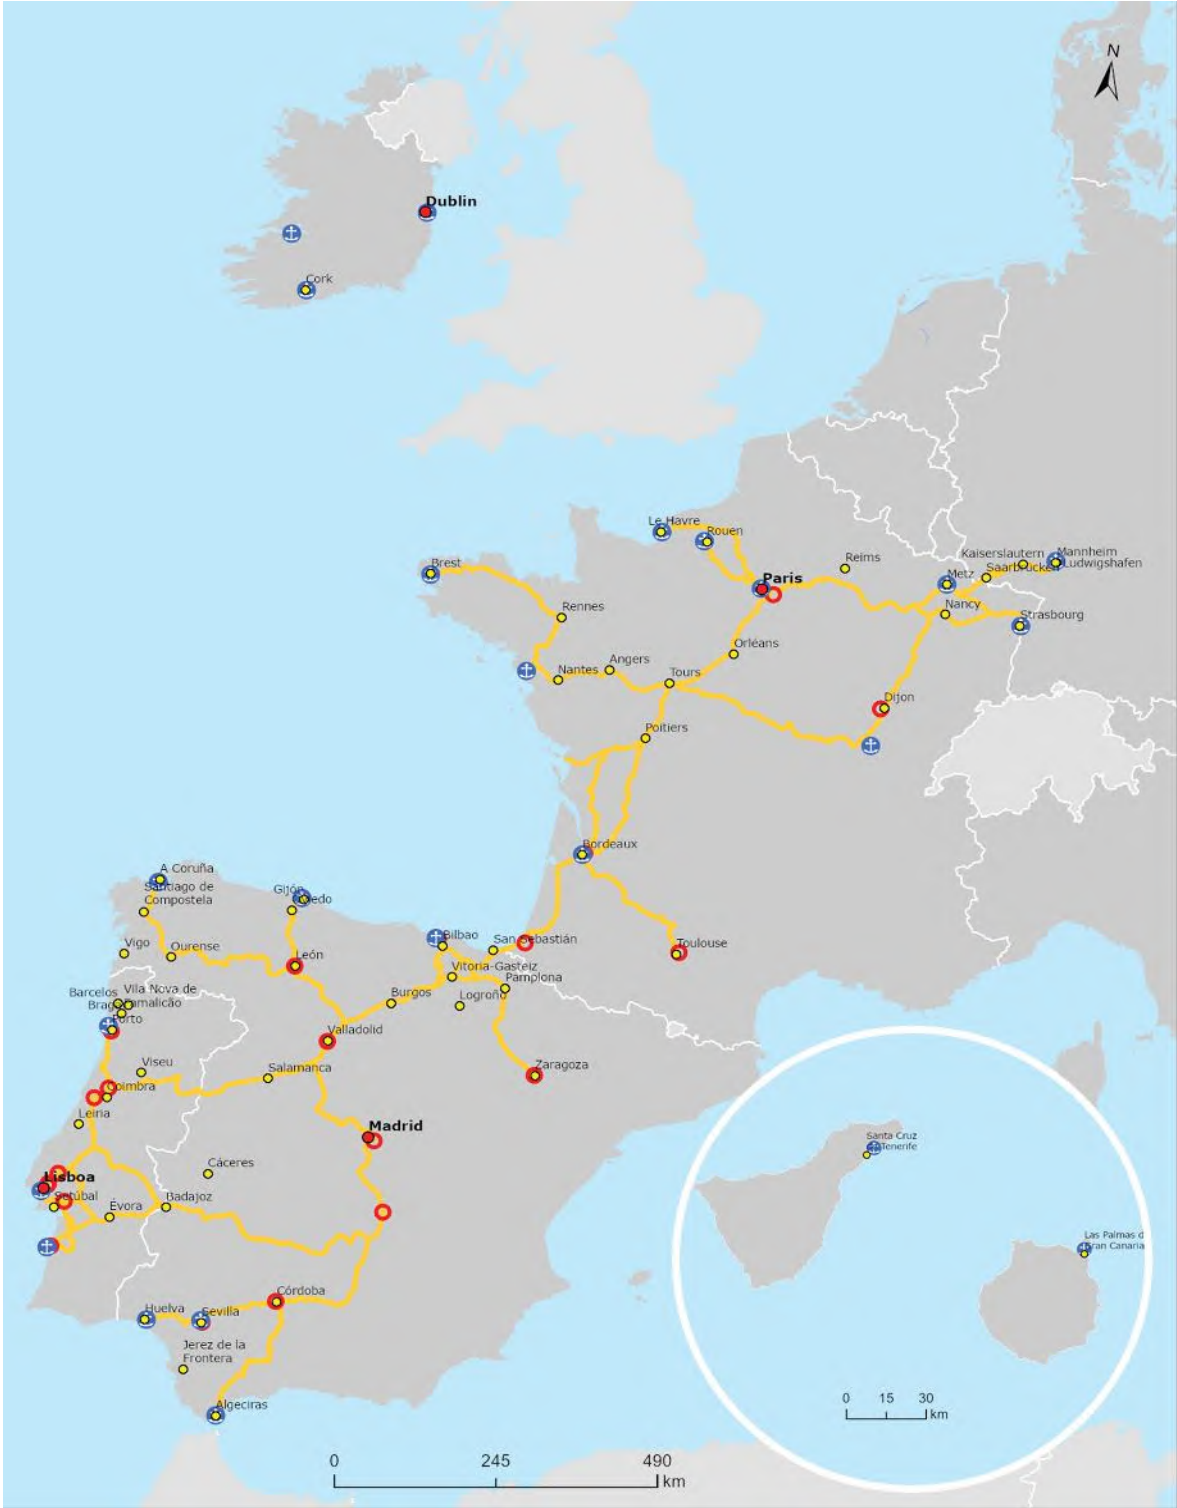

**privind orientările Uniunii pentru dezvoltarea rețelei transeuropene de transport, de
modificare a Regulamentului (UE) 2021/1153 și a Regulamentului (UE) nr. 913/2010 și
de abrogare a Regulamentului (UE) nr. 1315/2013**

{SEC(2021) 435 final} - {SWD(2021) 471 final} - {SWD(2021) 472 final} -
{SWD(2021) 473 final}

ANEXA III

ALINIAREA CORIDOARELOR EUROPENE DE TRANSPORT

Coridorul atlantic
Căi navigabile interioare și Drumuri, porturi, terminale feroviar-rutiere (TFR) și aeroporturi
 BE BG CZ DK DE EE IE EL ES FR HR IT CY LV LT LU HU MT NL AT PL PT RO SI SK FI SE

Căi navigabile interioare	Drum	Port	Aeroport	Terminal feroviar-rutier (TFR)	Noduri urbane
---------------------------	------	------	----------	--------------------------------	---------------

Coridorul atlantic
Transport feroviar de marfă, porturi și terminale feroviar-rutiere (TFR)
 BEBG CZDK **DE** EE **IE** EL **ES** FR HR IT CY LV LT LU HU MT NL AT PL **PT** RO SI SK FI SE

Căi ferate
Terminal feroviar-rutier (TFR)
Port
Noduri urbane

Coridorul atlantic

Transport feroviar de călători și aeroporturi

BE BG CZ DK DE EE IE EL ES FR HR IT CY LV LT LU HU MT NL AT PL PT RO SI SK FI SE