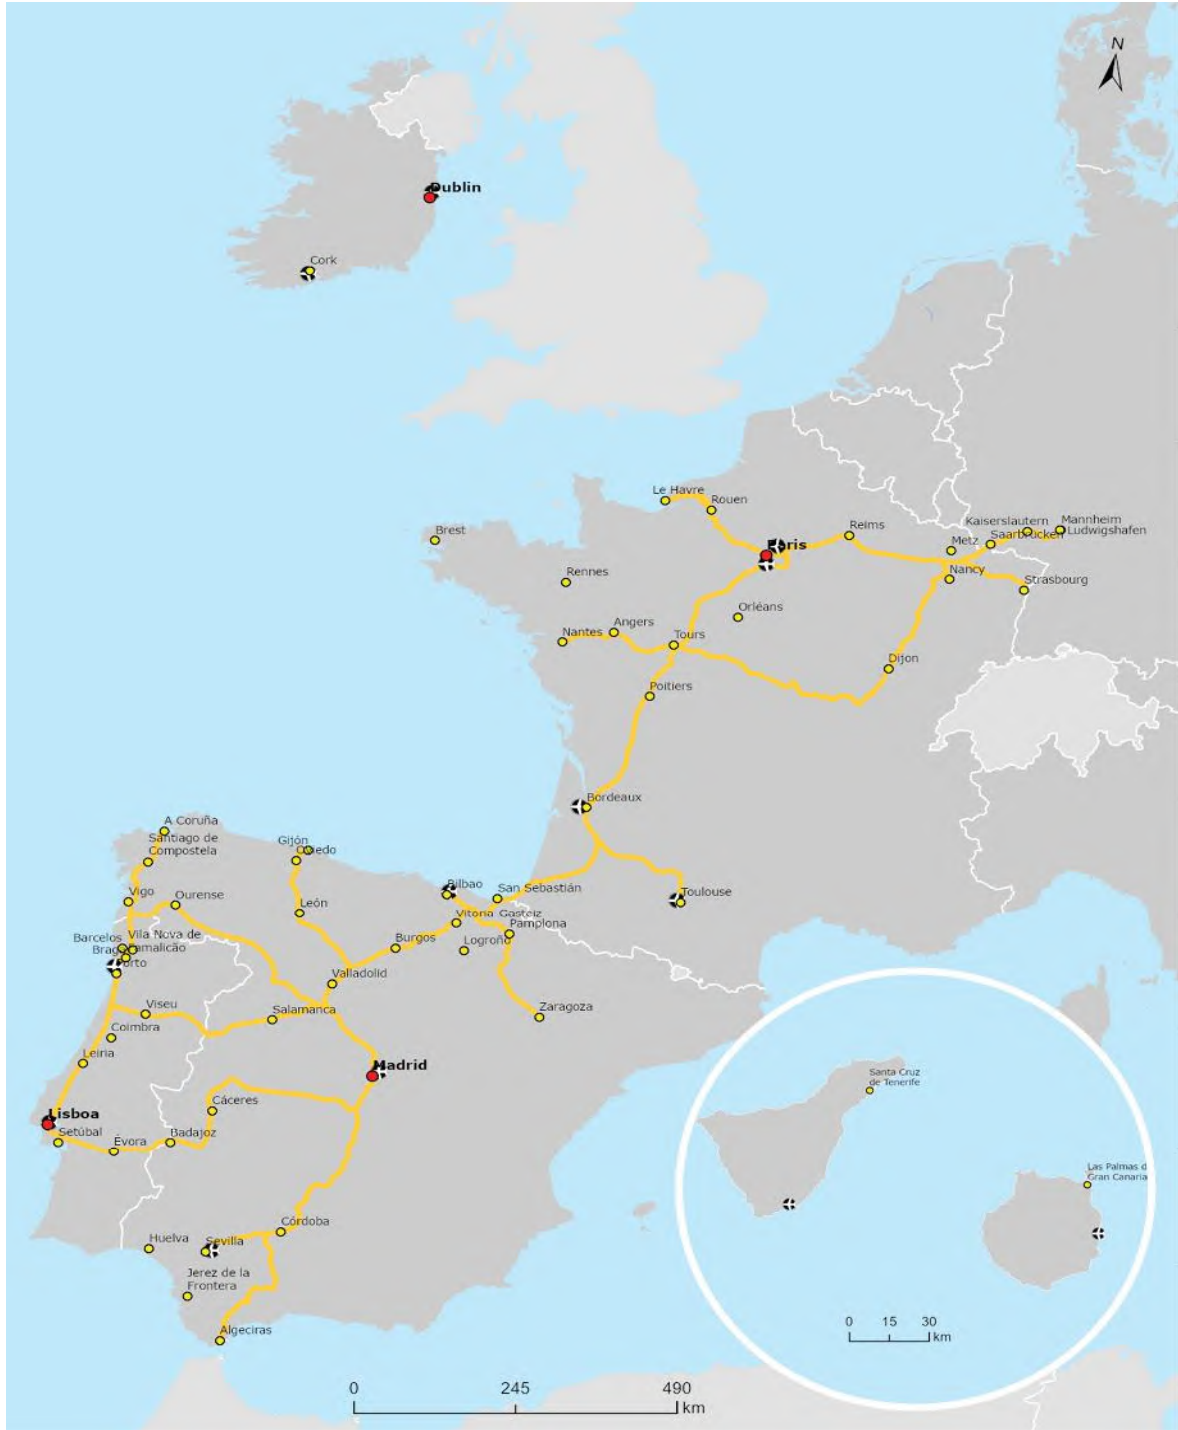

{SEC(2021) 435 final} - {SWD(2021) 471 final} - {SWD(2021) 472 final} -
{SWD(2021) 473 final}

ANEXA III

ALINIAREA CORIDOARELOR EUROPENE DE TRANSPORT

Coridorul atlantic
Căi navigabile interioare și Drumuri, porturi, terminale feroviar-rutiere (TFR) și aeroporturi
 BE BG CZ DK DE EE IE EL ES FR HR IT CY LV LT LU HU MT NL AT PL PT RO SI SK FI SE

Căi navigabile interioare	Drum	Port	Aeroport	Terminal feroviar-rutier (TFR)	Noduri urbane
---------------------------	------	------	----------	--------------------------------	---------------

Coridorul atlantic
Transport feroviar de marfă, porturi și terminale feroviar-rutiere (TFR)
 BEBG CZDK **DE** EE **IE** EL **ES** FR HR IT CY LV LT LU HU MT NL AT PL **PT** RO SI SK FI SE

Căi ferate
Terminal feroviar-rutier (TFR)
Port
Noduri urbane

Coridorul atlantic

Transport feroviar de călători și aeroporturi

BE BG CZ DK DE EE IE EL ES FR HR IT CY LV LT LU HU MT NL AT PL PT RO SI SK FI SE