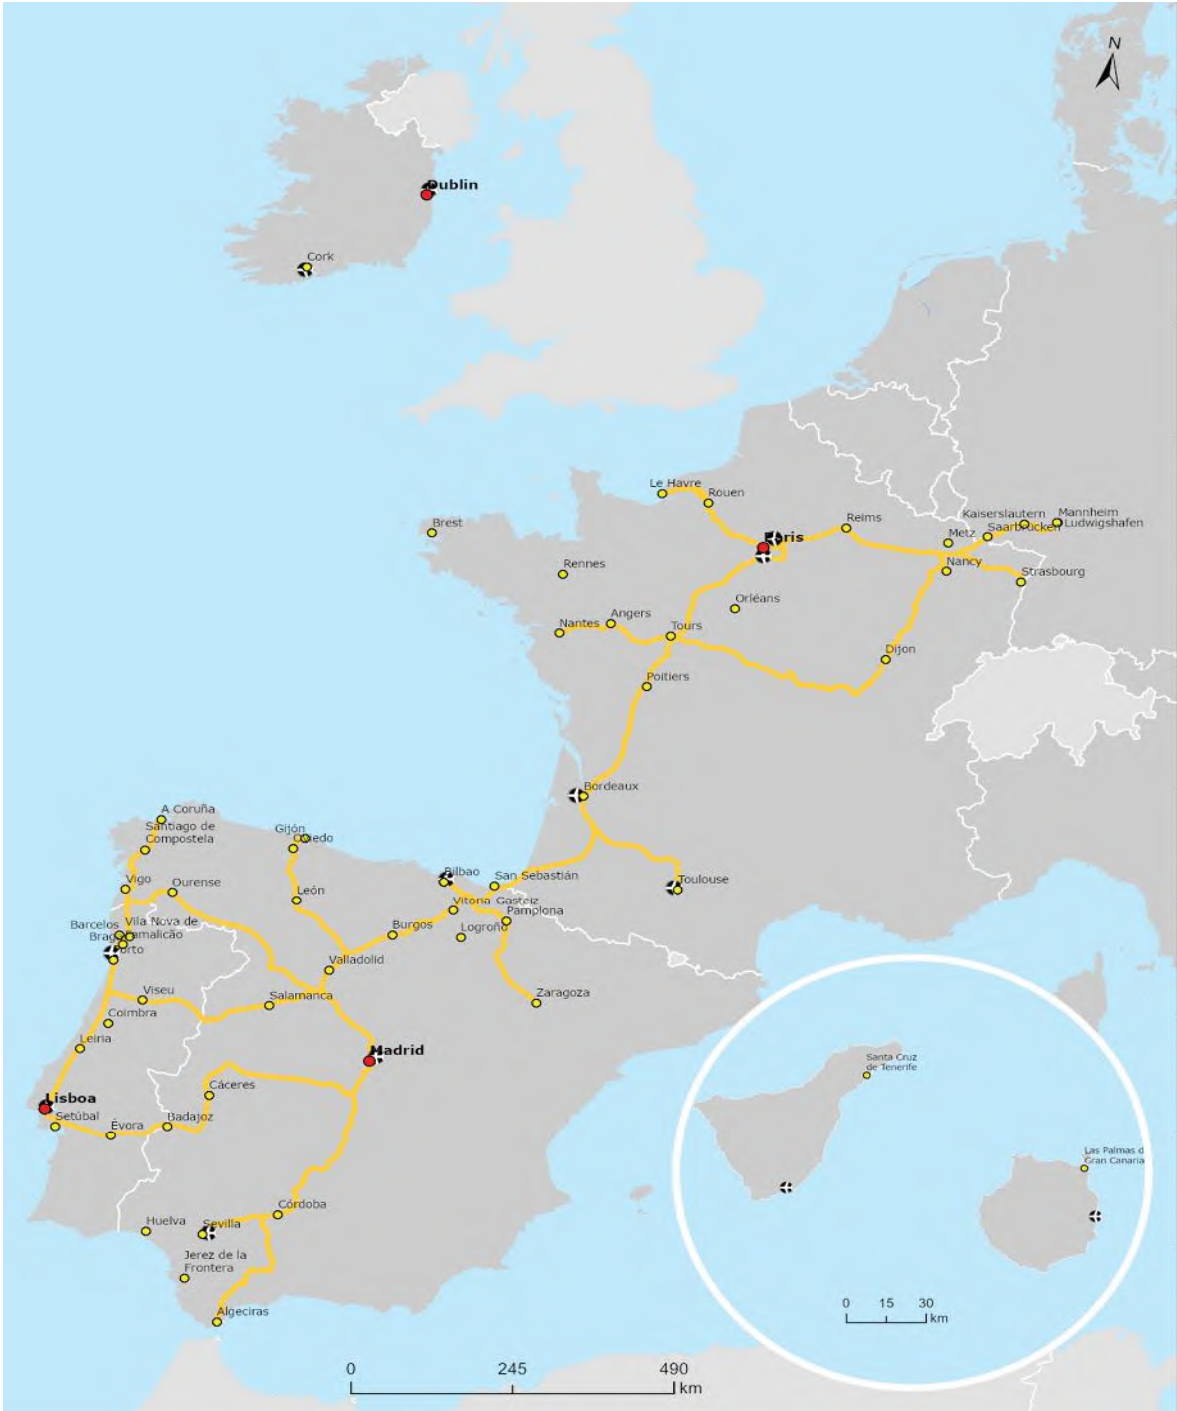

{SEC(2021) 435 final} - {SWD(2021) 471 final} - {SWD(2021) 472 final} -
{SWD(2021) 473 final}

ANEXO III

ALINHAMENTO DOS CORREDORES EUROPEUS DE TRANSPORTE

Corredor do Atlântico

Vias navegáveis interiores e estradas, portos, terminais rodoferroviários e aeroportos

BE BG CZ DK DE EE IE EL ES FR HR IT CY LV LT LU HU MT NL AT PL
PT RO SI SK FI SE

Vias navegáveis interiores	Estradas	Portos	Aeroportos	Terminais rodoferroviários (RRT)	Nós urbanos

TENtec

Corredor do Atlântico

Transporte ferroviário de mercadorias, portos e terminais rodoferrovieiros (RRT)

BE BG CZ DK **DE** EE **IE** EL **ES** **FR** HR IT CY LV LT LU HU MT NL AT PL
PT RO SI SK FI SE

Vias ferroviárias	Terminais rodoferrovieiros (RRT)	Portos	Nós urbanos

Corredor do Atlântico

Passageiros ferroviários e aeroportos

BE BG CZ DK **DE** EE **IE** EL **ES** **FR** HR IT CY LV LT LU HU MT NL AT PL
PT RO SI SK FI SE

Vias ferroviárias	Aeroportos	Nós urbanos
—	✈	●