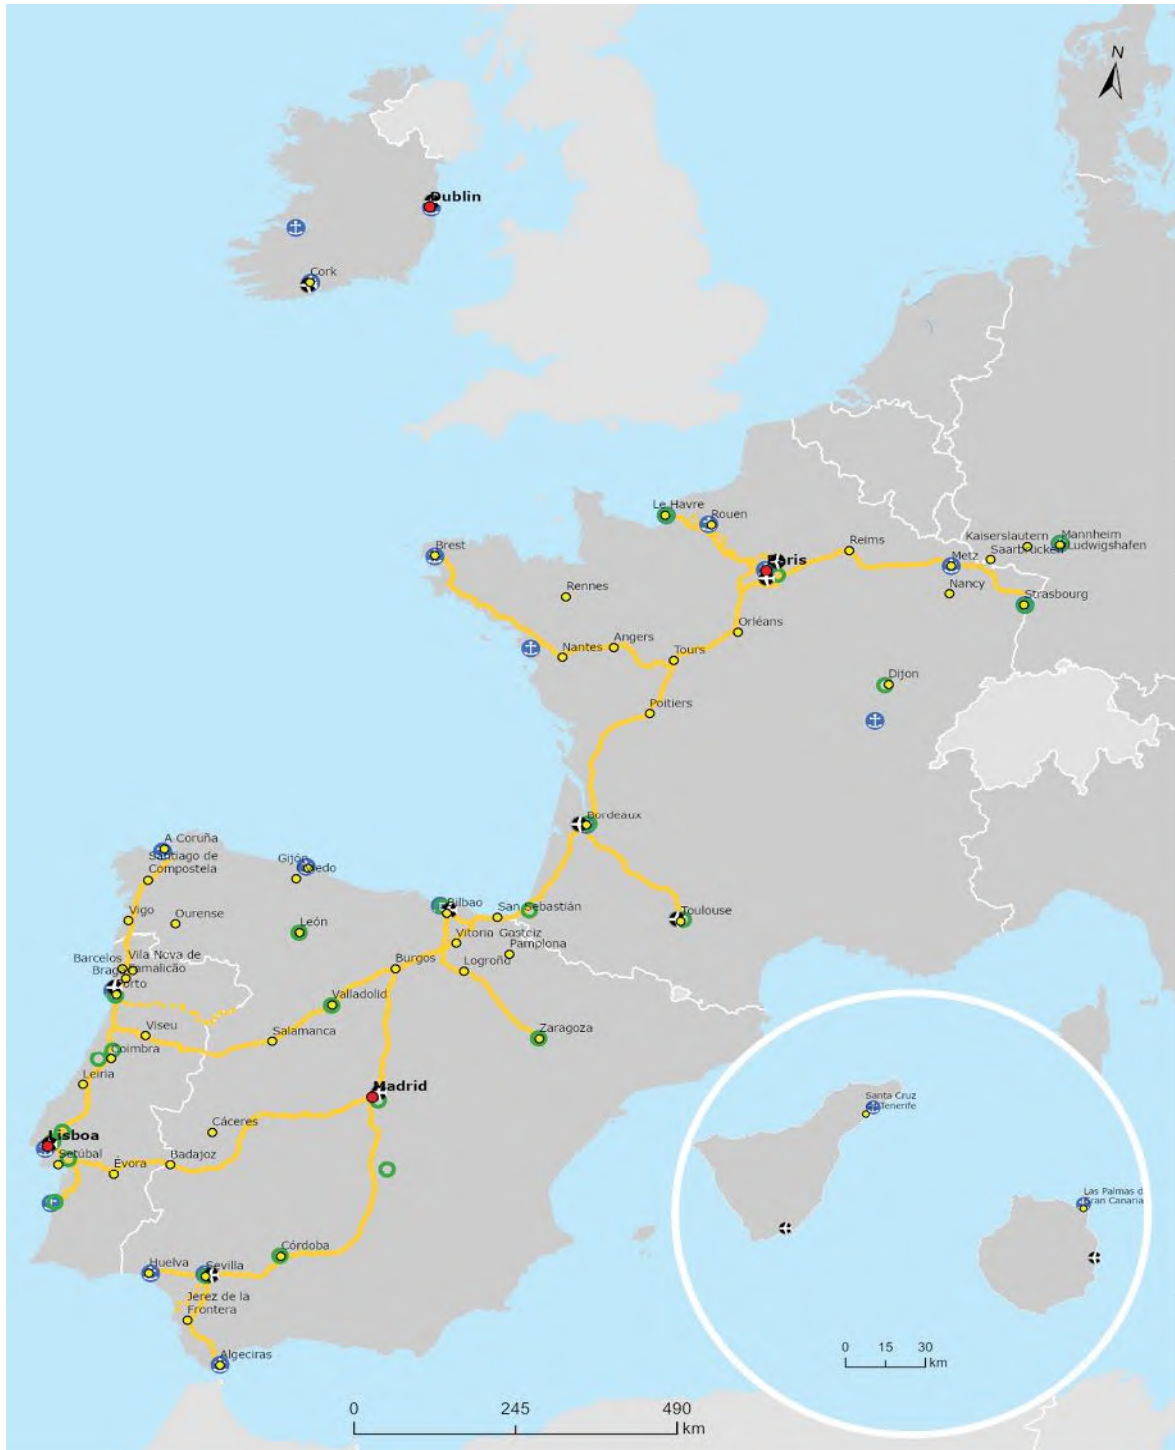

{SEC(2021) 435 final} - {SWD(2021) 471 final} - {SWD(2021) 472 final} -
{SWD(2021) 473 final}

ANEXO III

ALINHAMENTO DOS CORREDORES EUROPEUS DE TRANSPORTE

Corredor do Atlântico

Vias navegáveis interiores e estradas, portos, terminais rodoferroviários e aeroportos

BE BG CZ DK DE EE IE EL ES FR HR IT CY LV LT LU HU MT NL AT PL
PT RO SI SK FI SE

Vias navegáveis interiores	Estradas	Portos	Aeroportos	Terminais rodoferroviários (RRT)	Nós urbanos

TENtec

Corredor do Atlântico

Transporte ferroviário de mercadorias, portos e terminais rodoferrovieiros (RRT)

BE BG CZ DK **DE** EE **IE** EL **ES** **FR** HR IT CY LV LT LU HU MT NL AT PL
PT RO SI SK FI SE

Vias ferroviárias	Terminais rodoferrovieiros (RRT)	Portos	Nós urbanos