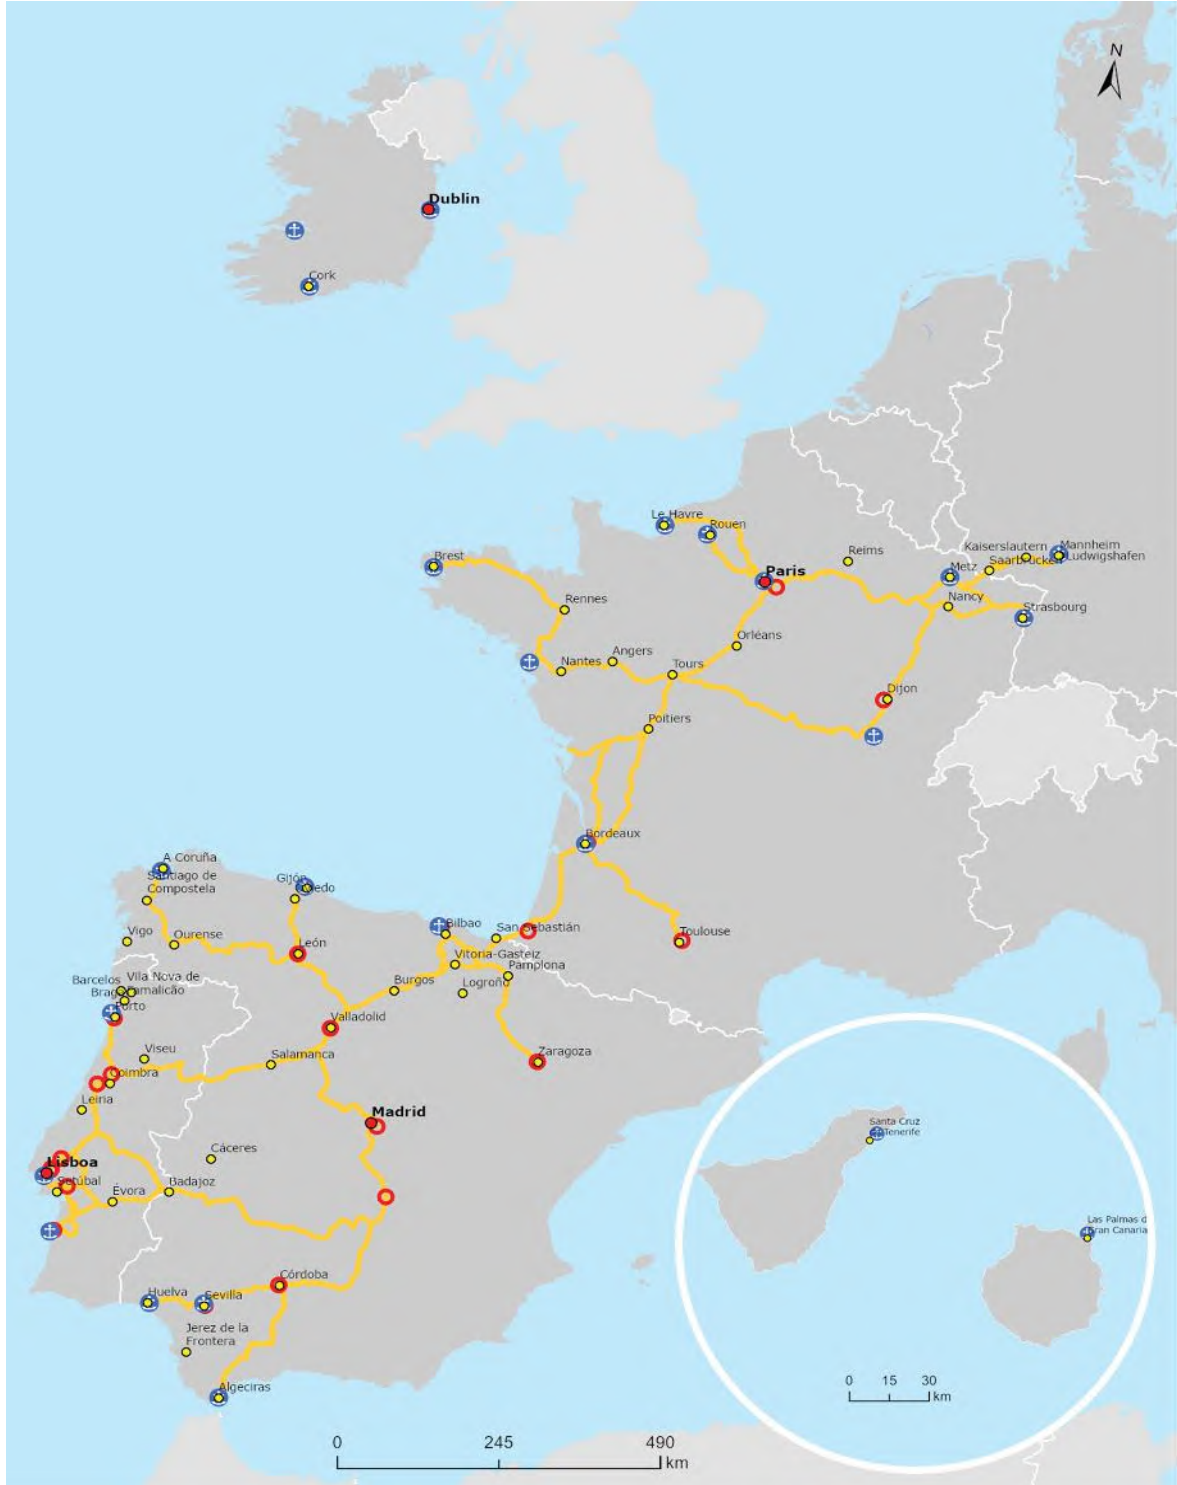

{SEC(2021) 435 final} - {SWD(2021) 471 final} - {SWD(2021) 472 final} -
{SWD(2021) 473 final}

ANEXO III

ALINHAMENTO DOS CORREDORES EUROPEUS DE TRANSPORTE

Corredor do Atlântico

Vias navegáveis interiores e estradas, portos, terminais rodoferroviários e aeroportos

BE BG CZ DK DE EE IE EL ES FR HR IT CY LV LT LU HU MT NL AT PL
PT RO SI SK FI SE

Vias navegáveis interiores	Estradas	Portos	Aeroportos	Terminais rodoferroviários (RRT)	Nós urbanos

TENtec

Corredor do Atlântico

Transporte ferroviário de mercadorias, portos e terminais rodoferrovieiros (RRT)

BE BG CZ DK **DE** EE **IE** EL **ES** **FR** HR IT CY LV LT LU HU MT NL AT PL
PT RO SI SK FI SE

Vias ferroviárias	Terminais rodoferrovieiros (RRT)	Portos	Nós urbanos

Corredor do Atlântico

Passageiros ferroviários e aeroportos

BE BG CZ DK **DE** EE **IE** EL **ES** **FR** HR IT CY LV LT LU HU MT NL AT PL
PT RO SI SK FI SE

Vias ferroviárias	Aeroportos	Nós urbanos
—	✈	●