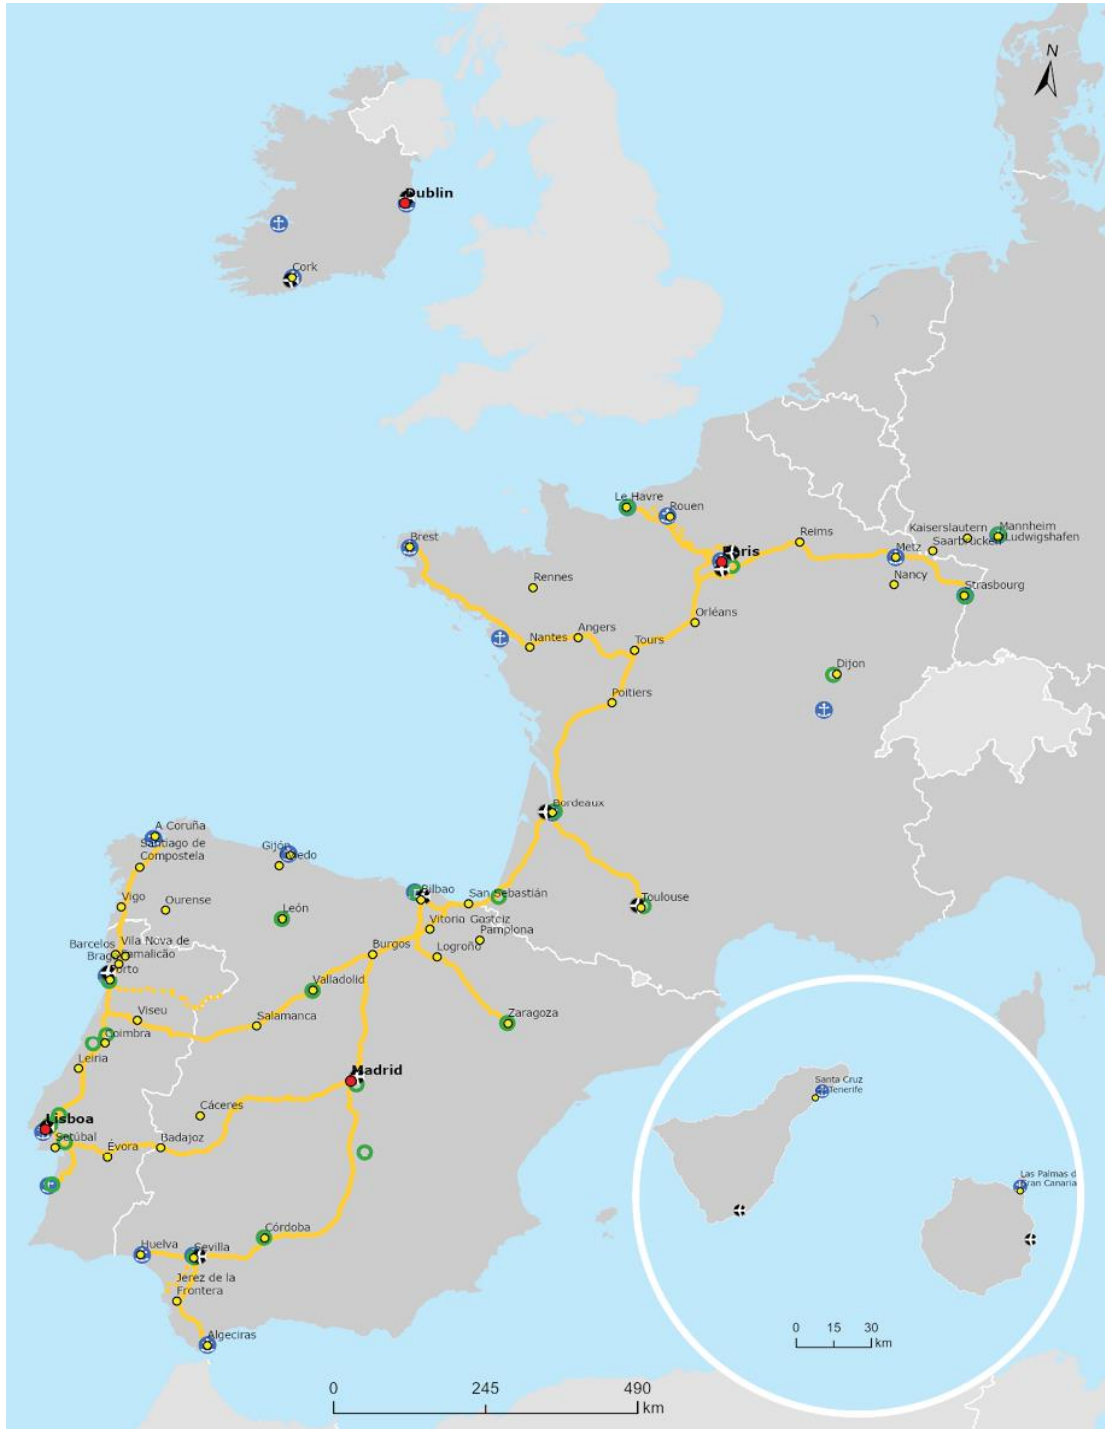

betreffende richtsnoeren van de Unie voor de ontwikkeling van het trans-Europees vervoersnetwerk, tot wijziging van Verordening (EU) 2021/1153 en Verordening (EU) nr. 913/2010 en tot intrekking van Verordening (EU) nr. 1315/2013

{SEC(2021) 435 final} - {SWD(2021) 471 final} - {SWD(2021) 472 final} -
{SWD(2021) 473 final}

BIJLAGE III

TRACÉ VAN DE EUROPESE VERVOERSCORRIDORS

Corridor “Atlantische Oceaan”

Binnenwateren en wegen, havens, overslagterminals voor weg- en spoorvervoer en luchthavens

BE BG CZ DK DE EE IE EL ES FR HR IT CY LV LT LU HU MT NL AT PL PT RO SI SK FI SE

Binnenwateren	Weg	Haven	Luchthaven	Overslag weg/spoor	Stedelijk knooppunt

Corridor "Atlantische Oceaan"

Goederenvervoer per spoor, havens en overslag weg/spoor

BE BG CZ DK DE EE IE EL ES FR HR IT CY LV LT LU HU MT NL AT PL PT RO SI SK FI SE

Spoorweg	Overslagterminal weg/spoor	Haven	Stedelijk knooppunt
			TENtec

Corridor “Atlantische Oceaan” Passagiersspoorlijnen en luchthavens