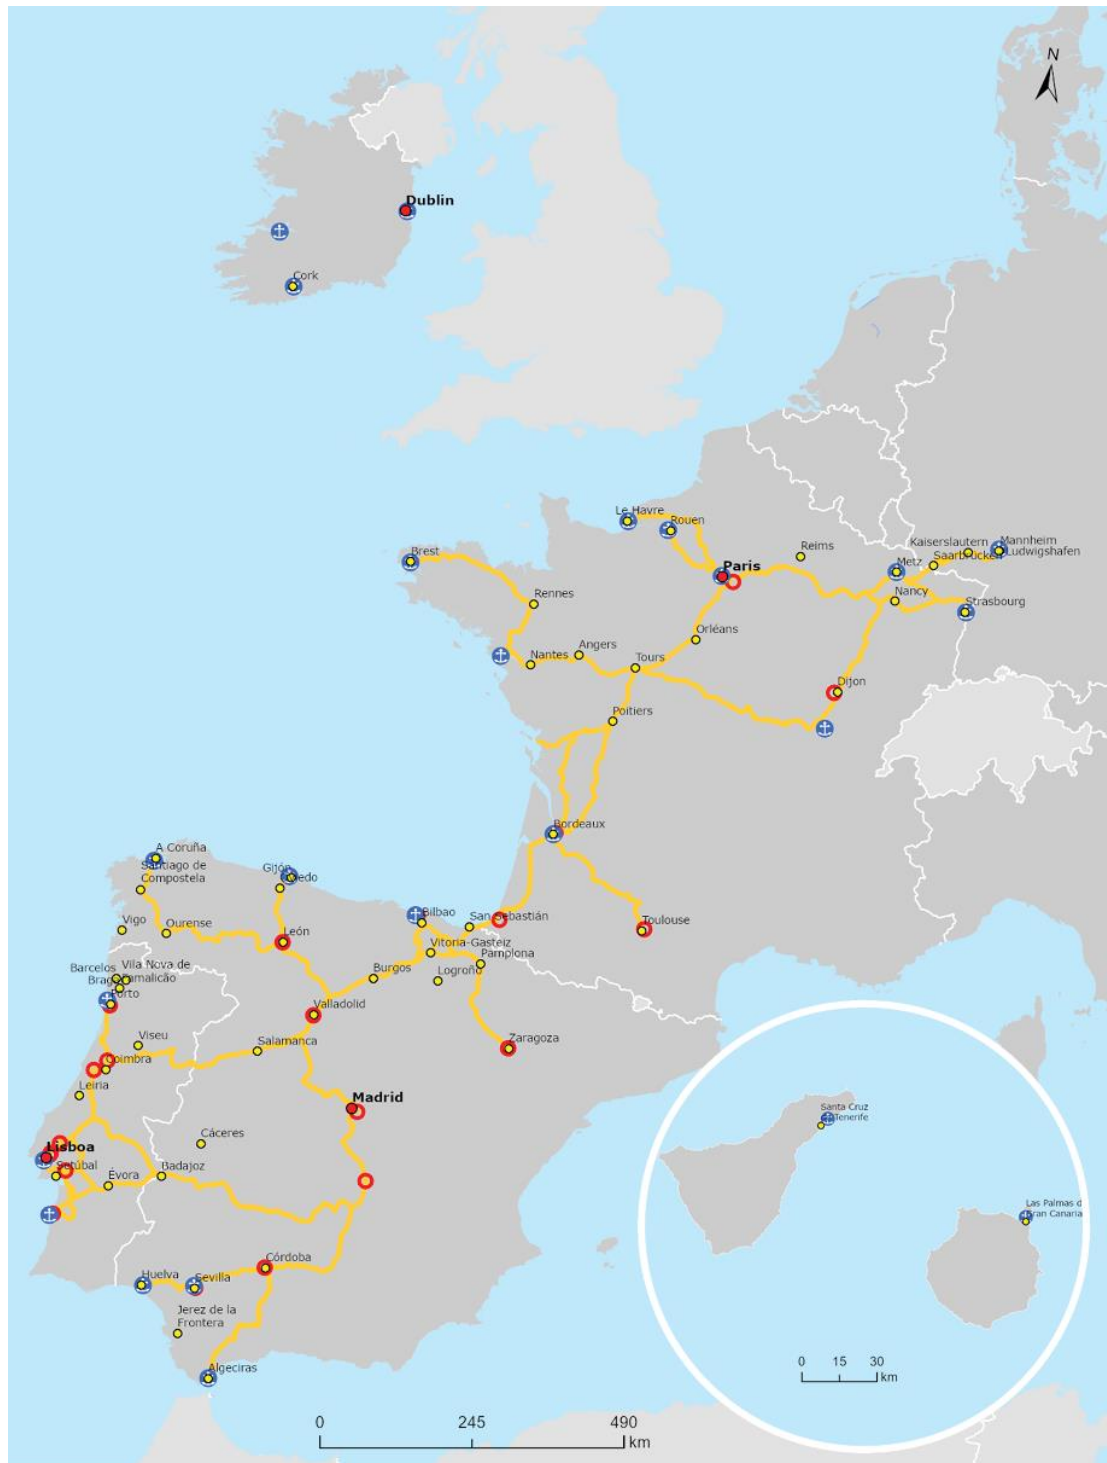

{SEC(2021) 435 final} - {SWD(2021) 471 final} - {SWD(2021) 472 final} -
{SWD(2021) 473 final}

BIJLAGE III

TRACÉ VAN DE EUROPESE VERVOERSCORRIDORS

Corridor “Atlantische Oceaan”

Binnenwateren en wegen, havens, overslagterminals voor weg- en spoorvervoer en luchthavens

BE BG CZ DK DE EE IE EL ES FR HR IT CY LV LT LU HU MT NL AT PL PT RO SI SK FI SE

Binnenwateren	Weg	Haven	Luchthaven	Overslag weg/spoor	Stedelijk knooppunt

Corridor "Atlantische Oceaan"

Goederenvervoer per spoor, havens en overslag weg/spoor

BE BG CZ DK DE EE IE EL ES FR HR IT CY LV LT LU HU MT NL AT PL PT RO SI SK FI SE

Spoorweg	Overslagterminal weg/spoor	Haven	Stedelijk knooppunt
			TENtec

Corridor “Atlantische Oceaan” Passagiersspoorlijnen en luchthavens

BE BG CZ DK DE EE IE EL ES FR HR IT CY LV LT LU HU MT NL AT PL PT RO SI SK FI SE

Spoorweg	Luchthaven	Stedelijk knooppunt
		TENtec