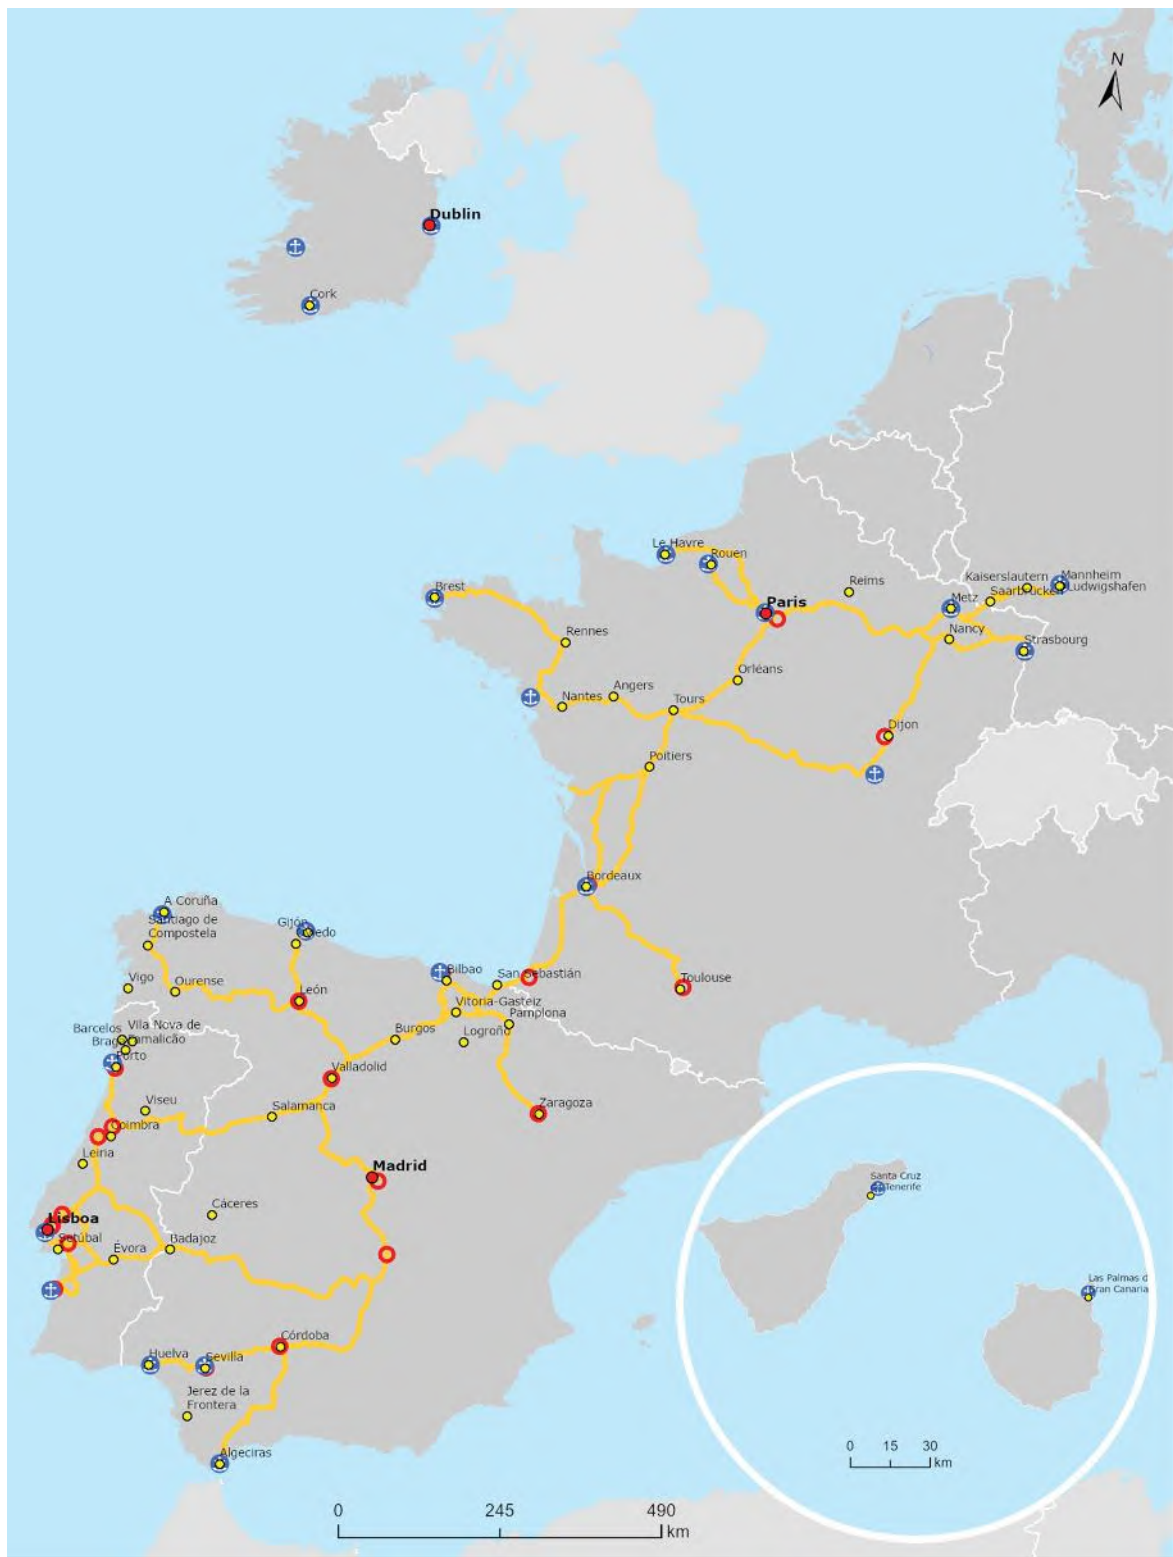

## Atlantijas okeāna koridors

Iekšējie ūdensceļi un autoceļi, ostas, dzelzceļa termināļi un lidostas

BE BG CZ DK **DE** EE **IE** EL **ES** FR HR IT CY LV LT LU HU MT NL AT PL  
PT RO SI SK FI SE

Iekšējie ūdensceļi	Autoceļi	Ostas	Lidostas	Dzelzceļa termināļi (DzT)	Pilsētu mezgli
---	—	⊕	⊕	●	●

### Atlantijas okeāna koridors

Dzelzceļa kravu pārvadājumi, ostas un dzelzceļa termināļi (DzT)

BE BG CZ DK **DE** EE **IE** EL **ES** **FR** HR IT CY LV LT LU HU MT NL AT PL PT RO SI SK FI SE

Dzelzceļi	Dzelzceļa termināļi (DzT)	Ostas	Pilsētu mezgli
			 

## Atlantijas okeāna koridors