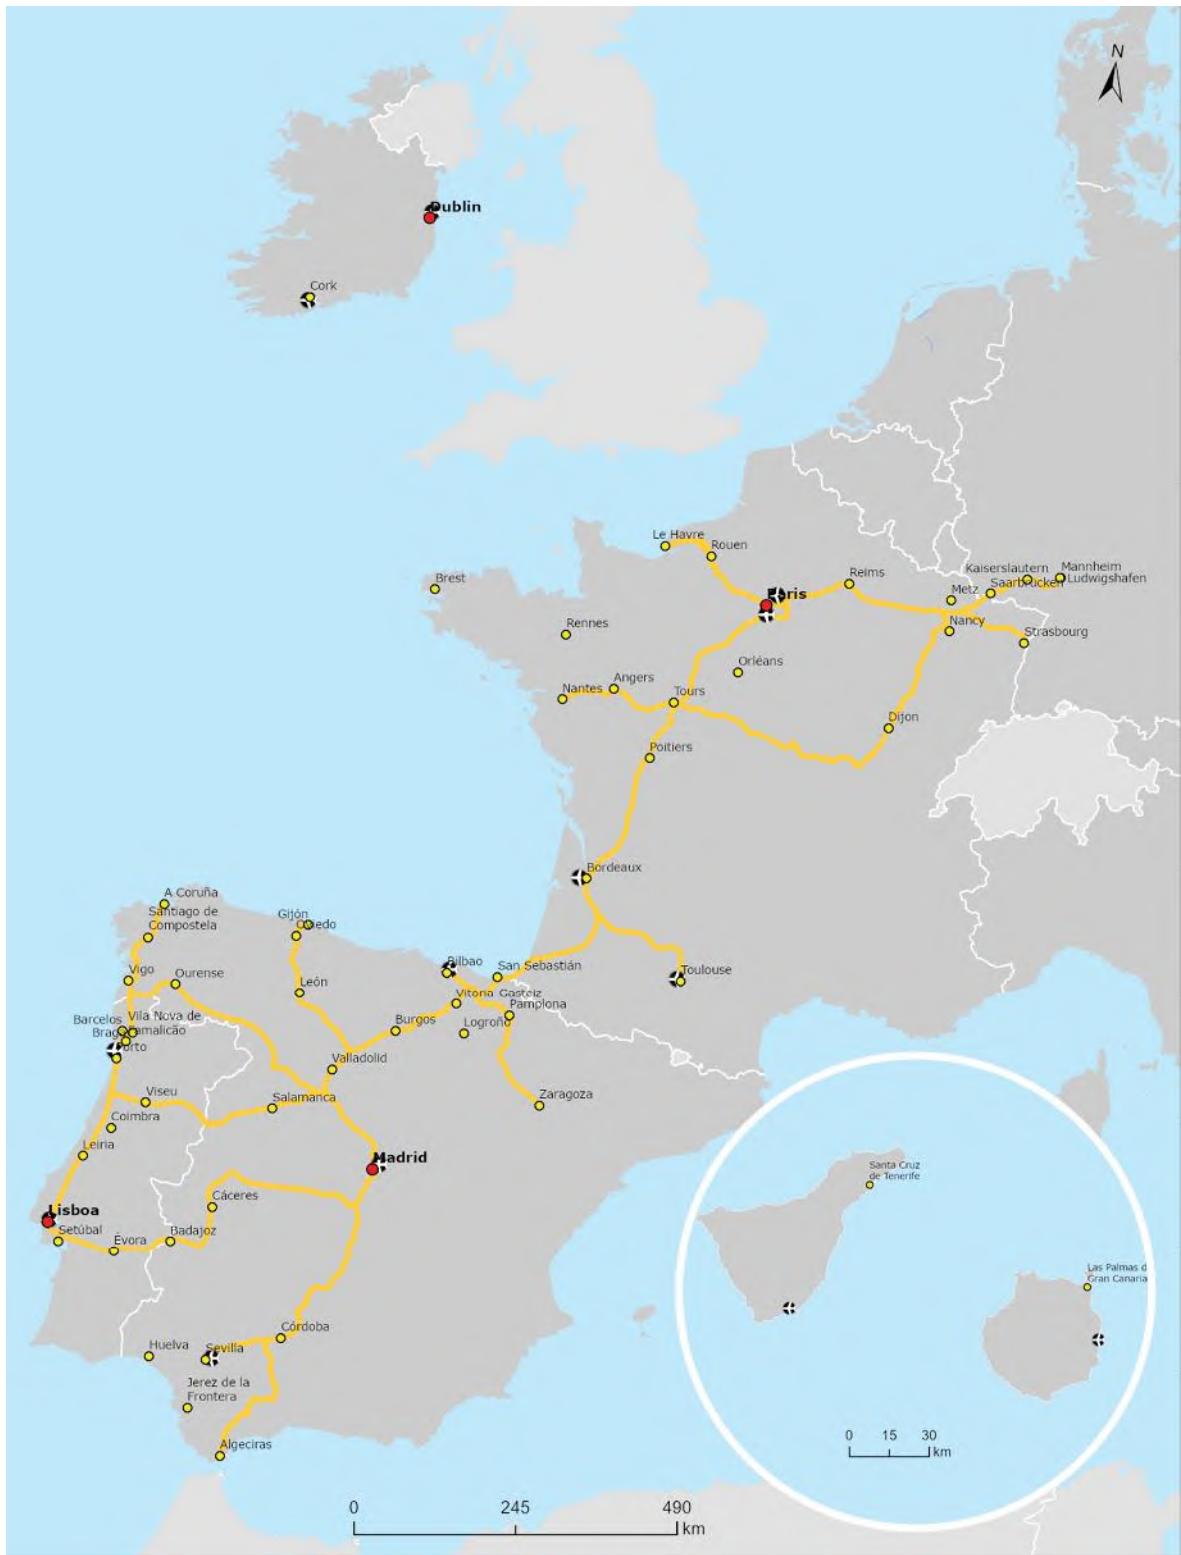

<i>Dzelzceļi</i>	<i>Lidostas</i>	<i>Pilsētu mezgli</i>
—	✈	● TENtec