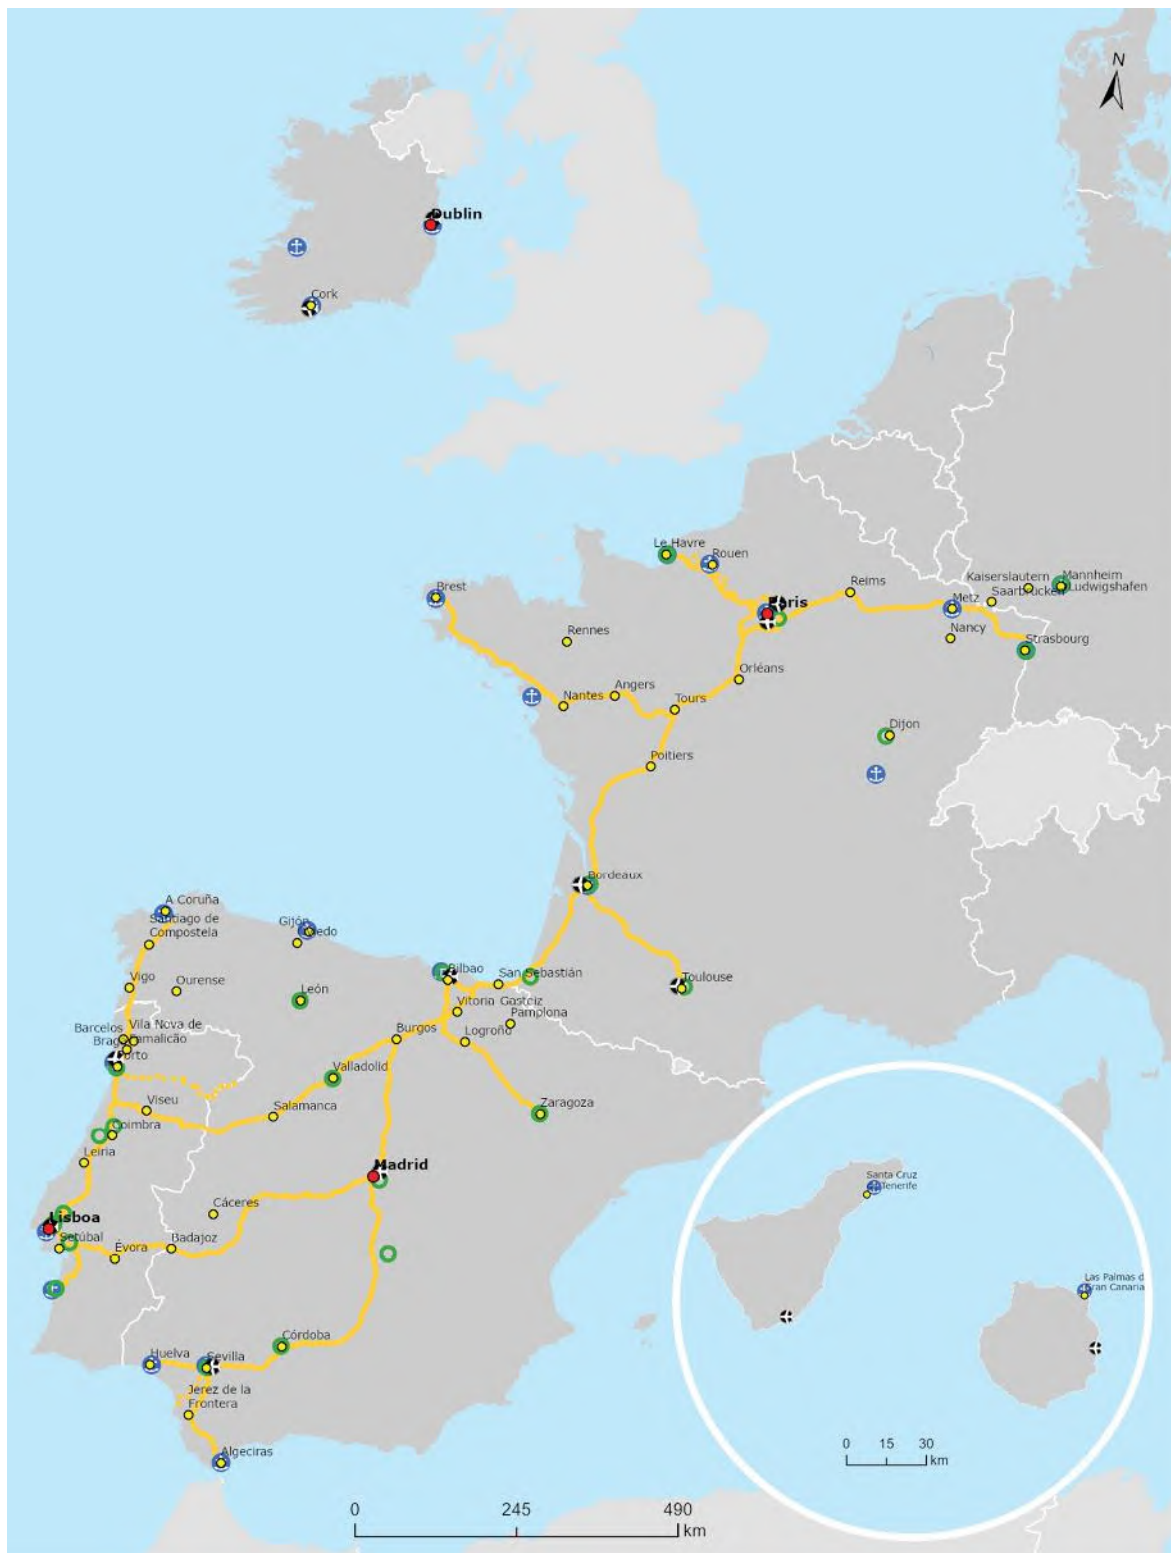

{SEC(2021) 435 final} - {SWD(2021) 471 final} - {SWD(2021) 472 final} -  
{SWD(2021) 473 final}

**III PIELIKUMS**

**EIROPAS TRANSPORTA KORIDORU IZVIETOJUMS**

## Atlantijas okeāna koridors

Iekšējie ūdensceļi un autoceļi, ostas, dzelzceļa termināļi un lidostas

BE BG CZ DK **DE** EE **IE** EL **ES** FR HR IT CY LV LT LU HU MT NL AT PL  
PT RO SI SK FI SE

Iekšējie ūdensceļi	Autoceļi	Ostas	Lidostas	Dzelzceļa termināļi (DzT)	Pilsētu mezgli
---	—	⊕	⊕	●	●

## Atlantijas okeāna koridors