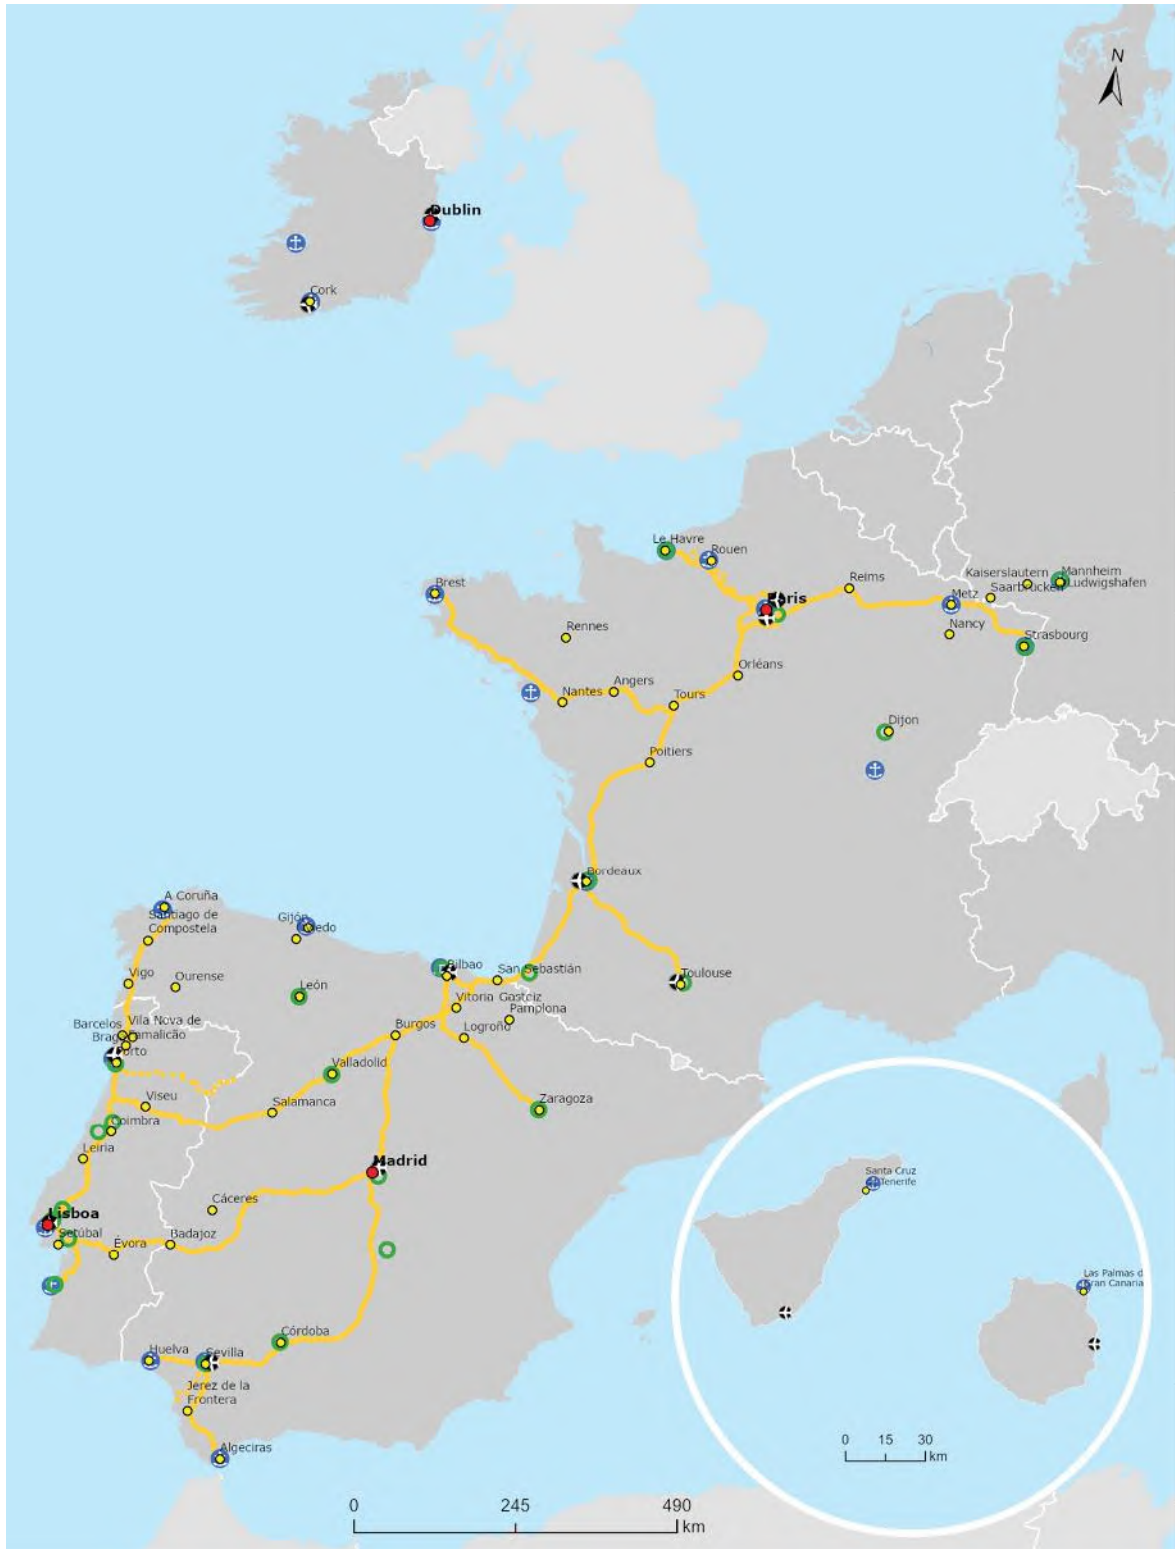

sur les orientations de l'Union pour le développement du réseau transeuropéen de transport, modifiant le règlement (UE) 2021/1153 et le règlement (UE) n° 913/2010 et abrogeant le règlement (UE) 1315/2013

{SEC(2021) 435 final} - {SWD(2021) 471 final} - {SWD(2021) 472 final} -
{SWD(2021) 473 final}

ANNEXE III

TRACÉ DES CORRIDORS DE TRANSPORT EUROPEENS

Corridor Atlantique

Voies navigables et routes, ports, terminaux rail-route (TRR) et aéroports

BE BG CZ DK DE EE IE EL ES FR HR IT CY LV LT LU HU MT NL AT PL PT RO SI SK FI SE

Voies navigables	Routes	Ports	Aéroports	Terminaux rail-route (TRR)	Nœuds urbains
---	—	⊕	✈	●	●

TENtec

Corridor Atlantique

Chemin de fer (fret), ports et terminaux rail-route (TRR)

BE BG CZ DK DE EE IE EL ES FR HR IT CY LV LT LU HU MT NL AT PL PT RO SI SK FI SE

Rail	Terminaux rail-route (TRR)	Ports	Nœuds urbains
------	----------------------------	-------	---------------

Corridor Atlantique