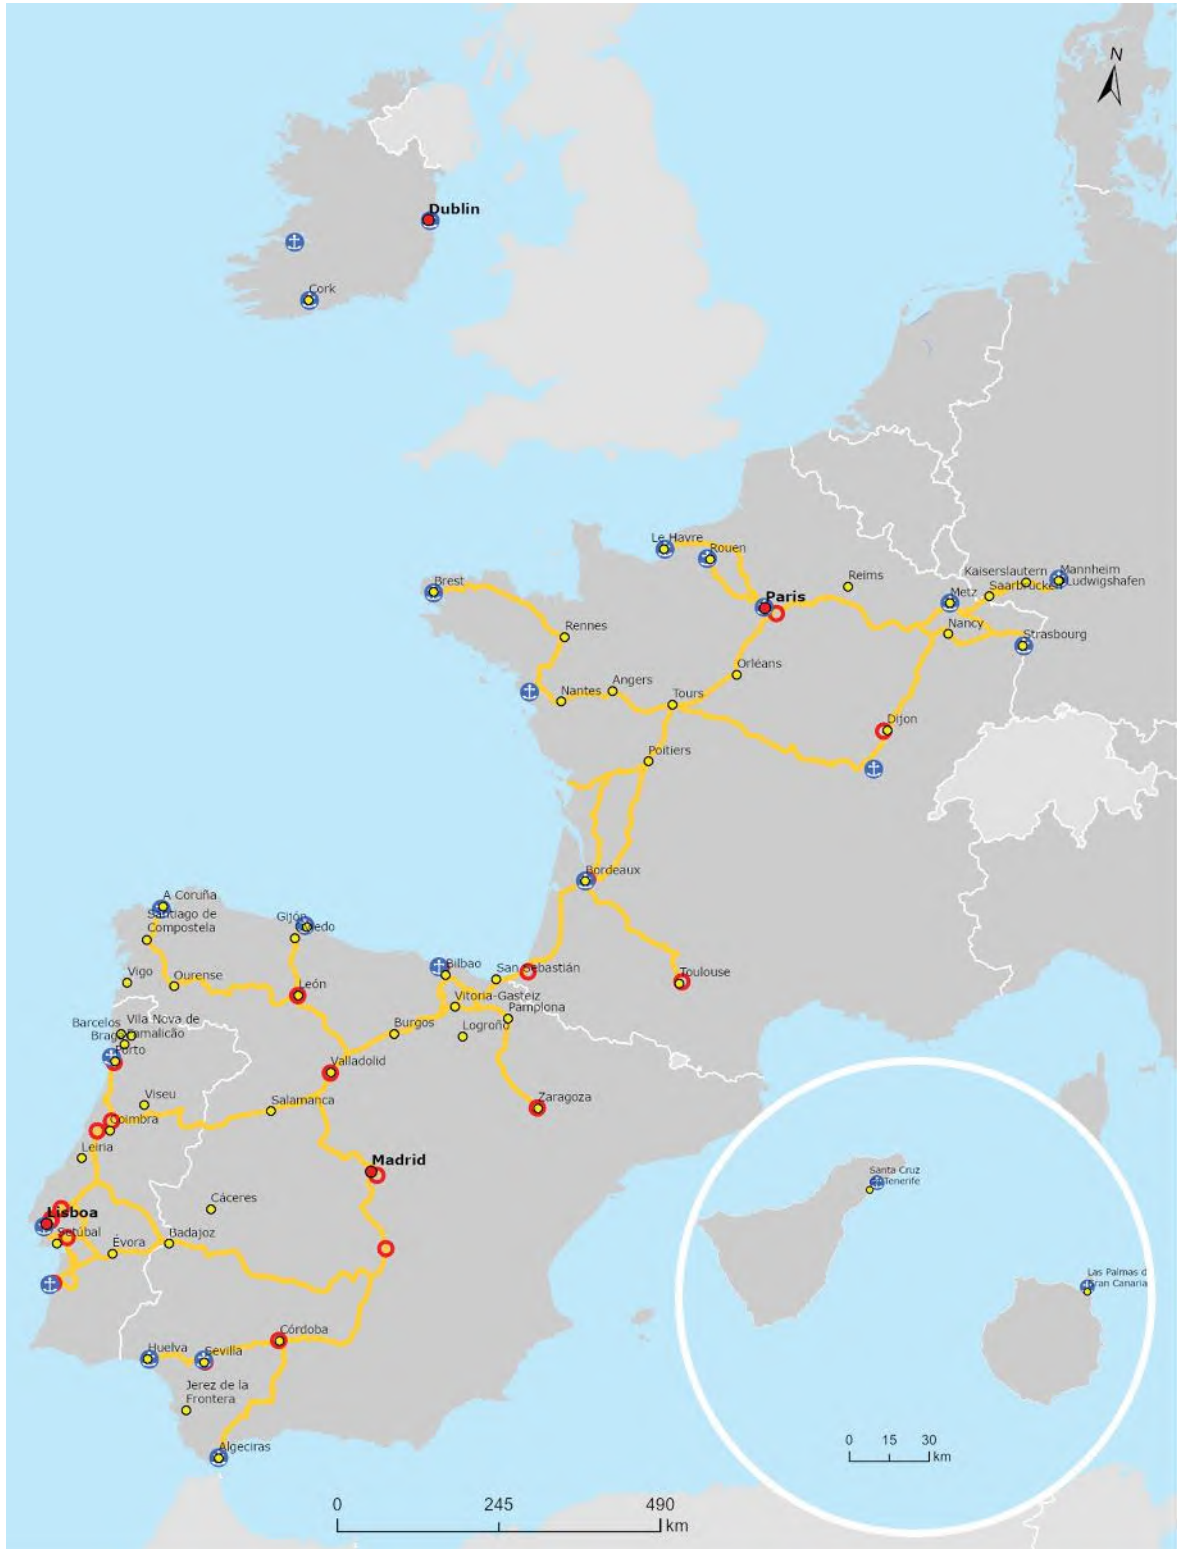

{SEC(2021) 435 final} - {SWD(2021) 471 final} - {SWD(2021) 472 final} -
{SWD(2021) 473 final}

ANNEXE III

TRACÉ DES CORRIDORS DE TRANSPORT EUROPEENS

Corridor Atlantique

Voies navigables et routes, ports, terminaux rail-route (TRR) et aéroports

BE BG CZ DK DE EE IE EL ES FR HR IT CY LV LT LU HU MT NL AT PL PT RO SI SK FI SE

Voies navigables	Routes	Ports	Aéroports	Terminaux rail-route (TRR)	Nœuds urbains
---	—	⊕	✈	●	●

TENtec

Corridor Atlantique

Chemin de fer (fret), ports et terminaux rail-route (TRR)

BE BG CZ DK DE EE IE EL ES FR HR IT CY LV LT LU HU MT NL AT PL PT RO SI SK FI SE

Rail	Terminaux rail-route (TRR)	Ports	Nœuds urbains
------	----------------------------	-------	---------------

Corridor Atlantique

Chemin de fer (voyageurs) et aéroports

BEBG CZDK **DE** **EE** **IE** **EL** **ES** **FR** HR IT CY LV LT LU HU MT NL AT PL **PT** RO SI SK FI SE

Rail **Aéroports** **Nœuds urbains**