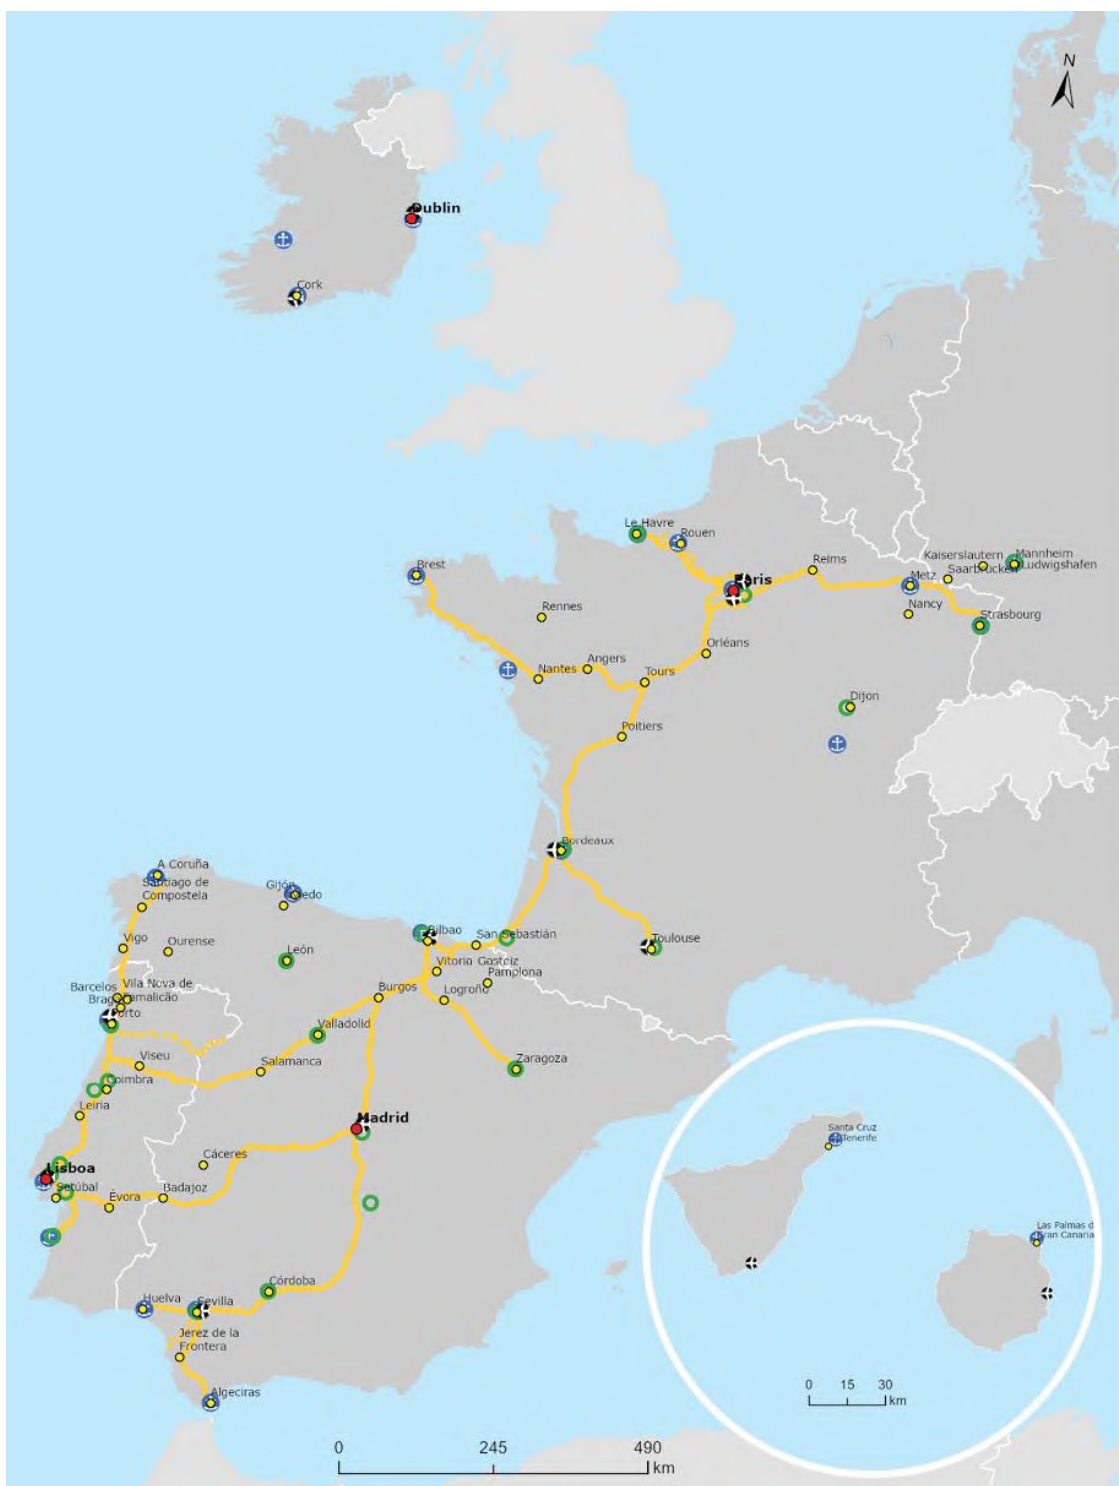

Ettepanek:

EUROOPA PARLAMENDI JA NÕUKOGU MÄÄRUS,

milles käsitletakse liidu suuniseid üleeuroopalise transpordivõrgu arendamise kohta ning millega muudetakse määrust (EL) 2021/1153 ja määrust (EL) nr 913/2010 ja tunnistatakse kehtetuks määrus (EL) nr 1315/2013

{SEC(2021) 435 final} - {SWD(2021) 471 final} - {SWD(2021) 472 final} -
{SWD(2021) 473 final}

III LISA

EUROOPA TRANSPORDIKORIDORIDE TEETRASSIDE VALIK

Atlandi koridor

Siseveeed ning maanteed, sadamad, raudtee-/maanteeterminalid ja lennujaamad

BE BG CZ DK DE EE IE EL ES FR HR IT CY LV LT LU HU MT NL AT PL PT RO SI SK FI SE

Siseveeed	Maanteed	Sadamad	Lennuajamad	Raudtee-/maanteeterminalid (RMT)	Linnatranspordisõlm
---	—	⚓	✈	●	TENtec ●

Atlandi koridor