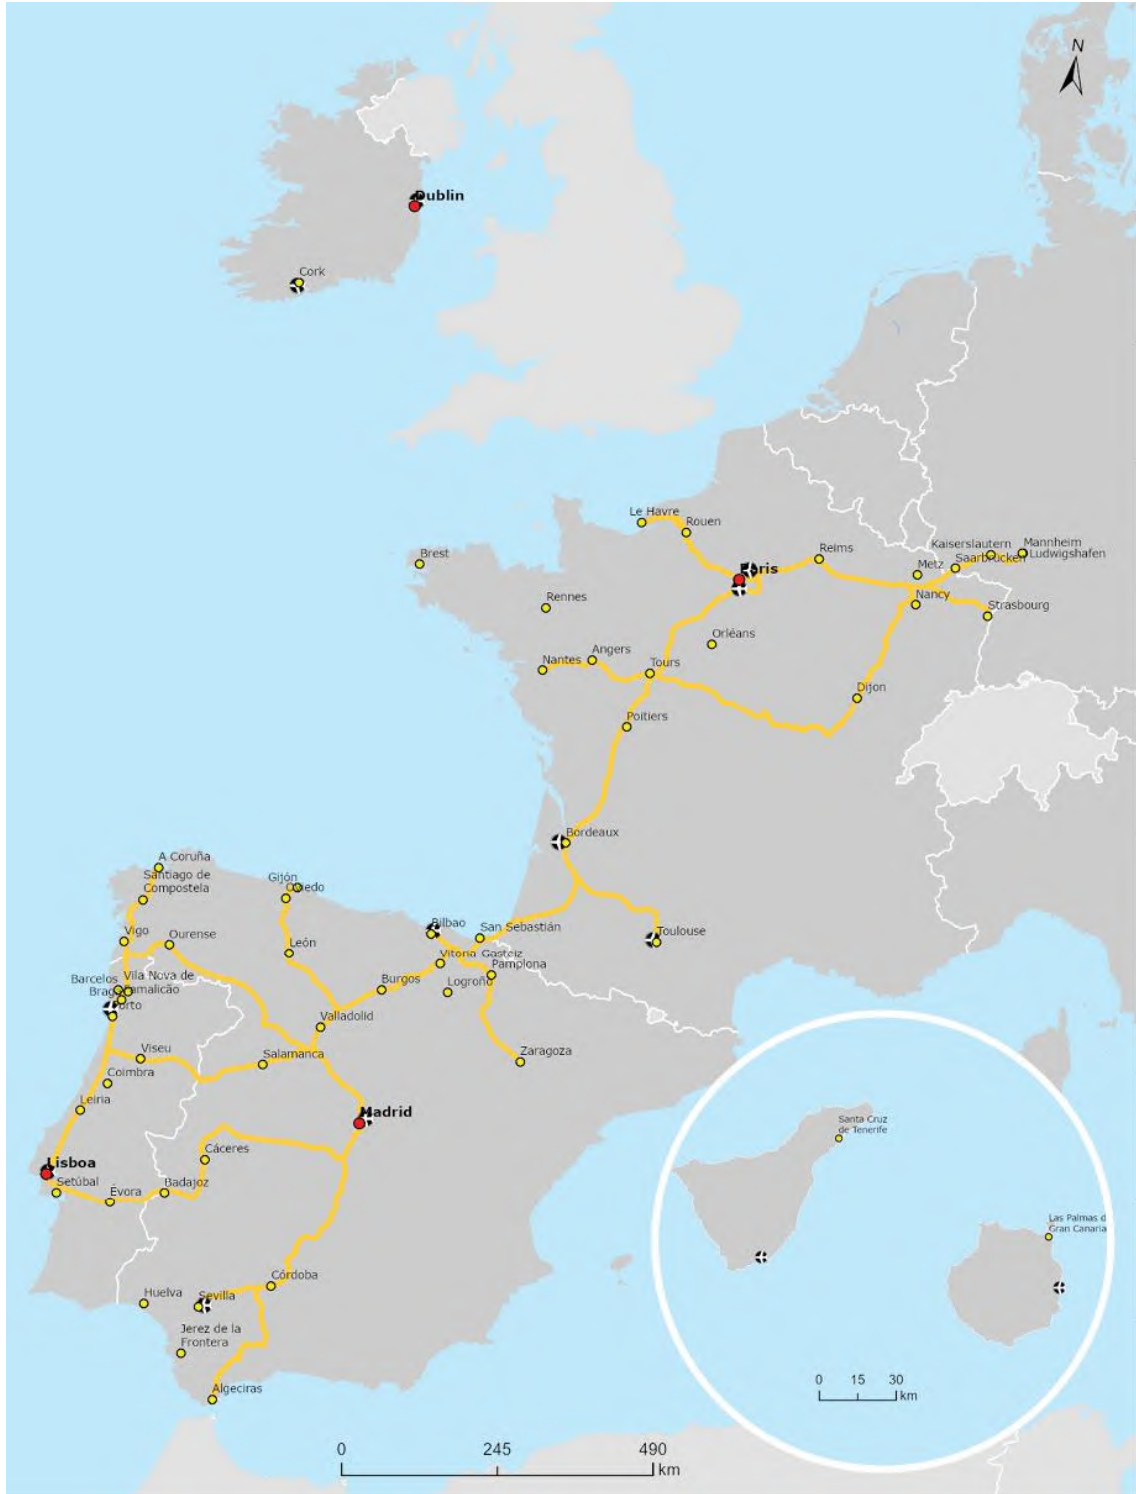

Atlandi koridor Rongireisijad ja lennujaamad

BE BG CZ DK DE EE IE EL ES FR HR IT CY LV LT LU HU MT NL AT PL
PT RO SI SK FI SE

Raudteed	Lennujaamad	Linnatranspordisõlmed
		TENtec