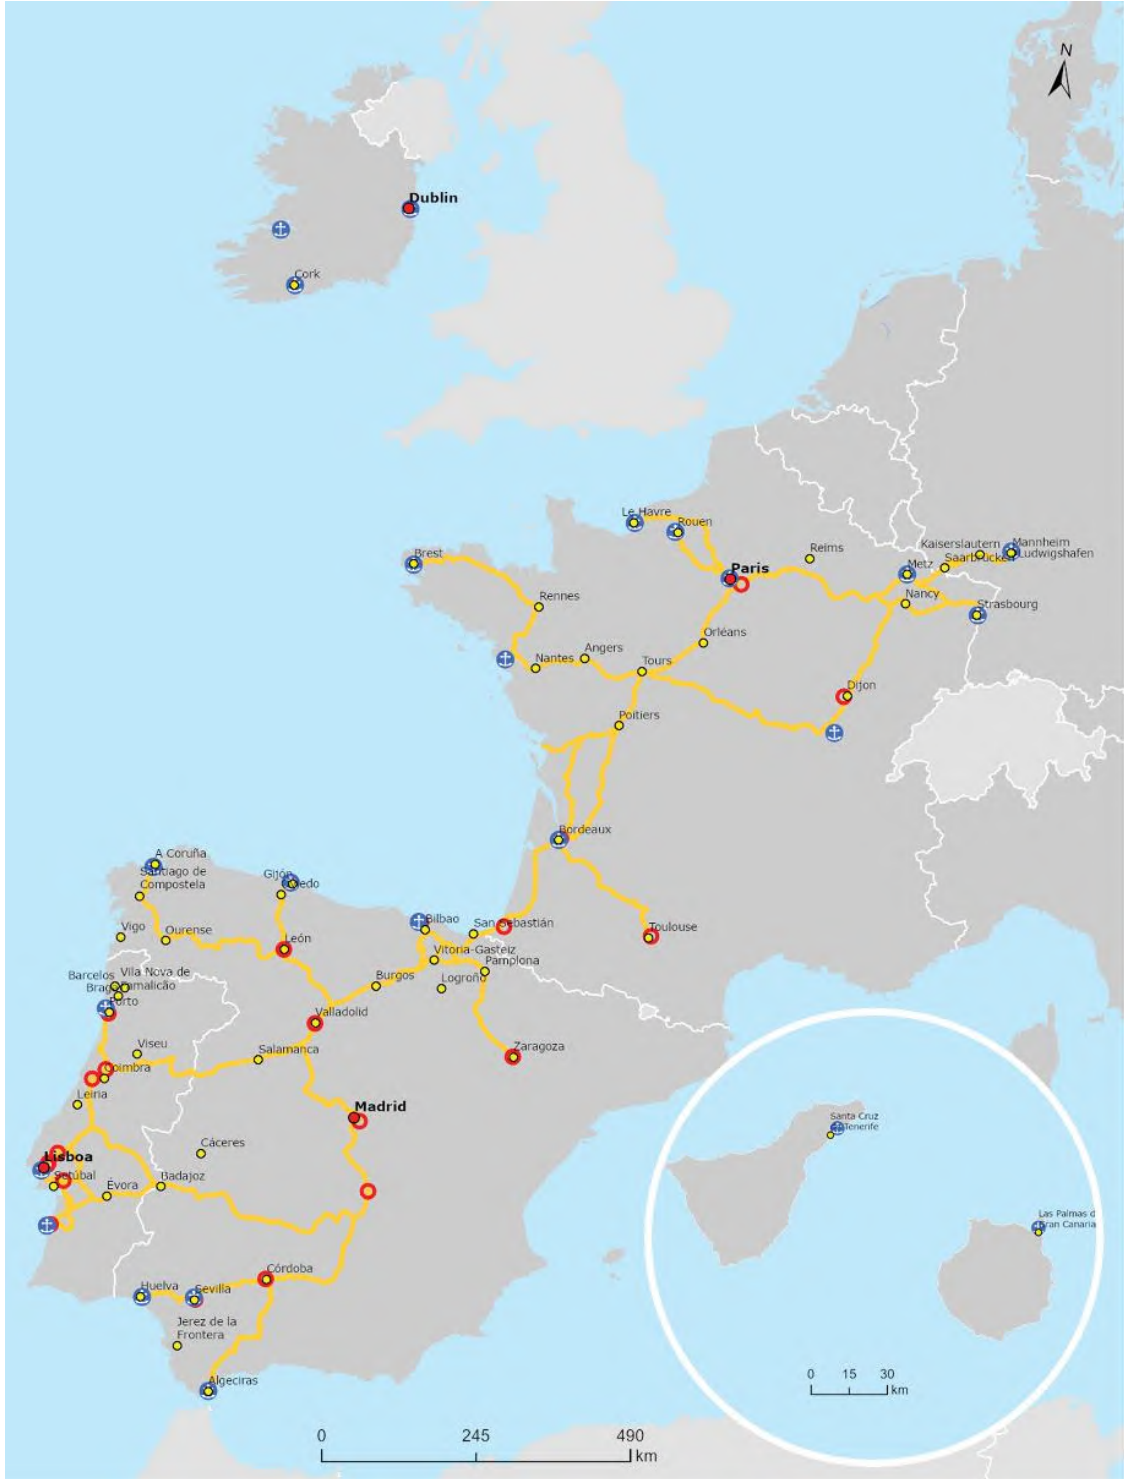

Atlandi koridor

Raudteekaubavedu, sadamad ja raudtee- /maanteeterminalid (RMT)

BE BG CZ DK **DE** EE **IE** EL **ES** **FR** HR IT CY LV LT LU HU MT NL AT PL
PT RO SI SK FI SE

Raudteed	Raudtee-/maanteeterminalid (RMT)	Sadamad	Linnatranspordisõlmed
			TEVtec