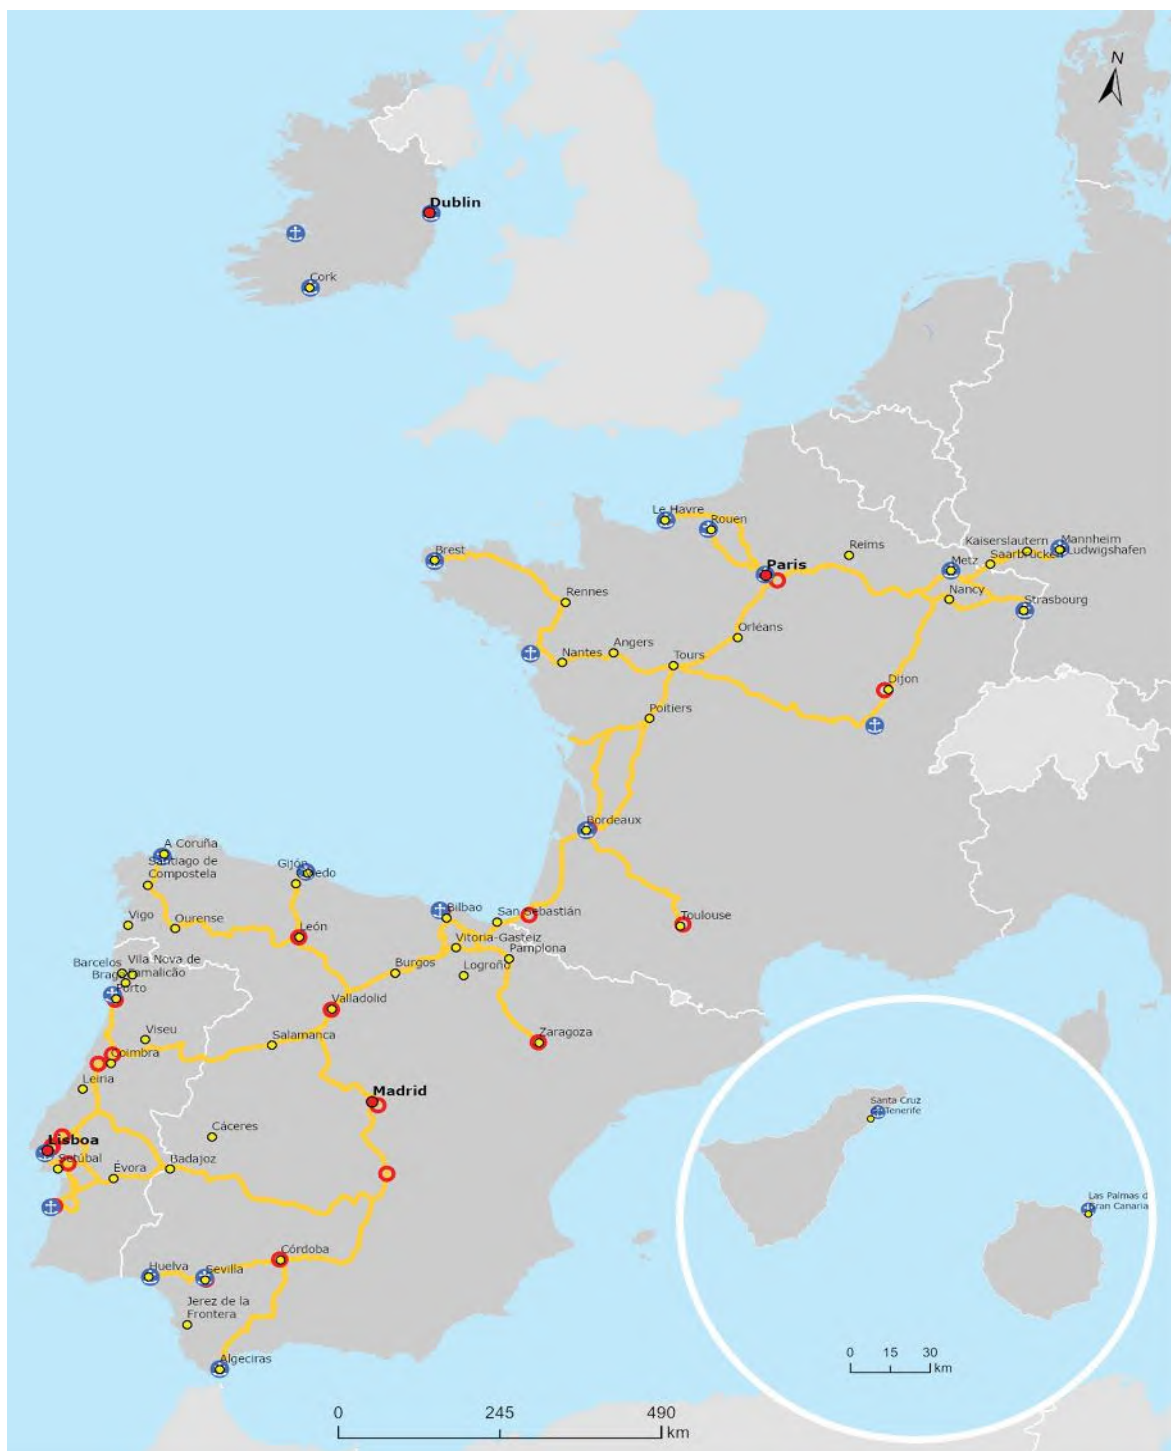

Atlantický koridor

Železniční nákladní doprava, přístavy a kombinované terminály železniční a silniční dopravy (RRT)

BE BG CZ DK DE EE IE EL ES FR HR IT CY LV LT LU HU MT NL AT PL
PT RO SI SK FI SE

Železnice	Kombinované terminály železniční a silniční dopravy (RRT)	Přístavy	Městské uzly