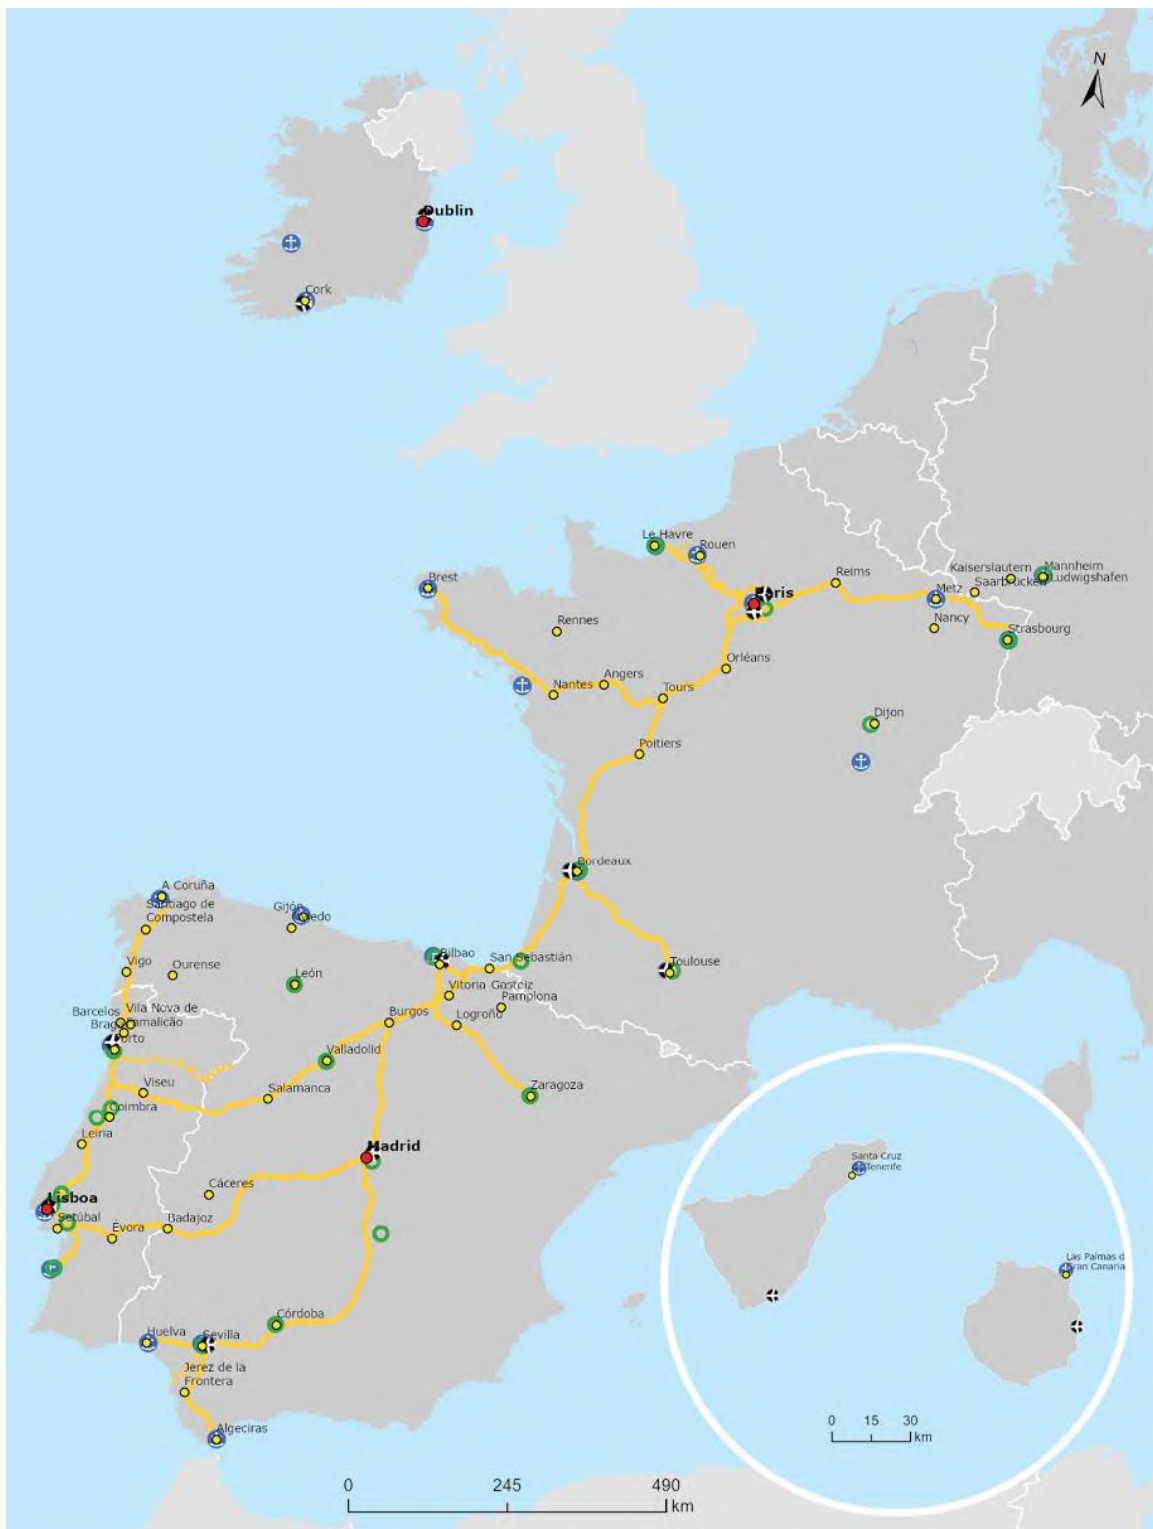

{SEC(2021) 435 final} - {SWD(2021) 471 final} - {SWD(2021) 472 final} -  
{SWD(2021) 473 final}

**ПРИЛОЖЕНИЕ III**  
**НАПРАВЛЕНИЯ НА ЕВРОПЕЙСКИТЕ ТРАНСПОРТНИ КОРИДОРИ**

## Атлантически коридор

Вътрешни водни пътища и пътища, пристанища,  
железопътно-автомобилни терминали и летища

BE BG CZ DK DE EE IE EL ES FR HR IT CY LV LT LU HU MT NL AT PL PT RO SI SK FI SE

Вътрешни водни пътища	Пътища	Пристанища	Летища	Железопътно-автомобилни терминали (ЖАТ)	Градски възли
---	—	⚓	✈	⊙	●