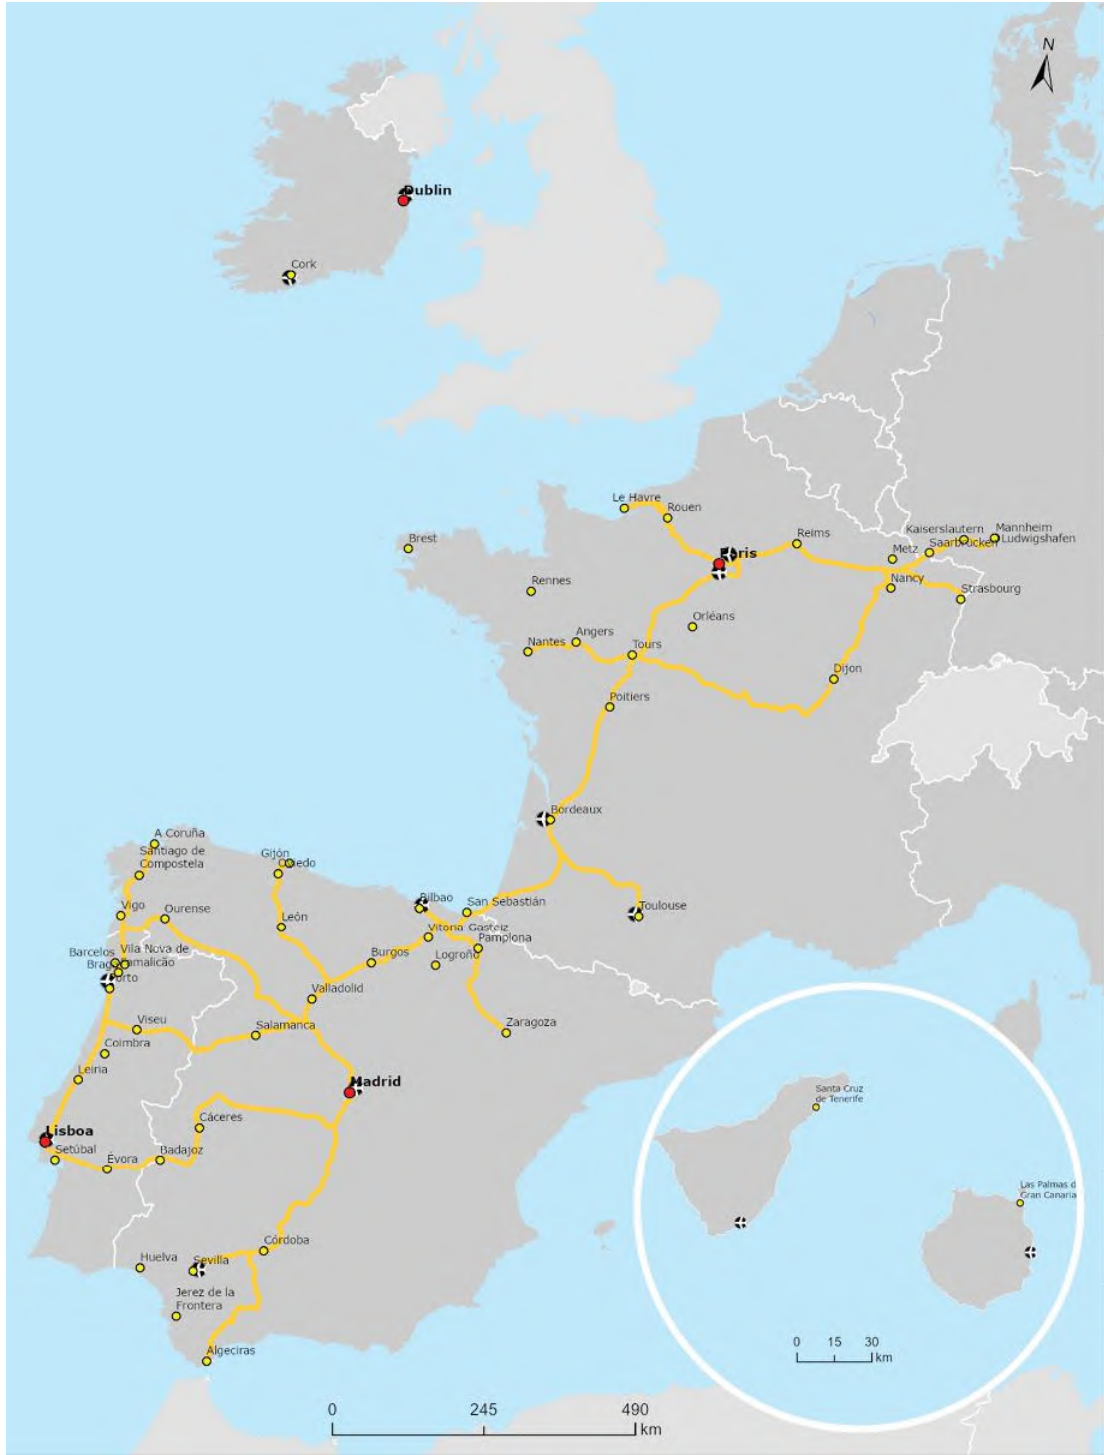

Железопътни линии	Летища	Градски възли