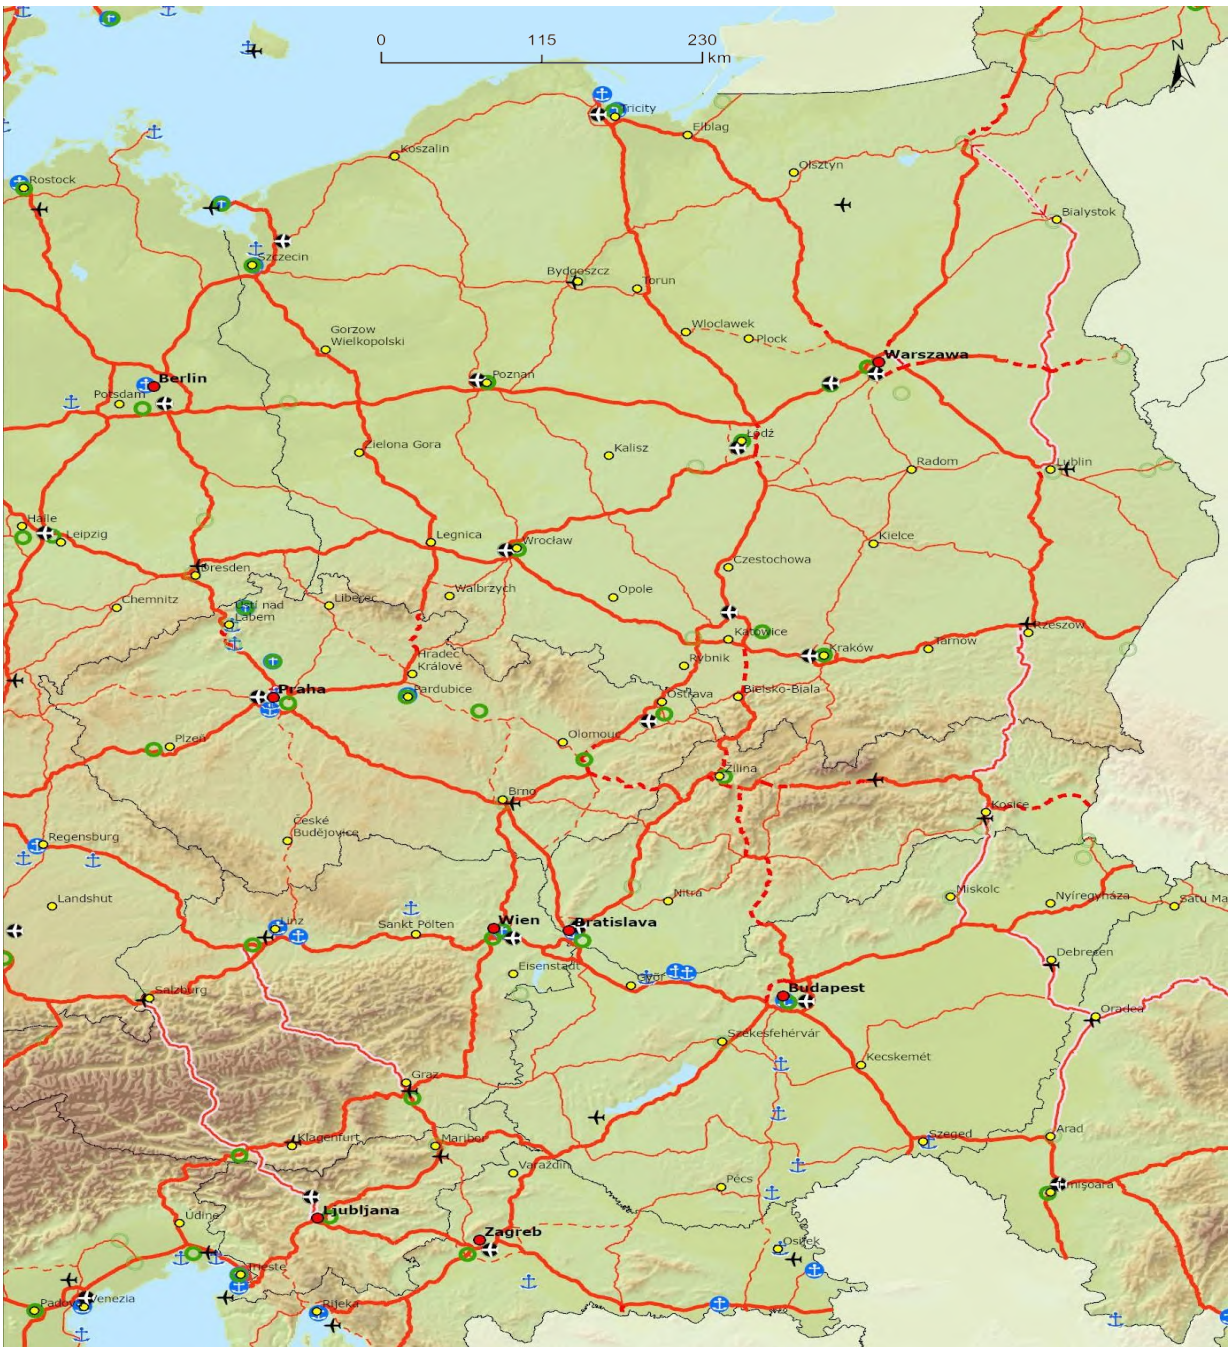

Suġġett: ANNESS għall-Proposta għal REGOLAMENTO TAL-PARLAMENT EWROPEW U TAL-KUNSILL dwar linji gwida tal-Unjoni għall-iżvilupp tan-network trans-Ewropew tat-trasport, li jemenda r-Regolament (UE) 2021/1153 u r-Regolament (UE) Nru 913/2010 u li jħassar ir-Regolament (UE) 1315/2013
– Approċċ Ġenerali

BE BG CZ DK DE EE IE EL ES FR HR IT CY LV LT LU HU MT NL AT PL PT RO SI SK FI SE

6

Linji Ferrovjarji - Ewlieni	Linji Ferrovjarji - Ewlieni Estiż	Linji Ferrovjarji - Komprensiv	Komprensiv / Ewlieni	Nodi Urbani
<ul style="list-style-type: none"> Konvenzjonali Konvenzjonali / Kostruzzjoni Ġdida ≥ 200 km/h ≥ 200 km/h / Kostruzzjoni Ġdida Proġettati 	<ul style="list-style-type: none"> Konvenzjonali Konvenzjonali / Kostruzzjoni Ġdida ≥ 200 km/h ≥ 200 km/h / Kostruzzjoni Ġdida 	<ul style="list-style-type: none"> Konvenzjonali Konvenzjonali / Kostruzzjoni Ġdida ≥ 200 km/h ≥ 200 km/h / Kostruzzjoni Ġdida Proġettati 	<ul style="list-style-type: none"> Ajruporti 	<ul style="list-style-type: none"> Bliet kapitali Nodi Urbani

Network Ewlieni, Network Ewlieni Estiż u Network Komprensiv
Toroq, portijiet, terminals ferrovjarji u ajruporti
 BE BG CZ DK DE EE IE EL ES FR HR IT CY LV LT LU HU MT NL AT PL PT RO SI SK FI
 SE

Toroq - Ewlieni	Toroq - Ewlieni Estiż	Toroq - Komprensiv	Komprensiv / Ewlieni	Nodi Urbani
— Triq	— Triq	— Triq	⚓	● Bliet kapitali
- - - Triq / Kostruzzjoni Ġdida	- - - Triq / Kostruzzjoni Ġdida	- - - Triq / Kostruzzjoni Ġdida	⊕	● Nodi Urbani
↔ Proġettati		↔ Proġettati	✈	
			⚓	Portijiet
			⊕	RRT
			✈	Ajruporti