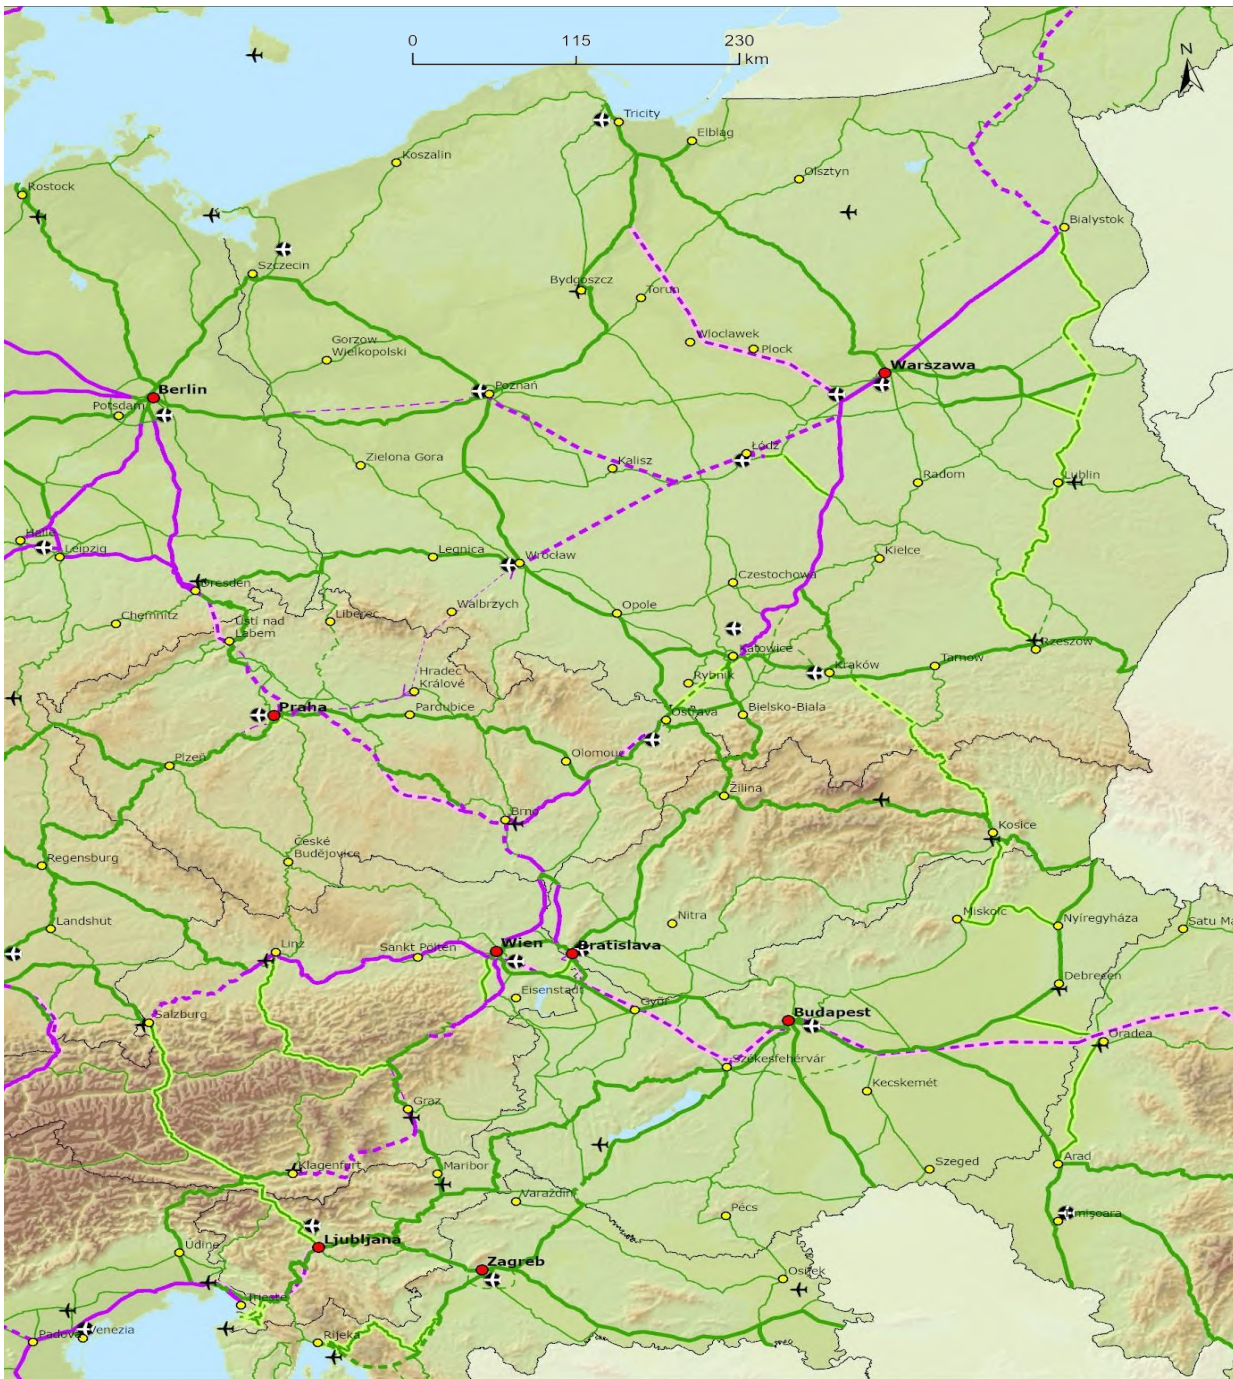

Network Ewlieni, Network Ewlieni Estiż u Network Komprensiv: Linji Ferrovjarji tal-Passiġġieri, ajruporti

BE BG CZ DK DE EE IE EL ES FR HR IT CY LV LT LU HU MT NL AT PL PT RO SI SK FI SE

6

Linji Ferrovjarji - Ewlieni	Linji Ferrovjarji - Ewlieni Estiż	Linji Ferrovjarji - Komprensiv	Komprensiv / Ewlieni	Nodi Urbani
- Konvenzjonali - Konvenzjonali / Kostruzzjoni Ġdida ≥ 200 km/h ≥ 200 km/h / Kostruzzjoni Ġdida - Proġettati	- Konvenzjonali - Konvenzjonali / Kostruzzjoni Ġdida ≥ 200 km/h ≥ 200 km/h / Kostruzzjoni Ġdida	- Konvenzjonali - Konvenzjonali / Kostruzzjoni Ġdida ≥ 200 km/h ≥ 200 km/h / Kostruzzjoni Ġdida - Proġettati	Ajruporti	- Bliet kapitali - Nodi Urbani