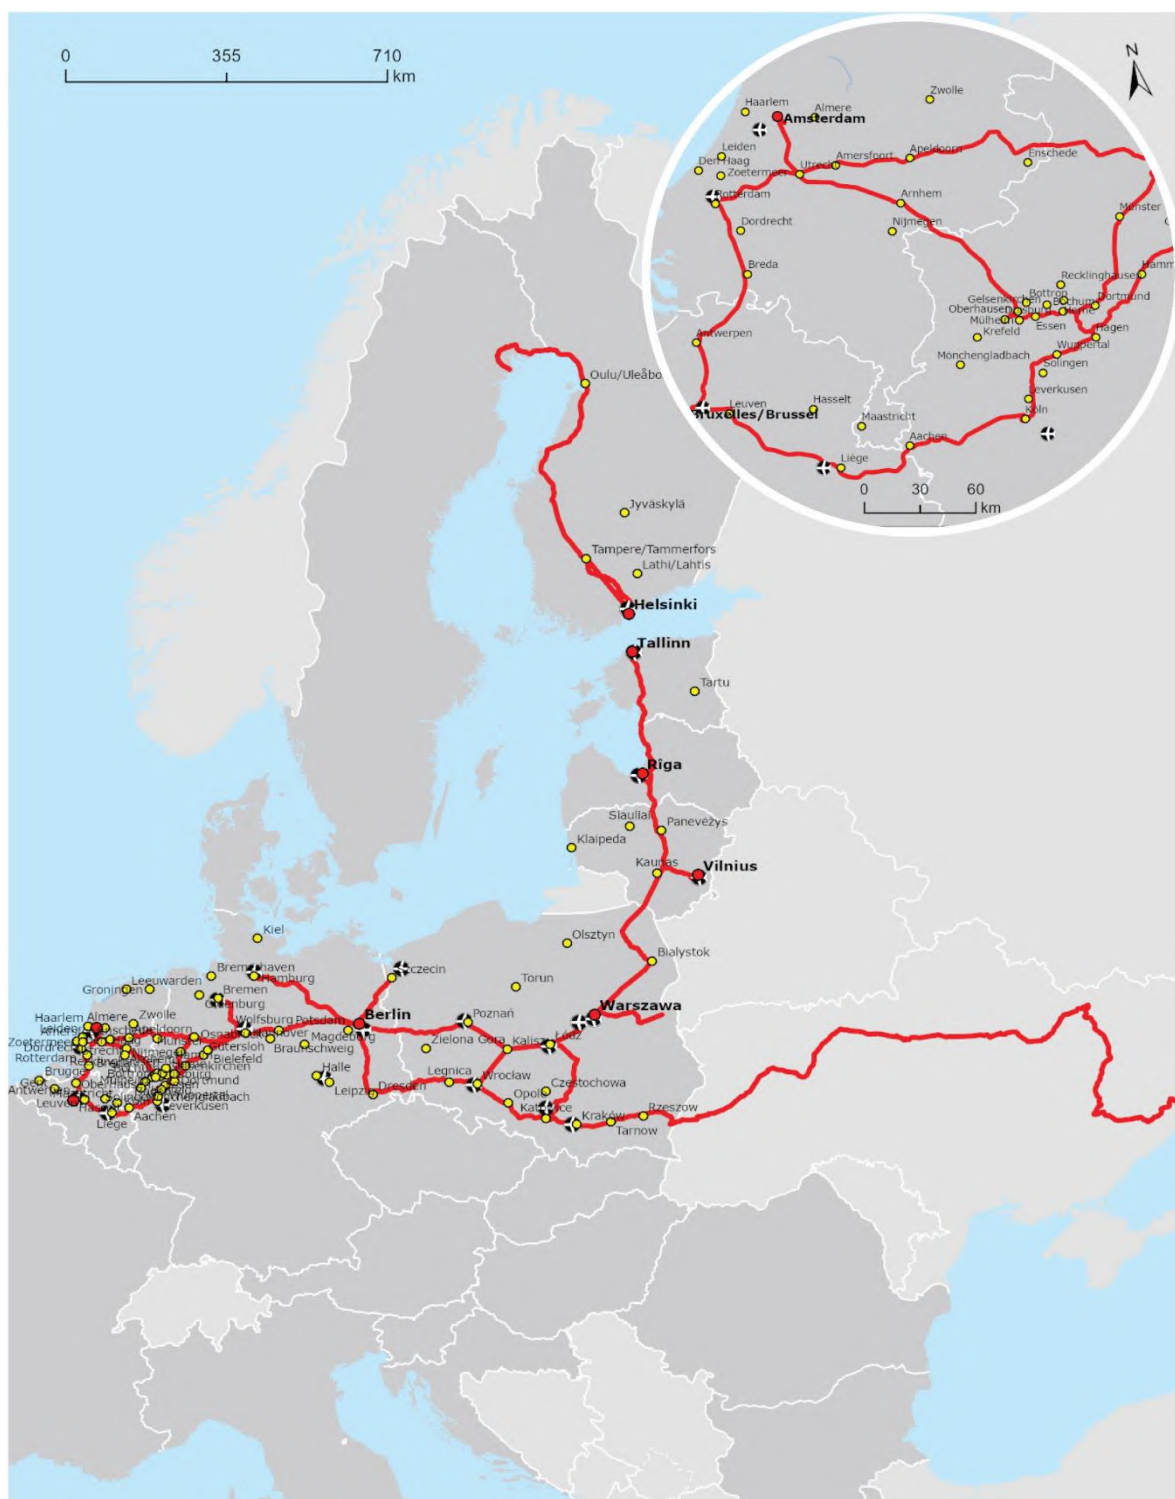

Επιβατικοί σιδηρόδρομοι και αερολιμένες

BE BG CZ DK DE EE IE EL ES FR HR IT CY LV LT LU HU MT NL AT PL PT RO SI SK FI SE| UA

Σιδηρόδρομοι	Αερολιμένες	Αστικοί κόμβοι
—	✈	●
		TENtec

Τα τμήματα του χάρτη που αφορούν τη χάραξη διαδρόμων σε τρίτες χώρες είναι ενδεικτικά.