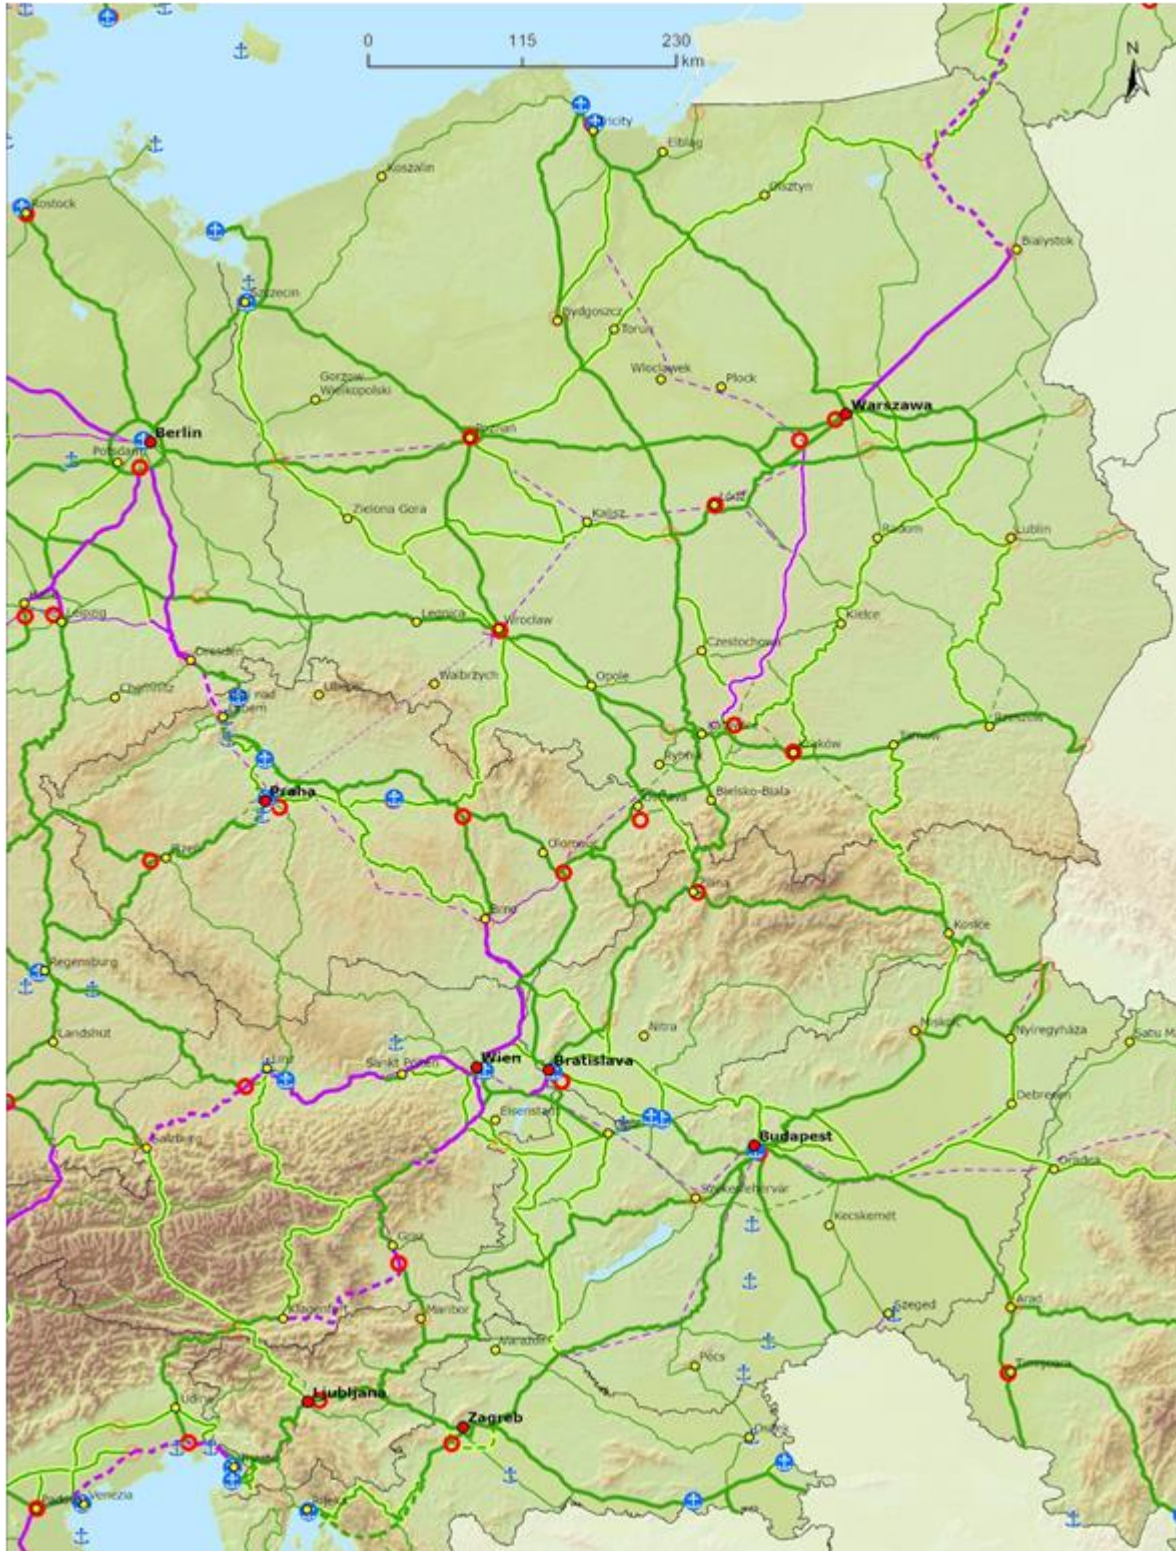

Croíghreasáin, Croíghreasáin Bhreisithe & Gréasáin Chuimsitheacha:

Lasta iarnróid, calafoirt agus críochfoirt iarnróid

BE BG CZ DK DE EE IE EL ES FR HR IT CY LV LT LU HU MT NL AT
PL PT RO SI SK FI SE